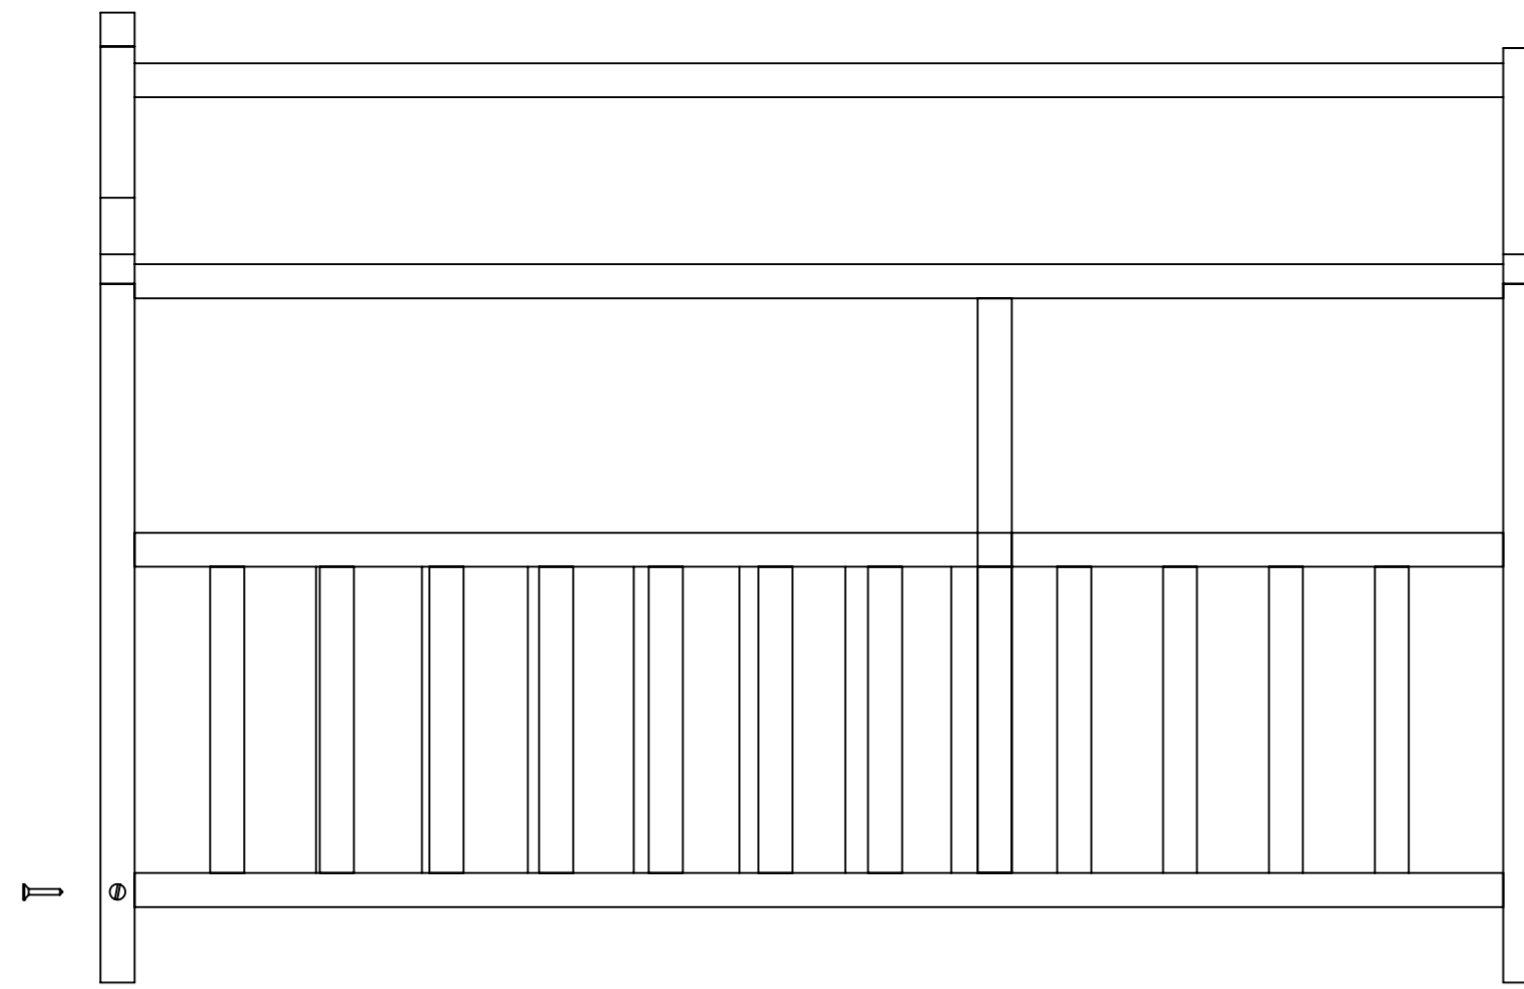

197-000081

NUMBER		PIECES
1	200cm	6
2	134cm	4
3	100cm	4
4	2x4cm	30
5	134cm	1
6	2x7cm	8
7	22,5cm	1
8	15,5cm	1
9	8	1
10	CONNECTING SCREW	2
11	73.5cm	4
12	117cm	1