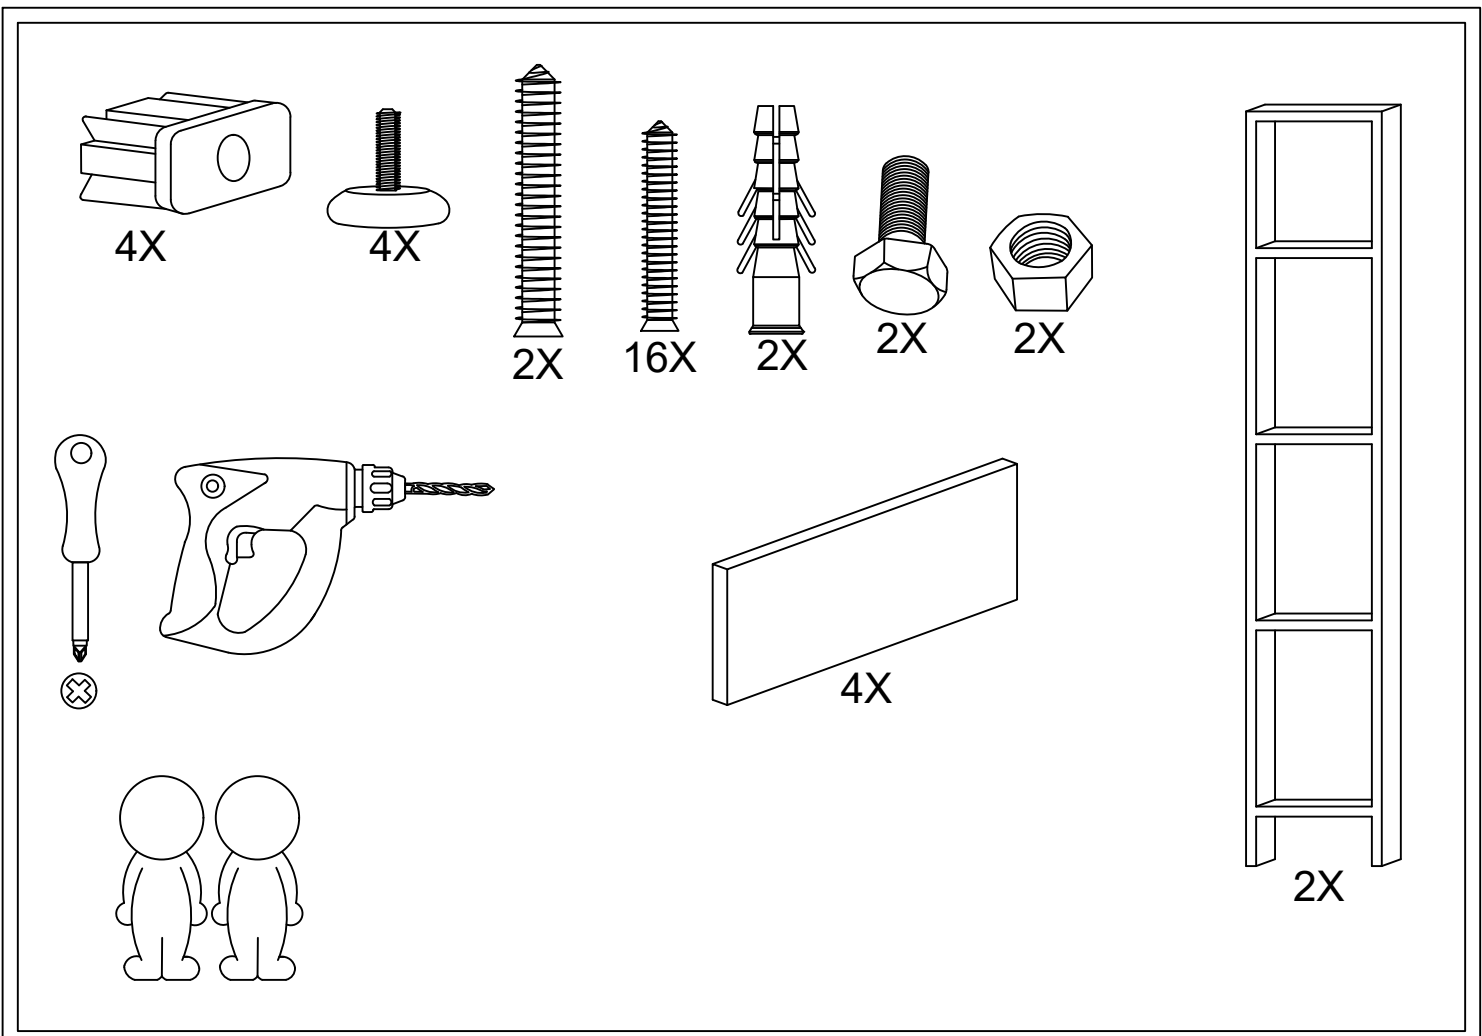

PAKKETO CODE: 197-000060

16X