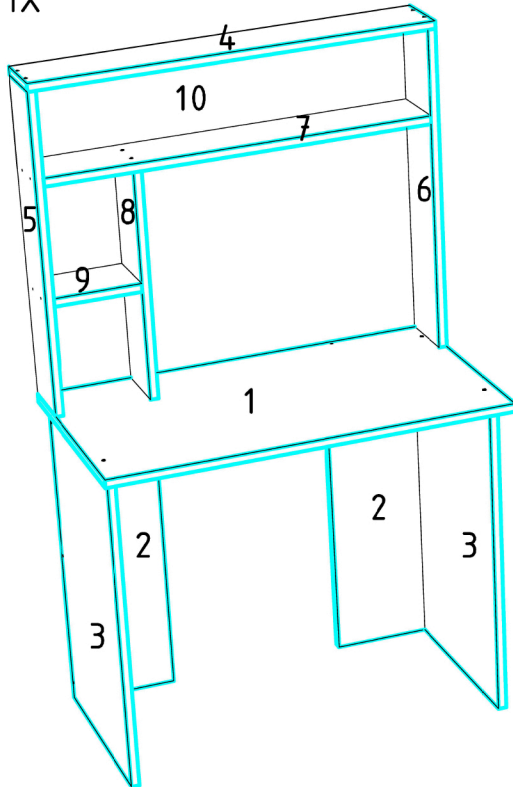

176-000126

ACCESSORY LIST

ASSEMBLY MANUAL

A1

32X
4X50 SCREW

A2

20X
NAIL

A3

COLOR 1: 10X
COLOR 2: 16X

898x224= 1X

1)

2)

3)

5)

4)

6)