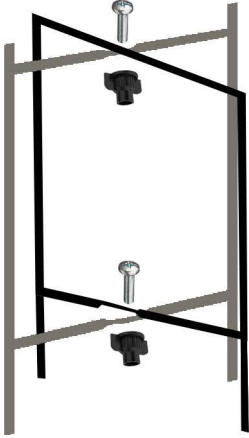

1 adet sol dikme
1 adet sağ dikme

1 adet tabla

1 adet kumaş sepet

2 adet

2 adet

Montaj vidaları

1

Vidaları görselde ki gibi plastik somunlar altta kalacak şekilde vidalayınız.

Üst tablayı ve çantayı askı kısımlarına takarak ürünü kullanabilirsiniz.