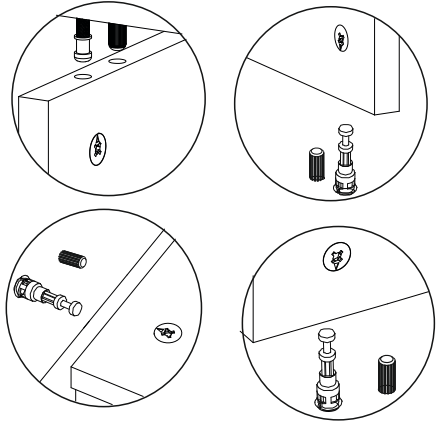

## ACCESSORY LIST

The necessary tools (not included)

<b>A10</b> 3,5x18 YHB Vida  <b>16x</b>	<b>A01</b> Minifix Gövde  <b>48x</b>	<b>A02</b> Minifix Mil  <b>48x</b>	<b>A03</b> Kavela  <b>48x</b>	<b>A28</b> Arkalık Çivisi  <b>30x</b>
<b>A12</b> Düz Mentеше  <b>4x</b>	<b>A13</b> Mentеше Atlığı  <b>4x</b>			<b>A16</b> VidaTapa  Ana Renk <b>25x</b> Değişken <b>23x</b>

## GENERAL VIEW

# ASSEMBLY MANUAL

ATTENTION !!

Before starting assembly, please check the drawings below

**A28**