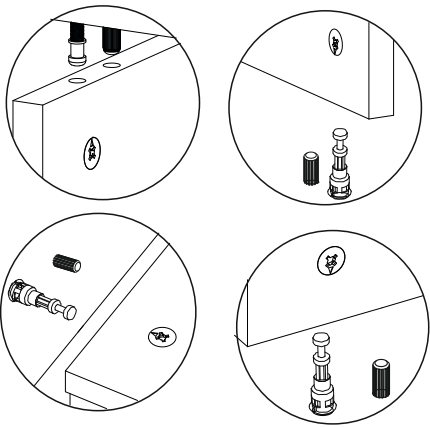

## ACCESSORY LIST

The necessary tools (not included)

<b>A10</b> 3,5x18 YHB Vida  <b>16x</b>	<b>A01</b> Minifix Gövde  <b>48x</b>	<b>A02</b> Minifix Mil  <b>48x</b>	<b>A03</b> Kavela  <b>48x</b>	<b>A28</b> Arkalık Çivisi  <b>30x</b>
<b>A12</b> Düz Mentеше  <b>4x</b>	<b>A13</b> Mentеше Atlığı  <b>4x</b>			<b>A16</b> VidaTapa  Ana Renk <b>25x</b> Değişken <b>23x</b>

## GENERAL VIEW

# ASSEMBLY MANUAL

ATTENTION !!

Before starting assembly, please check the drawings below

**A28**