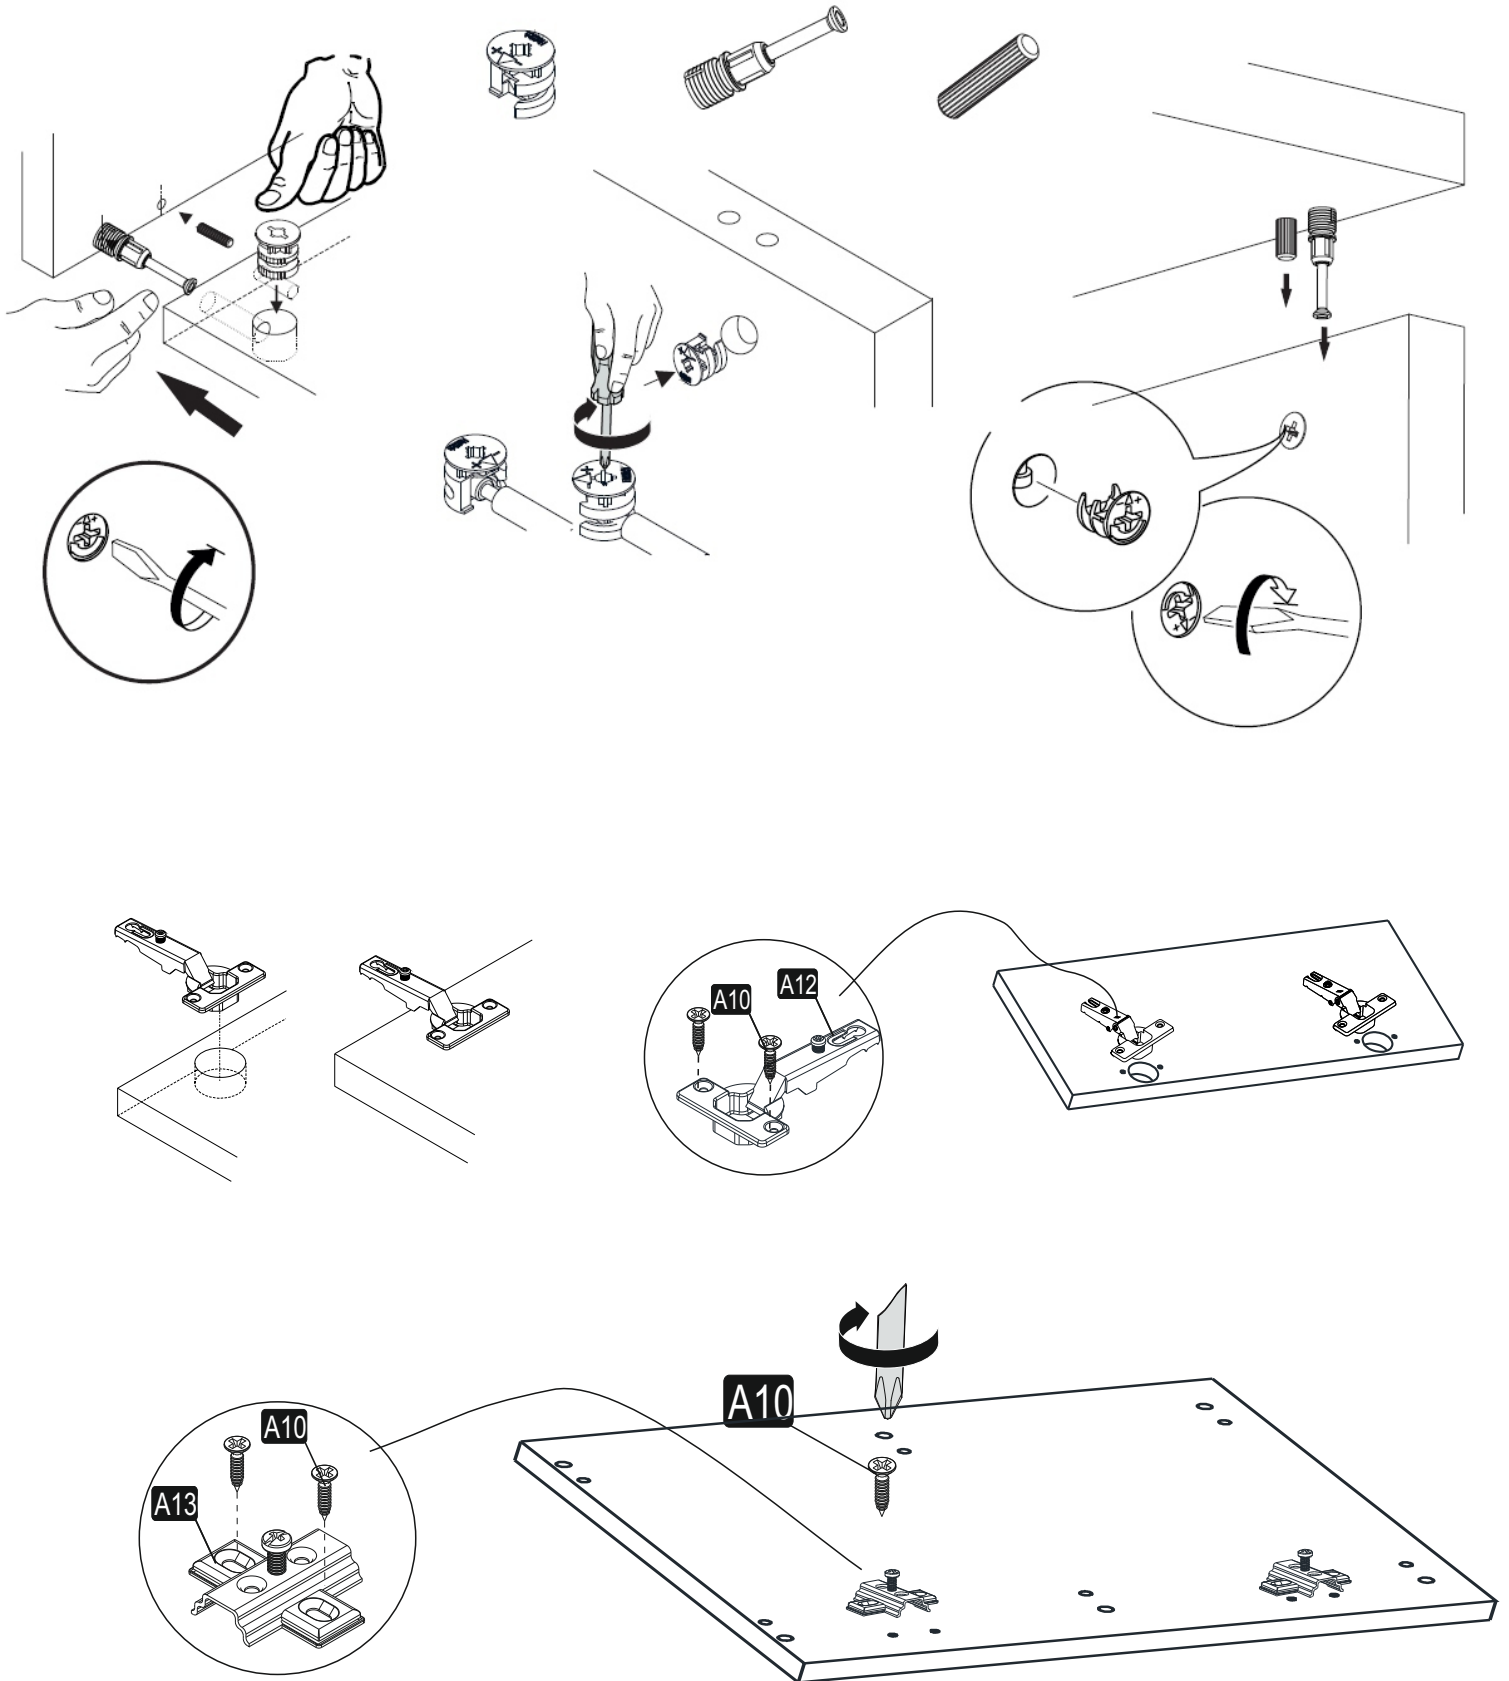

## ACCESSORY LIST

The necessary tools (not included)

<b>A10</b> 3,5x18 YHB Vida  <b>16x</b>	<b>A01</b> Minifix Gövde  <b>48x</b>	<b>A02</b> Minifix Mil  <b>48x</b>	<b>A03</b> Kavela  <b>48x</b>	<b>A28</b> Arkalık Çivisi  <b>30x</b>
<b>A12</b> Düz Mentеше  <b>4x</b>	<b>A13</b> Mentеше Atlığı  <b>4x</b>			<b>A16</b> VidaTapa  Ana Renk <b>25x</b> Değişken <b>23x</b>

## GENERAL VIEW

# ASSEMBLY MANUAL

ATTENTION !!

Before starting assembly, please check the drawings below

**A28**