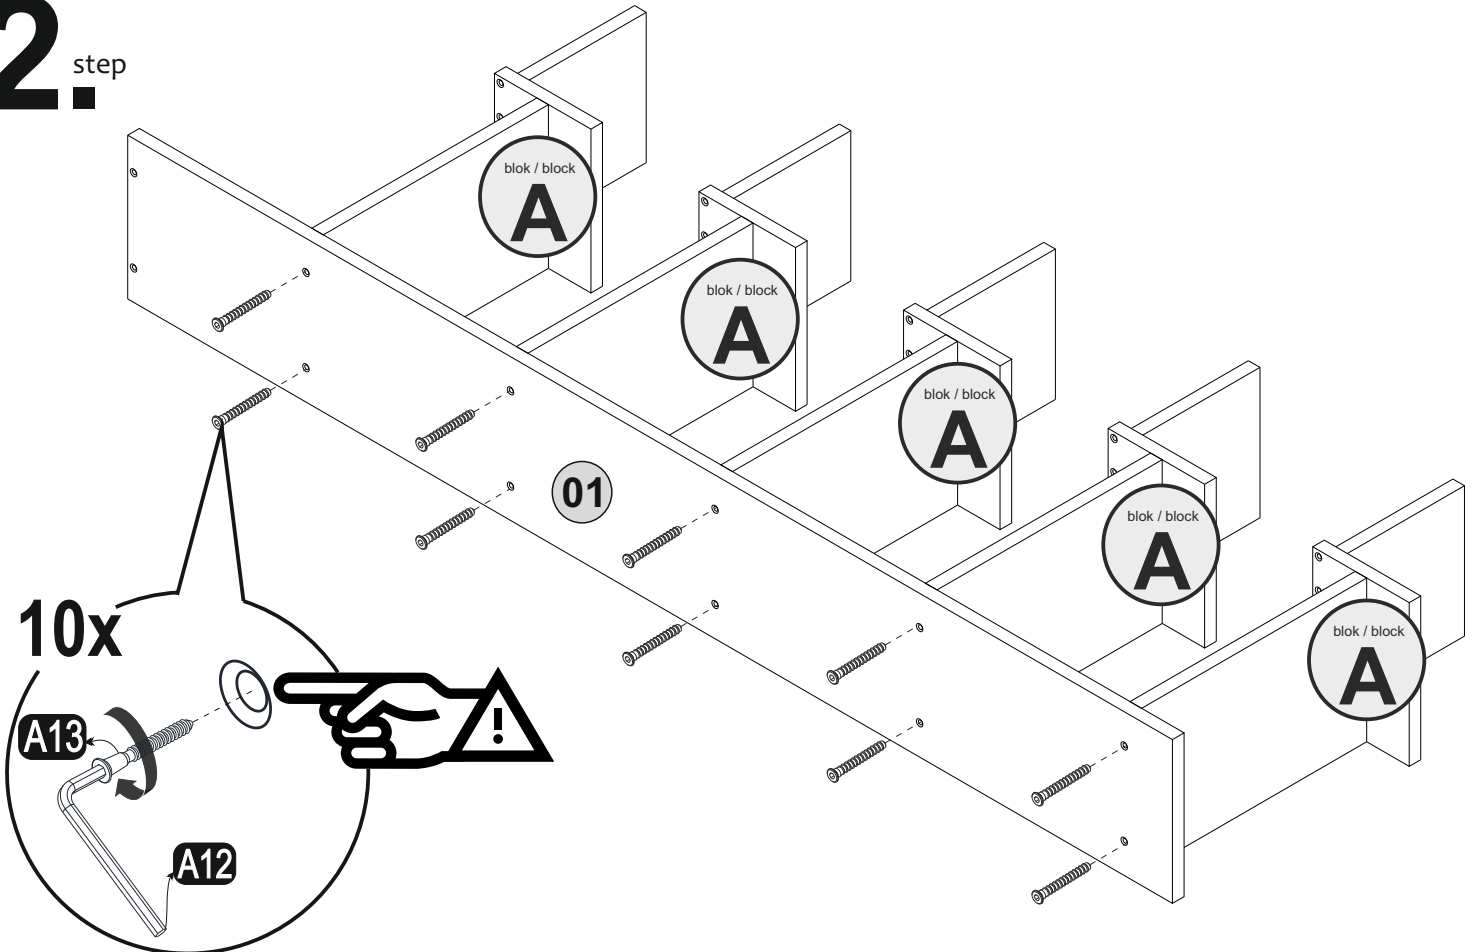

Bu modül iki kişi tarafından kurulmalıdır
This module should be assembled by two people.

ACCESSORY LIST

A13 50 mm  52x	A12 4 SW  1x	A26 Allen  1x	A08  4x	A06 18 mm  52x
------------------------------------------------------------------------------------------------------------------------	----------------------------------------------------------------------------------------------------------------------	-----------------------------------------------------------------------------------------------------------------------	----------------------------------------------------------------------------------------------------------------	--------------------------------------------------------------------------------------------------------------------------

GENERAL VIEW

1. step

2. step

3. step

4. step

5. step

6. step