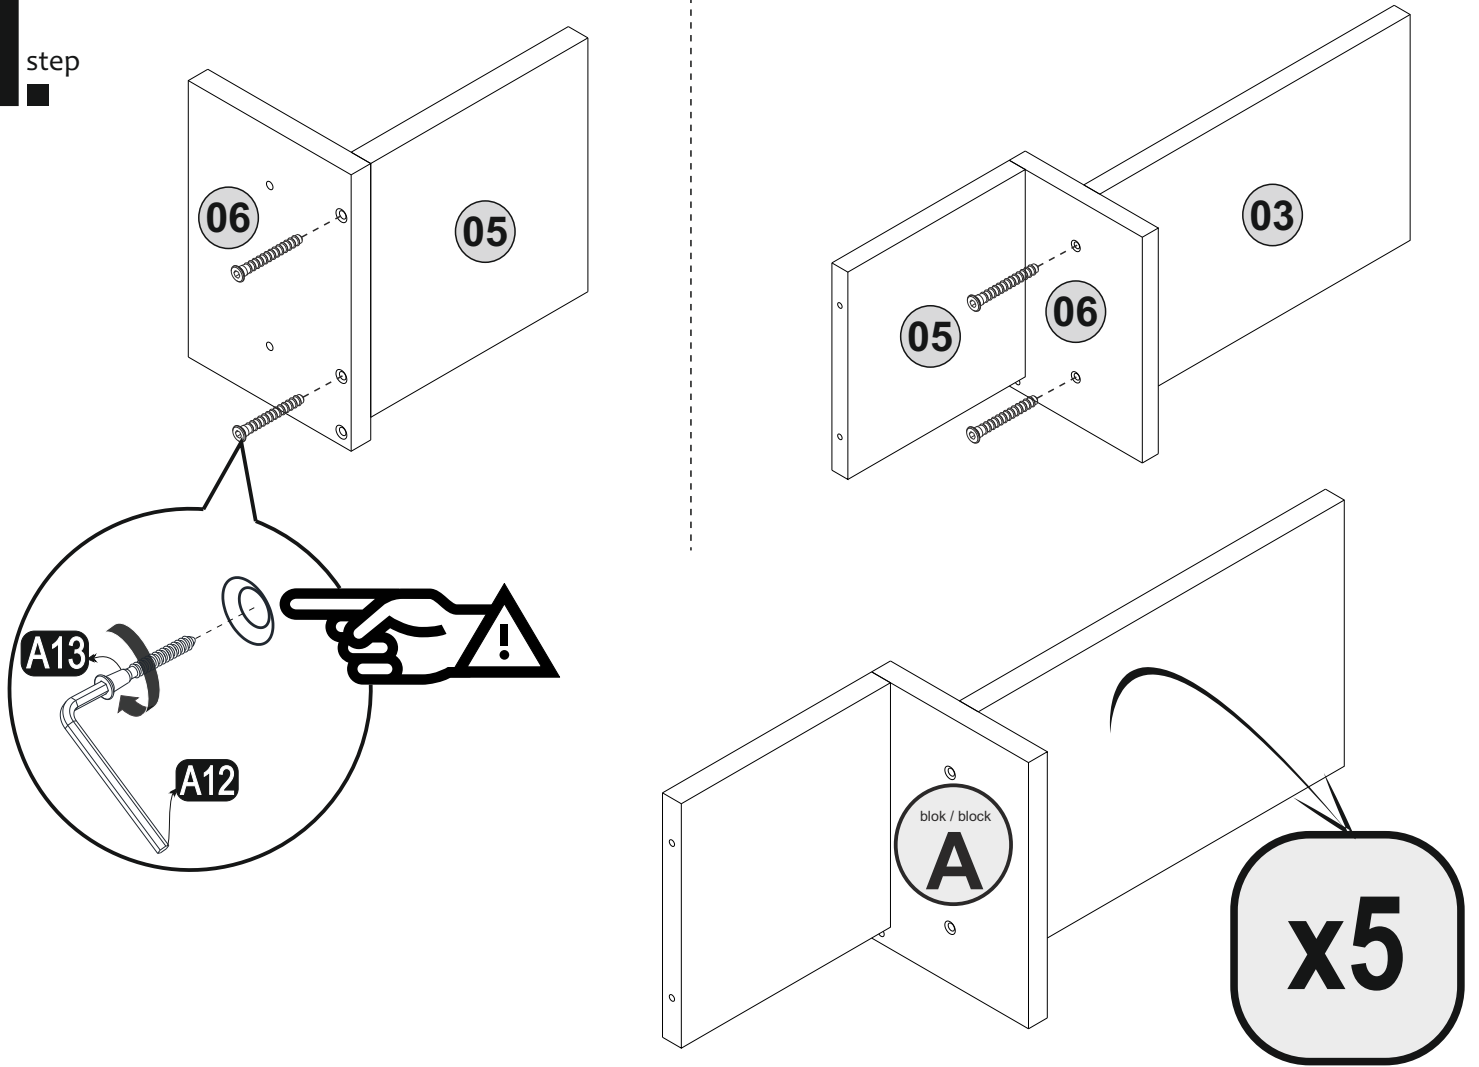

Bu modül iki kişi tarafından kurulmalıdır
This module should be assembled by two people.

ACCESSORY LIST

A13 50 mm  52x	A12 4 SW  1x	A26 Allen  1x	A08  4x	A06 18 mm  52x
------------------------------------------------------------------------------------------------------------------------	----------------------------------------------------------------------------------------------------------------------	-----------------------------------------------------------------------------------------------------------------------	----------------------------------------------------------------------------------------------------------------	--------------------------------------------------------------------------------------------------------------------------

GENERAL VIEW

1. step

2. step

3. step

4. step

5. step

6. step