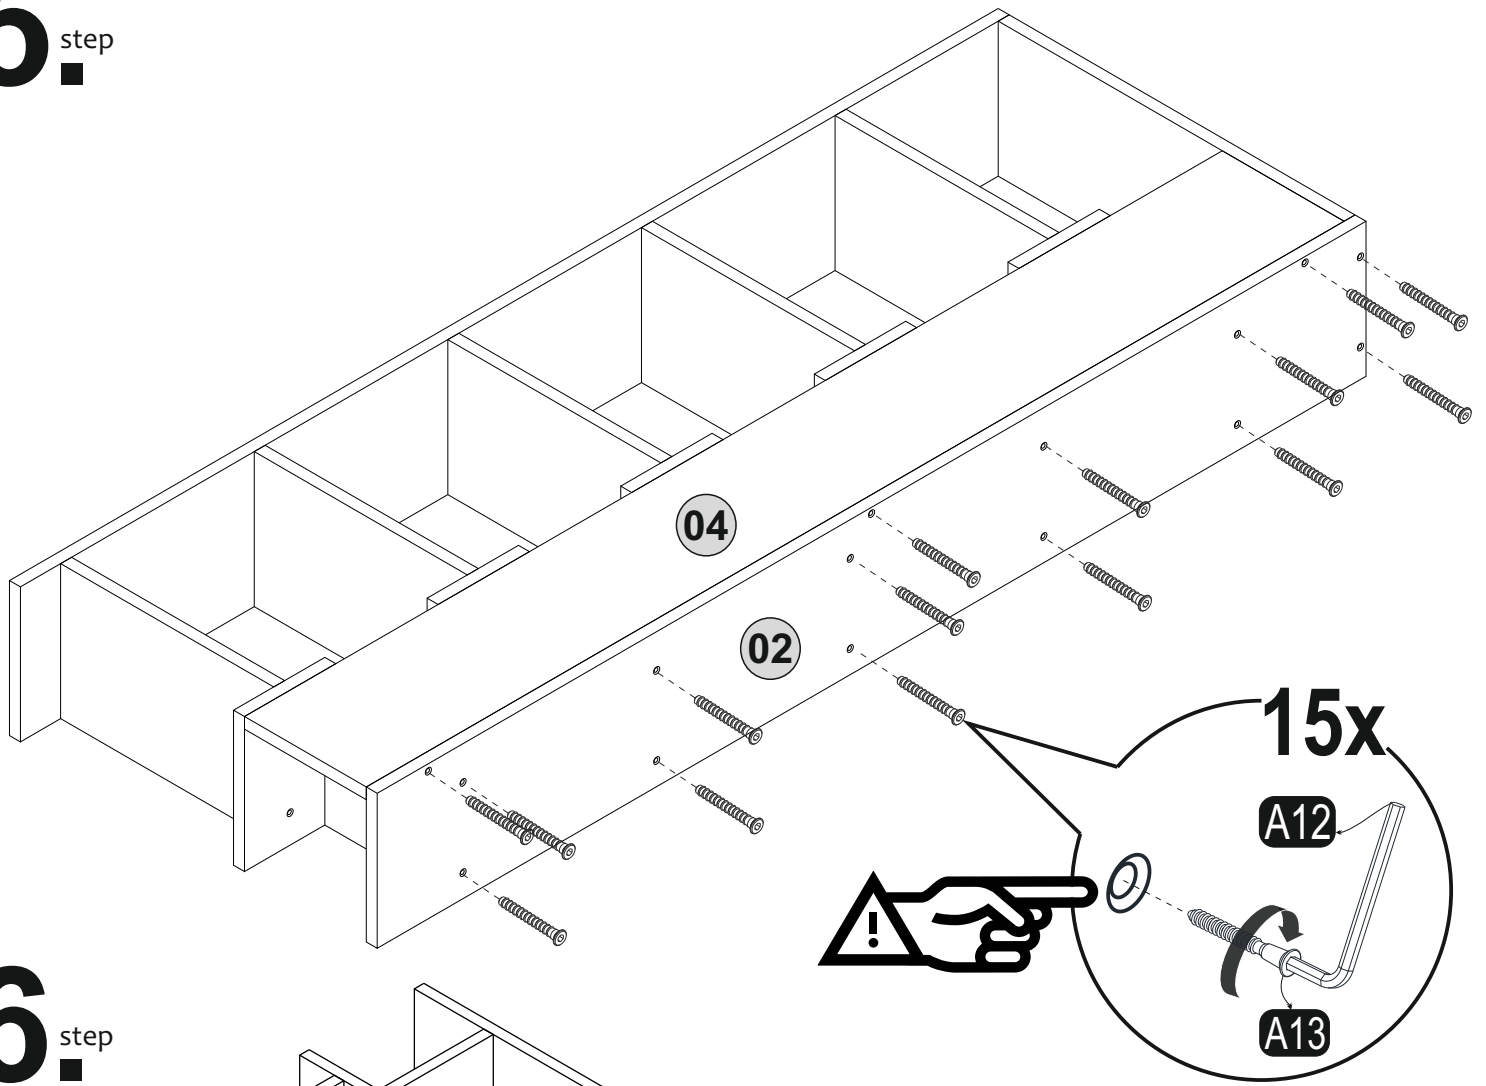

Bu modül iki kişi tarafından kurulmalıdır
This module should be assembled by two people.

ACCESSORY LIST

A13 50 mm  52x	A12 4 SW  1x	A26 Allen  1x	A08  4x	A06 18 mm  52x
------------------------------------------------------------------------------------------------------------------------	----------------------------------------------------------------------------------------------------------------------	-----------------------------------------------------------------------------------------------------------------------	----------------------------------------------------------------------------------------------------------------	--------------------------------------------------------------------------------------------------------------------------

GENERAL VIEW

1. step

2. step

3. step

4. step

5. step

6. step