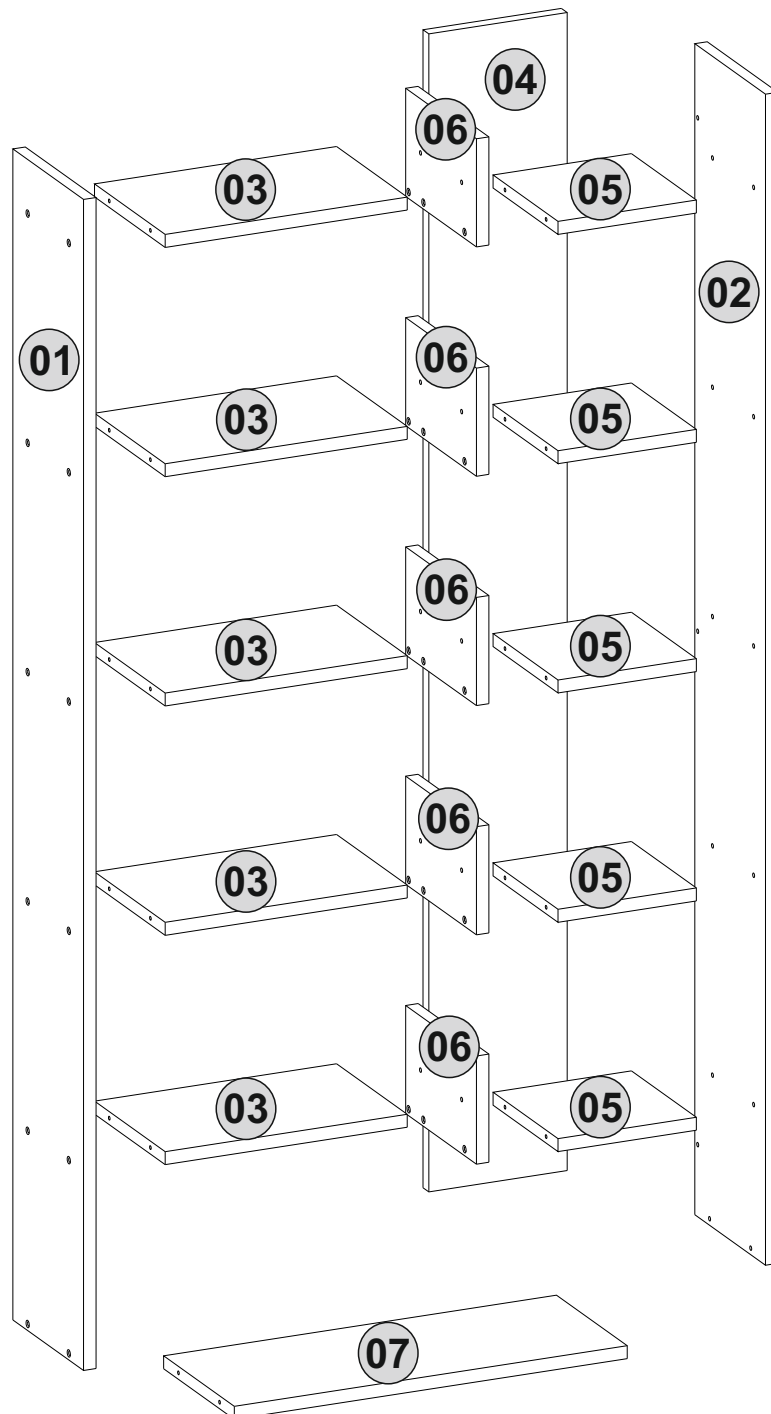

GENERAL VIEW