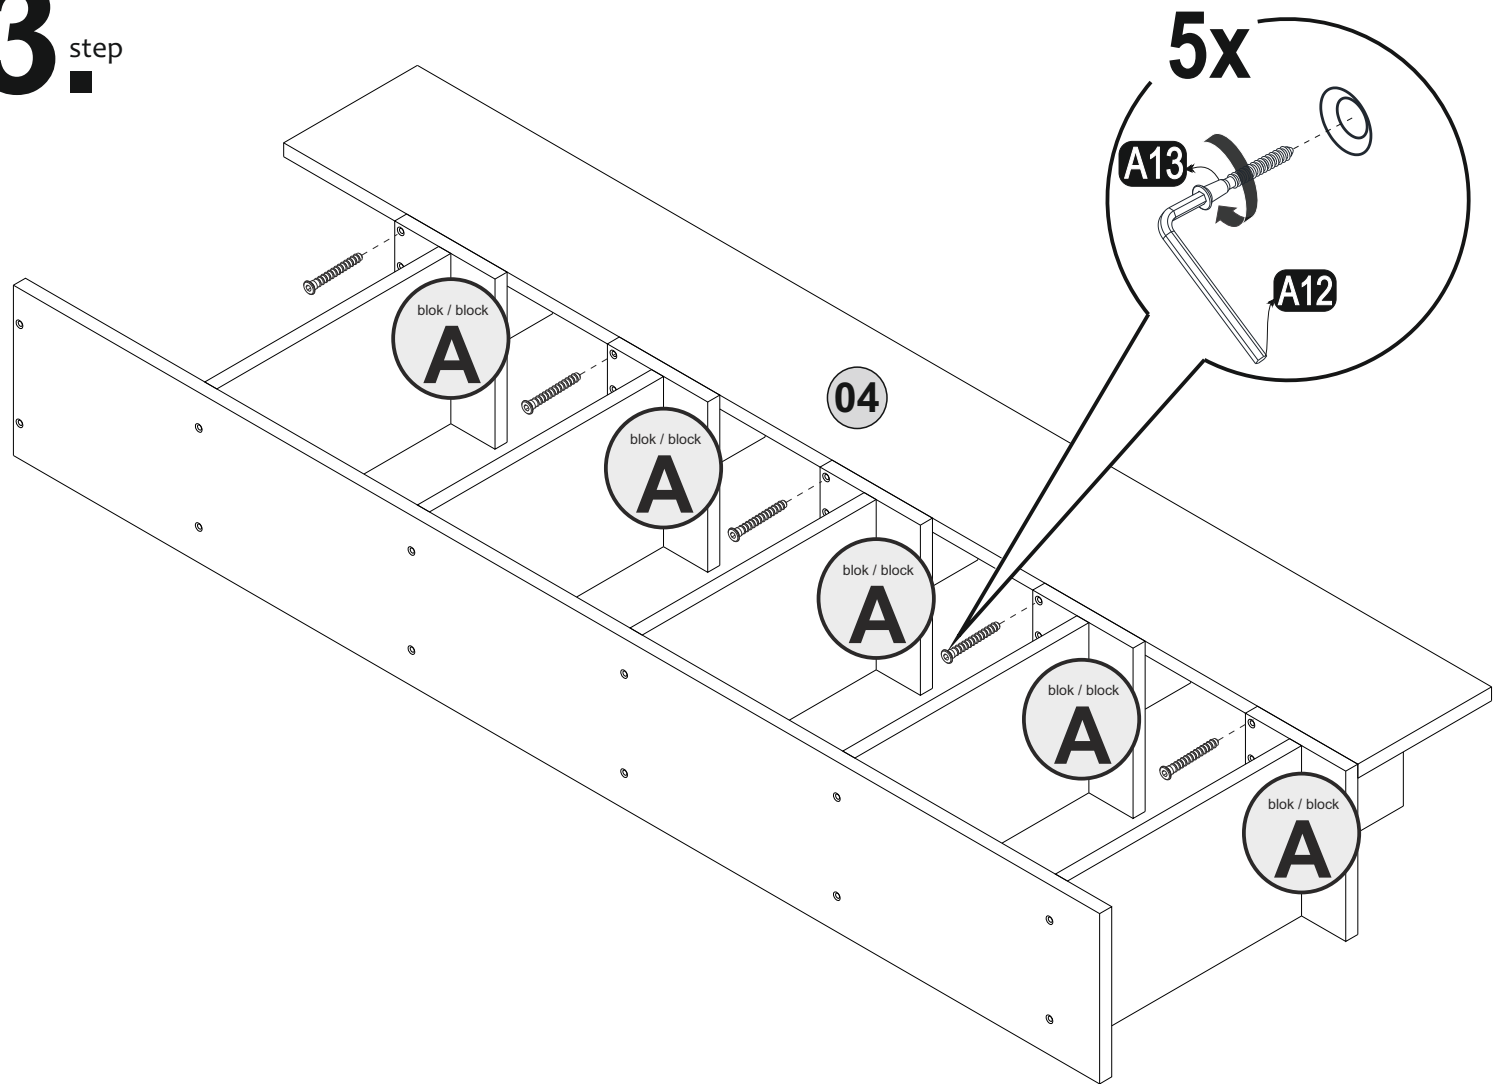

Bu modül iki kişi tarafından kurulmalıdır
This module should be assembled by two people.

ACCESSORY LIST

A13 50 mm  52x	A12 4 SW  1x	A26 Allen  1x	A08  4x	A06 18 mm  52x
------------------------------------------------------------------------------------------------------------------------	----------------------------------------------------------------------------------------------------------------------	-----------------------------------------------------------------------------------------------------------------------	----------------------------------------------------------------------------------------------------------------	--------------------------------------------------------------------------------------------------------------------------

GENERAL VIEW

1. step

2. step

3. step

4. step

5. step

6. step