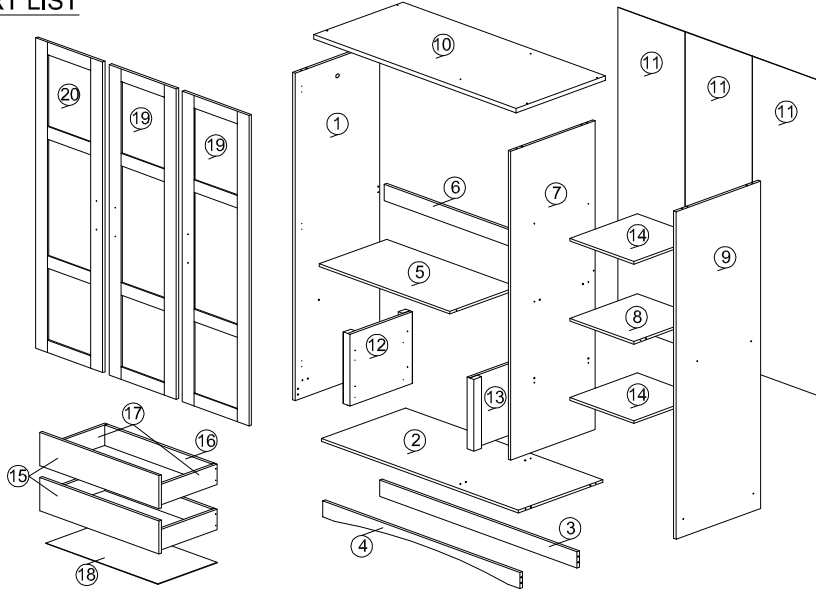

ASSEMBLY INSTRUCTION

MODEL : HM 320

DESCRIPTION : 3 DOORS WARDROBE

HARDWARE

A WOOD DOWEL 8 X 25 1X26	B 16MM CB SCREW M3.5X16MM 1X64	C 38MM CB SCREW M4X38MM 1X16	D 50MM CB SCREW M4X50MM 1X8	E 50MM CSK CAP WOOD M6X50MM 1X22	F MINIFIX CAP 1X22	G 5/8 NAIL 1X70	H L KEY 1X1	I 2 PIN STOPPER 1X1	J METAL SHELF SUPPORT 1X8	K L BRACKET M502 1X2	L HANDLE AW 75-782A -160MM 1X3	M 19MM HANDLE SCREW M4X19MM 1X6	N HINGES 5/8 9 SETS	O O1 O2 DRAWER SLIDE 14" 2 SETS	P 25MM PIPE -792MM 1X1
----------------------------------------------	-------------------------------------------------------	-----------------------------------------------------	----------------------------------------------------	------------------------------------------------------------	----------------------------------------	-------------------------------------	------------------------------	-----------------------------------------	--------------------------------------------------	------------------------------------------	-------------------------------------------------------	-----------------------------------------------------------	--------------------------------------	-----------------------------------------------------	--------------------------------------------

PART LIST

STEP 1

STEP 2

STEP 3

STEP 4

STEP 5

STEP 6

X2