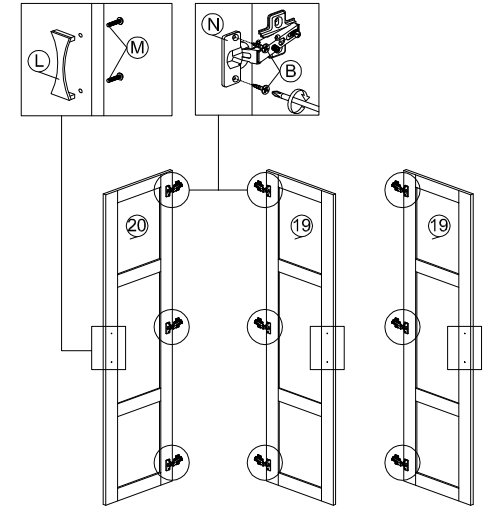

ASSEMBLY INSTRUCTION

MODEL : HM 320

DESCRIPTION : 3 DOORS WARDROBE

HARDWARE

A WOOD DOWEL 8 X 25 1X26	B 16MM CB SCREW M3.5X16MM 1X64	C 38MM CB SCREW M4X38MM 1X16	D 50MM CB SCREW M4X50MM 1X8	E 50MM CSK CAP WOOD M6X50MM 1X22	F MINIFIX CAP 1X22	G 5/8 NAIL 1X70	H L KEY 1X1	I 2 PIN STOPPER 1X1	J METAL SHELF SUPPORT 1X8	K L BRACKET M502 1X2	L HANDLE AW 75-782A -160MM 1X3	M 19MM HANDLE SCREW M4X19MM 1X6	N HINGES 5/8 9 SETS	O O1 O2 DRAWER SLIDE 14" 2 SETS	P 25MM PIPE -792MM 1X1
----------------------------------------------	-------------------------------------------------------	-----------------------------------------------------	----------------------------------------------------	------------------------------------------------------------	----------------------------------------	-------------------------------------	------------------------------	-----------------------------------------	--------------------------------------------------	------------------------------------------	-------------------------------------------------------	-----------------------------------------------------------	--------------------------------------	-----------------------------------------------------	--------------------------------------------

PART LIST

STEP 1

STEP 2

STEP 3

STEP 4

STEP 5

STEP 6

X2

HANDLE WITH CARE

DO NOT USE KNIFE

ASSEMBLY INSTRUCTION

MODEL : HM 320

DESCRIPTION : 3 DOORS WARDROBE

STEP 9

STEP 10

STEP 11