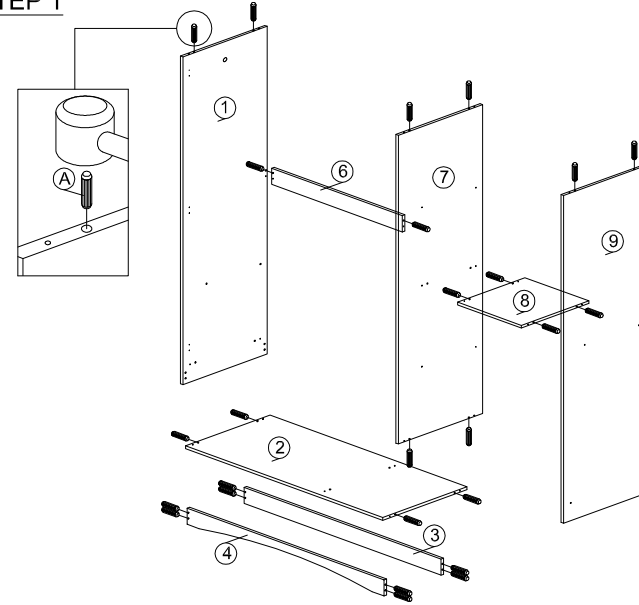

ASSEMBLY INSTRUCTION

MODEL : HM 320

DESCRIPTION : 3 DOORS WARDROBE

HARDWARE

A WOOD DOWEL 8 X 25 1X26	B 16MM CB SCREW M3.5X16MM 1X64	C 38MM CB SCREW M4X38MM 1X16	D 50MM CB SCREW M4X50MM 1X8	E 50MM CSK CAP WOOD M6X50MM 1X22	F MINIFIX CAP 1X22	G 5/8 NAIL 1X70	H L KEY 1X1	I 2 PIN STOPPER 1X1	J METAL SHELF SUPPORT 1X8	K L BRACKET M502 1X2	L HANDLE AW 75-782A -160MM 1X3	M 19MM HANDLE SCREW M4X19MM 1X6	N HINGES 5/8 9 SETS	O O1 O2 DRAWER SLIDE 14" 2 SETS	P 25MM PIPE -792MM 1X1
----------------------------------------------	-------------------------------------------------------	-----------------------------------------------------	----------------------------------------------------	------------------------------------------------------------	----------------------------------------	-------------------------------------	------------------------------	-----------------------------------------	--------------------------------------------------	------------------------------------------	-------------------------------------------------------	-----------------------------------------------------------	--------------------------------------	-----------------------------------------------------	--------------------------------------------

PART LIST

STEP 1

STEP 2

STEP 3

STEP 4

STEP 5

STEP 6

X2