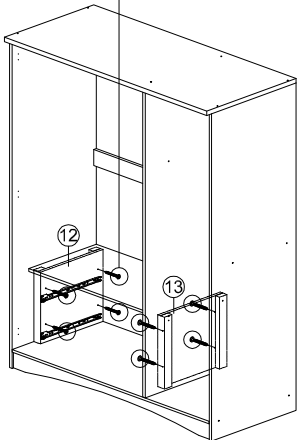

ASSEMBLY INSTRUCTION

MODEL : HM 320

DESCRIPTION : 3 DOORS WARDROBE

HARDWARE

A WOOD DOWEL 8 X 25 1X26	B 16MM CB SCREW M3.5X16MM 1X64	C 38MM CB SCREW M4X38MM 1X16	D 50MM CB SCREW M4X50MM 1X8	E 50MM CSK CAP WOOD M6X50MM 1X22	F MINIFIX CAP 1X22	G 5/8 NAIL 1X70	H L KEY 1X1	I 2 PIN STOPPER 1X1	J METAL SHELF SUPPORT 1X8	K L BRACKET M502 1X2	L HANDLE AW 75-782A -160MM 1X3	M 19MM HANDLE SCREW M4X19MM 1X6	N HINGES 5/8 9 SETS	O O1 O2 DRAWER SLIDE 14" 2 SETS	P 25MM PIPE -792MM 1X1
----------------------------------------------	-------------------------------------------------------	-----------------------------------------------------	----------------------------------------------------	------------------------------------------------------------	----------------------------------------	-------------------------------------	------------------------------	-----------------------------------------	--------------------------------------------------	------------------------------------------	-------------------------------------------------------	-----------------------------------------------------------	--------------------------------------	-----------------------------------------------------	--------------------------------------------

PART LIST

STEP 1

STEP 2

STEP 3

STEP 4

STEP 5

STEP 6

X2

HANDLE WITH CARE

DO NOT USE KNIFE

ASSEMBLY INSTRUCTION

MODEL : HM 320

DESCRIPTION : 3 DOORS WARDROBE

STEP 9

STEP 10

STEP 11

STEP 12

STEP 13

STEP 14

STEP 15

COMPLETED