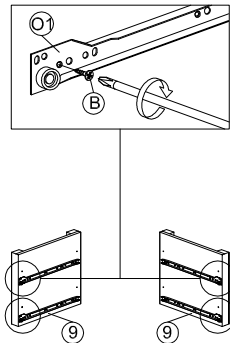

ASSEMBLY INSTRUCTION

MODEL : HM 320

DESCRIPTION : 3 DOORS WARDROBE

HARDWARE

A WOOD DOWEL 8 X 25 1X26	B 16MM CB SCREW M3.5X16MM 1X64	C 38MM CB SCREW M4X38MM 1X16	D 50MM CB SCREW M4X50MM 1X8	E 50MM CSK CAP WOOD M6X50MM 1X22	F MINIFIX CAP 1X22	G 5/8 NAIL 1X70	H L KEY 1X1	I 2 PIN STOPPER 1X1	J METAL SHELF SUPPORT 1X8	K L BRACKET M502 1X2	L HANDLE AW 75-782A -160MM 1X3	M 19MM HANDLE SCREW M4X19MM 1X6	N HINGES 5/8 9 SETS	O O1 O2 DRAWER SLIDE 14" 2 SETS	P 25MM PIPE -792MM 1X1
----------------------------------------------	-------------------------------------------------------	-----------------------------------------------------	----------------------------------------------------	------------------------------------------------------------	----------------------------------------	-------------------------------------	------------------------------	-----------------------------------------	--------------------------------------------------	------------------------------------------	-------------------------------------------------------	-----------------------------------------------------------	--------------------------------------	-----------------------------------------------------	--------------------------------------------

PART LIST

STEP 1

STEP 2

STEP 3

STEP 4

STEP 5

STEP 6

X2