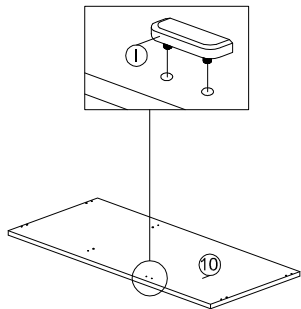

ASSEMBLY INSTRUCTION

MODEL : HM 320

DESCRIPTION : 3 DOORS WARDROBE

HARDWARE

A WOOD DOWEL 8 X 25 1X26	B 16MM CB SCREW M3.5X16MM 1X64	C 38MM CB SCREW M4X38MM 1X16	D 50MM CB SCREW M4X50MM 1X8	E 50MM CSK CAP WOOD M6X50MM 1X22	F MINIFIX CAP 1X22	G 5/8 NAIL 1X70	H L KEY 1X1	I 2 PIN STOPPER 1X1	J METAL SHELF SUPPORT 1X8	K L BRACKET M502 1X2	L HANDLE AW 75-782A -160MM 1X3	M 19MM HANDLE SCREW M4X19MM 1X6	N HINGES 5/8 9 SETS	O O1 O2 DRAWER SLIDE 14" 2 SETS	P 25MM PIPE -792MM 1X1
----------------------------------------------	-------------------------------------------------------	-----------------------------------------------------	----------------------------------------------------	------------------------------------------------------------	----------------------------------------	-------------------------------------	------------------------------	-----------------------------------------	--------------------------------------------------	------------------------------------------	-------------------------------------------------------	-----------------------------------------------------------	--------------------------------------	-----------------------------------------------------	--------------------------------------------

PART LIST

STEP 1

STEP 2

STEP 3

STEP 4

STEP 5

STEP 6

X2