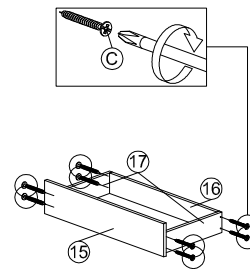

ASSEMBLY INSTRUCTION

MODEL : HM 320

DESCRIPTION : 3 DOORS WARDROBE

HARDWARE

A WOOD DOWEL 8 X 25 1X26	B 16MM CB SCREW M3.5X16MM 1X64	C 38MM CB SCREW M4X38MM 1X16	D 50MM CB SCREW M4X50MM 1X8	E 50MM CSK CAP WOOD M6X50MM 1X22	F MINIFIX CAP 1X22	G 5/8 NAIL 1X70	H L KEY 1X1	I 2 PIN STOPPER 1X1	J METAL SHELF SUPPORT 1X8	K L BRACKET M502 1X2	L HANDLE AW 75-782A -160MM 1X3	M 19MM HANDLE SCREW M4X19MM 1X6	N HINGES 5/8 9 SETS	O O1 O2 DRAWER SLIDE 14" 2 SETS	P 25MM PIPE -792MM 1X1
----------------------------------------------	-------------------------------------------------------	-----------------------------------------------------	----------------------------------------------------	------------------------------------------------------------	----------------------------------------	-------------------------------------	------------------------------	-----------------------------------------	--------------------------------------------------	------------------------------------------	-------------------------------------------------------	-----------------------------------------------------------	--------------------------------------	-----------------------------------------------------	--------------------------------------------

PART LIST

STEP 1

STEP 2

STEP 3

STEP 4

STEP 5

STEP 6

X2