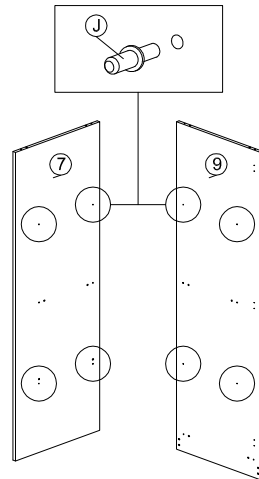

ASSEMBLY INSTRUCTION

MODEL : HM 320

DESCRIPTION : 3 DOORS WARDROBE

HARDWARE

A WOOD DOWEL 8 X 25 1X26	B 16MM CB SCREW M3.5X16MM 1X64	C 38MM CB SCREW M4X38MM 1X16	D 50MM CB SCREW M4X50MM 1X8	E 50MM CSK CAP WOOD M6X50MM 1X22	F MINIFIX CAP 1X22	G 5/8 NAIL 1X70	H L KEY 1X1	I 2 PIN STOPPER 1X1	J METAL SHELF SUPPORT 1X8	K L BRACKET M502 1X2	L HANDLE AW 75-782A -160MM 1X3	M 19MM HANDLE SCREW M4X19MM 1X6	N HINGES 5/8 9 SETS	O O1 O2 DRAWER SLIDE 14" 2 SETS	P 25MM PIPE -792MM 1X1
----------------------------------------------	-------------------------------------------------------	-----------------------------------------------------	----------------------------------------------------	------------------------------------------------------------	----------------------------------------	-------------------------------------	------------------------------	-----------------------------------------	--------------------------------------------------	------------------------------------------	-------------------------------------------------------	-----------------------------------------------------------	--------------------------------------	-----------------------------------------------------	--------------------------------------------

PART LIST

STEP 1

STEP 2

STEP 3

STEP 4

STEP 5

STEP 6

X2

HANDLE WITH CARE

DO NOT USE KNIFE

ASSEMBLY INSTRUCTION

MODEL : HM 320

DESCRIPTION : 3 DOORS WARDROBE

STEP 9

STEP 10

STEP 11