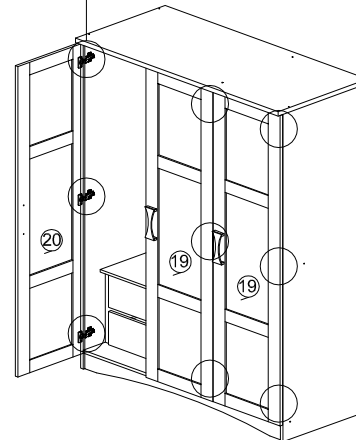

ASSEMBLY INSTRUCTION

MODEL : HM 320

DESCRIPTION : 3 DOORS WARDROBE

HARDWARE

A WOOD DOWEL 8 X 25 1X26	B 16MM CB SCREW M3.5X16MM 1X64	C 38MM CB SCREW M4X38MM 1X16	D 50MM CB SCREW M4X50MM 1X8	E 50MM CSK CAP WOOD M6X50MM 1X22	F MINIFIX CAP 1X22	G 5/8 NAIL 1X70	H L KEY 1X1	I 2 PIN STOPPER 1X1	J METAL SHELF SUPPORT 1X8	K L BRACKET M502 1X2	L HANDLE AW 75-782A -160MM 1X3	M 19MM HANDLE SCREW M4X19MM 1X6	N HINGES 5/8 9 SETS	O O1 O2 DRAWER SLIDE 14" 2 SETS	P 25MM PIPE -792MM 1X1
----------------------------------------------	-------------------------------------------------------	-----------------------------------------------------	----------------------------------------------------	------------------------------------------------------------	----------------------------------------	-------------------------------------	------------------------------	-----------------------------------------	--------------------------------------------------	------------------------------------------	-------------------------------------------------------	-----------------------------------------------------------	--------------------------------------	-----------------------------------------------------	--------------------------------------------

HANDLE WITH CARE

DO NOT USE KNIFE

ASSEMBLY INSTRUCTION

MODEL : HM 320

DESCRIPTION : 3 DOORS WARDROBE

STEP 9

STEP 10

STEP 11

STEP 12

STEP 13

STEP 14

STEP 15

COMPLETED