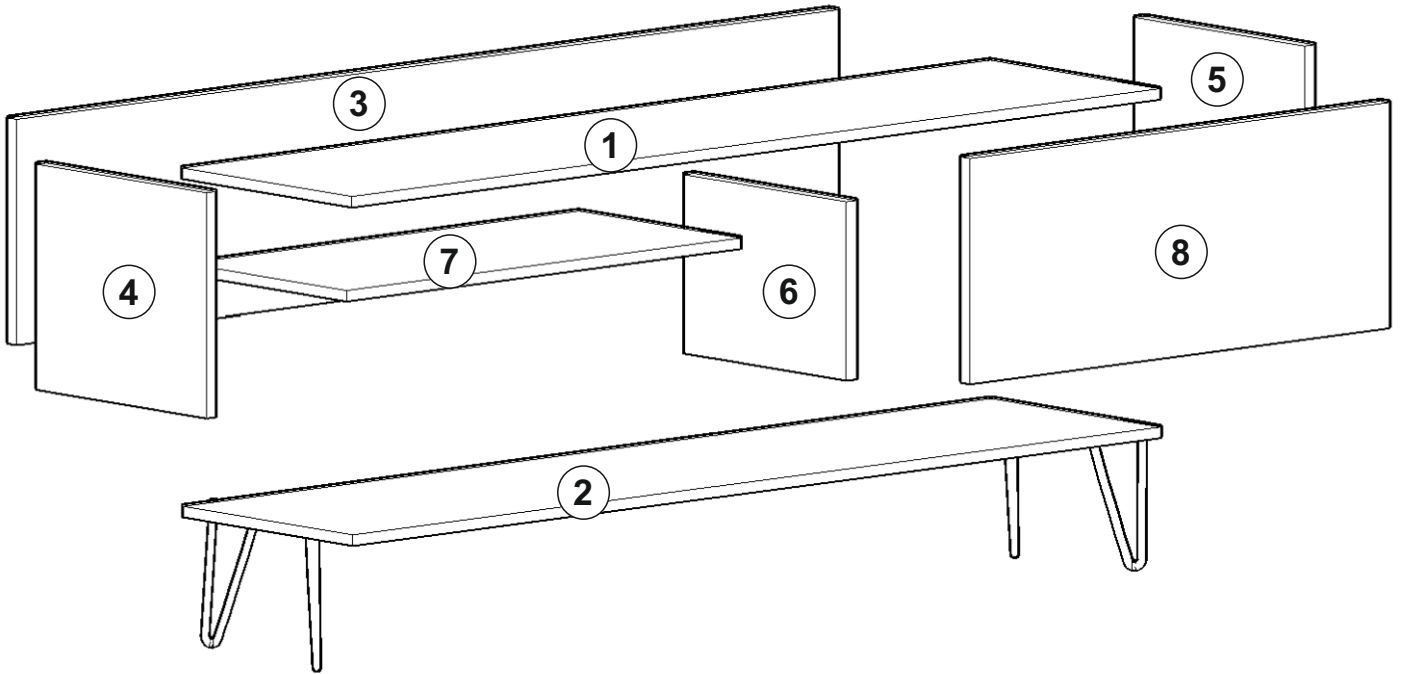

VERONICA

AKSESUAR LİSTESİ / ACCESSORY LIST

A02 Minifix k18  24x	A03 Minifix M10  24x	A04 Ø8  20x	A09 3,5x18  8x	A05 20 cm siyah demir ayak  4x
C04 d1  2x	A06 safir meşe tapa  16x	A06 antrasit tapa  8x	A10 4x18  16x	

PARÇA TANILAMA / GENERAL VIEW

1

2

3

4

5

A02

6