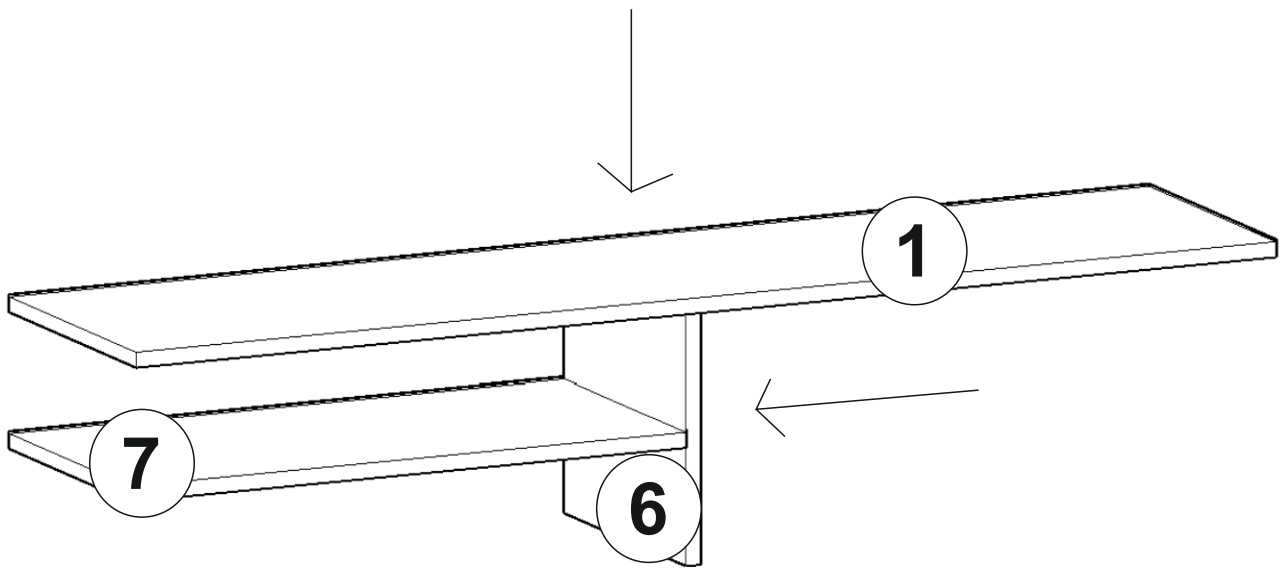

VERONICA

AKSESUAR LİSTESİ / ACCESSORY LIST

A02 Minifix k18  24x	A03 Minifix M10  24x	A04 Ø8  20x	A09 3,5x18  8x	A05 20 cm siyah demir ayak  4x
C04 d1  2x	A06 safir meşe tapa  16x	A06 antrasit tapa  8x	A10 4x18  16x	

PARÇA TANILAMA / GENERAL VIEW

1

2

3

4

5

A02

6