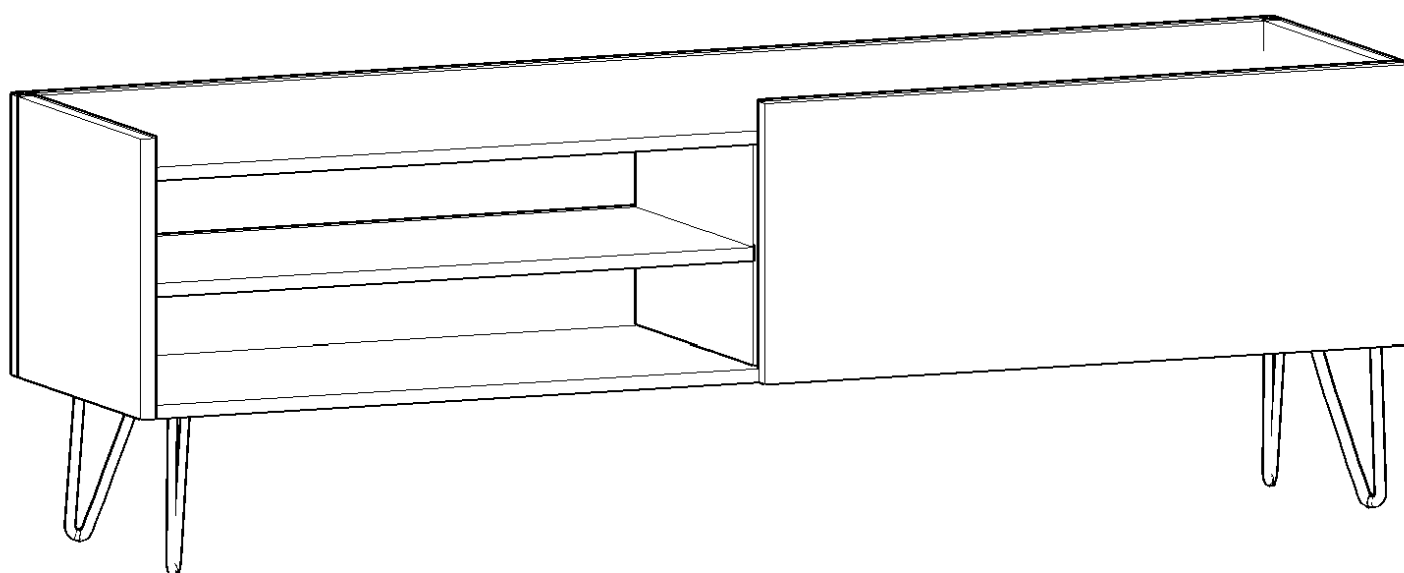

VERONICA

AKSESUAR LİSTESİ / ACCESSORY LIST

A02 Minifix k18  24x	A03 Minifix M10  24x	A04 Ø8  20x	A09 3,5x18  8x	A05 20 cm siyah demir ayak  4x
C04 d1  2x	A06 safir meşe tapa  16x	A06 antrasit tapa  8x	A10 4x18  16x	

PARÇA TANILAMA / GENERAL VIEW

1

2

3

4

5

A02

6