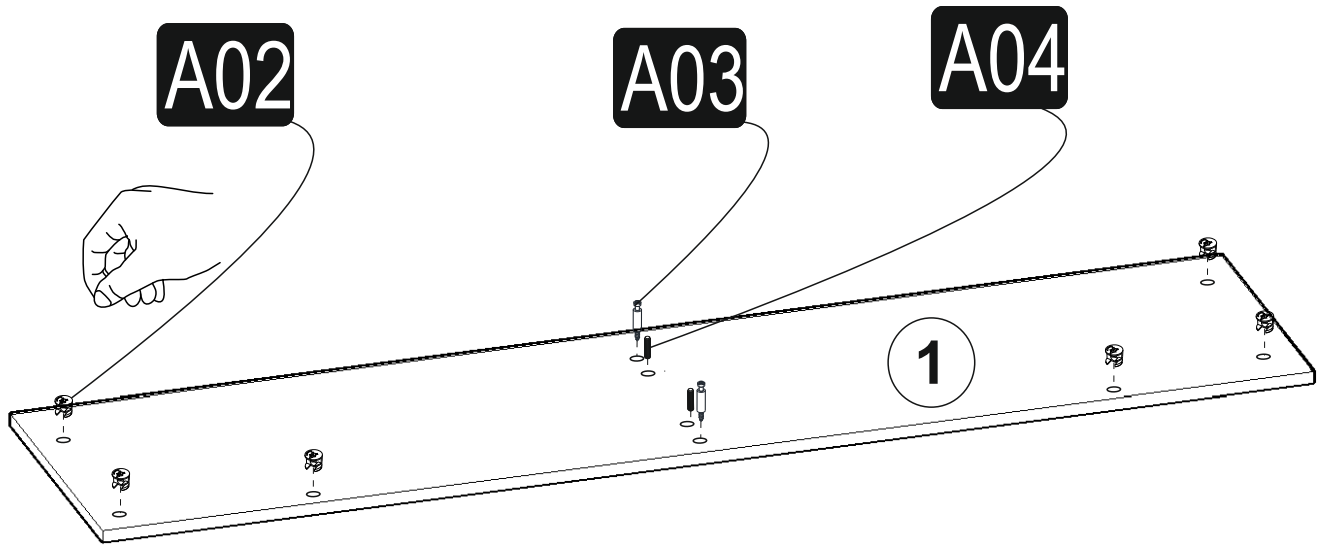

VERONICA

AKSESUAR LİSTESİ / ACCESSORY LIST

A02 Minifix k18  24x	A03 Minifix M10  24x	A04 Ø8  20x	A09 3,5x18  8x	A05 20 cm siyah demir ayak  4x
C04 d1  2x	A06 safir meşe tapa  16x	A06 antrasit tapa  8x	A10 4x18  16x	

PARÇA TANILAMA / GENERAL VIEW

1

2

3

4

5

A02

6