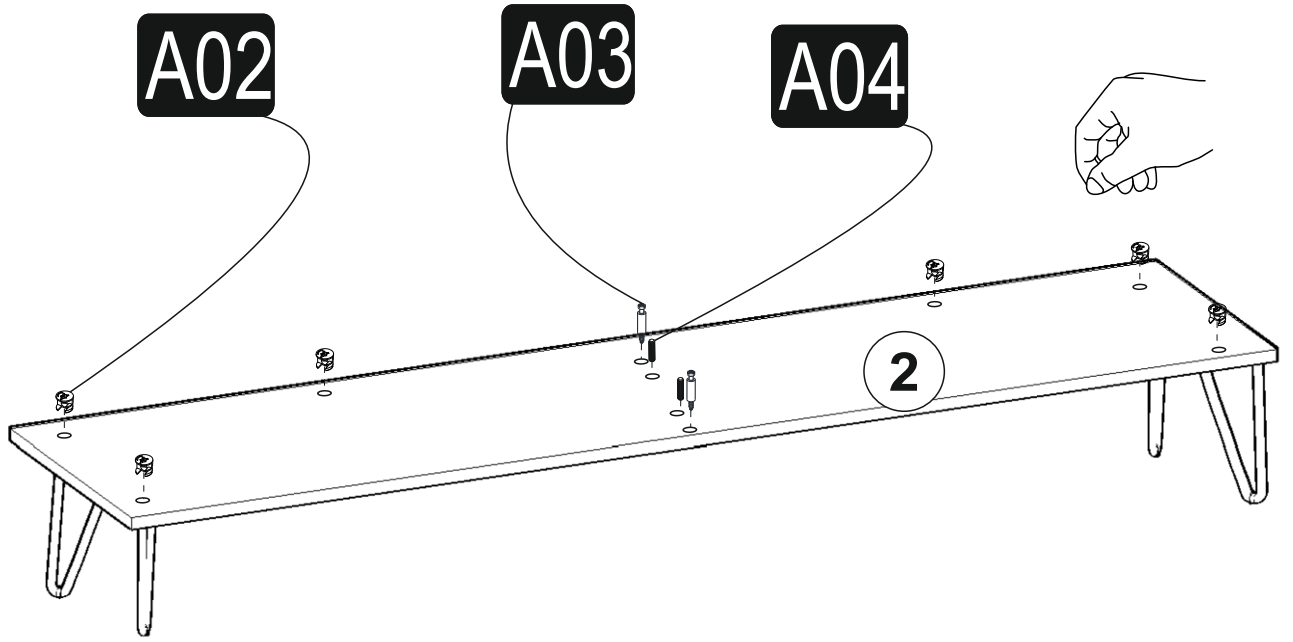

VERONICA

AKSESUAR LİSTESİ / ACCESSORY LIST

A02 Minifix k18  24x	A03 Minifix M10  24x	A04 Ø8  20x	A09 3,5x18  8x	A05 20 cm siyah demir ayak  4x
C04 d1  2x	A06 safir meşe tapa  16x	A06 antrasit tapa  8x	A10 4x18  16x	

PARÇA TANILAMA / GENERAL VIEW

1

2

3

4

5

A02

6