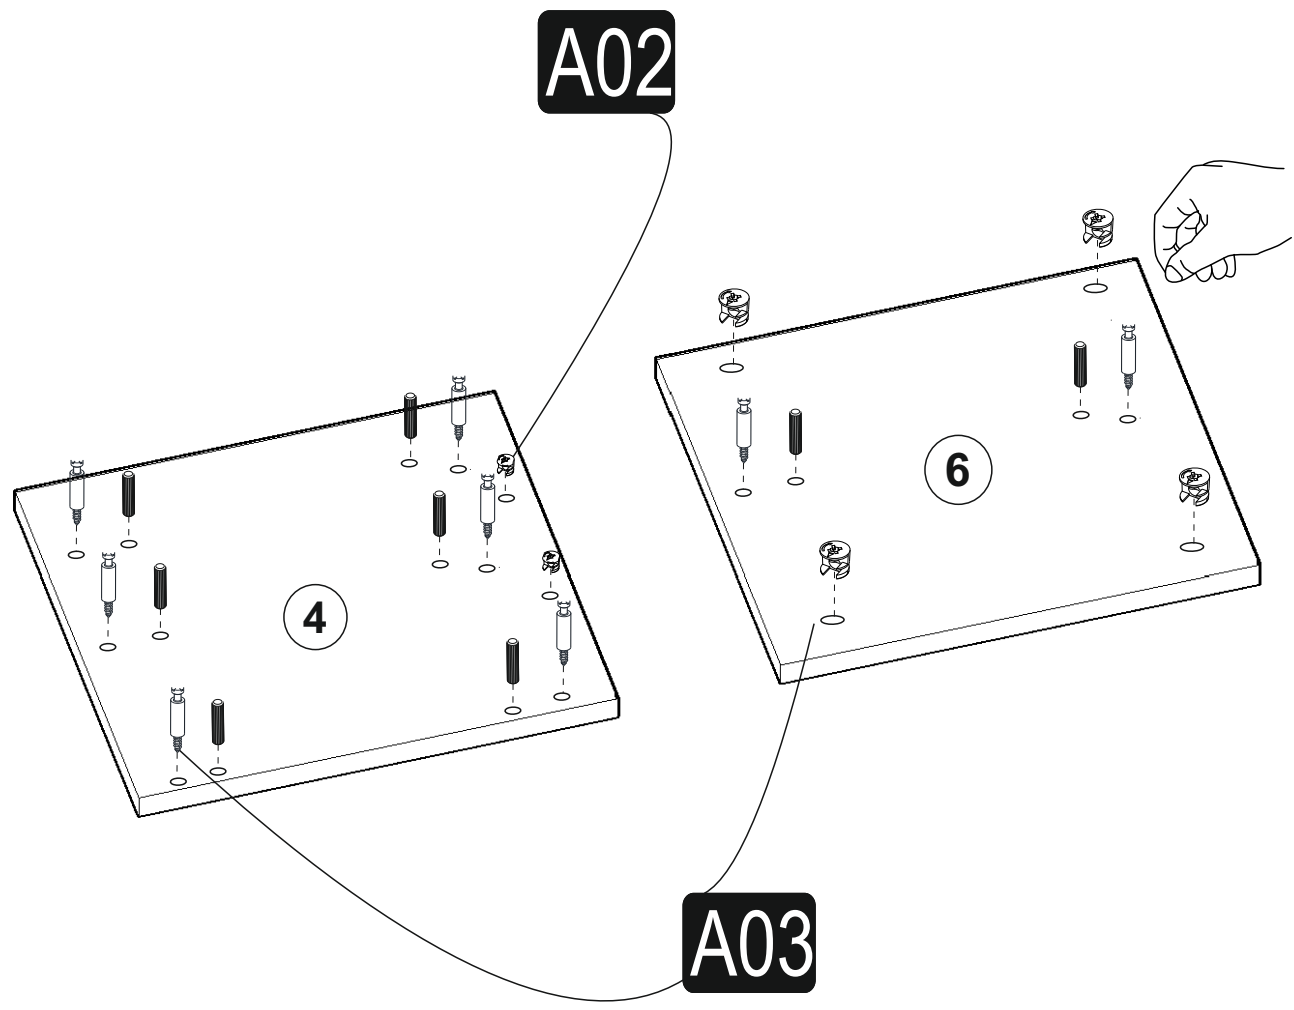

VERONICA

AKSESUAR LİSTESİ / ACCESSORY LIST

A02 Minifix k18  24x	A03 Minifix M10  24x	A04 Ø8  20x	A09 3,5x18  8x	A05 20 cm siyah demir ayak  4x
C04 d1  2x	A06 safir meşe tapa  16x	A06 antrasit tapa  8x	A10 4x18  16x	

PARÇA TANILAMA / GENERAL VIEW

1

2

3

4

5

A02

6