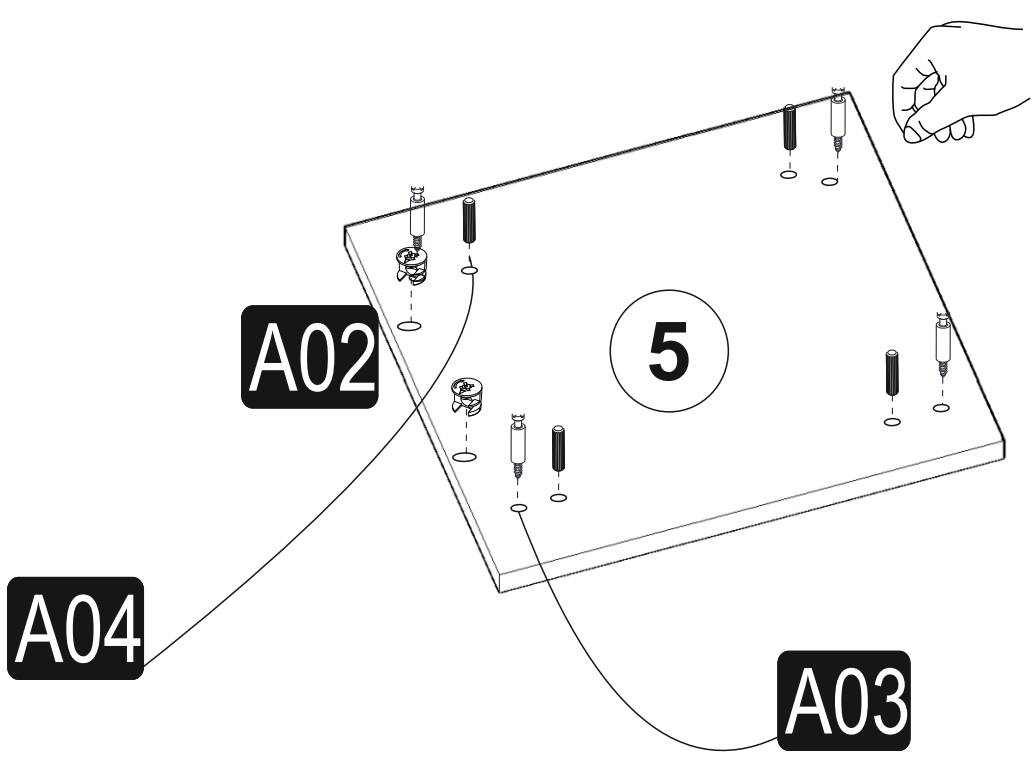

VERONICA

AKSESUAR LİSTESİ / ACCESSORY LIST

A02 Minifix k18  24x	A03 Minifix M10  24x	A04 Ø8  20x	A09 3,5x18  8x	A05 20 cm siyah demir ayak  4x
C04 d1  2x	A06 safir meşe tapa  16x	A06 antrasit tapa  8x	A10 4x18  16x	

PARÇA TANILAMA / GENERAL VIEW

1

2

3

4

5

A02

6