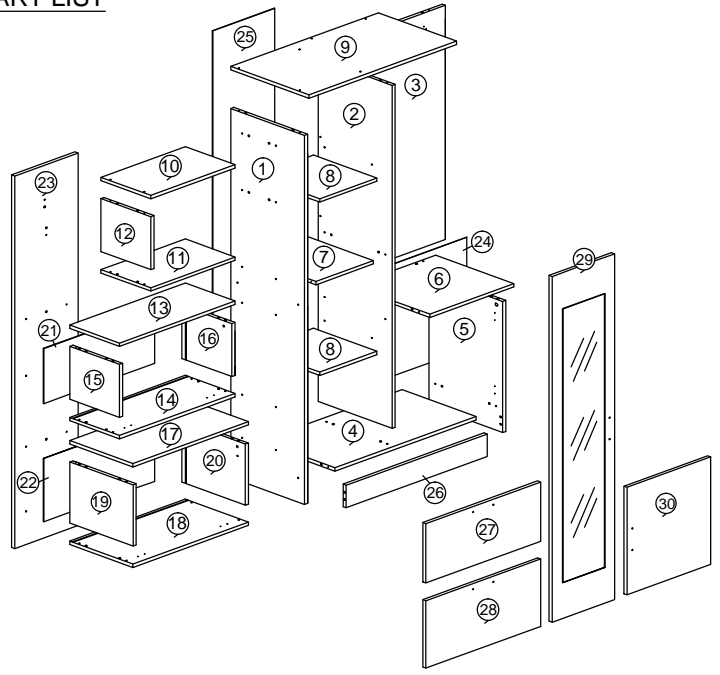

# ASSEMBLY INSTRUCTION

MODEL : HM 2265

DESC: MULTIPURPOSE CABINET

HARDWARE

<b>A</b>  WOOD DOWEL 8 X 25 60	<b>B</b> B1 B2  MINIFIX 5654+5546 10 SETS	<b>C</b>  MINIFIX CAP 10	<b>D</b>  CB SCREW M3.5X16MM 44	<b>E</b>  CB SCREW M4X25MM 8	<b>F</b>  CB SCREW M4X45MM 50	<b>G</b>  SHELF SUPPORT 8	<b>H</b>  SCREW CAP 38	<b>I</b>  PVC HANDLE 7050-(96MM) 4	<b>J</b>  NAIL 5/8 28	<b>K</b>  HINGES 5/8 9	<b>L</b>  L KEY 1	<b>M</b>  PVC TAPER LEG-(140MM) 1	<b>N</b>  SINGLE J HOOK 2	<b>O</b>  CB SCREW M4X28MM 8
--	---	-----------------------------------	---	--	---	------------------------------------	---------------------------------	--	--------------------------------	---------------------------------	----------------------------	---	------------------------------------	--

## PART LIST