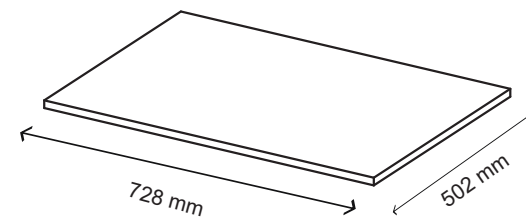

# Instalation manual

Verona

Polku

Element symbol	Dimensions				Code	Package
1	728	501	16	3	polku.011	1/1

1