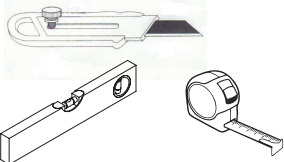

# Instalation manual

Verona

Polku

Element symbol	Dimensions				Code	Package
1	728	501	16	3	polku.011	1/1

1