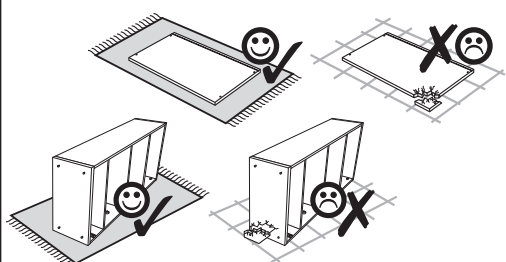

# Instalation manual

Verona

Polku

Element symbol	Dimensions				Code	Package
1	728	501	16	3	polku.011	1/1

1