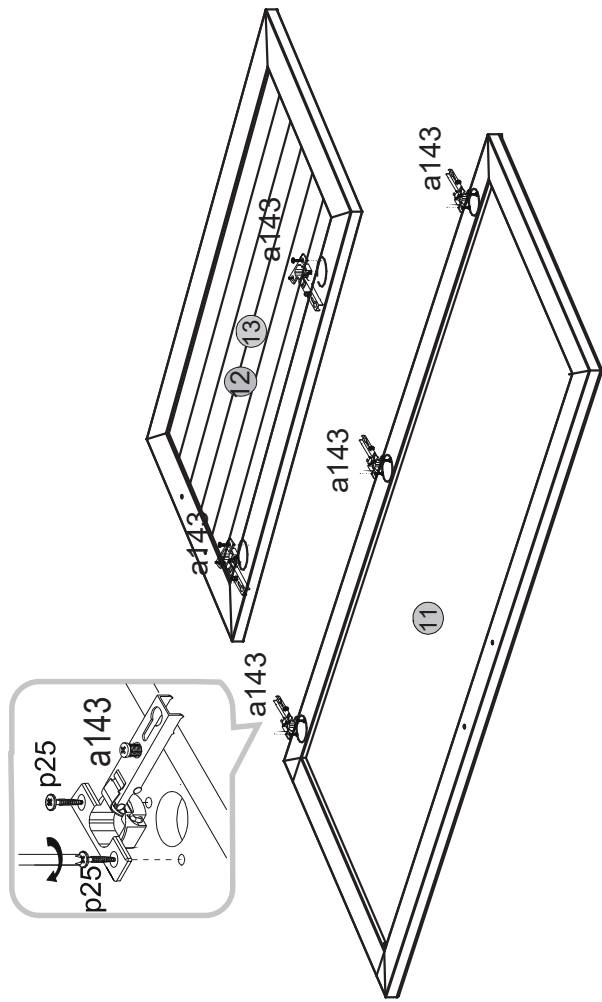

Instalation manual

WITRYNA NISKA VERNE 4

Element symbol	Dimensions	Code	Package
1	1498 365	1 WIT 2W2D_jalzyi.001	1/4
2	1498 365	1 WIT 2W2D_jalzyi.002	1/4
3	1422 359	1 WIT 2W2D_jalzyi.003	2/4
4	1082 359	1 WIT 2W2D_jalzyi.004	1/4
5	533 337	1 WIT 2W2D_jalzyi.005	2/4
6	533 337	1 WIT 2W2D_jalzyi.006	2/4
7	533 337	6 WIT 2W2D_jalzyi.007	2/4
8	1082 60	1 WIT 2W2D_jalzyi.008	2/4
9	1148 372	1 WIT 2W2D_jalzyi.009	2/4
10	1463 550	2 WIT 2W2D_jalzyi.010	1/4
11	677 421	2 WIT 2W2D_jalzyi.011	4/4
12	630 527	1 WIT 2W2D_jalzyi.012	3/4
13	630 527	1 WIT 2W2D_jalzyi.013	3/4

5x		1x		1x		1x		22x		22x	
4x		4x		4x		24x		22x		8x	
1x		22x		16x		8x		50x		8x	
	$\phi 3 \times 16$ mm	$\phi 5 \times 60$ mm	$\phi 8 \times 30$ mm	$\phi 3.5 \times 16$ mm	$\phi 3.5 \times 17$ mm	$\phi 5 \times 17$ mm	$\phi 5 \times 17$ mm	$\phi 5 \times 17$ mm	$\phi 5 \times 17$ mm	$\phi 5 \times 17$ mm	$\phi 5 \times 17$ mm

1

3

2

4

7

8

5

6