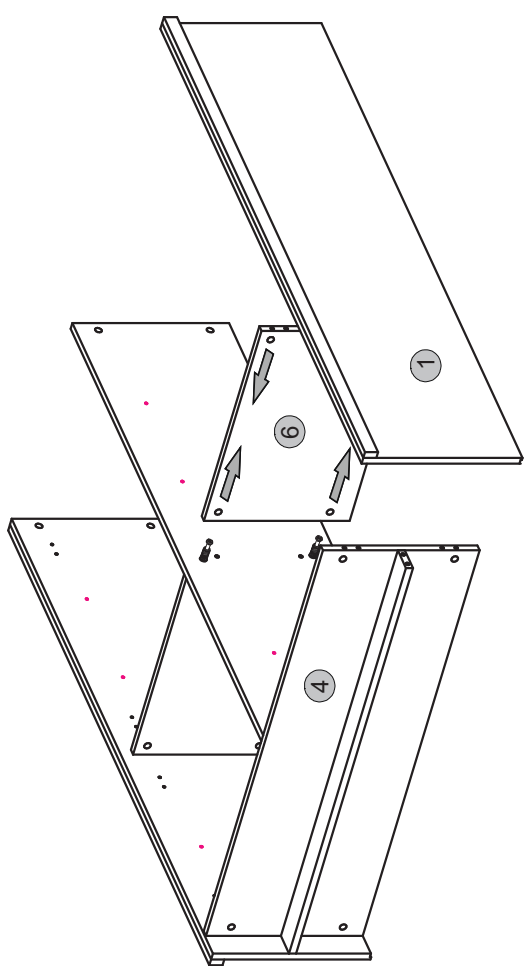

Instalation manual

WITRYNA NISKA VERNE 4

Element symbol	Dimensions	Code	Package
1	1498 365	1 WIT 2W2D_jalzyi.001	1/4
2	1498 365	1 WIT 2W2D_jalzyi.002	1/4
3	1422 359	1 WIT 2W2D_jalzyi.003	2/4
4	1082 359	1 WIT 2W2D_jalzyi.004	1/4
5	533 337	1 WIT 2W2D_jalzyi.005	2/4
6	533 337	1 WIT 2W2D_jalzyi.006	2/4
7	533 337	6 WIT 2W2D_jalzyi.007	2/4
8	1082 60	1 WIT 2W2D_jalzyi.008	2/4
9	1148 372	1 WIT 2W2D_jalzyi.009	2/4
10	1463 550	2 WIT 2W2D_jalzyi.010	1/4
11	677 421	2 WIT 2W2D_jalzyi.011	4/4
12	630 527	1 WIT 2W2D_jalzyi.012	3/4
13	630 527	1 WIT 2W2D_jalzyi.013	3/4

5x		1x		1x		1x		22x		22x	
4x		4x		4x		24x		22x		8x	
1x		22x		16x		8x		50x		8x	
	$\phi 3 \times 16$ mm	$\phi 5 \times 60$ mm	$\phi 8 \times 30$ mm	$\phi 3.5 \times 16$ mm	$\phi 3.5 \times 17$ mm	$\phi 5 \times 17$ mm	$\phi 5 \times 17$ mm	$\phi 5 \times 17$ mm	$\phi 5 \times 17$ mm	$\phi 5 \times 17$ mm	$\phi 5 \times 17$ mm

1

3

2

4

7

8

5

6