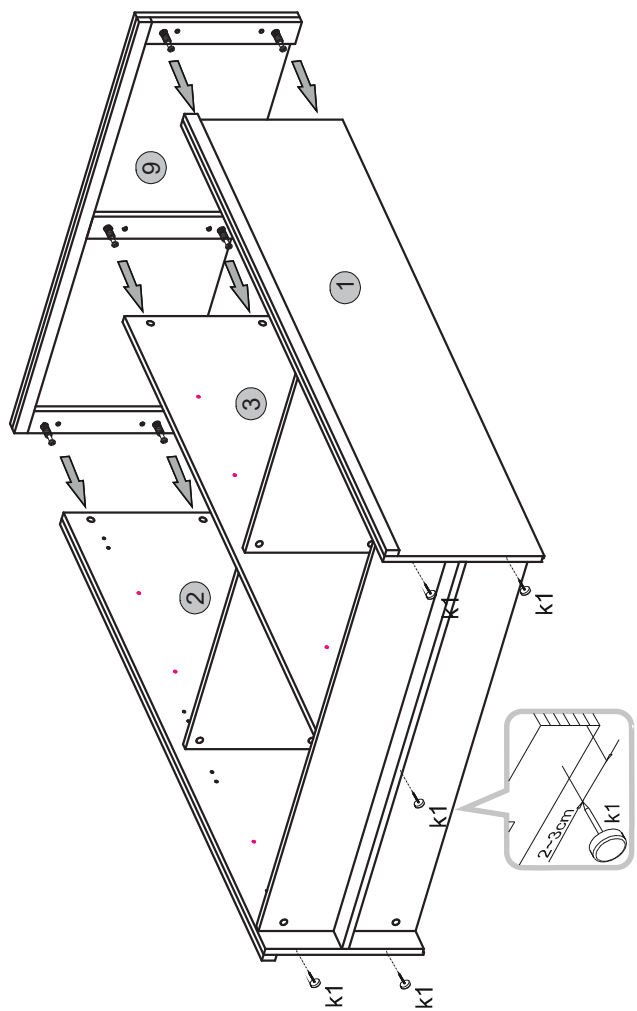

Instalation manual

WITRYNA NISKA VERNE 4

Element symbol	Dimensions	Code	Package
1	1498 365	1 WIT 2W2D_jalzyi.001	1/4
2	1498 365	1 WIT 2W2D_jalzyi.002	1/4
3	1422 359	1 WIT 2W2D_jalzyi.003	2/4
4	1082 359	1 WIT 2W2D_jalzyi.004	1/4
5	533 337	1 WIT 2W2D_jalzyi.005	2/4
6	533 337	1 WIT 2W2D_jalzyi.006	2/4
7	533 337	6 WIT 2W2D_jalzyi.007	2/4
8	1082 60	1 WIT 2W2D_jalzyi.008	2/4
9	1148 372	1 WIT 2W2D_jalzyi.009	2/4
10	1463 550	2 WIT 2W2D_jalzyi.010	1/4
11	677 421	2 WIT 2W2D_jalzyi.011	4/4
12	630 527	1 WIT 2W2D_jalzyi.012	3/4
13	630 527	1 WIT 2W2D_jalzyi.013	3/4

1

3

2

4

7

8

5

6