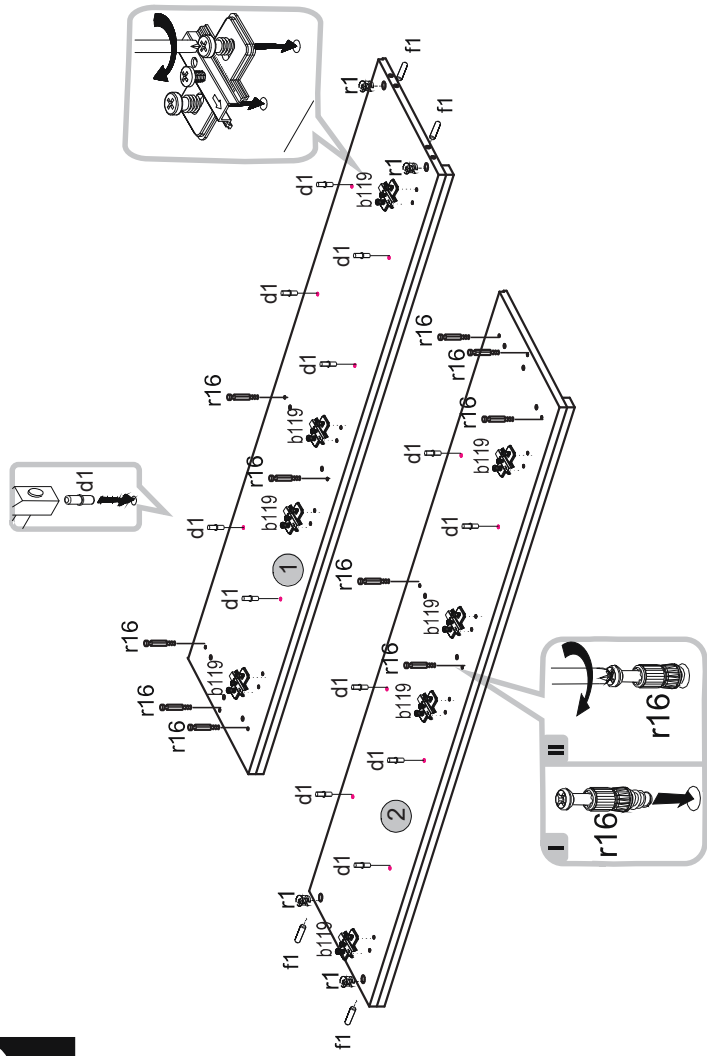

Instalation manual

WITRYNA NISKA VERNE 4

Element symbol	Dimensions	Code	Package
1	1498 365	1 WIT 2W2D_jalzyi.001	1/4
2	1498 365	1 WIT 2W2D_jalzyi.002	1/4
3	1422 359	1 WIT 2W2D_jalzyi.003	2/4
4	1082 359	1 WIT 2W2D_jalzyi.004	1/4
5	533 337	1 WIT 2W2D_jalzyi.005	2/4
6	533 337	1 WIT 2W2D_jalzyi.006	2/4
7	533 337	6 WIT 2W2D_jalzyi.007	2/4
8	1082 60	1 WIT 2W2D_jalzyi.008	2/4
9	1148 372	1 WIT 2W2D_jalzyi.009	2/4
10	1463 550	2 WIT 2W2D_jalzyi.010	1/4
11	677 421	2 WIT 2W2D_jalzyi.011	4/4
12	630 527	1 WIT 2W2D_jalzyi.012	3/4
13	630 527	1 WIT 2W2D_jalzyi.013	3/4

5x		1x		1x		1x		22x		22x	
4x		4x		4x		24x		22x		8x	
1x		22x		16x		8x		50x		8x	
	$\phi 3 \times 16$ mm	$\phi 5 \times 60$ mm	$\phi 8 \times 30$ mm	$\phi 3.5 \times 16$ mm	$\phi 3.5 \times 17$ mm	$\phi 5 \times 17$ mm	$\phi 5 \times 17$ mm	$\phi 5 \times 17$ mm	$\phi 5 \times 17$ mm	$\phi 5 \times 17$ mm	$\phi 5 \times 17$ mm

1

3

2

4

7

8

5

6

! a=b