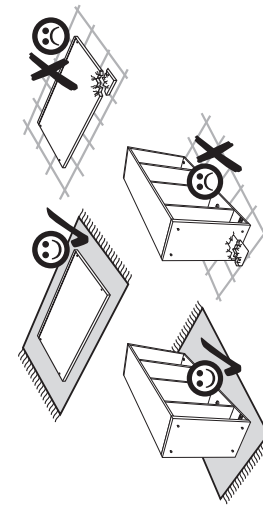

Instalation manual

WITRYNA NISKA VERNE 4

Element symbol	Dimensions	Code	Package
1	1498 365	1 WIT 2W2D_jalzyi.001	1/4
2	1498 365	1 WIT 2W2D_jalzyi.002	1/4
3	1422 359	1 WIT 2W2D_jalzyi.003	2/4
4	1082 359	1 WIT 2W2D_jalzyi.004	1/4
5	533 337	1 WIT 2W2D_jalzyi.005	2/4
6	533 337	1 WIT 2W2D_jalzyi.006	2/4
7	533 337	6 WIT 2W2D_jalzyi.007	2/4
8	1082 60	1 WIT 2W2D_jalzyi.008	2/4
9	1148 372	1 WIT 2W2D_jalzyi.009	2/4
10	1463 550	2 WIT 2W2D_jalzyi.010	1/4
11	677 421	2 WIT 2W2D_jalzyi.011	4/4
12	630 527	1 WIT 2W2D_jalzyi.012	3/4
13	630 527	1 WIT 2W2D_jalzyi.013	3/4

5x		1x		1x		1x		22x		22x	
4x		4x		4x		24x		22x		8x	
1x		22x		16x		8x		50x		8x	
	$\phi 3 \times 16$ mm	$\phi 5 \times 60$ mm	$\phi 8 \times 30$ mm	$\phi 3.5 \times 16$ mm	$\phi 3.5 \times 17$ mm	$\phi 5 \times 17$ mm	$\phi 5 \times 17$ mm	$\phi 5 \times 17$ mm	$\phi 5 \times 17$ mm	$\phi 5 \times 17$ mm	$\phi 5 \times 17$ mm