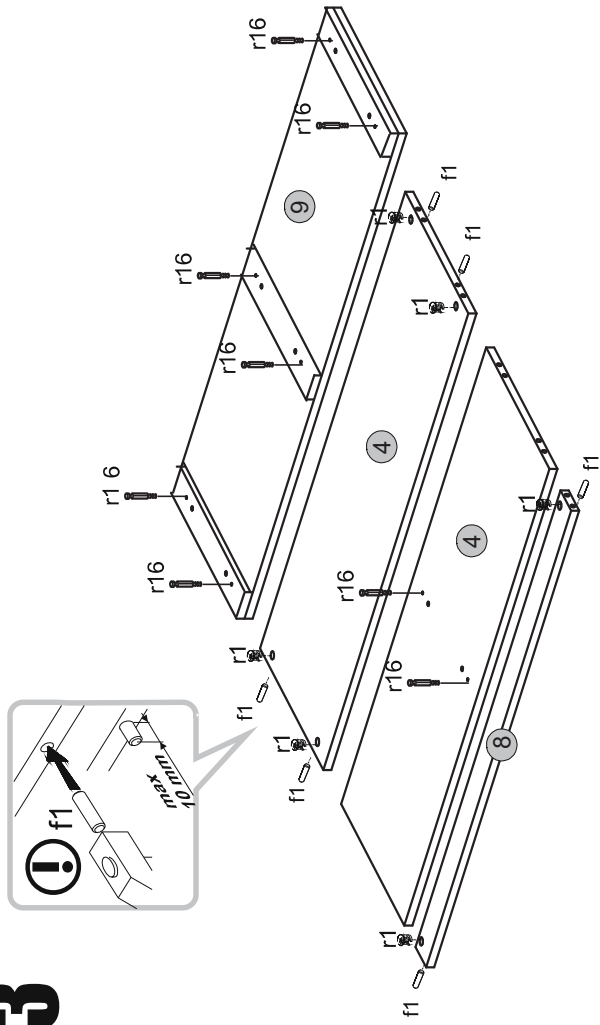

Instalation manual

WITRYNA NISKA VERNE 4

Element symbol	Dimensions	Code	Package
1	1498 365	1 WIT 2W2D_jalzyi.001	1/4
2	1498 365	1 WIT 2W2D_jalzyi.002	1/4
3	1422 359	1 WIT 2W2D_jalzyi.003	2/4
4	1082 359	1 WIT 2W2D_jalzyi.004	1/4
5	533 337	1 WIT 2W2D_jalzyi.005	2/4
6	533 337	1 WIT 2W2D_jalzyi.006	2/4
7	533 337	6 WIT 2W2D_jalzyi.007	2/4
8	1082 60	1 WIT 2W2D_jalzyi.008	2/4
9	1148 372	1 WIT 2W2D_jalzyi.009	2/4
10	1463 550	2 WIT 2W2D_jalzyi.010	1/4
11	677 421	2 WIT 2W2D_jalzyi.011	4/4
12	630 527	1 WIT 2W2D_jalzyi.012	3/4
13	630 527	1 WIT 2W2D_jalzyi.013	3/4

5x		1x		1x		1x		22x		22x	
4x		4x		4x		24x		22x		8x	
1x		22x		16x		8x		50x		8x	
	$\phi 3 \times 16$ mm	$\phi 5 \times 60$ mm	$\phi 8 \times 30$ mm	$\phi 3.5 \times 16$ mm	$\phi 3.5 \times 17$ mm	$\phi 5 \times 17$ mm	$\phi 5 \times 17$ mm	$\phi 5 \times 17$ mm	$\phi 5 \times 17$ mm	$\phi 5 \times 17$ mm	$\phi 5 \times 17$ mm

1

3

2

4

7

8

5

6