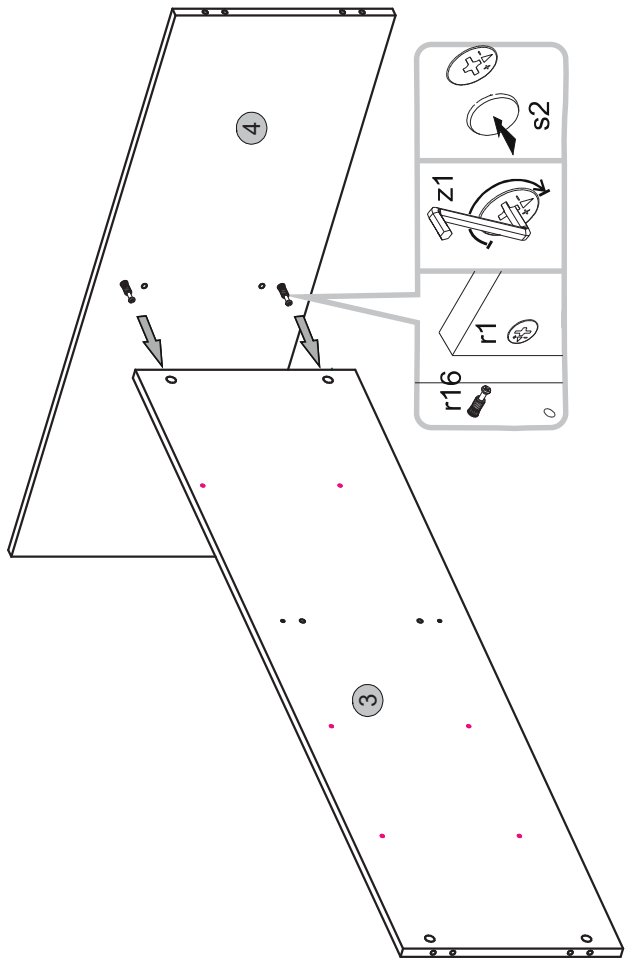

Instalation manual

WITRYNA NISKA VERNE 4

Element symbol	Dimensions	Code	Package
1	1498 365	1 WIT 2W2D_jalzyi.001	1/4
2	1498 365	1 WIT 2W2D_jalzyi.002	1/4
3	1422 359	1 WIT 2W2D_jalzyi.003	2/4
4	1082 359	1 WIT 2W2D_jalzyi.004	1/4
5	533 337	1 WIT 2W2D_jalzyi.005	2/4
6	533 337	1 WIT 2W2D_jalzyi.006	2/4
7	533 337	6 WIT 2W2D_jalzyi.007	2/4
8	1082 60	1 WIT 2W2D_jalzyi.008	2/4
9	1148 372	1 WIT 2W2D_jalzyi.009	2/4
10	1463 550	2 WIT 2W2D_jalzyi.010	1/4
11	677 421	2 WIT 2W2D_jalzyi.011	4/4
12	630 527	1 WIT 2W2D_jalzyi.012	3/4
13	630 527	1 WIT 2W2D_jalzyi.013	3/4

1

3

2

4

7

8

5

6