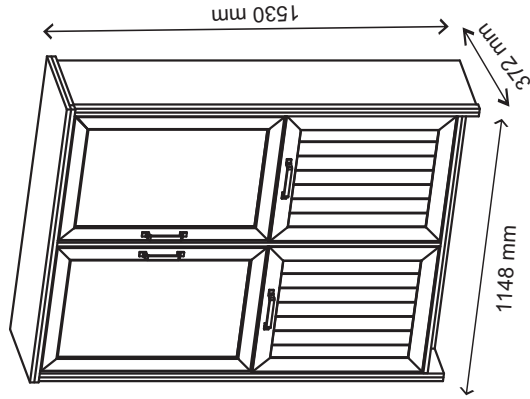

Instalation manual

WITRYNA NISKA VERNE 4

Element symbol	Dimensions	Code	Package
1	1498 365	1 WIT 2W2D_jalzyi.001	1/4
2	1498 365	1 WIT 2W2D_jalzyi.002	1/4
3	1422 359	1 WIT 2W2D_jalzyi.003	2/4
4	1082 359	1 WIT 2W2D_jalzyi.004	1/4
5	533 337	1 WIT 2W2D_jalzyi.005	2/4
6	533 337	1 WIT 2W2D_jalzyi.006	2/4
7	533 337	6 WIT 2W2D_jalzyi.007	2/4
8	1082 60	1 WIT 2W2D_jalzyi.008	2/4
9	1148 372	1 WIT 2W2D_jalzyi.009	2/4
10	1463 550	2 WIT 2W2D_jalzyi.010	1/4
11	677 421	2 WIT 2W2D_jalzyi.011	4/4
12	630 527	1 WIT 2W2D_jalzyi.012	3/4
13	630 527	1 WIT 2W2D_jalzyi.013	3/4

5x		1x		1x		1x		22x		22x	
4x		4x		4x		24x		22x		8x	
1x		22x		16x		8x		50x		8x	
	$\phi 3 \times 16$ mm	$\phi 5 \times 60$ mm	$\phi 8 \times 30$ mm	$\phi 3.5 \times 16$ mm	$\phi 3.5 \times 17$ mm	$\phi 5 \times 17$ mm	$\phi 5 \times 17$ mm	$\phi 5 \times 17$ mm	$\phi 5 \times 17$ mm	$\phi 5 \times 17$ mm	$\phi 5 \times 17$ mm