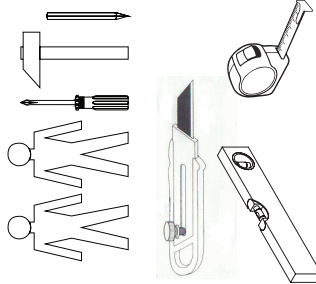

Instalation manual

WITRYNA NISKA VERNE 4

Element symbol	Dimensions	Code	Package
1	1498 365	1 WIT 2W2D_jalzyi.001	1/4
2	1498 365	1 WIT 2W2D_jalzyi.002	1/4
3	1422 359	1 WIT 2W2D_jalzyi.003	2/4
4	1082 359	1 WIT 2W2D_jalzyi.004	1/4
5	533 337	1 WIT 2W2D_jalzyi.005	2/4
6	533 337	1 WIT 2W2D_jalzyi.006	2/4
7	533 337	6 WIT 2W2D_jalzyi.007	2/4
8	1082 60	1 WIT 2W2D_jalzyi.008	2/4
9	1148 372	1 WIT 2W2D_jalzyi.009	2/4
10	1463 550	2 WIT 2W2D_jalzyi.010	1/4
11	677 421	2 WIT 2W2D_jalzyi.011	4/4
12	630 527	1 WIT 2W2D_jalzyi.012	3/4
13	630 527	1 WIT 2W2D_jalzyi.013	3/4

5x		1x		1x		1x		22x		22x	
4x		4x		4x		24x		22x		8x	
1x		22x		16x		8x		50x		8x	
	$\phi 3 \times 16$ mm	$\phi 5 \times 60$ mm	$\phi 8 \times 30$ mm	$\phi 3.5 \times 16$ mm	$\phi 3.5 \times 17$ mm	$\phi 5 \times 17$ mm	$\phi 5 \times 17$ mm	$\phi 5 \times 17$ mm	$\phi 5 \times 17$ mm	$\phi 5 \times 17$ mm	$\phi 5 \times 17$ mm