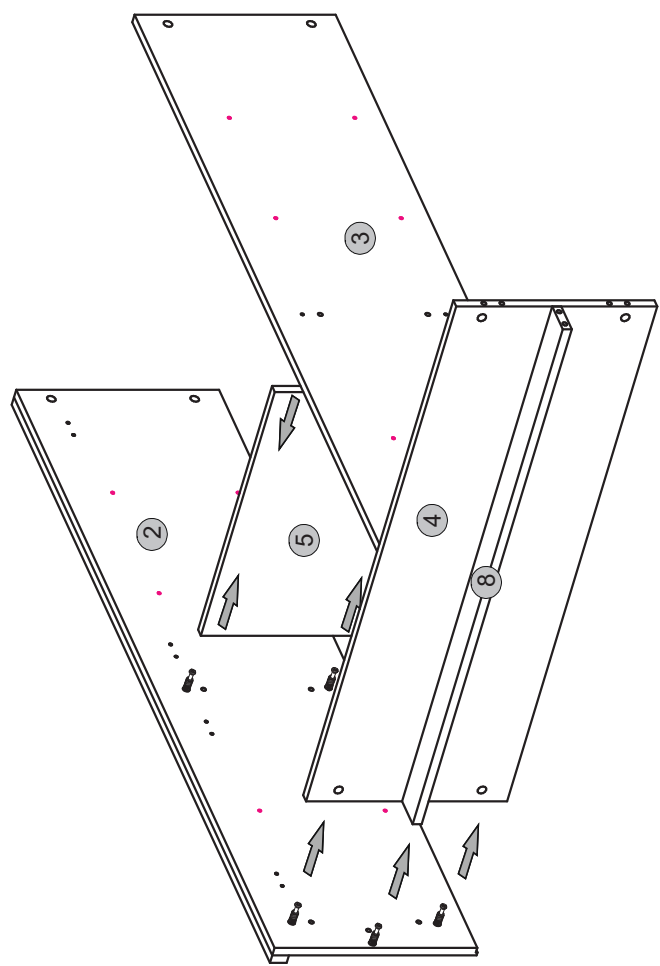

Instalation manual

WITRYNA NISKA VERNE 4

Element symbol	Dimensions	Code	Package
1	1498 365	1 WIT 2W2D_jalzyi.001	1/4
2	1498 365	1 WIT 2W2D_jalzyi.002	1/4
3	1422 359	1 WIT 2W2D_jalzyi.003	2/4
4	1082 359	1 WIT 2W2D_jalzyi.004	1/4
5	533 337	1 WIT 2W2D_jalzyi.005	2/4
6	533 337	1 WIT 2W2D_jalzyi.006	2/4
7	533 337	6 WIT 2W2D_jalzyi.007	2/4
8	1082 60	1 WIT 2W2D_jalzyi.008	2/4
9	1148 372	1 WIT 2W2D_jalzyi.009	2/4
10	1463 550	2 WIT 2W2D_jalzyi.010	1/4
11	677 421	2 WIT 2W2D_jalzyi.011	4/4
12	630 527	1 WIT 2W2D_jalzyi.012	3/4
13	630 527	1 WIT 2W2D_jalzyi.013	3/4

5x		1x		1x		1x		22x		22x	
4x		4x		4x		24x		22x		8x	
1x		22x		16x		8x		50x		8x	
	$\phi 3 \times 16$ mm	$\phi 5 \times 60$ mm	$\phi 8 \times 30$ mm	$\phi 3.5 \times 16$ mm	$\phi 3.5 \times 17$ mm	$\phi 5 \times 17$ mm	$\phi 5 \times 17$ mm	$\phi 5 \times 17$ mm	$\phi 5 \times 17$ mm	$\phi 5 \times 17$ mm	$\phi 5 \times 17$ mm

1

3

2

4

7

8

5

6