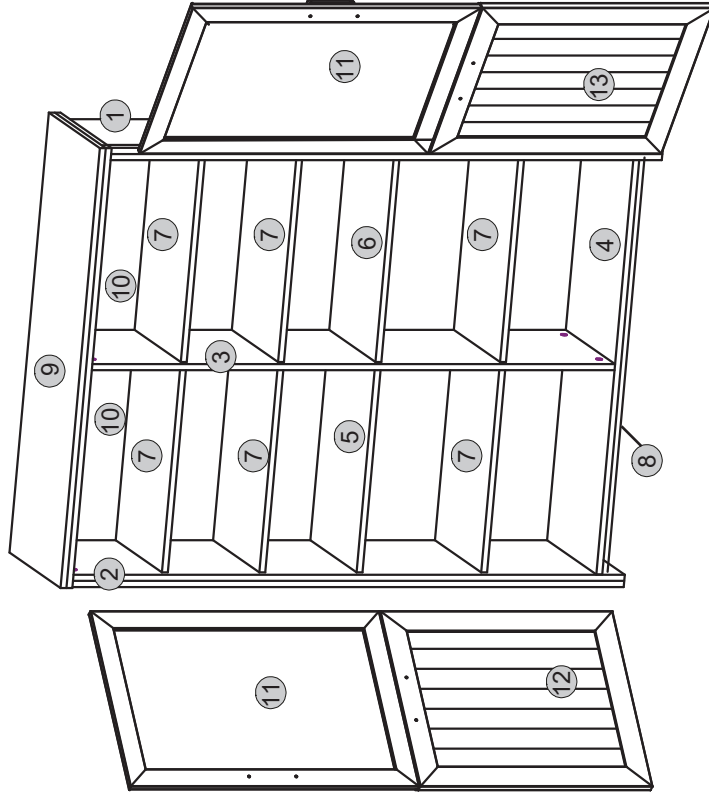

Instalation manual

WITRYNA NISKA VERNE 4

Element symbol	Dimensions	Code	Package
1	1498 365	1 WIT 2W2D_jalzyi.001	1/4
2	1498 365	1 WIT 2W2D_jalzyi.002	1/4
3	1422 359	1 WIT 2W2D_jalzyi.003	2/4
4	1082 359	1 WIT 2W2D_jalzyi.004	1/4
5	533 337	1 WIT 2W2D_jalzyi.005	2/4
6	533 337	1 WIT 2W2D_jalzyi.006	2/4
7	533 337	6 WIT 2W2D_jalzyi.007	2/4
8	1082 60	1 WIT 2W2D_jalzyi.008	2/4
9	1148 372	1 WIT 2W2D_jalzyi.009	2/4
10	1463 550	2 WIT 2W2D_jalzyi.010	1/4
11	677 421	2 WIT 2W2D_jalzyi.011	4/4
12	630 527	1 WIT 2W2D_jalzyi.012	3/4
13	630 527	1 WIT 2W2D_jalzyi.013	3/4

5x		1x		1x		1x		22x		22x	
4x		4x		4x		24x		22x		8x	
1x		22x		16x		8x		50x		8x	
	$\phi 3 \times 16$ mm	$\phi 5 \times 60$ mm	$\phi 8 \times 30$ mm	$\phi 3.5 \times 16$ mm	$\phi 3.5 \times 17$ mm	$\phi 5 \times 17$ mm	$\phi 5 \times 17$ mm	$\phi 5 \times 17$ mm	$\phi 5 \times 17$ mm	$\phi 5 \times 17$ mm	$\phi 5 \times 17$ mm