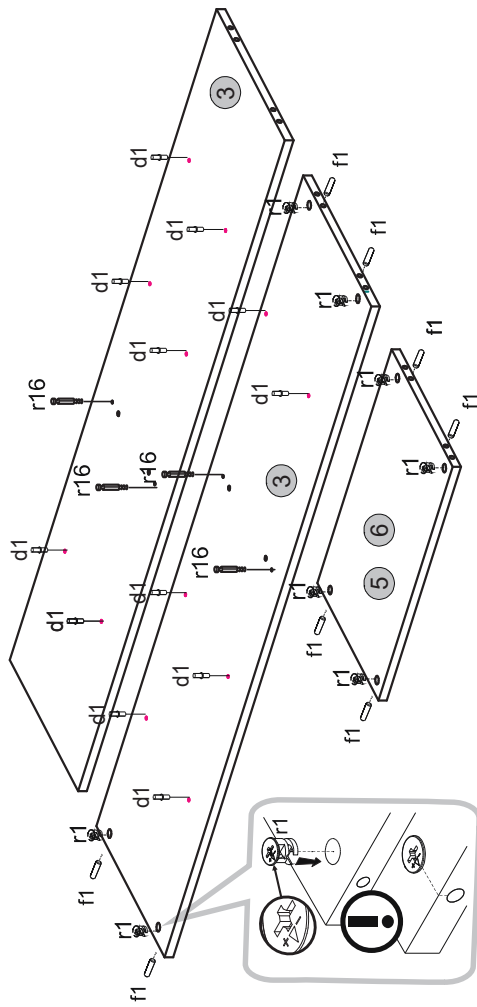

Instalation manual

WITRYNA NISKA VERNE 4

Element symbol	Dimensions	Code	Package
1	1498 365	1 WIT 2W2D_jalzyi.001	1/4
2	1498 365	1 WIT 2W2D_jalzyi.002	1/4
3	1422 359	1 WIT 2W2D_jalzyi.003	2/4
4	1082 359	1 WIT 2W2D_jalzyi.004	1/4
5	533 337	1 WIT 2W2D_jalzyi.005	2/4
6	533 337	1 WIT 2W2D_jalzyi.006	2/4
7	533 337	6 WIT 2W2D_jalzyi.007	2/4
8	1082 60	1 WIT 2W2D_jalzyi.008	2/4
9	1148 372	1 WIT 2W2D_jalzyi.009	2/4
10	1463 550	2 WIT 2W2D_jalzyi.010	1/4
11	677 421	2 WIT 2W2D_jalzyi.011	4/4
12	630 527	1 WIT 2W2D_jalzyi.012	3/4
13	630 527	1 WIT 2W2D_jalzyi.013	3/4

5x		1x		1x		1x		22x		22x	
4x		4x		4x		24x		22x		8x	
1x		22x		16x		8x		50x		8x	
	$\phi 3 \times 16$ mm	$\phi 5 \times 60$ mm	$\phi 8 \times 30$ mm	$\phi 3.5 \times 16$ mm	$\phi 3.5 \times 17$ mm	$\phi 5 \times 17$ mm	$\phi 5 \times 17$ mm	$\phi 5 \times 17$ mm	$\phi 5 \times 17$ mm	$\phi 5 \times 17$ mm	$\phi 5 \times 17$ mm

1

3

2

4

7

8

5

6