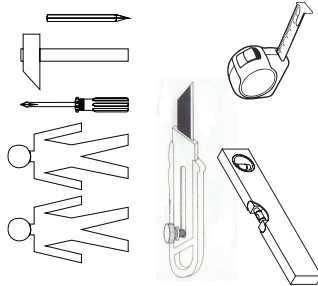

Instalation manual

KOMODA VERNE 5

Element symbol	Dimensions	Code	Package	
1	1479	1 KOM_2D4S_vagonka.001	2/3	
2	1413	1 KOM_2D4S_vagonka.002	2/3	
3	826	1 KOM_2D4S_vagonka.003	2/3	
4	826	1 KOM_2D4S_vagonka.004	2/3	
5	463	2 KOM_2D4S_vagonka.005	2/3	
6	1413	1 KOM_2D4S_vagonka.006	2/3	
7	397	120	4 KOM_2D4S_vagonka.007	1/3
8	300	120	4 KOM_2D4S_vagonka.008	1/3
9	300	120	4 KOM_2D4S_vagonka.009	1/3
10	886	365	1 KOM_2D4S_vagonka.012	1/3
11	886	365	1 KOM_2D4S_vagonka.013	1/3
12	851	480	2 KOM_2D4S_vagonka.014	2/3
13	851	471	1 KOM_2D4S_vagonka.015	2/3
14	415	302	4 KOM_2D4S_vagonka.016	1/3
15	804	467	1 KOM_2D4S_vagonka.017	3/3
16	804	467	1 KOM_2D4S_vagonka.018	3/3
17	198	467	4 KOM_2D4S_vagonka.019	3/3

1x		f3	φ10 mm
1x		p17	φ5x60 mm
4x		y1	300 mm b-300
1x		z1	

6x		k1	
1x		n14	
6x		n260	
1x		p52	φ3x16 mm
1x		y1	300 mm b-300
8x		j8	M4x27mm
18x		f1	φ8x30 mm
18x		s1	φ5x17 mm d1
34x		p25	φ3,5x16 mm
56x		f1	φ8x30 mm

6x		n260	
34x		r1	φ5x12mm #16
18x		e1	φ5x80 mm
4x		a143	
4x		b119	
6x		2Z285	
34x		r16	
34x		s2	
50x		l1	

1

3

2

4

7

! a=b

8