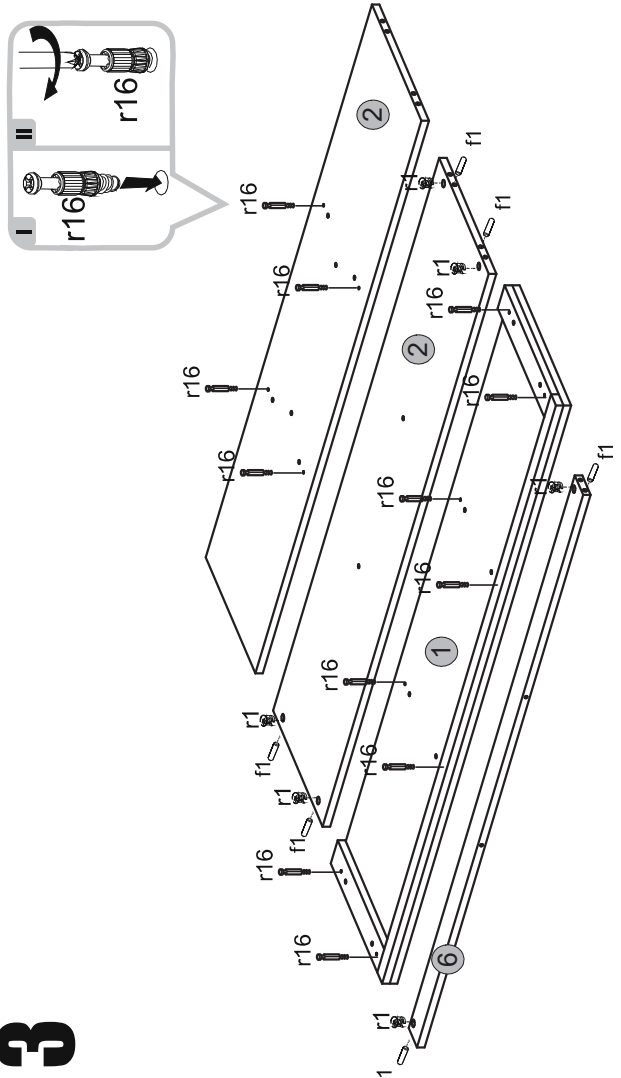

Instalation manual

KOMODA VERNE 5

Element symbol	Dimensions	Code	Package	
1	1479	1 KOM_2D4S_vagonka.001	2/3	
2	1413	1 KOM_2D4S_vagonka.002	2/3	
3	826	1 KOM_2D4S_vagonka.003	2/3	
4	826	1 KOM_2D4S_vagonka.004	2/3	
5	463	2 KOM_2D4S_vagonka.005	2/3	
6	1413	1 KOM_2D4S_vagonka.006	2/3	
7	397	120	4 KOM_2D4S_vagonka.007	1/3
8	300	120	4 KOM_2D4S_vagonka.008	1/3
9	300	120	4 KOM_2D4S_vagonka.009	1/3
10	886	365	1 KOM_2D4S_vagonka.012	1/3
11	886	365	1 KOM_2D4S_vagonka.013	1/3
12	851	480	2 KOM_2D4S_vagonka.014	2/3
13	851	471	1 KOM_2D4S_vagonka.015	2/3
14	415	302	4 KOM_2D4S_vagonka.016	1/3
15	804	467	1 KOM_2D4S_vagonka.017	3/3
16	804	467	1 KOM_2D4S_vagonka.018	3/3
17	198	467	4 KOM_2D4S_vagonka.019	3/3

1x		f3	φ10 mm
1x		p17	φ5x60 mm
4x		y1	300 mm b-300
1x		z1	

6x		k1	
1x		n14	
6x		n260	
1x		p52	φ3x16 mm
1x		y1	300 mm b-300
8x		j8	M4x27mm
18x		f1	φ8x30 mm
18x		s1	φ5x17 mm d1
34x		p25	φ3,5x16 mm
56x		f1	φ8x30 mm

6x		n260	
34x		r1	φ5x12mm #16
18x		e1	φ5x80 mm
4x		a143	
4x		b119	
6x		2Z285	
34x		r16	
34x		s2	
50x		l1	

1

3

2

4

7

! a=b

8

5

6

9

10