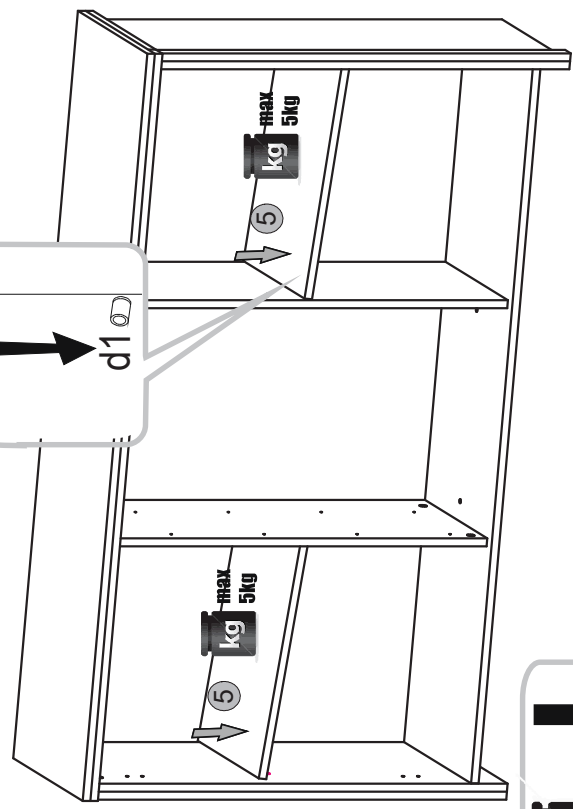

Instalation manual

KOMODA VERNE 5

Element symbol	Dimensions	Code	Package	
1	1479	1 KOM_2D4S_vagonka.001	2/3	
2	1413	1 KOM_2D4S_vagonka.002	2/3	
3	826	1 KOM_2D4S_vagonka.003	2/3	
4	826	1 KOM_2D4S_vagonka.004	2/3	
5	463	2 KOM_2D4S_vagonka.005	2/3	
6	1413	1 KOM_2D4S_vagonka.006	2/3	
7	397	120	4 KOM_2D4S_vagonka.007	1/3
8	300	120	4 KOM_2D4S_vagonka.008	1/3
9	300	120	4 KOM_2D4S_vagonka.009	1/3
10	886	365	1 KOM_2D4S_vagonka.012	1/3
11	886	365	1 KOM_2D4S_vagonka.013	1/3
12	851	480	2 KOM_2D4S_vagonka.014	2/3
13	851	471	1 KOM_2D4S_vagonka.015	2/3
14	415	302	4 KOM_2D4S_vagonka.016	1/3
15	804	467	1 KOM_2D4S_vagonka.017	3/3
16	804	467	1 KOM_2D4S_vagonka.018	3/3
17	198	467	4 KOM_2D4S_vagonka.019	3/3

1x		f3	φ10 mm
1x		p17	φ5x60 mm
4x		y1	300 mm b-300
1x		z1	

6x		k1	
1x		n14	
6x		n260	
1x		p52	φ3x16 mm
1x		y1	300 mm b-300
8x		j8	M4x27mm
18x		f1	φ8x30 mm
18x		s1	φ5x17 mm d1
34x		p25	φ3,5x16 mm
56x		f1	φ8x30 mm

6x		n260	
34x		r1	φ5x12mm #16
18x		e1	φ5x80 mm
4x		a143	
4x		b119	
6x		2Z285	
34x		r16	
34x		s2	
50x		l1	

1

3

2

4

7

! a=b

8