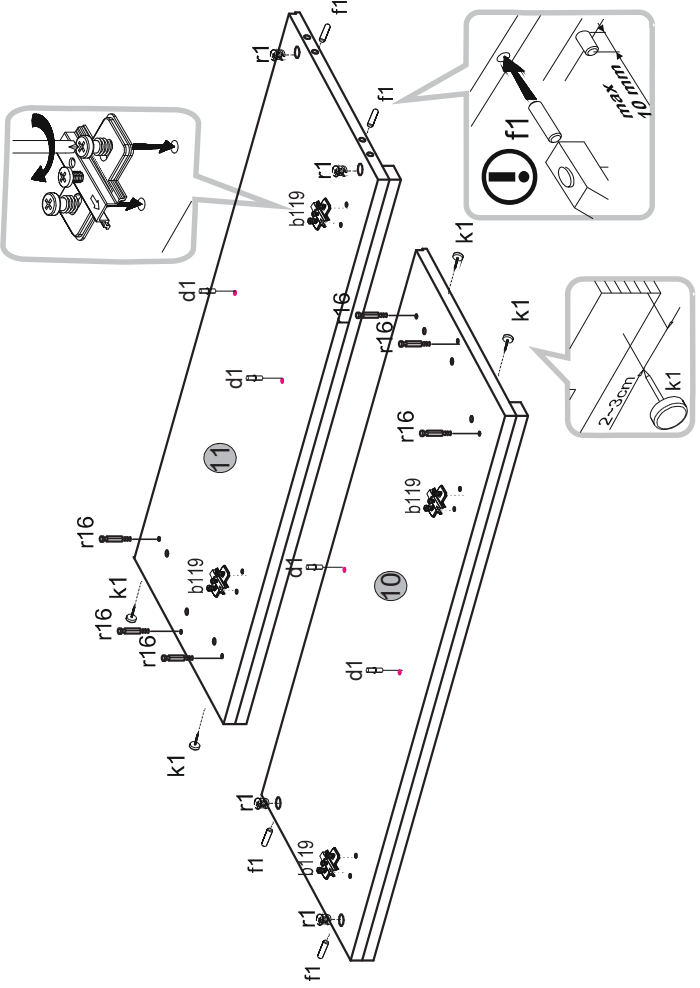

Instalation manual

KOMODA VERNE 5

Element symbol	Dimensions	Code	Package	
1	1479	1 KOM_2D4S_vagonka.001	2/3	
2	1413	1 KOM_2D4S_vagonka.002	2/3	
3	826	1 KOM_2D4S_vagonka.003	2/3	
4	826	1 KOM_2D4S_vagonka.004	2/3	
5	463	2 KOM_2D4S_vagonka.005	2/3	
6	1413	1 KOM_2D4S_vagonka.006	2/3	
7	397	120	4 KOM_2D4S_vagonka.007	1/3
8	300	120	4 KOM_2D4S_vagonka.008	1/3
9	300	120	4 KOM_2D4S_vagonka.009	1/3
10	886	365	1 KOM_2D4S_vagonka.012	1/3
11	886	365	1 KOM_2D4S_vagonka.013	1/3
12	851	480	2 KOM_2D4S_vagonka.014	2/3
13	851	471	1 KOM_2D4S_vagonka.015	2/3
14	415	302	4 KOM_2D4S_vagonka.016	1/3
15	804	467	1 KOM_2D4S_vagonka.017	3/3
16	804	467	1 KOM_2D4S_vagonka.018	3/3
17	198	467	4 KOM_2D4S_vagonka.019	3/3

1x		f3	φ10 mm
1x		p17	φ5x60 mm
4x		y1	300 mm b-300
1x		z1	

6x		k1	
1x		n14	
6x		n260	
1x		p52	φ3x16 mm
1x		y1	300 mm b-300
8x		j8	M4x27mm
18x		f1	φ8x30 mm
18x		s1	φ5x17 mm d1
34x		p25	φ3,5x16 mm
56x		f1	φ8x30 mm

6x		n260	
34x		r1	φ5x12mm #16
18x		e1	φ5x80 mm
4x		a143	
4x		b119	
6x		2Z285	
34x		r16	
34x		s2	
50x		l1	

1

3

2

4

7

! a=b

8

5

6

9

10