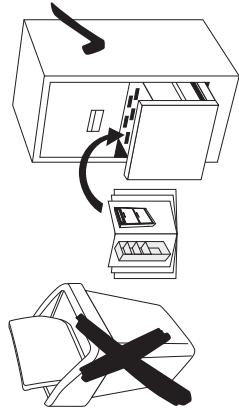

Instalation manual

KOMODA VERNE 5

Element symbol	Dimensions	Code	Package	
1	1479	1 KOM_2D4S_vagonka.001	2/3	
2	1413	1 KOM_2D4S_vagonka.002	2/3	
3	826	1 KOM_2D4S_vagonka.003	2/3	
4	826	1 KOM_2D4S_vagonka.004	2/3	
5	463	2 KOM_2D4S_vagonka.005	2/3	
6	1413	1 KOM_2D4S_vagonka.006	2/3	
7	397	120	4 KOM_2D4S_vagonka.007	1/3
8	300	120	4 KOM_2D4S_vagonka.008	1/3
9	300	120	4 KOM_2D4S_vagonka.009	1/3
10	886	365	1 KOM_2D4S_vagonka.012	1/3
11	886	365	1 KOM_2D4S_vagonka.013	1/3
12	851	480	2 KOM_2D4S_vagonka.014	2/3
13	851	471	1 KOM_2D4S_vagonka.015	2/3
14	415	302	4 KOM_2D4S_vagonka.016	1/3
15	804	467	1 KOM_2D4S_vagonka.017	3/3
16	804	467	1 KOM_2D4S_vagonka.018	3/3
17	198	467	4 KOM_2D4S_vagonka.019	3/3

1x		f3	φ10 mm
1x		p17	φ5x60 mm
4x		y1	300 mm b-300
1x		z1	

6x		k1	
1x		n14	
6x		n260	
1x		p52	φ3x16 mm
1x		y1	300 mm b-300
8x		j8	M4x27mm
18x		f1	φ8x30 mm
18x		s1	φ5x17 mm d1
34x		p25	φ3,5x16 mm
56x		f1	φ8x30 mm

6x		n260	
34x		r1	φ5x12mm #16
18x		e1	φ5x80 mm
4x		a143	
4x		b119	
6x		2Z285	
34x		r16	
34x		s2	
50x		l1	

1

3

2

4

7

! a=b

8