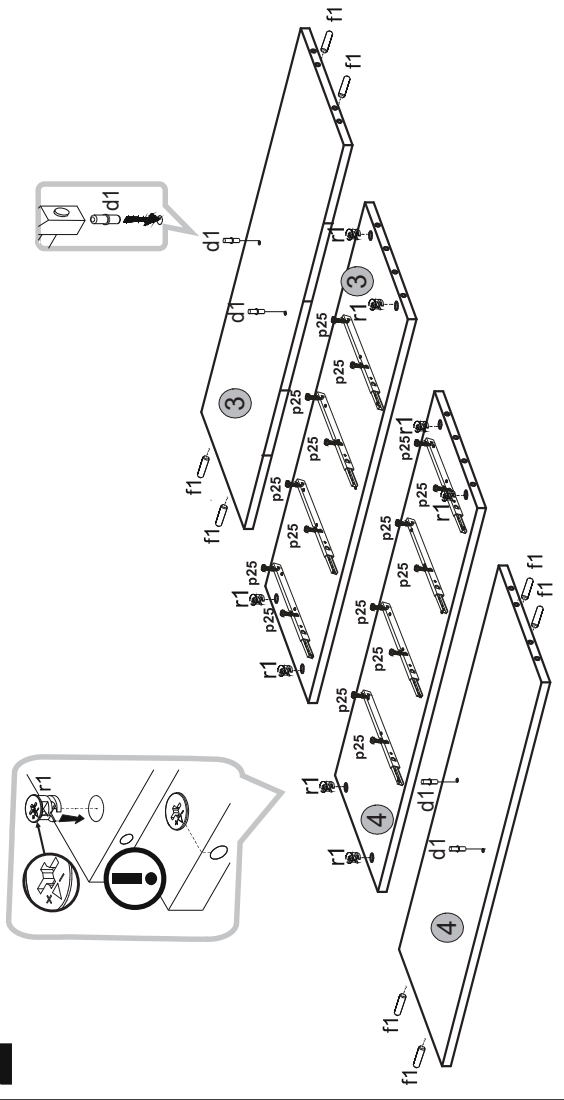

Instalation manual

KOMODA VERNE 5

Element symbol	Dimensions	Code	Package	
1	1479	1 KOM_2D4S_vagonka.001	2/3	
2	1413	1 KOM_2D4S_vagonka.002	2/3	
3	826	1 KOM_2D4S_vagonka.003	2/3	
4	826	1 KOM_2D4S_vagonka.004	2/3	
5	463	2 KOM_2D4S_vagonka.005	2/3	
6	1413	1 KOM_2D4S_vagonka.006	2/3	
7	397	120	4 KOM_2D4S_vagonka.007	1/3
8	300	120	4 KOM_2D4S_vagonka.008	1/3
9	300	120	4 KOM_2D4S_vagonka.009	1/3
10	886	365	1 KOM_2D4S_vagonka.012	1/3
11	886	365	1 KOM_2D4S_vagonka.013	1/3
12	851	480	2 KOM_2D4S_vagonka.014	2/3
13	851	471	1 KOM_2D4S_vagonka.015	2/3
14	415	302	4 KOM_2D4S_vagonka.016	1/3
15	804	467	1 KOM_2D4S_vagonka.017	3/3
16	804	467	1 KOM_2D4S_vagonka.018	3/3
17	198	467	4 KOM_2D4S_vagonka.019	3/3

1x		f3	φ10 mm
1x		p17	φ5x60 mm
4x		y1	300 mm b-300
1x		z1	

6x		k1	
1x		n14	
6x		n260	
1x		p52	φ3x16 mm
1x		y1	300 mm b-300
8x		j8	M4x27mm
18x		f1	φ8x30 mm
18x		s1	φ5x17 mm d1
34x		p25	φ3,5x16 mm
56x		f1	φ8x30 mm

6x		n260	
34x		r1	φ5x12mm #16
18x		e1	φ5x80 mm
4x		a143	
4x		b119	
6x		2Z285	
34x		r16	
34x		s2	
50x		l1	

1

3

2

4

7

! a=b

8

5

6

9

10