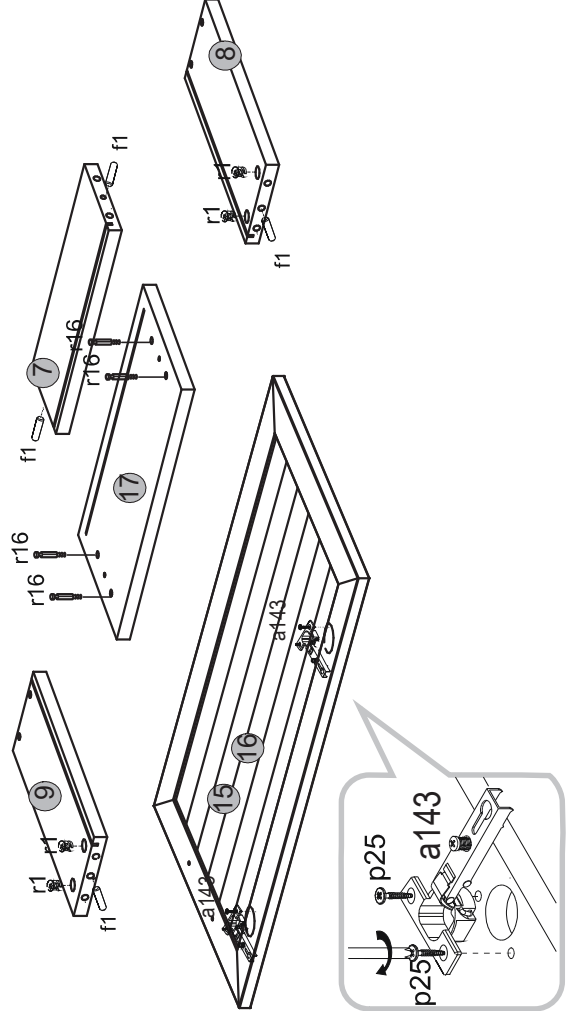

Instalation manual

KOMODA VERNE 5

Element symbol	Dimensions	Code	Package	
1	1479	1 KOM_2D4S_vagonka.001	2/3	
2	1413	1 KOM_2D4S_vagonka.002	2/3	
3	826	1 KOM_2D4S_vagonka.003	2/3	
4	826	1 KOM_2D4S_vagonka.004	2/3	
5	463	2 KOM_2D4S_vagonka.005	2/3	
6	1413	1 KOM_2D4S_vagonka.006	2/3	
7	397	120	4 KOM_2D4S_vagonka.007	1/3
8	300	120	4 KOM_2D4S_vagonka.008	1/3
9	300	120	4 KOM_2D4S_vagonka.009	1/3
10	886	365	1 KOM_2D4S_vagonka.012	1/3
11	886	365	1 KOM_2D4S_vagonka.013	1/3
12	851	480	2 KOM_2D4S_vagonka.014	2/3
13	851	471	1 KOM_2D4S_vagonka.015	2/3
14	415	302	4 KOM_2D4S_vagonka.016	1/3
15	804	467	1 KOM_2D4S_vagonka.017	3/3
16	804	467	1 KOM_2D4S_vagonka.018	3/3
17	198	467	4 KOM_2D4S_vagonka.019	3/3

1x		f3	φ10 mm
1x		p17	φ5x60 mm
4x		y1	300 mm b-300
1x		z1	

6x		k1	
1x		n14	
6x		n260	
1x		p52	φ3x16 mm
1x		y1	300 mm b-300
8x		j8	M4x27mm
18x		f1	φ8x30 mm
18x		s1	φ5x17 mm d1
34x		p25	φ3,5x16 mm
56x		f1	φ8x30 mm

6x		n260	
34x		r1	φ5x12mm #16
18x		e1	φ5x80 mm
4x		a143	
4x		b119	
6x		2Z285	
34x		r16	
34x		s2	
50x		l1	

1

3

2

4

7

! a=b

8

5

6

9

10