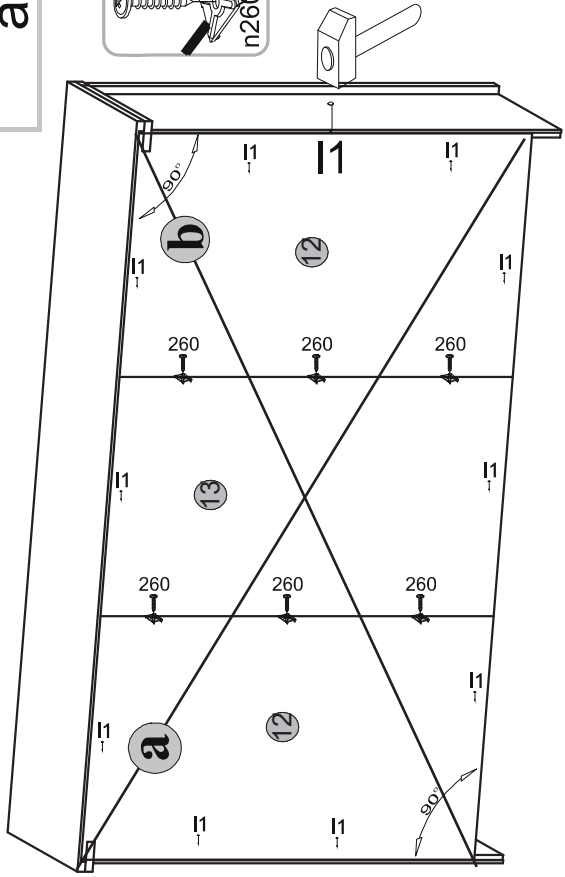

Instalation manual

KOMODA VERNE 5

Element symbol	Dimensions	Code	Package	
1	1479	1 KOM_2D4S_vagonka.001	2/3	
2	1413	1 KOM_2D4S_vagonka.002	2/3	
3	826	1 KOM_2D4S_vagonka.003	2/3	
4	826	1 KOM_2D4S_vagonka.004	2/3	
5	463	2 KOM_2D4S_vagonka.005	2/3	
6	1413	1 KOM_2D4S_vagonka.006	2/3	
7	397	120	4 KOM_2D4S_vagonka.007	1/3
8	300	120	4 KOM_2D4S_vagonka.008	1/3
9	300	120	4 KOM_2D4S_vagonka.009	1/3
10	886	365	1 KOM_2D4S_vagonka.012	1/3
11	886	365	1 KOM_2D4S_vagonka.013	1/3
12	851	480	2 KOM_2D4S_vagonka.014	2/3
13	851	471	1 KOM_2D4S_vagonka.015	2/3
14	415	302	4 KOM_2D4S_vagonka.016	1/3
15	804	467	1 KOM_2D4S_vagonka.017	3/3
16	804	467	1 KOM_2D4S_vagonka.018	3/3
17	198	467	4 KOM_2D4S_vagonka.019	3/3

1x		f3	φ10 mm
1x		p17	φ5x60 mm
4x		y1	300 mm b-300
1x		z1	

6x		k1	
1x		n14	
6x		n260	
1x		p52	φ3x16 mm
1x		y1	300 mm b-300
8x		j8	M4x27mm
18x		f1	φ8x30 mm
18x		s1	φ5x17 mm d1
34x		p25	φ3,5x16 mm
56x		f1	φ8x30 mm

6x		n260	
34x		r1	φ5x12mm #16
18x		e1	φ5x80 mm
4x		a143	
4x		b119	
6x		2Z285	
34x		r16	
34x		s2	
50x		l1	

1

3

2

4

7

! a=b

8