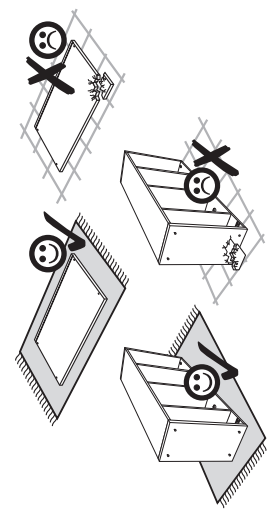

Instalation manual

KOMODA VERNE 5

Element symbol	Dimensions	Code	Package	
1	1479	1 KOM_2D4S_vagonka.001	2/3	
2	1413	1 KOM_2D4S_vagonka.002	2/3	
3	826	1 KOM_2D4S_vagonka.003	2/3	
4	826	1 KOM_2D4S_vagonka.004	2/3	
5	463	2 KOM_2D4S_vagonka.005	2/3	
6	1413	1 KOM_2D4S_vagonka.006	2/3	
7	397	120	4 KOM_2D4S_vagonka.007	1/3
8	300	120	4 KOM_2D4S_vagonka.008	1/3
9	300	120	4 KOM_2D4S_vagonka.009	1/3
10	886	365	1 KOM_2D4S_vagonka.012	1/3
11	886	365	1 KOM_2D4S_vagonka.013	1/3
12	851	480	2 KOM_2D4S_vagonka.014	2/3
13	851	471	1 KOM_2D4S_vagonka.015	2/3
14	415	302	4 KOM_2D4S_vagonka.016	1/3
15	804	467	1 KOM_2D4S_vagonka.017	3/3
16	804	467	1 KOM_2D4S_vagonka.018	3/3
17	198	467	4 KOM_2D4S_vagonka.019	3/3

1x		f3	φ10 mm
1x		p17	φ5x60 mm
4x		y1	300 mm b-300
1x		z1	

6x		k1	
1x		n14	
6x		n260	
1x		p52	φ3x16 mm
1x		y1	300 mm b-300
8x		j8	M4x27mm
18x		f1	φ8x30 mm
18x		s1	φ5x17 mm d1
34x		p25	φ3,5x16 mm
56x		f1	φ8x30 mm

6x		n260	
34x		r1	φ5x12mm #16
18x		e1	φ5x80 mm
4x		a143	
4x		b119	
6x		2Z285	
34x		r16	
34x		s2	
50x		l1	

1

3

2

4

7

! a=b

8