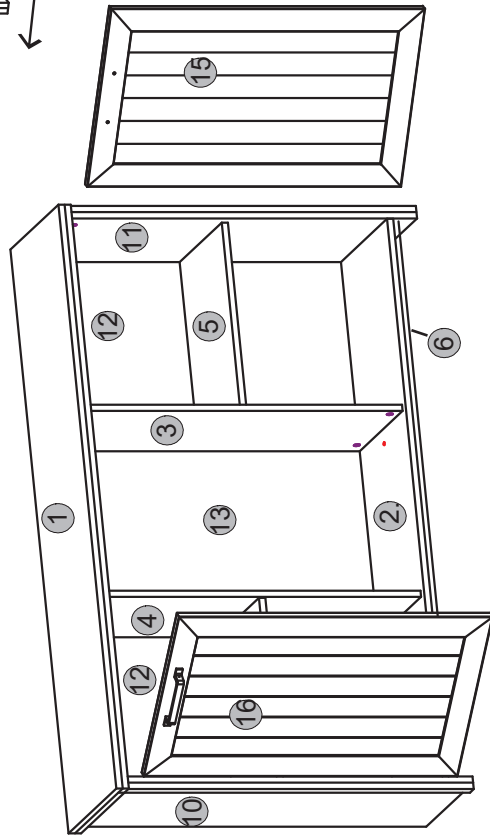

Instalation manual

KOMODA VERNE 5

Element symbol	Dimensions	Code	Package	
1	1479	1 KOM_2D4S_vagonka.001	2/3	
2	1413	1 KOM_2D4S_vagonka.002	2/3	
3	826	1 KOM_2D4S_vagonka.003	2/3	
4	826	1 KOM_2D4S_vagonka.004	2/3	
5	463	2 KOM_2D4S_vagonka.005	2/3	
6	1413	1 KOM_2D4S_vagonka.006	2/3	
7	397	120	4 KOM_2D4S_vagonka.007	1/3
8	300	120	4 KOM_2D4S_vagonka.008	1/3
9	300	120	4 KOM_2D4S_vagonka.009	1/3
10	886	365	1 KOM_2D4S_vagonka.012	1/3
11	886	365	1 KOM_2D4S_vagonka.013	1/3
12	851	480	2 KOM_2D4S_vagonka.014	2/3
13	851	471	1 KOM_2D4S_vagonka.015	2/3
14	415	302	4 KOM_2D4S_vagonka.016	1/3
15	804	467	1 KOM_2D4S_vagonka.017	3/3
16	804	467	1 KOM_2D4S_vagonka.018	3/3
17	198	467	4 KOM_2D4S_vagonka.019	3/3

1x		f3	φ10 mm
1x		p17	φ5x60 mm
4x		y1	300 mm b-300
1x		z1	

6x		k1	
1x		n14	
6x		n260	
1x		p52	φ3x16 mm
1x		y1	300 mm b-300
8x		j8	M4x27mm
18x		f1	φ8x30 mm
18x		s1	φ5x17 mm d1
34x		p25	φ3,5x16 mm
56x		f1	φ8x30 mm

6x		n260	
34x		r1	φ5x12mm #16
18x		e1	φ5x80 mm
4x		a143	
4x		b119	
6x		2Z285	
34x		r16	
34x		s2	
50x		l1	

1

3

2

4

7

! a=b

8