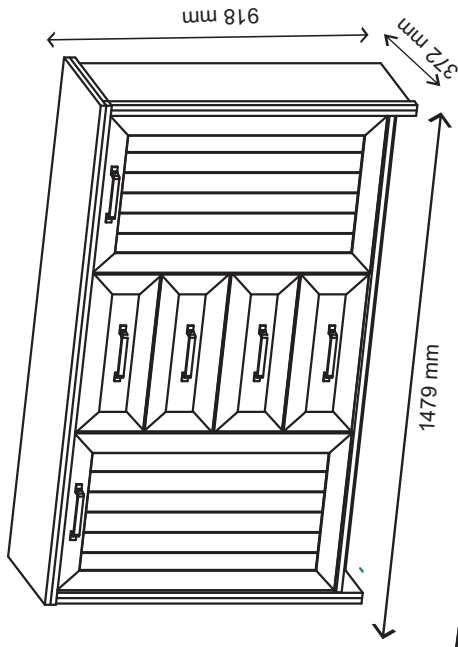

Instalation manual

KOMODA VERNE 5

Element symbol	Dimensions	Code	Package	
1	1479	1 KOM_2D4S_vagonka.001	2/3	
2	1413	1 KOM_2D4S_vagonka.002	2/3	
3	826	1 KOM_2D4S_vagonka.003	2/3	
4	826	1 KOM_2D4S_vagonka.004	2/3	
5	463	2 KOM_2D4S_vagonka.005	2/3	
6	1413	1 KOM_2D4S_vagonka.006	2/3	
7	397	120	4 KOM_2D4S_vagonka.007	1/3
8	300	120	4 KOM_2D4S_vagonka.008	1/3
9	300	120	4 KOM_2D4S_vagonka.009	1/3
10	886	365	1 KOM_2D4S_vagonka.012	1/3
11	886	365	1 KOM_2D4S_vagonka.013	1/3
12	851	480	2 KOM_2D4S_vagonka.014	2/3
13	851	471	1 KOM_2D4S_vagonka.015	2/3
14	415	302	4 KOM_2D4S_vagonka.016	1/3
15	804	467	1 KOM_2D4S_vagonka.017	3/3
16	804	467	1 KOM_2D4S_vagonka.018	3/3
17	198	467	4 KOM_2D4S_vagonka.019	3/3

1x		f3	φ10 mm
1x		p17	φ5x60 mm
4x		y1	300 mm b-300
1x		z1	

6x		k1	
1x		n14	
6x		n260	
1x		p52	φ3x16 mm
1x		y1	300 mm b-300
8x		j8	M4x27mm
18x		f1	φ8x30 mm
18x		s1	φ5x17 mm d1
34x		p25	φ3,5x16 mm
56x		f1	φ8x30 mm

6x		n260	
34x		r1	φ5x12mm #16
18x		e1	φ5x80 mm
4x		a143	
4x		b119	
6x		2Z285	
34x		r16	
34x		s2	
50x		l1	

1

3

2

4

7

! a=b

8