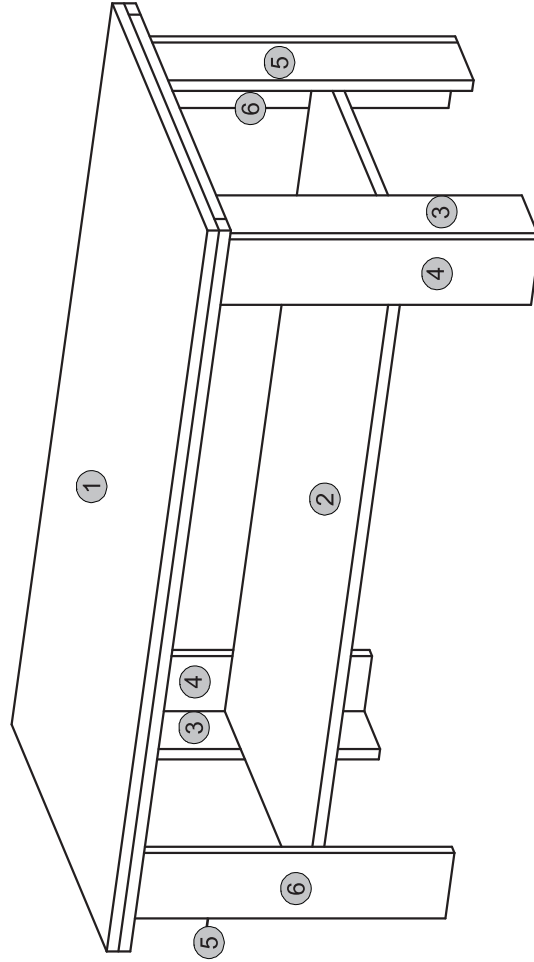

## STOLIK VERNE 7

Element symbol	Dimensions	Code	Package
1	1100 600	LAWA 110x60.001	1/1
2	1004 504	LAWA 110x60.002	1/1
3	448 100	LAWA 110x60.003	1/1
4	448 100	LAWA 110x60.004	1/1
5	448 100	LAWA 110x60.005	1/1
6	448 100 2	LAWA 110x60.006	1/1

24X ø16	s2	1x ø16	z1	8x	k1	1x ø16	y1
24X	r16	24X ø15x12mm #16	r1	16X	f1	ø8x30 mm	