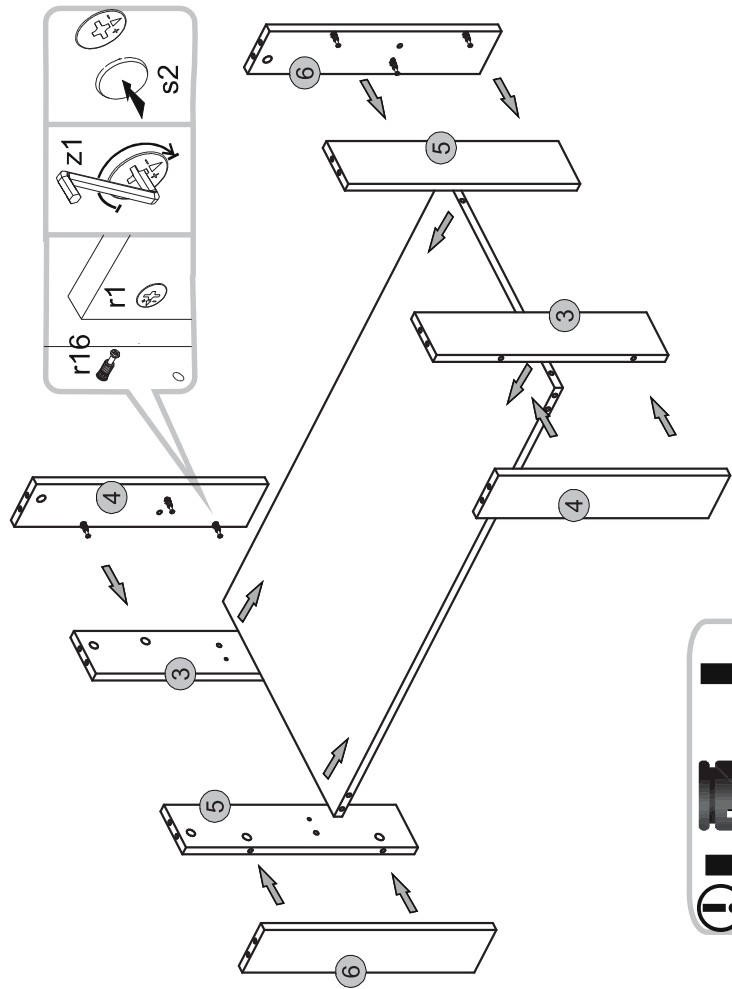

## STOLIK VERNE 7

Element symbol	Dimensions	Code	Package
1	1100 600	LAWA 110x60.001	1/1
2	1004 504	LAWA 110x60.002	1/1
3	448 100	LAWA 110x60.003	1/1
4	448 100	LAWA 110x60.004	1/1
5	448 100	LAWA 110x60.005	1/1
6	448 100 2	LAWA 110x60.006	1/1

24X ø16	s2	1x ø16	z1	8x	k1	1x ø16	y1
24X	r16	24X ø15x12mm #16	r1	16X	f1	ø8x30 mm	

# 3

**kg max.**  
**kg max.**