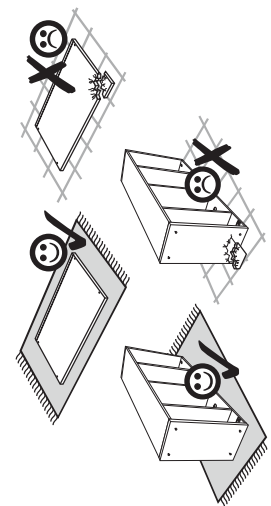

## STOLIK VERNE 7

Element symbol	Dimensions	Code	Package
1	1100 600	LAWA 110x60.001	1/1
2	1004 504	LAWA 110x60.002	1/1
3	448 100	LAWA 110x60.003	1/1
4	448 100	LAWA 110x60.004	1/1
5	448 100	LAWA 110x60.005	1/1
6	448 100 2	LAWA 110x60.006	1/1

24X ø16	s2	1x ø16	z1	8x	k1	1x ø16	y1
24X	r16	24X ø15x12mm #16	r1	16X	f1	ø8x30 mm	

# 3

**kg max.**  
**kg max.**