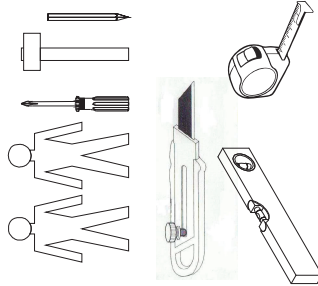

## STOLIK VERNE 7

Element symbol	Dimensions	Code	Package
1	1100 600	LAWA 110x60.001	1/1
2	1004 504	LAWA 110x60.002	1/1
3	448 100	LAWA 110x60.003	1/1
4	448 100	LAWA 110x60.004	1/1
5	448 100	LAWA 110x60.005	1/1
6	448 100 2	LAWA 110x60.006	1/1

24X ø16	s2	1x ø16	z1	8x	k1	1x ø16	y1
24X	r16	24X ø15x12mm #16	r1	16X	f1	ø8x30 mm	