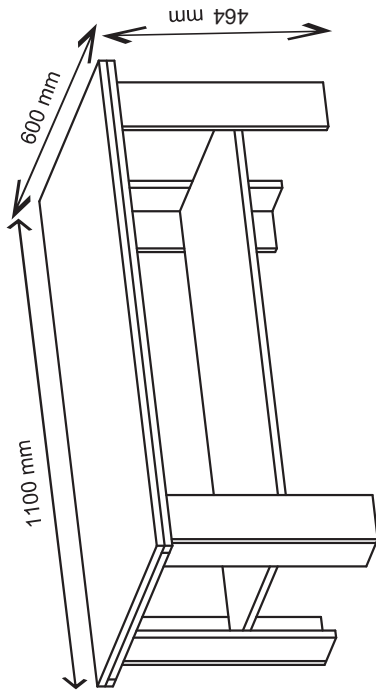

## STOLIK VERNE 7

Element symbol	Dimensions	Code	Package
1	1100 600	LAWA 110x60.001	1/1
2	1004 504	LAWA 110x60.002	1/1
3	448 100	LAWA 110x60.003	1/1
4	448 100	LAWA 110x60.004	1/1
5	448 100	LAWA 110x60.005	1/1
6	448 100 2	LAWA 110x60.006	1/1

24X ø16	s2	1x ø16	z1	8x	k1	1x ø16	y1
24X	r16	24X ø15x12mm #16	r1	16X	f1	ø8x30 mm	