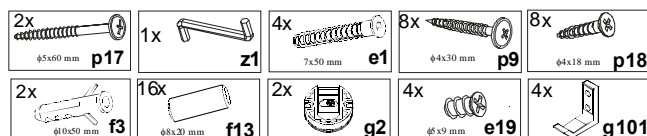

ALPHAB2B

TOP - MIX

WIE_80

80/23/100

1	T-121	1000	170	16	4
2	T-321	798	198	16	1
3	T-122	752	90	16	1
4	T-123	752	90	16	1