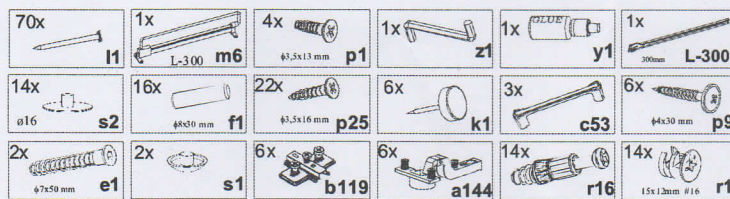

AIDONITSA

TOP - MIX ΝΤΟΥΛΑΠΑ 2D1S/60

60*33*183

www.aidonitsa.gr

1	T-242	600	330	16/32	1
2	T-144	1814	310	16	1
3	T-145	1814	310	16	1
4	T-044	1531	296	16	1
5	T-045	1531	296	16	1
6	T-444	566	80	16	1
7	T-344	566	310	16	1
8	T-544	509	130	16	1
9	T-545	300	130	16	1
10	T-546	300	130	16	1
11	T-046	594	180	16	1
12	T-445	566	85	16	1
13	T-643	1761	294	3	2
14	T-644	525	298	3	1