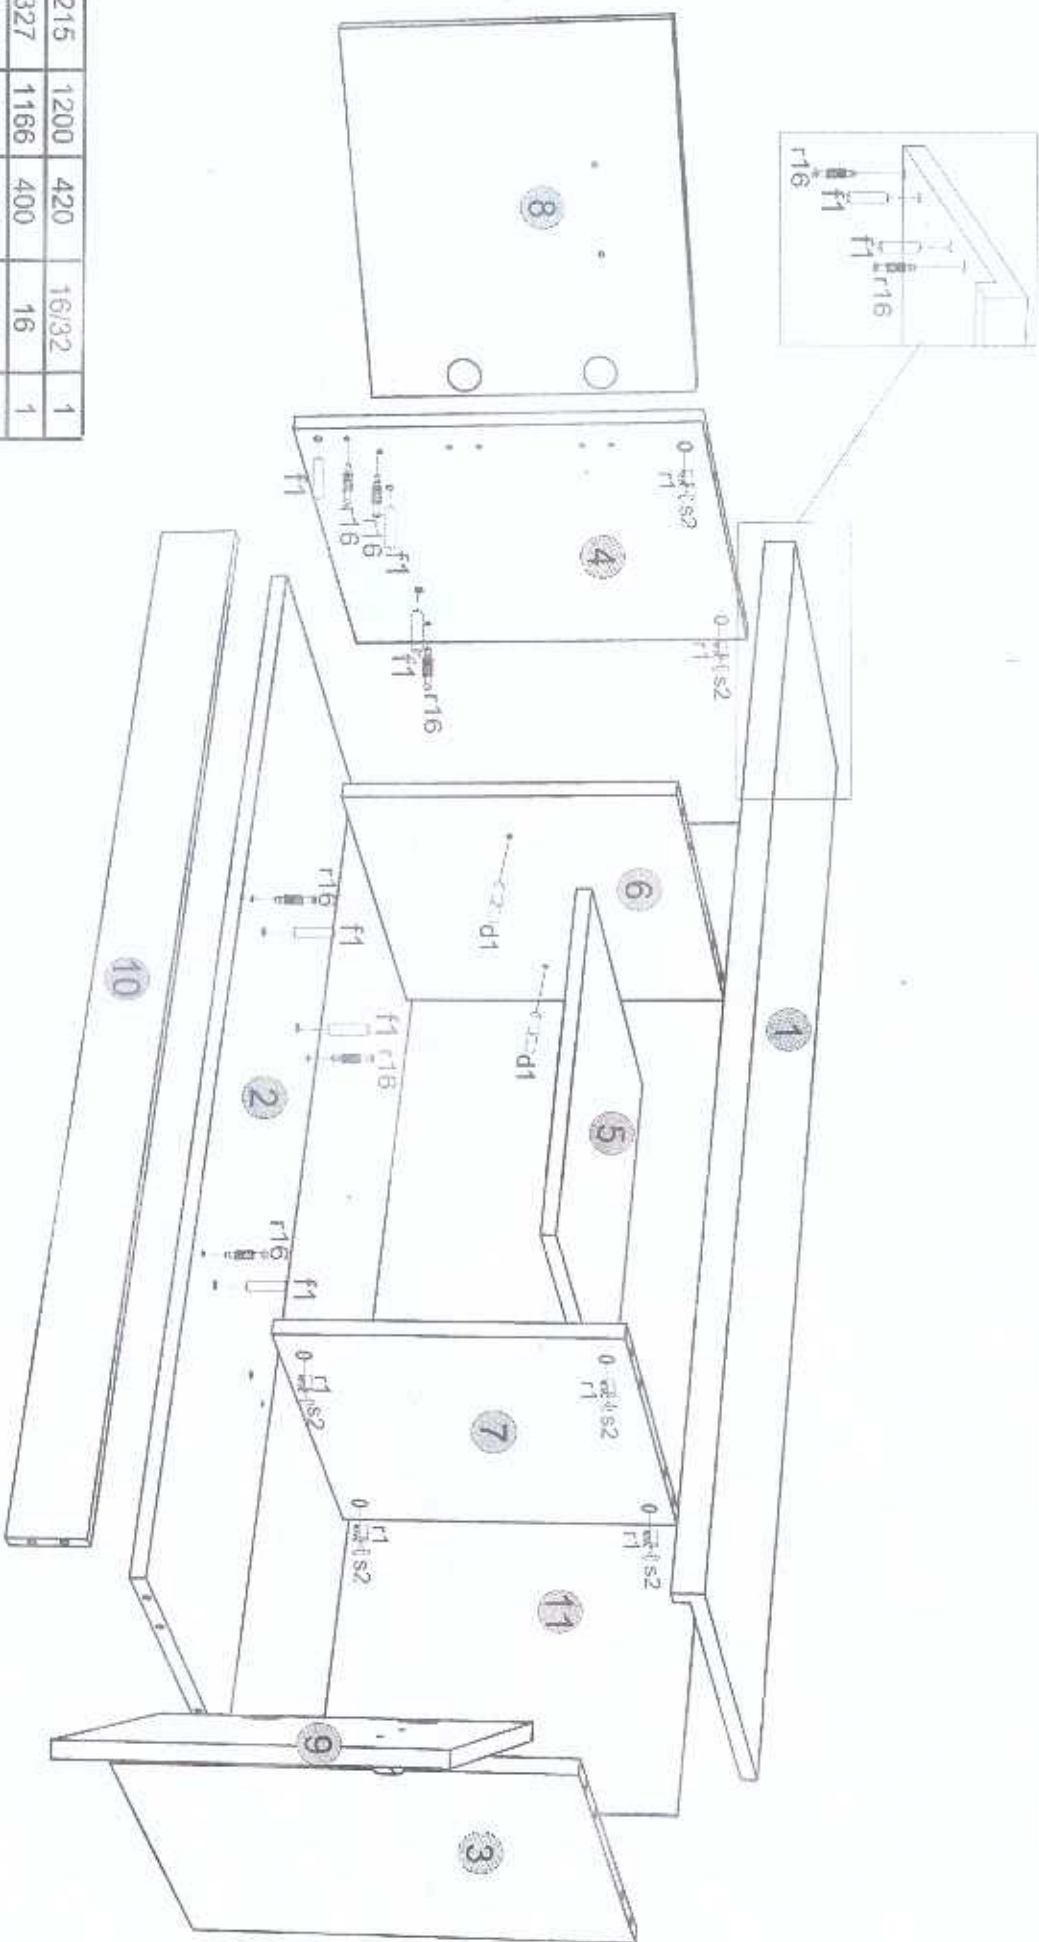

## TOP - MIX ΕΠΙΠΛΟ TV 2D

120\*42\*46

[www.aidonitsa.gr](http://www.aidonitsa.gr)

1	T-215	1200	420	16/32	1
2	T-327	1166	400	16	1
3	T-128	444	400	16	1
4	T-129	444	400	16	1
5	T-328	400	390	16	1
6	T-128	348	400	16	1
7	T-129	348	400	16	1
8	T-016	344	396	16	1
9	T-017	344	396	16	1
10	T-410	1166	80	16	1
11	T-616	275	1190	2	1

## TOP - MIX

2D1W1S

80\*33\*145

[www.aidonitsa.gr](http://www.aidonitsa.gr)

1	T-214	800	330	16/32	1
2	T-125	1434	310	16	1
3	T-126	1434	310	16	1
4	T-324	766	310	16	1
5	T-329	766	310	16	1
6	T-325	766	295	16	1
7	T-525	709	120	16	1
8	T-127	612	310	16	1
9	T-011	546	396	16	2
10	T-326	375	295	16	2
11	T-503	300	120	16	1
12	T-504	300	120	16	1
13	T-021	794	180	16	1
14	T-015	602	396	16	1
15	T-409	766	80	16	1
16	T-613	734	395	3	2
17	T-614	723	298	3	1
18	T-615	R31	205	3	2