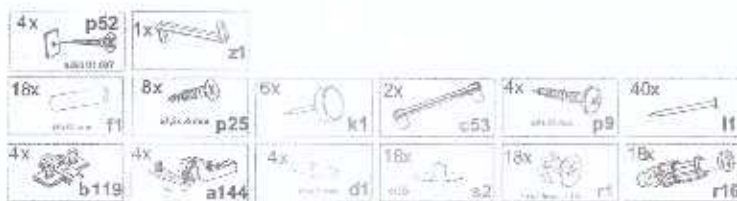

## TOP - MIX ΕΠΙΠΛΟ TV 2D

120\*42\*46

[www.aidonitsa.gr](http://www.aidonitsa.gr)

1	T-215	1200	420	16/32	1
2	T-327	1166	400	16	1
3	T-128	444	400	16	1
4	T-129	444	400	16	1
5	T-328	400	390	16	1
6	T-128	348	400	16	1
7	T-129	348	400	16	1
8	T-016	344	396	16	1
9	T-017	344	396	16	1
10	T-410	1166	80	16	1
11	T-616	275	1190	2	1