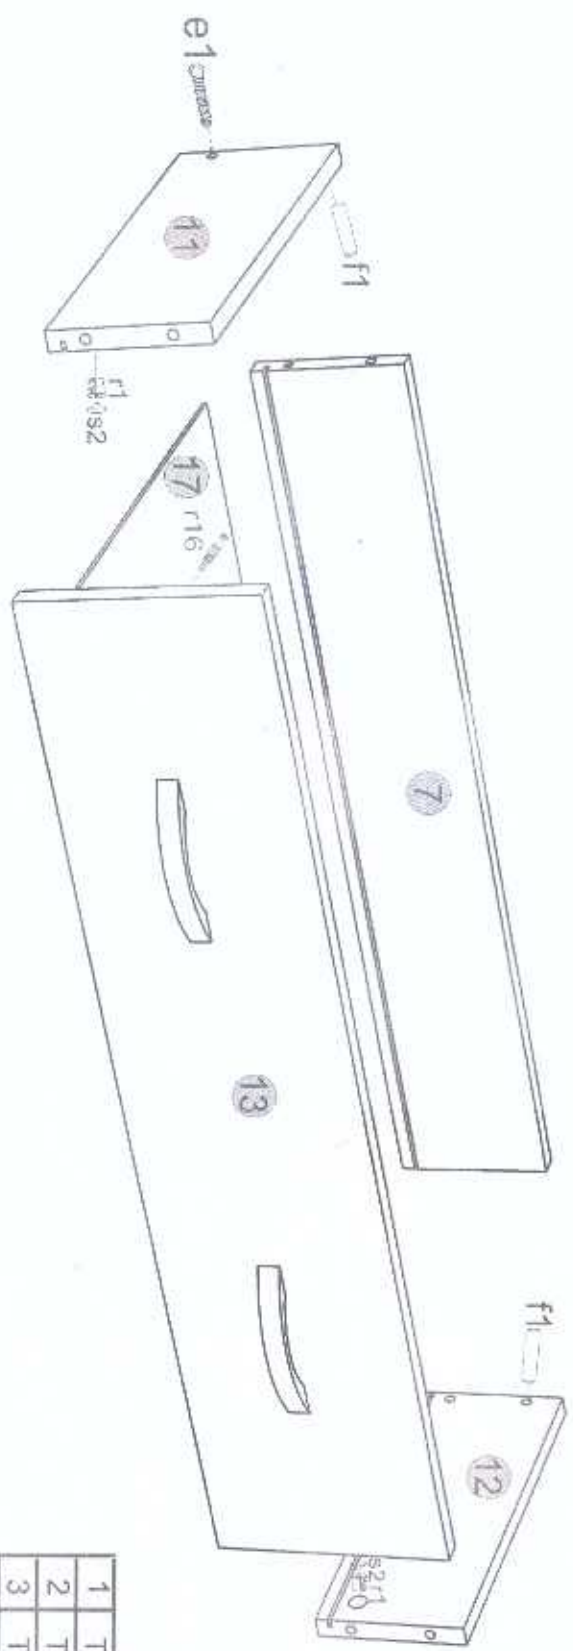

## TOP - MIX ΕΠΙΠΛΟ TV 2D

120\*42\*46

[www.aidonitsa.gr](http://www.aidonitsa.gr)

1	T-215	1200	420	16/32	1
2	T-327	1166	400	16	1
3	T-128	444	400	16	1
4	T-129	444	400	16	1
5	T-328	400	390	16	1
6	T-128	348	400	16	1
7	T-129	348	400	16	1
8	T-016	344	396	16	1
9	T-017	344	396	16	1
10	T-410	1166	80	16	1
11	T-616	275	1190	2	1

## TOP - MIX

2D1W1S

80\*33\*145

[www.aidonitsa.gr](http://www.aidonitsa.gr)

1	T-214	800	330	16/32	1
2	T-125	1434	310	16	1
3	T-126	1434	310	16	1
4	T-324	766	310	16	1
5	T-329	766	310	16	1
6	T-325	766	295	16	1
7	T-525	709	120	16	1
8	T-127	612	310	16	1
9	T-011	546	396	16	2
10	T-326	375	295	16	2
11	T-503	300	120	16	1
12	T-504	300	120	16	1
13	T-021	794	180	16	1
14	T-015	602	396	16	1
15	T-409	766	80	16	1
16	T-613	734	395	3	2
17	T-614	723	298	3	1
18	T-615	R31	205	3	2