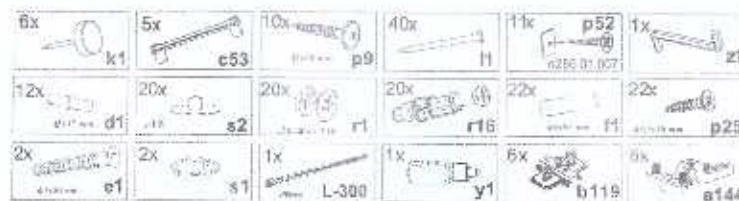

AIDONITSA

TOP - MIX

2D1W1S

80*33*145

www.aidonitsa.gr