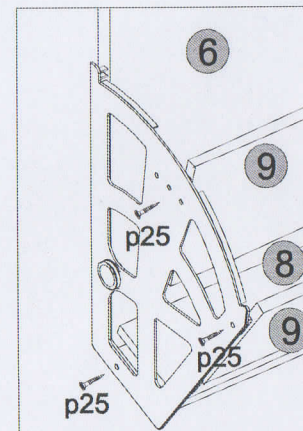

AIDONITSA

TOP - MIX

ΠΑΠΟΥΤΣΟΘΗΚΗ BUT2K

80*27*85

www.aidonitsa.gr

1	T-209	800	270	16/32	1
2	T-115	829	250	16	1
3	T-116	829	250	16	1
4	T-408	766	60	16	1
5	T-409	766	60	16	1
6	T-010	346	762	16	2
7	T-410	766	80	16	1
8	T-316	756	85	10	2
9	T-317	756	140	10	4
10	T-611	760	306	3	2