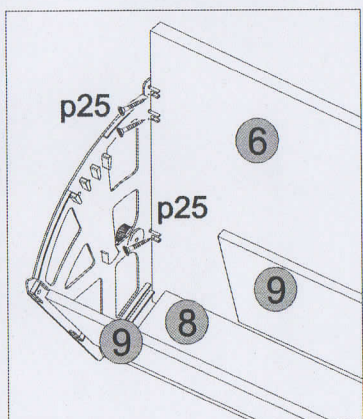

AIDONITSA

TOP - MIX

ΠΑΠΟΥΤΣΟΘΗΚΗ BUT2K

80*27*85

www.aidonitsa.gr

1	T-209	800	270	16/32	1
2	T-115	829	250	16	1
3	T-116	829	250	16	1
4	T-408	766	60	16	1
5	T-409	766	60	16	1
6	T-010	346	762	16	2
7	T-410	766	80	16	1
8	T-316	756	85	10	2
9	T-317	756	140	10	4
10	T-611	760	306	3	2