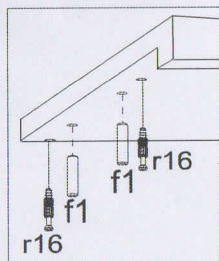

AIDONITSA

TOP - MIX

ΠΑΠΟΥΤΣΟΘΗΚΗ BUT2K

80*27*85

www.aidonitsa.gr

1	T-209	800	270	16/32	1
2	T-115	829	250	16	1
3	T-116	829	250	16	1
4	T-408	766	60	16	1
5	T-409	766	60	16	1
6	T-010	346	762	16	2
7	T-410	766	80	16	1
8	T-316	756	85	10	2
9	T-317	756	140	10	4
10	T-611	760	306	3	2