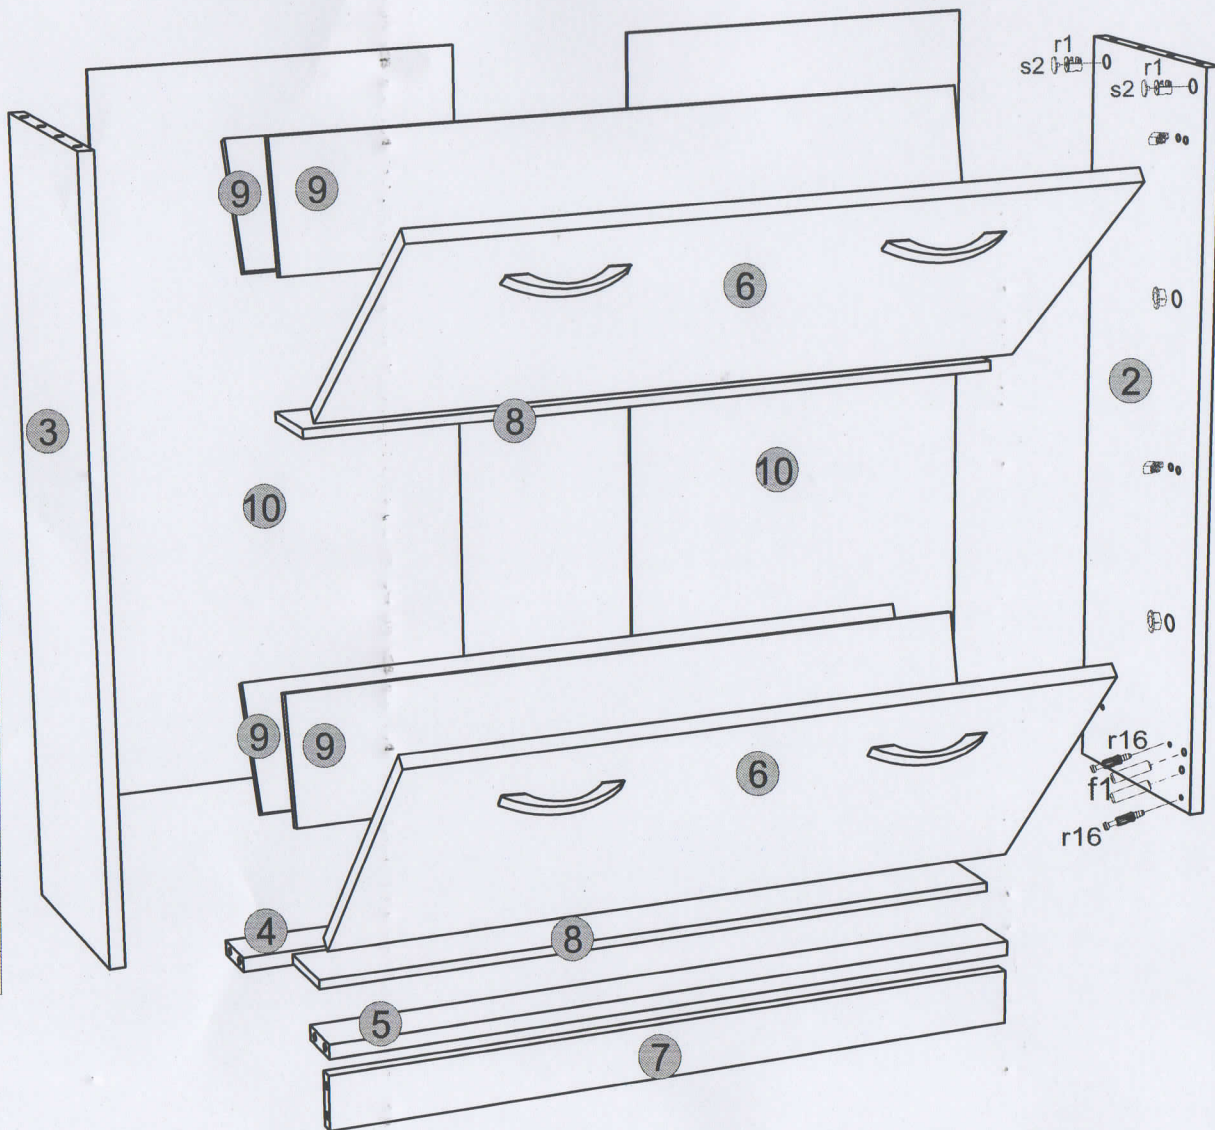

AIDONITSA

TOP - MIX

ΠΑΠΟΥΤΣΟΘΗΚΗ BUT2K

80*27*85

www.aidonitsa.gr

1	T-209	800	270	16/32	1
2	T-115	829	250	16	1
3	T-116	829	250	16	1
4	T-408	766	60	16	1
5	T-409	766	60	16	1
6	T-010	346	762	16	2
7	T-410	766	80	16	1
8	T-316	756	85	10	2
9	T-317	756	140	10	4
10	T-611	760	306	3	2