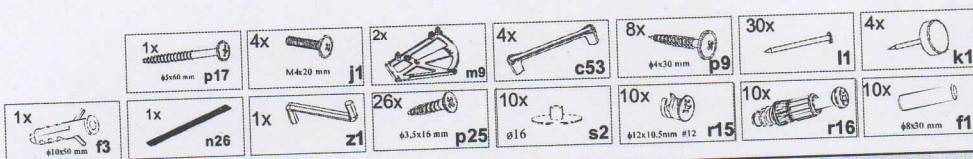

AIDONITSA

TOP - MIX

ΠΑΠΟΥΤΣΟΘΗΚΗ BUT2K

80*27*85

www.aidonitsa.gr

1	T-209	800	270	16/32	1
2	T-115	829	250	16	1
3	T-116	829	250	16	1
4	T-408	766	60	16	1
5	T-409	766	60	16	1
6	T-010	346	762	16	2
7	T-410	766	80	16	1
8	T-316	756	85	10	2
9	T-317	756	140	10	4
10	T-611	760	306	3	2