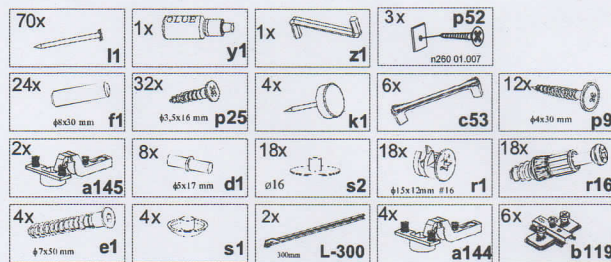

AIDONITSA

TOP - MIX KOM3D2S

120*33*85

www.aidonitsa.gr

1	T-202	1200	330	16/32	1
2	T-306	1166	310	16	1
3	T-105	829	310	16	1
4	T-101	829	310	16	1
5	T-307	772	310	16	1
6	T-126	733	310	16	1
7	T-505	715	120	16	1
8	T-001	546	396	16	1
9	T-004	546	396	16	2
10	T-322	378	310	16	1
11	T-506	321	120	16	1
12	T-503	300	120	16	2
13	T-504	300	120	16	2
14	T-002	396	180	16	1
15	T-003	794	180	16	1
16	T-402	1166	80	16	1
17	T-601	760	395	3	3
18	T-603	729	298	3	1
19	T-604	335	208	3	1