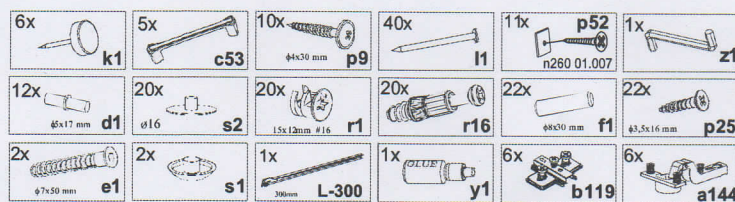

AIDONITSA

TOP - MIX

2D1W1S

80*33*145

www.aidonitsa.gr

1	T-214	800	330	16/32	1
2	T-125	1434	310	16	1
3	T-126	1434	310	16	1
4	T-324	766	310	16	1
5	T-329	766	310	16	1
6	T-325	766	295	16	1
7	T-525	709	120	16	1
8	T-127	612	310	16	1
9	T-011	546	396	16	2
10	T-326	375	295	16	2
11	T-503	300	120	16	1
12	T-504	300	120	16	1
13	T-021	794	180	16	1
14	T-015	602	396	16	1
15	T-409	766	80	16	1
16	T-613	734	395	3	2
17	T-614	723	298	3	1
18	T-615	631	295	3	2