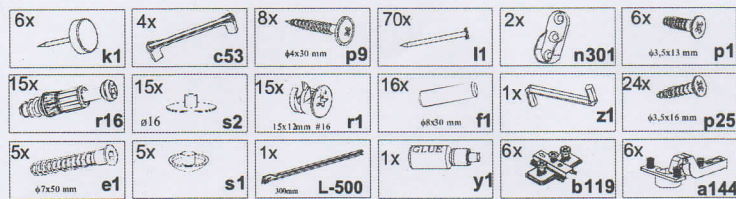

AIDONITSA

TOP - MIX ΝΤΟΥΛΑΠΑ 2D1S/80

80*57*183

www.aidonitsa.gr

1	T-212	800	570	16/32	1
2	T-121	1814	550	16	1
3	T-122	1814	550	16	1
4	T-010	1531	396	16	2
5	T-407	766	80	16	1
6	T-321	766	550	16	1
7	T-515	709	130	16	1
8	T-516	500	130	16	1
9	T-517	500	130	16	1
10	T-014	794	180	16	1
11	T-412	766	85	16	1
12	T-411	484	60	16	1
13	T-611	1761	395	3	2
14	T-612	725	500	3	1