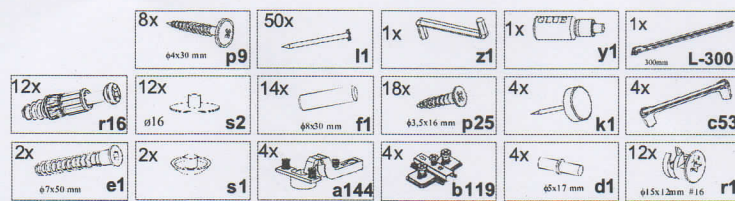

AIDONITSA

TOP - MIX

KOM2D1S/60

60*33*85

www.aidonitsa.gr

1	T-241	600	330	16/32	1
2	T-142	829	310	16	1
3	T-143	829	310	16	1
4	T-342	765	310	16	1
5	T-343	766	310	16	1
6	T-541	709	120	16	1
7	T-041	546	296	16	1
8	T-042	546	296	16	1
9	T-542	300	120	16	1
10	T-543	300	120	16	1
11	T-043	594	180	16	1
12	T-443	566	80	16	1
13	T-641	760	295	3	2
14	T-642	523	298	3	1