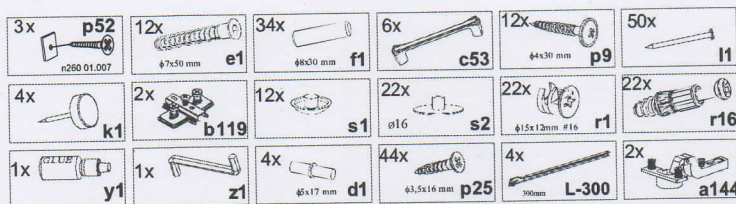

AIDONITSA

TOP - MIX

KOM1D4S

80*33*85

www.aidonitsa.gr

1	T-201	800	330	16/32	1
2	T-101	829	310	16	1
3	T-102	829	310	16	1
4	T-301	766	310	16	1
5	T-302	766	310	16	1
6	T-501	709	120	16	1
7	T-001	546	396	16	1
8	T-124	525	310	16	1
9	T-303	375	310	16	1
10	T-502	318	120	16	3
11	T-503	300	120	16	4
12	T-504	300	120	16	4
13	T-002	396	180	16	3
14	T-003	794	180	16	1
15	T-401	766	80	16	1
16	T-601	760	395	3	2
17	T-602	723	298	3	1
18	T-603	222	298	3	3