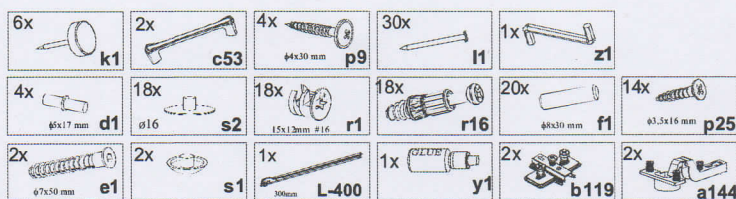

## TOP - MIX

BIU1D1S/120

120\*55\*77

[www.aidonitsa.gr](http://www.aidonitsa.gr)

1	T-216	1200	550	16/32	1
2	T-130	750	450	16	1
3	T-131	750	450	16	1
4	T-132	750	450	16	1
5	T-018	467	396	16	1
6	T-520	400	120	16	1
7	T-521	400	120	16	1
8	T-328	368	450	16	1
9	T-329	368	450	16	1
10	T-522	311	120	16	1
11	T-133	782	300	16	1
12	T-019	396	180	16	1
13	T-411	368	80	16	1
14	T-617	670	395	3	1
15	T-618	325	398	3	1