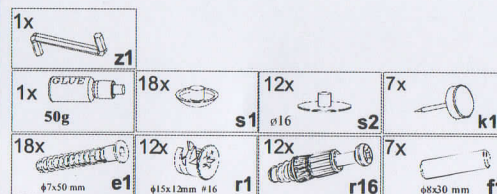

**AIDONITSA**

ΟΔΗΓΙΕΣ ΑΡΜΟΛΟΓΗΣΗΣ

**ΓΡΑΦΕΙΟ 110N**

**110\*40\*90**

[www.aidonitsa.gr](http://www.aidonitsa.gr)

**AIDONITSA**

NEW LINE

## ΓΡΑΦΕΙΟ 110N

Nº					
1	S110H-1	720	399	16	1
2	S110H-2	866	150	16	1
3	S110H-3	866	60	16	1
4	S110H-4	900	400	16	1
5	S110H-5	868	200	16	1
6	S110H-6	720	399	16	1
7	S110H-7	400	200	16	1
8	S110H-8	200	200	16	1
9	S110H-9	183	199	16	2
10	S110H-10	148	200	16	1