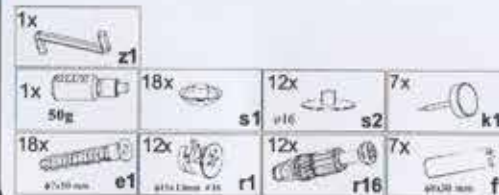

AIDONITSA

ΟΔΗΓΙΕΣ ΑΡΜΟΛΟΓΗΣΗΣ

ΓΡΑΦΕΙΟ 110NSO

110*40*90

www.aidonitsa.gr

AIDONITSA

NEW LINE

Nº					
1	S110H-1	720	399	16	1
2	S110H-2	866	150	16	1
3	S110H-3	866	60	16	1
4	S110H-4	900	400	16	1
5	S110H-5	868	200	16	1
6	S110H-6	720	399	16	1
7	S110H-7	400	200	16	1
8	S110H-8	200	200	16	1
9	S110H-9	183	199	16	2
10	S110H-10	148	200	16	1