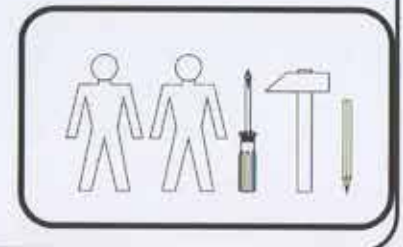

AIDONITSA

ΟΔΗΓΙΕΣ ΑΡΜΟΛΟΓΗΣΗΣ

ΓΡΑΦΕΙΟ 110NSO

110*40*90

www.aidonitsa.gr

AIDONITSA

NEW LINE

Nº					
1	S110H-1	720	399	16	1
2	S110H-2	866	150	16	1
3	S110H-3	866	60	16	1
4	S110H-4	900	400	16	1
5	S110H-5	868	200	16	1
6	S110H-6	720	399	16	1
7	S110H-7	400	200	16	1
8	S110H-8	200	200	16	1
9	S110H-9	183	199	16	2
10	S110H-10	148	200	16	1