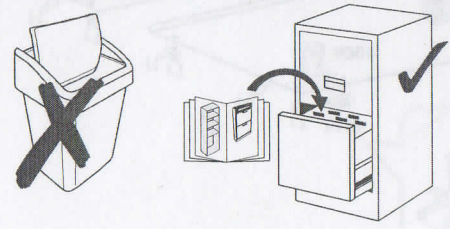

Instalation manual

TOP-MIX: SZF_2D1S_80

Element symbol	Dimensions			Code	Package
1	800	570	16/32	1 T-212	2/2
2	1814	550	16	1 T-121	1/1
3	1814	550	16	1 T-122	1/1
4	1531	396	16	2 T-010	1/1
5	766	80	16	1 T-407	2/2
6	766	550	16	1 T-321	2/2
7	709	130	16	1 T-515	1/1
8	500	130	16	1 T-516	1/1
9	500	130	16	1 T-517	1/1
10	794	180	16	1 T-014	2/2
11	766	85	16	1 T-412	2/2
12	484	60	16	1 T-411	1/1
13	1761	395	3	2 T-611	1/1
14	725	500	3	1 T-612	2/2