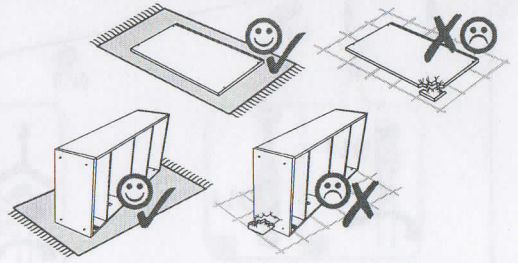

Instalation manual

TOP-MIX: SZF_2D1S_80

Element symbol	Dimensions			Code	Package
1	800	570	16/32	1 T-212	2/2
2	1814	550	16	1 T-121	1/1
3	1814	550	16	1 T-122	1/1
4	1531	396	16	2 T-010	1/1
5	766	80	16	1 T-407	2/2
6	766	550	16	1 T-321	2/2
7	709	130	16	1 T-515	1/1
8	500	130	16	1 T-516	1/1
9	500	130	16	1 T-517	1/1
10	794	180	16	1 T-014	2/2
11	766	85	16	1 T-412	2/2
12	484	60	16	1 T-411	1/1
13	1761	395	3	2 T-611	1/1
14	725	500	3	1 T-612	2/2