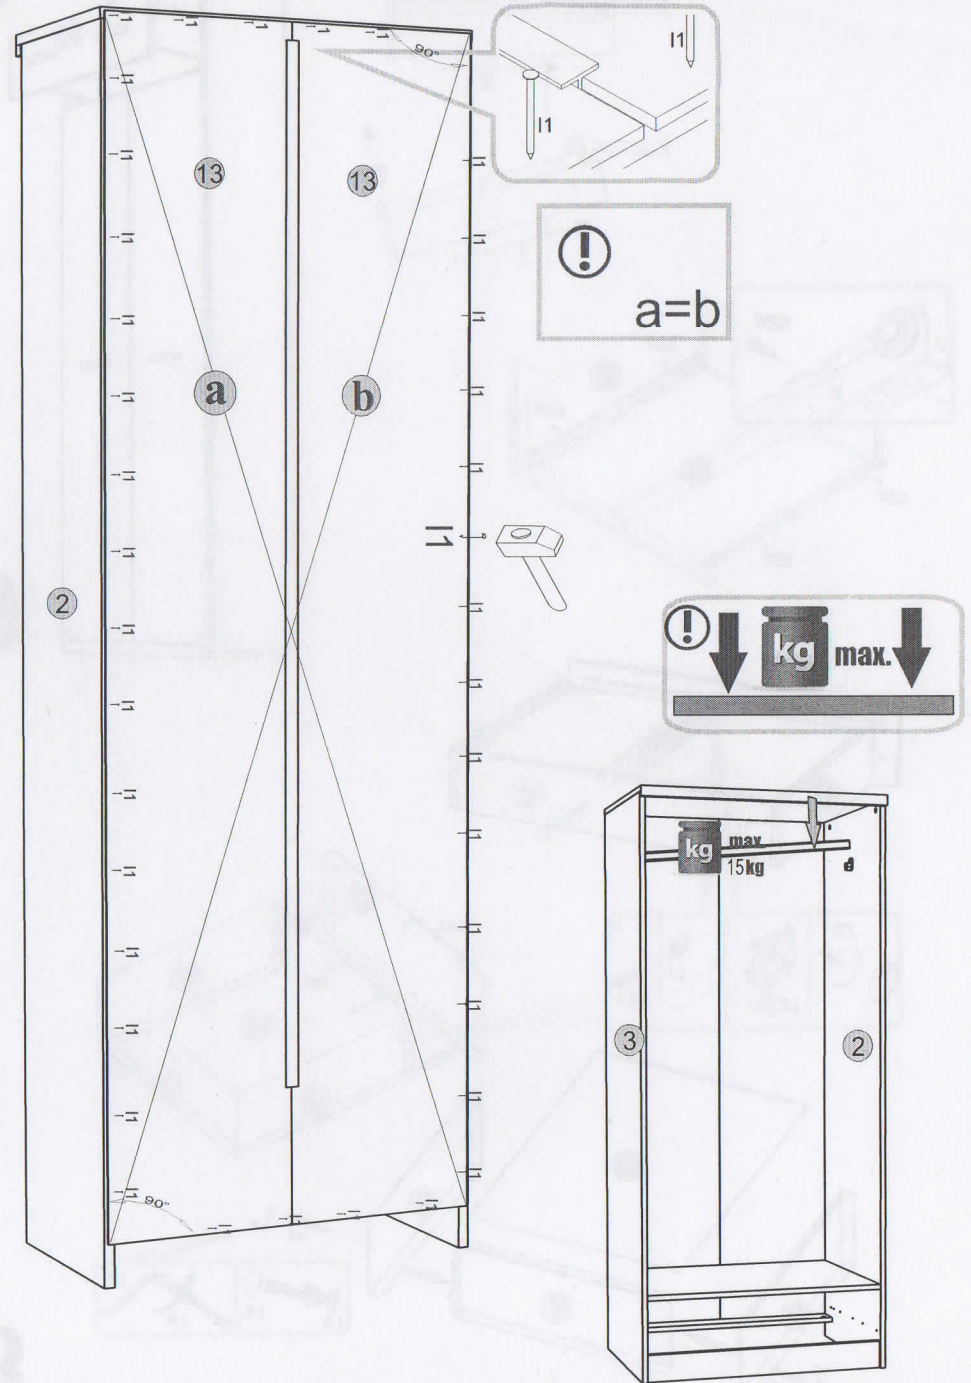

Instalation manual

TOP-MIX: SZF_2D1S_80

Element symbol	Dimensions			Code	Package
1	800	570	16/32	1 T-212	2/2
2	1814	550	16	1 T-121	1/1
3	1814	550	16	1 T-122	1/1
4	1531	396	16	2 T-010	1/1
5	766	80	16	1 T-407	2/2
6	766	550	16	1 T-321	2/2
7	709	130	16	1 T-515	1/1
8	500	130	16	1 T-516	1/1
9	500	130	16	1 T-517	1/1
10	794	180	16	1 T-014	2/2
11	766	85	16	1 T-412	2/2
12	484	60	16	1 T-411	1/1
13	1761	395	3	2 T-611	1/1
14	725	500	3	1 T-612	2/2

5

6

7

8

9