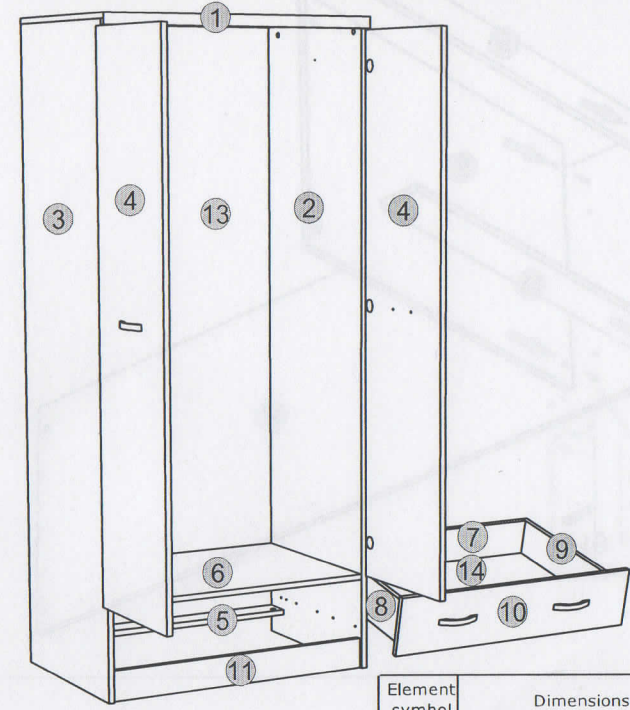

Instalation manual

TOP-MIX: SZF_2D1S_80

Element symbol	Dimensions			Code	Package
1	800	570	16/32	1 T-212	2/2
2	1814	550	16	1 T-121	1/1
3	1814	550	16	1 T-122	1/1
4	1531	396	16	2 T-010	1/1
5	766	80	16	1 T-407	2/2
6	766	550	16	1 T-321	2/2
7	709	130	16	1 T-515	1/1
8	500	130	16	1 T-516	1/1
9	500	130	16	1 T-517	1/1
10	794	180	16	1 T-014	2/2
11	766	85	16	1 T-412	2/2
12	484	60	16	1 T-411	1/1
13	1761	395	3	2 T-611	1/1
14	725	500	3	1 T-612	2/2