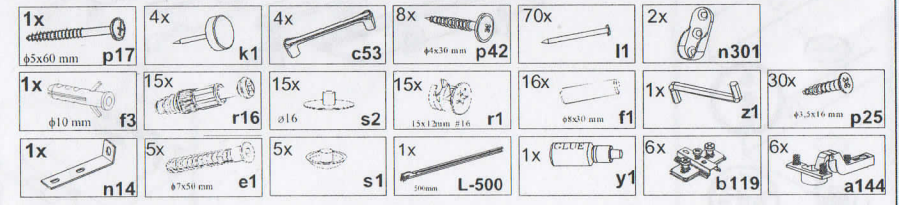

Instalation manual

TOP-MIX: SZF_2D1S_80

Element symbol	Dimensions			Code	Package
1	800	570	16/32	1 T-212	2/2
2	1814	550	16	1 T-121	1/1
3	1814	550	16	1 T-122	1/1
4	1531	396	16	2 T-010	1/1
5	766	80	16	1 T-407	2/2
6	766	550	16	1 T-321	2/2
7	709	130	16	1 T-515	1/1
8	500	130	16	1 T-516	1/1
9	500	130	16	1 T-517	1/1
10	794	180	16	1 T-014	2/2
11	766	85	16	1 T-412	2/2
12	484	60	16	1 T-411	1/1
13	1761	395	3	2 T-611	1/1
14	725	500	3	1 T-612	2/2