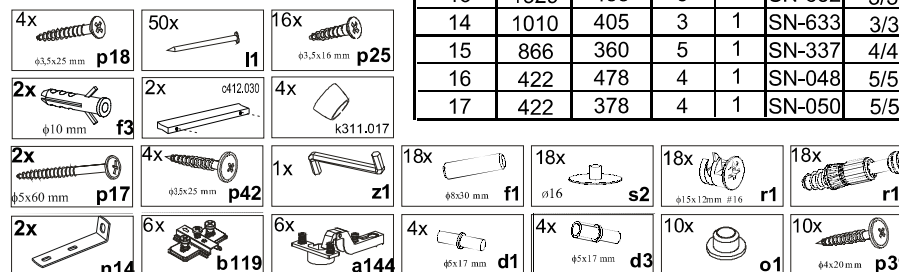

ΟΔΗΓΙΕΣ ΑΡΜΟΛΟΓΗΣΗΣ

SOLO ΒΙΤΡΙΝΑ 2W ON TV R

	t				ΠΑΚΕΤΟ	
1	1303	391	16	1	SN-155	1/1
2	1004	391	16	1	SN-156	1/1
3	900	391	16	1	SN-224	1/1
4	384	391	16	1	SN-334	1/1
5	718	391	16	1	SN-157	1/1
6	500	391	16	1	SN-225	1/1
7	867	391	16	1	SN-338	1/1
8	466	391	16	1	SN-336	1/1
9	789	498	16	1	SN-051	2/2
10	474	398	16	1	SN-052	2/2
11	188	498	16	1	SN-582	2/2
12	188	398	16	1	SN-585	2/2
13	1329	488	3	1	SN-632	3/3
14	1010	405	3	1	SN-633	3/3
15	866	360	5	1	SN-337	4/4
16	422	478	4	1	SN-048	5/5
17	422	378	4	1	SN-050	5/5

1

2

3

4

5**7****6****8**

!
a=b

9

10