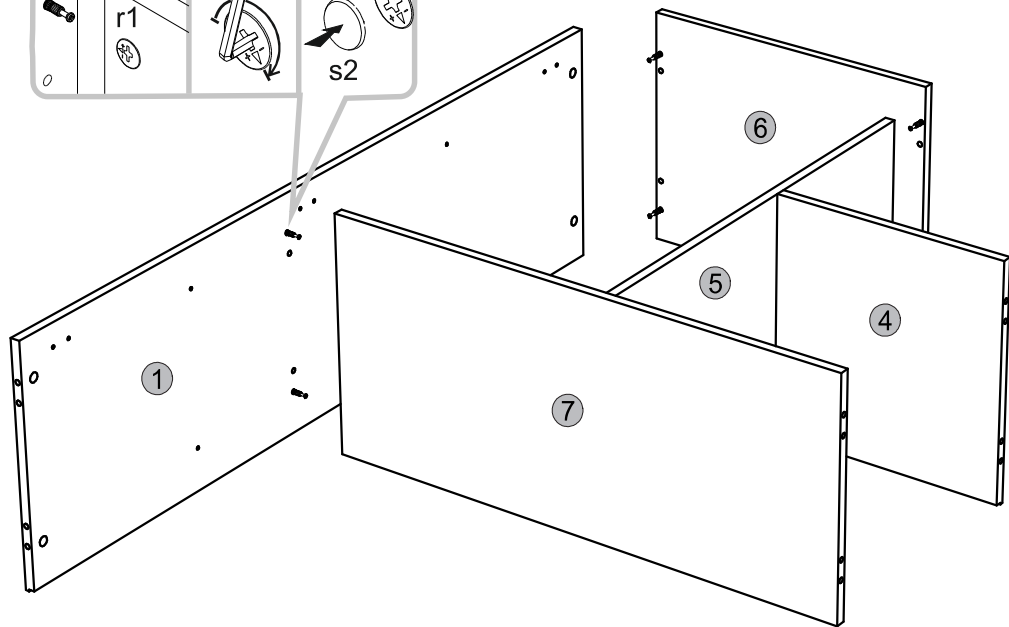

ΟΔΗΓΙΕΣ ΑΡΜΟΛΟΓΗΣΗΣ

SOLO ΒΙΤΡΙΝΑ 2W ON TV R

	t				ΠΑΚΕΤΟ	
1	1303	391	16	1	SN-155	1/1
2	1004	391	16	1	SN-156	1/1
3	900	391	16	1	SN-224	1/1
4	384	391	16	1	SN-334	1/1
5	718	391	16	1	SN-157	1/1
6	500	391	16	1	SN-225	1/1
7	867	391	16	1	SN-338	1/1
8	466	391	16	1	SN-336	1/1
9	789	498	16	1	SN-051	2/2
10	474	398	16	1	SN-052	2/2
11	188	498	16	1	SN-582	2/2
12	188	398	16	1	SN-585	2/2
13	1329	488	3	1	SN-632	3/3
14	1010	405	3	1	SN-633	3/3
15	866	360	5	1	SN-337	4/4
16	422	478	4	1	SN-048	5/5
17	422	378	4	1	SN-050	5/5

1

2

3

4

5**7****6****8**

!
a=b

9

10