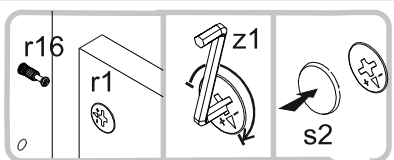

ΟΔΗΓΙΕΣ ΑΡΜΟΛΟΓΗΣΗΣ

SOLO ΒΙΤΡΙΝΑ 2W ON TV R

	t				ΠΑΚΕΤΟ	
1	1303	391	16	1	SN-155	1/1
2	1004	391	16	1	SN-156	1/1
3	900	391	16	1	SN-224	1/1
4	384	391	16	1	SN-334	1/1
5	718	391	16	1	SN-157	1/1
6	500	391	16	1	SN-225	1/1
7	867	391	16	1	SN-338	1/1
8	466	391	16	1	SN-336	1/1
9	789	498	16	1	SN-051	2/2
10	474	398	16	1	SN-052	2/2
11	188	498	16	1	SN-582	2/2
12	188	398	16	1	SN-585	2/2
13	1329	488	3	1	SN-632	3/3
14	1010	405	3	1	SN-633	3/3
15	866	360	5	1	SN-337	4/4
16	422	478	4	1	SN-048	5/5
17	422	378	4	1	SN-050	5/5

1

2

3

4

5**7****6****8**

!
a=b

9

10