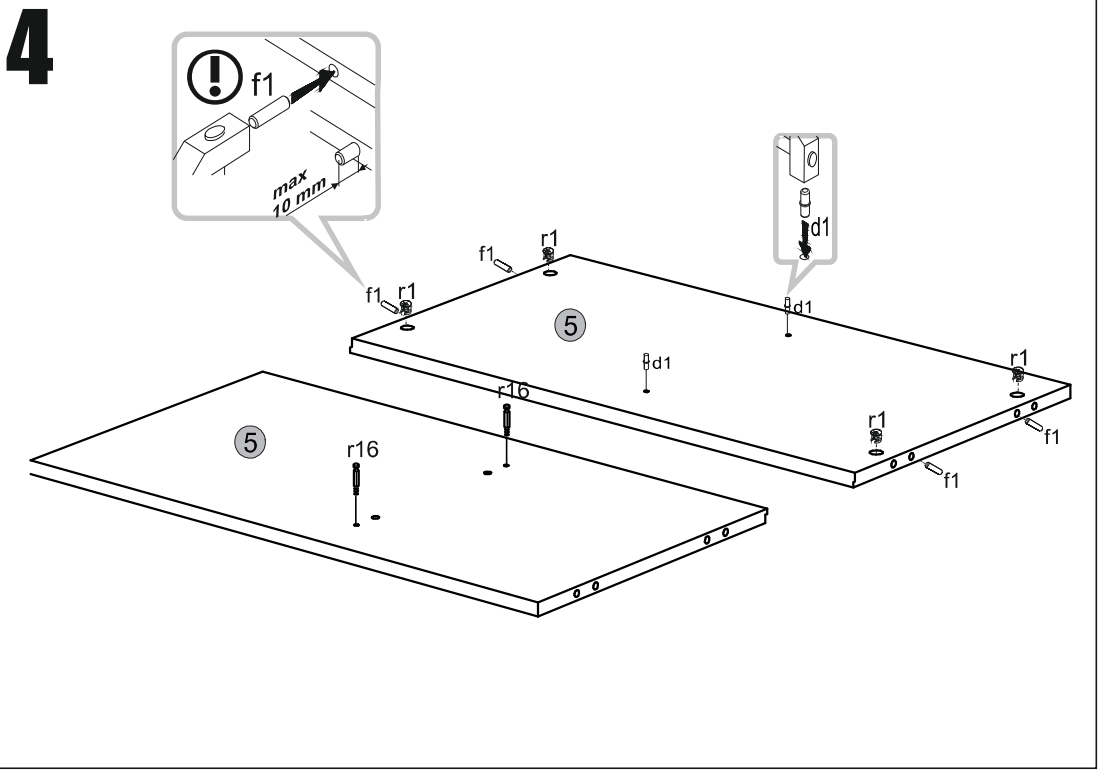

ΟΔΗΓΙΕΣ ΑΡΜΟΛΟΓΗΣΗΣ

SOLO ΒΙΤΡΙΝΑ 2W ON TV R

	t				ΠΑΚΕΤΟ	
1	1303	391	16	1	SN-155	1/1
2	1004	391	16	1	SN-156	1/1
3	900	391	16	1	SN-224	1/1
4	384	391	16	1	SN-334	1/1
5	718	391	16	1	SN-157	1/1
6	500	391	16	1	SN-225	1/1
7	867	391	16	1	SN-338	1/1
8	466	391	16	1	SN-336	1/1
9	789	498	16	1	SN-051	2/2
10	474	398	16	1	SN-052	2/2
11	188	498	16	1	SN-582	2/2
12	188	398	16	1	SN-585	2/2
13	1329	488	3	1	SN-632	3/3
14	1010	405	3	1	SN-633	3/3
15	866	360	5	1	SN-337	4/4
16	422	478	4	1	SN-048	5/5
17	422	378	4	1	SN-050	5/5

1

2

3

4

5**7****6****8**

!
a=b

9

10