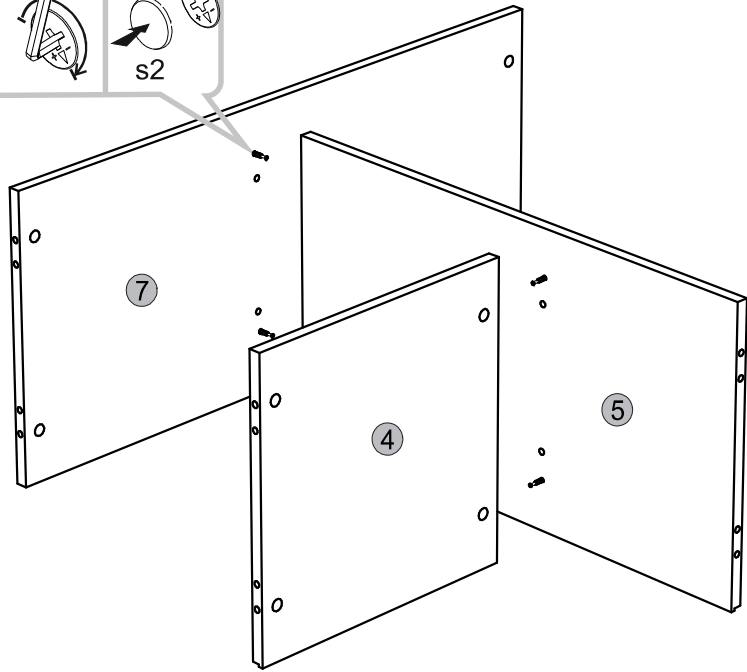

ΟΔΗΓΙΕΣ ΑΡΜΟΛΟΓΗΣΗΣ

SOLO ΒΙΤΡΙΝΑ 2W ON TV R

	t				ΠΑΚΕΤΟ	
1	1303	391	16	1	SN-155	1/1
2	1004	391	16	1	SN-156	1/1
3	900	391	16	1	SN-224	1/1
4	384	391	16	1	SN-334	1/1
5	718	391	16	1	SN-157	1/1
6	500	391	16	1	SN-225	1/1
7	867	391	16	1	SN-338	1/1
8	466	391	16	1	SN-336	1/1
9	789	498	16	1	SN-051	2/2
10	474	398	16	1	SN-052	2/2
11	188	498	16	1	SN-582	2/2
12	188	398	16	1	SN-585	2/2
13	1329	488	3	1	SN-632	3/3
14	1010	405	3	1	SN-633	3/3
15	866	360	5	1	SN-337	4/4
16	422	478	4	1	SN-048	5/5
17	422	378	4	1	SN-050	5/5

1

2

3

4

5**7****6****8**

!
a=b

9

10