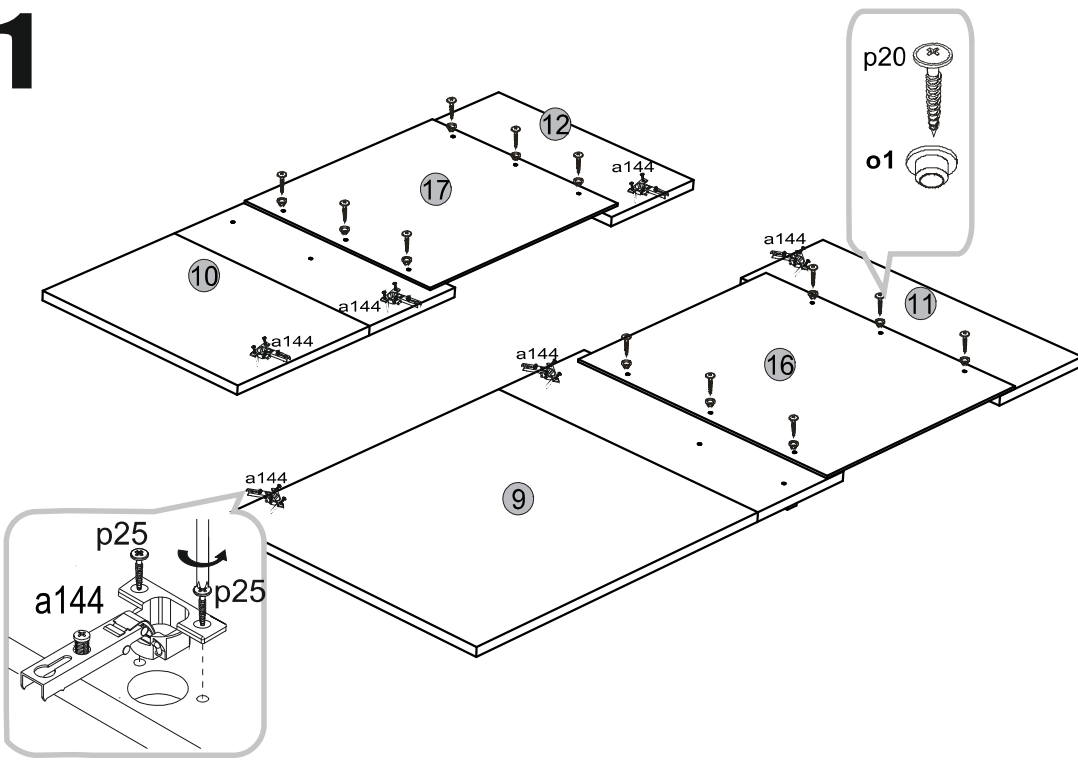

ΟΔΗΓΙΕΣ ΑΡΜΟΛΟΓΗΣΗΣ

SOLO ΒΙΤΡΙΝΑ 2W ON TV R

	t				ΠΑΚΕΤΟ	
1	1303	391	16	1	SN-155	1/1
2	1004	391	16	1	SN-156	1/1
3	900	391	16	1	SN-224	1/1
4	384	391	16	1	SN-334	1/1
5	718	391	16	1	SN-157	1/1
6	500	391	16	1	SN-225	1/1
7	867	391	16	1	SN-338	1/1
8	466	391	16	1	SN-336	1/1
9	789	498	16	1	SN-051	2/2
10	474	398	16	1	SN-052	2/2
11	188	498	16	1	SN-582	2/2
12	188	398	16	1	SN-585	2/2
13	1329	488	3	1	SN-632	3/3
14	1010	405	3	1	SN-633	3/3
15	866	360	5	1	SN-337	4/4
16	422	478	4	1	SN-048	5/5
17	422	378	4	1	SN-050	5/5

1

2

3

4

5**7****6****8**

!
a=b

9

10