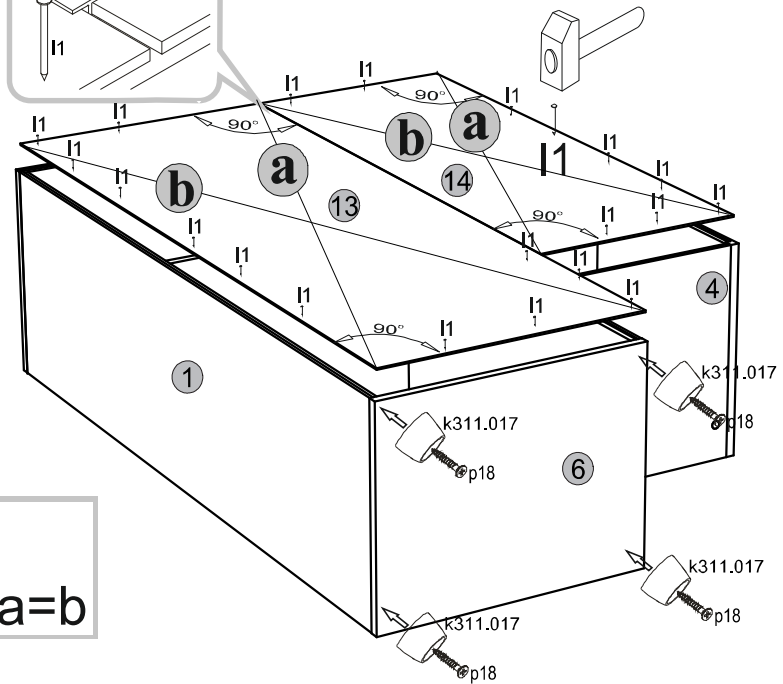

ΟΔΗΓΙΕΣ ΑΡΜΟΛΟΓΗΣΗΣ

SOLO ΒΙΤΡΙΝΑ 2W ON TV R

	t				ΠΑΚΕΤΟ	
1	1303	391	16	1	SN-155	1/1
2	1004	391	16	1	SN-156	1/1
3	900	391	16	1	SN-224	1/1
4	384	391	16	1	SN-334	1/1
5	718	391	16	1	SN-157	1/1
6	500	391	16	1	SN-225	1/1
7	867	391	16	1	SN-338	1/1
8	466	391	16	1	SN-336	1/1
9	789	498	16	1	SN-051	2/2
10	474	398	16	1	SN-052	2/2
11	188	498	16	1	SN-582	2/2
12	188	398	16	1	SN-585	2/2
13	1329	488	3	1	SN-632	3/3
14	1010	405	3	1	SN-633	3/3
15	866	360	5	1	SN-337	4/4
16	422	478	4	1	SN-048	5/5
17	422	378	4	1	SN-050	5/5

1

2

3

4

5**7****6****8**

!
a=b

9

10