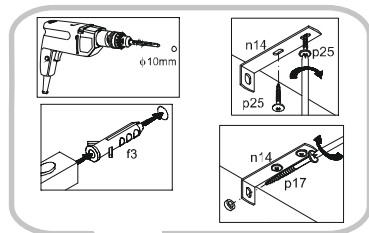

ΟΔΗΓΙΕΣ ΑΡΜΟΛΟΓΗΣΗΣ

SOLO ΒΙΤΡΙΝΑ 2W ON TV R

	t				ΠΑΚΕΤΟ	
1	1303	391	16	1	SN-155	1/1
2	1004	391	16	1	SN-156	1/1
3	900	391	16	1	SN-224	1/1
4	384	391	16	1	SN-334	1/1
5	718	391	16	1	SN-157	1/1
6	500	391	16	1	SN-225	1/1
7	867	391	16	1	SN-338	1/1
8	466	391	16	1	SN-336	1/1
9	789	498	16	1	SN-051	2/2
10	474	398	16	1	SN-052	2/2
11	188	498	16	1	SN-582	2/2
12	188	398	16	1	SN-585	2/2
13	1329	488	3	1	SN-632	3/3
14	1010	405	3	1	SN-633	3/3
15	866	360	5	1	SN-337	4/4
16	422	478	4	1	SN-048	5/5
17	422	378	4	1	SN-050	5/5

1

2

3

4

5**7****6****8**

!
a=b

9

10