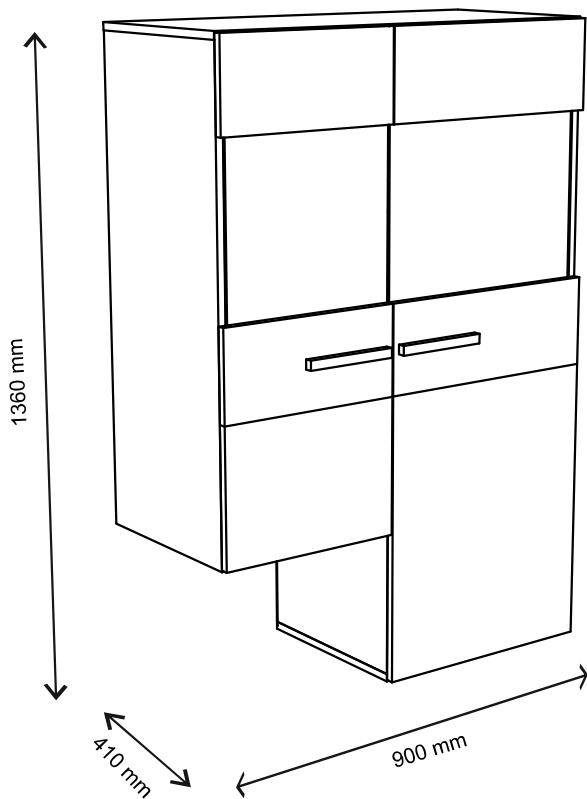

ΟΔΗΓΙΕΣ ΑΡΜΟΛΟΓΗΣΗΣ

SOLO ΒΙΤΡΙΝΑ 2W ON TV R

	t				ΠΑΚΕΤΟ	
1	1303	391	16	1	SN-155	1/1
2	1004	391	16	1	SN-156	1/1
3	900	391	16	1	SN-224	1/1
4	384	391	16	1	SN-334	1/1
5	718	391	16	1	SN-157	1/1
6	500	391	16	1	SN-225	1/1
7	867	391	16	1	SN-338	1/1
8	466	391	16	1	SN-336	1/1
9	789	498	16	1	SN-051	2/2
10	474	398	16	1	SN-052	2/2
11	188	498	16	1	SN-582	2/2
12	188	398	16	1	SN-585	2/2
13	1329	488	3	1	SN-632	3/3
14	1010	405	3	1	SN-633	3/3
15	866	360	5	1	SN-337	4/4
16	422	478	4	1	SN-048	5/5
17	422	378	4	1	SN-050	5/5

1

2

3

4

5**7****6****8**

!
a=b

9

10