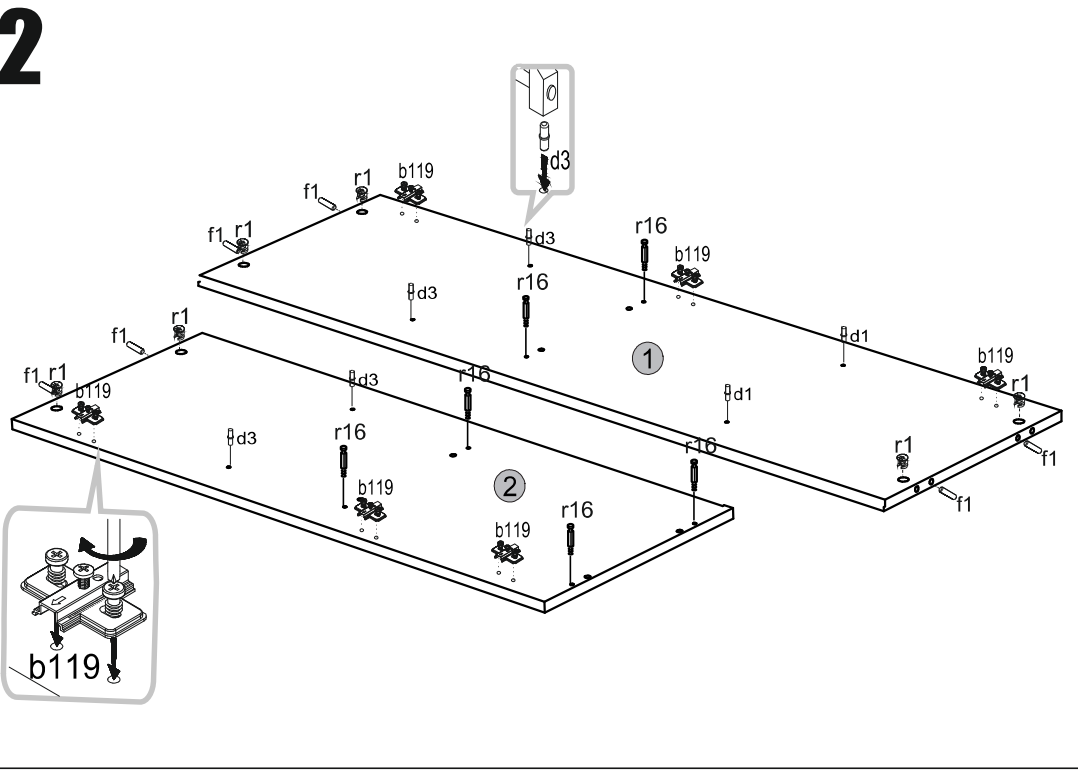

ΟΔΗΓΙΕΣ ΑΡΜΟΛΟΓΗΣΗΣ

SOLO ΒΙΤΡΙΝΑ 2W ON TV R

	t				ΠΑΚΕΤΟ	
1	1303	391	16	1	SN-155	1/1
2	1004	391	16	1	SN-156	1/1
3	900	391	16	1	SN-224	1/1
4	384	391	16	1	SN-334	1/1
5	718	391	16	1	SN-157	1/1
6	500	391	16	1	SN-225	1/1
7	867	391	16	1	SN-338	1/1
8	466	391	16	1	SN-336	1/1
9	789	498	16	1	SN-051	2/2
10	474	398	16	1	SN-052	2/2
11	188	498	16	1	SN-582	2/2
12	188	398	16	1	SN-585	2/2
13	1329	488	3	1	SN-632	3/3
14	1010	405	3	1	SN-633	3/3
15	866	360	5	1	SN-337	4/4
16	422	478	4	1	SN-048	5/5
17	422	378	4	1	SN-050	5/5

1

2

3

4

5**7****6****8**

!
a=b

9

10