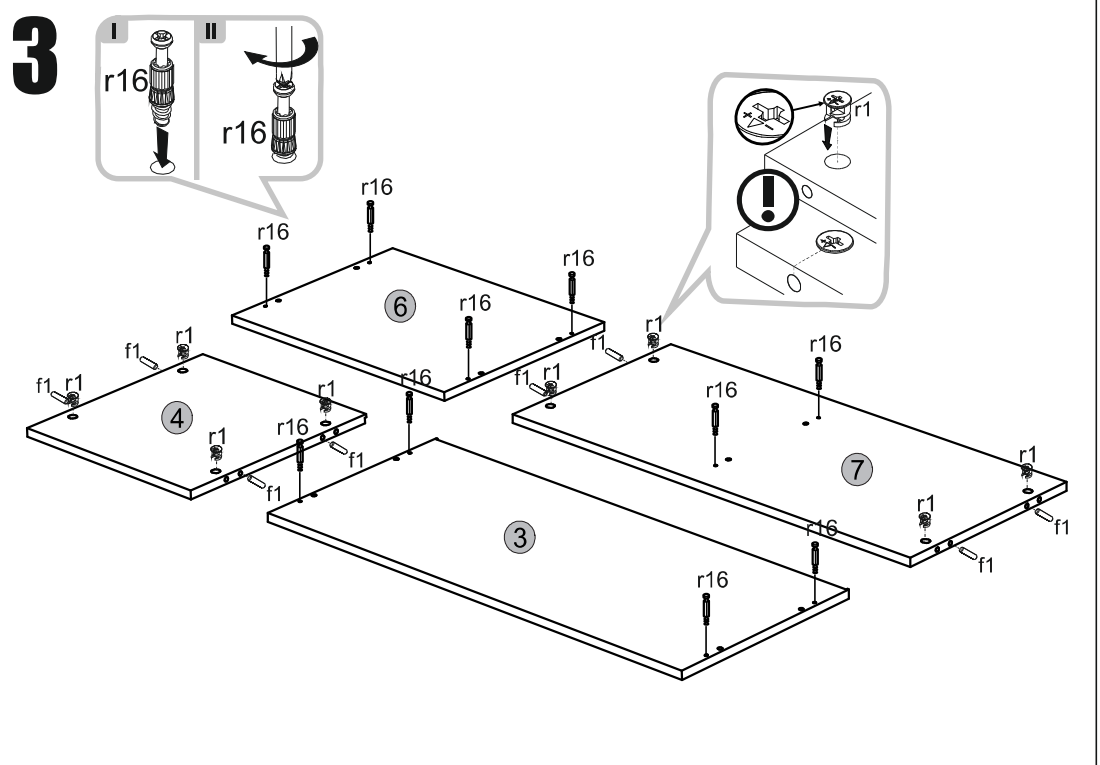

ΟΔΗΓΙΕΣ ΑΡΜΟΛΟΓΗΣΗΣ

SOLO ΒΙΤΡΙΝΑ 2W ON TV R

	t				ΠΑΚΕΤΟ	
1	1303	391	16	1	SN-155	1/1
2	1004	391	16	1	SN-156	1/1
3	900	391	16	1	SN-224	1/1
4	384	391	16	1	SN-334	1/1
5	718	391	16	1	SN-157	1/1
6	500	391	16	1	SN-225	1/1
7	867	391	16	1	SN-338	1/1
8	466	391	16	1	SN-336	1/1
9	789	498	16	1	SN-051	2/2
10	474	398	16	1	SN-052	2/2
11	188	498	16	1	SN-582	2/2
12	188	398	16	1	SN-585	2/2
13	1329	488	3	1	SN-632	3/3
14	1010	405	3	1	SN-633	3/3
15	866	360	5	1	SN-337	4/4
16	422	478	4	1	SN-048	5/5
17	422	378	4	1	SN-050	5/5

1

2

3

4

5**7****6****8**

!
a=b

9

10