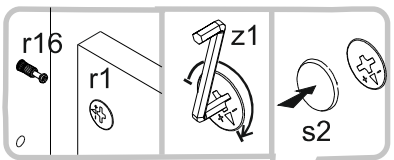

ΟΔΗΓΙΕΣ ΑΡΜΟΛΟΓΗΣΗΣ

SOLO ΒΙΤΡΙΝΑ 2W ON TV R

	t				ΠΑΚΕΤΟ	
1	1303	391	16	1	SN-155	1/1
2	1004	391	16	1	SN-156	1/1
3	900	391	16	1	SN-224	1/1
4	384	391	16	1	SN-334	1/1
5	718	391	16	1	SN-157	1/1
6	500	391	16	1	SN-225	1/1
7	867	391	16	1	SN-338	1/1
8	466	391	16	1	SN-336	1/1
9	789	498	16	1	SN-051	2/2
10	474	398	16	1	SN-052	2/2
11	188	498	16	1	SN-582	2/2
12	188	398	16	1	SN-585	2/2
13	1329	488	3	1	SN-632	3/3
14	1010	405	3	1	SN-633	3/3
15	866	360	5	1	SN-337	4/4
16	422	478	4	1	SN-048	5/5
17	422	378	4	1	SN-050	5/5

1

2

3

4

5**7****6****8**

!
a=b

9

10