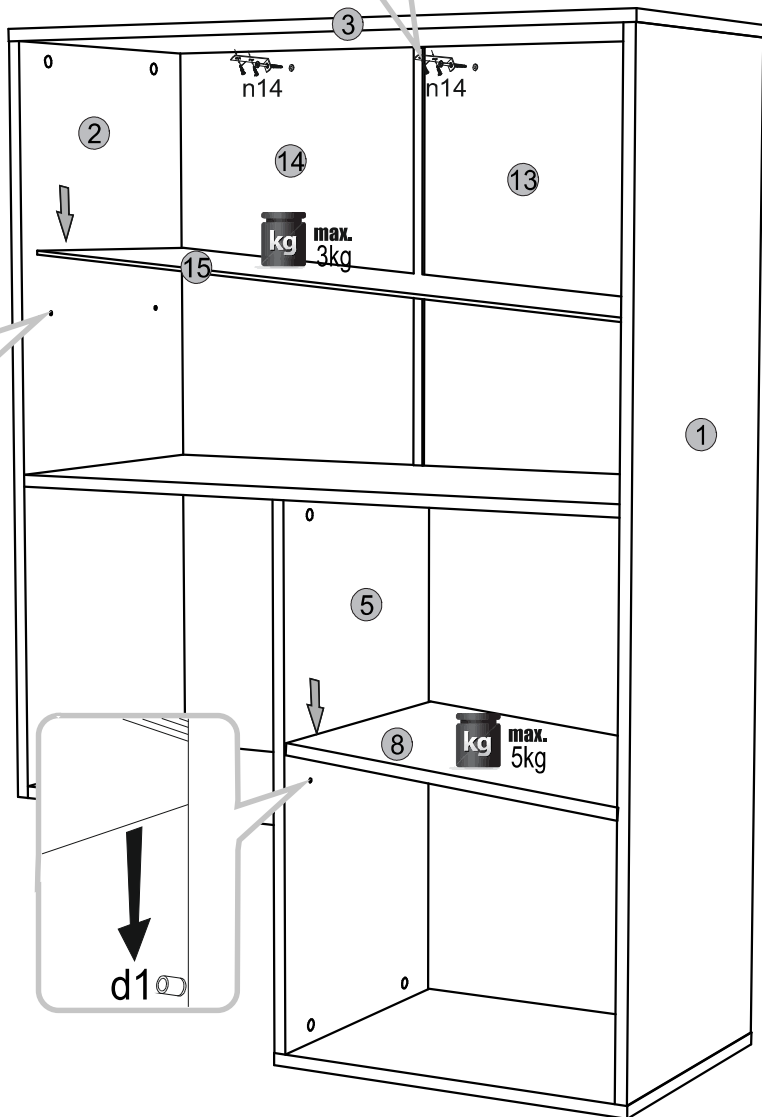

ΟΔΗΓΙΕΣ ΑΡΜΟΛΟΓΗΣΗΣ

SOLO ΒΙΤΡΙΝΑ 2W ON TV R

	t				ΠΑΚΕΤΟ	
1	1303	391	16	1	SN-155	1/1
2	1004	391	16	1	SN-156	1/1
3	900	391	16	1	SN-224	1/1
4	384	391	16	1	SN-334	1/1
5	718	391	16	1	SN-157	1/1
6	500	391	16	1	SN-225	1/1
7	867	391	16	1	SN-338	1/1
8	466	391	16	1	SN-336	1/1
9	789	498	16	1	SN-051	2/2
10	474	398	16	1	SN-052	2/2
11	188	498	16	1	SN-582	2/2
12	188	398	16	1	SN-585	2/2
13	1329	488	3	1	SN-632	3/3
14	1010	405	3	1	SN-633	3/3
15	866	360	5	1	SN-337	4/4
16	422	478	4	1	SN-048	5/5
17	422	378	4	1	SN-050	5/5

1

2

3

4

5**7****6****8**

!
a=b

9

10