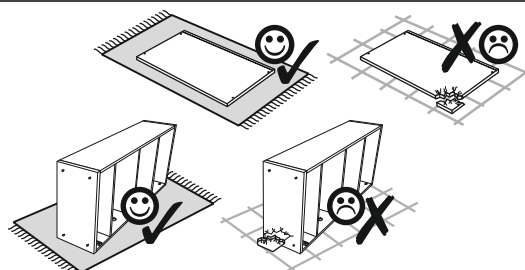

ΟΔΗΓΙΕΣ ΑΡΜΟΛΟΓΗΣΗΣ

SOLO ΒΙΤΡΙΝΑ 2W ON TV R

	t				ΠΑΚΕΤΟ	
1	1303	391	16	1	SN-155	1/1
2	1004	391	16	1	SN-156	1/1
3	900	391	16	1	SN-224	1/1
4	384	391	16	1	SN-334	1/1
5	718	391	16	1	SN-157	1/1
6	500	391	16	1	SN-225	1/1
7	867	391	16	1	SN-338	1/1
8	466	391	16	1	SN-336	1/1
9	789	498	16	1	SN-051	2/2
10	474	398	16	1	SN-052	2/2
11	188	498	16	1	SN-582	2/2
12	188	398	16	1	SN-585	2/2
13	1329	488	3	1	SN-632	3/3
14	1010	405	3	1	SN-633	3/3
15	866	360	5	1	SN-337	4/4
16	422	478	4	1	SN-048	5/5
17	422	378	4	1	SN-050	5/5