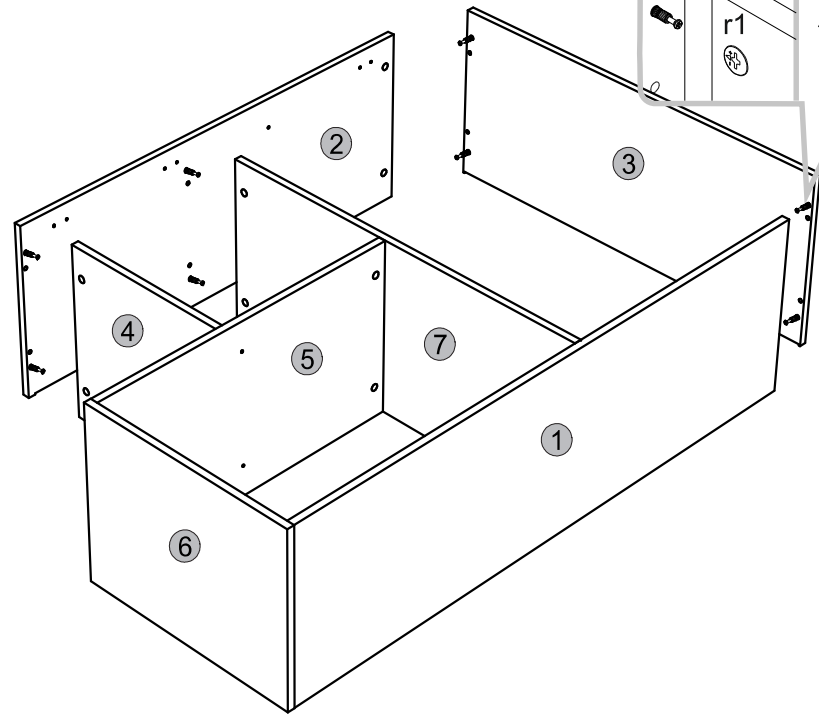

ΟΔΗΓΙΕΣ ΑΡΜΟΛΟΓΗΣΗΣ

SOLO ΒΙΤΡΙΝΑ 2W ON TV R

	t				ΠΑΚΕΤΟ	
1	1303	391	16	1	SN-155	1/1
2	1004	391	16	1	SN-156	1/1
3	900	391	16	1	SN-224	1/1
4	384	391	16	1	SN-334	1/1
5	718	391	16	1	SN-157	1/1
6	500	391	16	1	SN-225	1/1
7	867	391	16	1	SN-338	1/1
8	466	391	16	1	SN-336	1/1
9	789	498	16	1	SN-051	2/2
10	474	398	16	1	SN-052	2/2
11	188	498	16	1	SN-582	2/2
12	188	398	16	1	SN-585	2/2
13	1329	488	3	1	SN-632	3/3
14	1010	405	3	1	SN-633	3/3
15	866	360	5	1	SN-337	4/4
16	422	478	4	1	SN-048	5/5
17	422	378	4	1	SN-050	5/5

1

2

3

4

5**7****6****8**

!
a=b

9

10