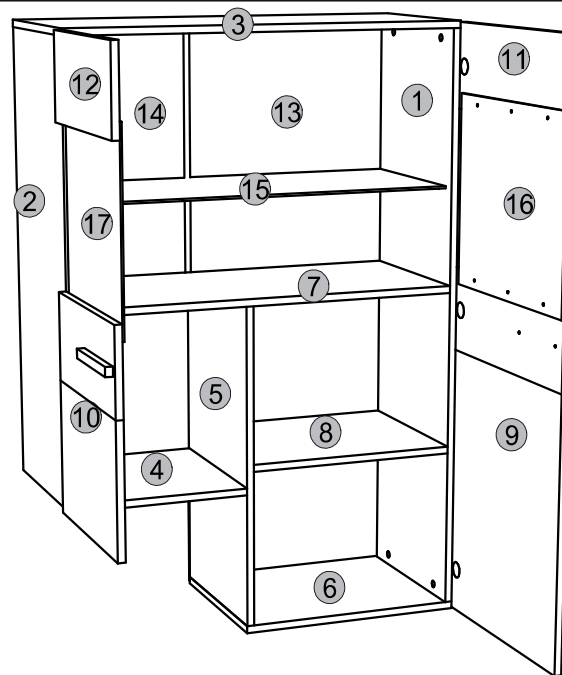

ΟΔΗΓΙΕΣ ΑΡΜΟΛΟΓΗΣΗΣ

SOLO ΒΙΤΡΙΝΑ 2W ON TV R

	t				ΠΑΚΕΤΟ	
1	1303	391	16	1	SN-155	1/1
2	1004	391	16	1	SN-156	1/1
3	900	391	16	1	SN-224	1/1
4	384	391	16	1	SN-334	1/1
5	718	391	16	1	SN-157	1/1
6	500	391	16	1	SN-225	1/1
7	867	391	16	1	SN-338	1/1
8	466	391	16	1	SN-336	1/1
9	789	498	16	1	SN-051	2/2
10	474	398	16	1	SN-052	2/2
11	188	498	16	1	SN-582	2/2
12	188	398	16	1	SN-585	2/2
13	1329	488	3	1	SN-632	3/3
14	1010	405	3	1	SN-633	3/3
15	866	360	5	1	SN-337	4/4
16	422	478	4	1	SN-048	5/5
17	422	378	4	1	SN-050	5/5

1

2

3

4

5**7****6****8**

!
a=b

9

10