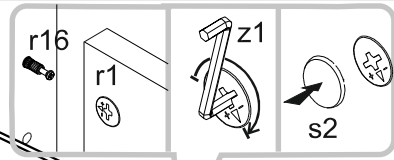

ΟΔΗΓΙΕΣ ΑΡΜΟΛΟΓΗΣΗΣ

SOLO ΒΙΤΡΙΝΑ 2W ON TV R

	t				ΠΑΚΕΤΟ	
1	1303	391	16	1	SN-155	1/1
2	1004	391	16	1	SN-156	1/1
3	900	391	16	1	SN-224	1/1
4	384	391	16	1	SN-334	1/1
5	718	391	16	1	SN-157	1/1
6	500	391	16	1	SN-225	1/1
7	867	391	16	1	SN-338	1/1
8	466	391	16	1	SN-336	1/1
9	789	498	16	1	SN-051	2/2
10	474	398	16	1	SN-052	2/2
11	188	498	16	1	SN-582	2/2
12	188	398	16	1	SN-585	2/2
13	1329	488	3	1	SN-632	3/3
14	1010	405	3	1	SN-633	3/3
15	866	360	5	1	SN-337	4/4
16	422	478	4	1	SN-048	5/5
17	422	378	4	1	SN-050	5/5

1

2

3

4

5**7****6****8**

!
a=b

9

10