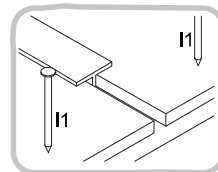

ΟΔΗΓΙΕΣ ΑΡΜΟΛΟΓΗΣΗΣ

SOLO ΒΙΤΡΙΝΑ 2W ON TV R

	t				ΠΑΚΕΤΟ	
1	1303	391	16	1	SN-155	1/1
2	1004	391	16	1	SN-156	1/1
3	900	391	16	1	SN-224	1/1
4	384	391	16	1	SN-334	1/1
5	718	391	16	1	SN-157	1/1
6	500	391	16	1	SN-225	1/1
7	867	391	16	1	SN-338	1/1
8	466	391	16	1	SN-336	1/1
9	789	498	16	1	SN-051	2/2
10	474	398	16	1	SN-052	2/2
11	188	498	16	1	SN-582	2/2
12	188	398	16	1	SN-585	2/2
13	1329	488	3	1	SN-632	3/3
14	1010	405	3	1	SN-633	3/3
15	866	360	5	1	SN-337	4/4
16	422	478	4	1	SN-048	5/5
17	422	378	4	1	SN-050	5/5

1

2

3

4

5**7****6****8**

!
a=b

9

10