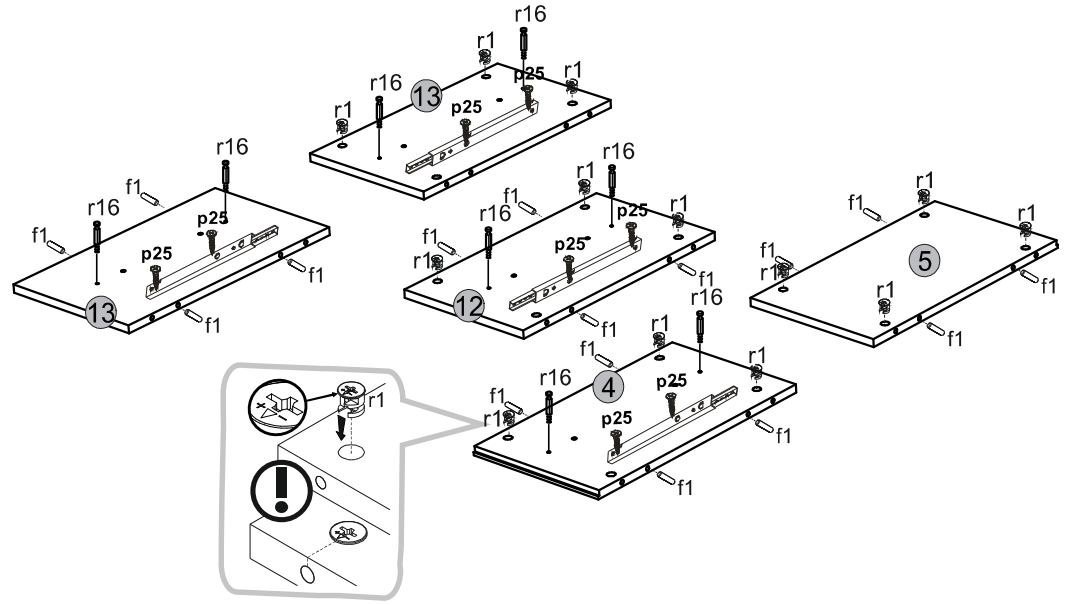

ΟΔΗΓΙΕΣ ΑΡΜΟΛΟΓΗΣΗΣ

SOLO ΕΠΙΠΛΟ TV 1D2S R OR L

					ΠΑΚΕΤΟ	
1	1800	504	16	1	SN-222	1/1
2	578	501	16	1	SN-332	1/1
3	578	501	16	1	SN-333	1/1
4	283	504	16	1	SN-148	1/1
5	283	504	16	1	SN-149	1/1
6	520	120	16	2	SN-428	1/1
7	450	120	16	2	SN-429	1/1
8	450	120	16	2	SN-430	1/1
9	188	594	16	1	SN-044	1/1
10	188	594	16	1	SN-046	1/1
11	313	596	16	1	SN-045	1/1
12	283	501	16	1	SN-150	1/1
13	283	501	16	1	SN-151	1/1
14	534	448	3	2	SN-627	1/1
15	301	594	3	1	SN-628	1/1
16	301	594	3	2	SN-629	1/1
17	1800	504	16	1	SN-223	1/1

1

3

2

4

5**I****5****II****6****6**

7

 $a=b$

8