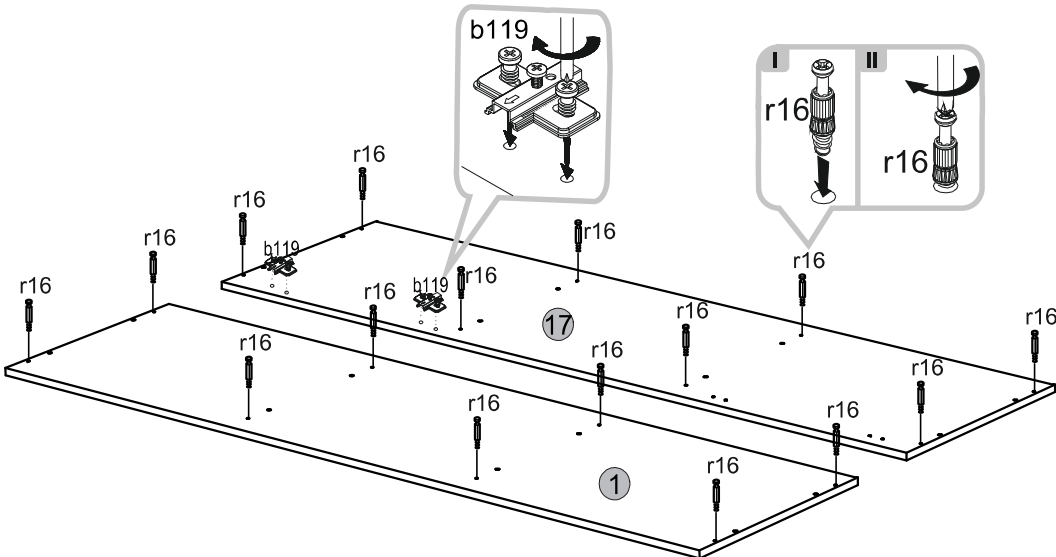

ΟΔΗΓΙΕΣ ΑΡΜΟΛΟΓΗΣΗΣ

SOLO ΕΠΙΠΛΟ TV 1D2S R OR L

					ΠΑΚΕΤΟ	
1	1800	504	16	1	SN-222	1/1
2	578	501	16	1	SN-332	1/1
3	578	501	16	1	SN-333	1/1
4	283	504	16	1	SN-148	1/1
5	283	504	16	1	SN-149	1/1
6	520	120	16	2	SN-428	1/1
7	450	120	16	2	SN-429	1/1
8	450	120	16	2	SN-430	1/1
9	188	594	16	1	SN-044	1/1
10	188	594	16	1	SN-046	1/1
11	313	596	16	1	SN-045	1/1
12	283	501	16	1	SN-150	1/1
13	283	501	16	1	SN-151	1/1
14	534	448	3	2	SN-627	1/1
15	301	594	3	1	SN-628	1/1
16	301	594	3	2	SN-629	1/1
17	1800	504	16	1	SN-223	1/1

1

3

2

4

5**I****5****II****6****6**

7

 $a=b$

8