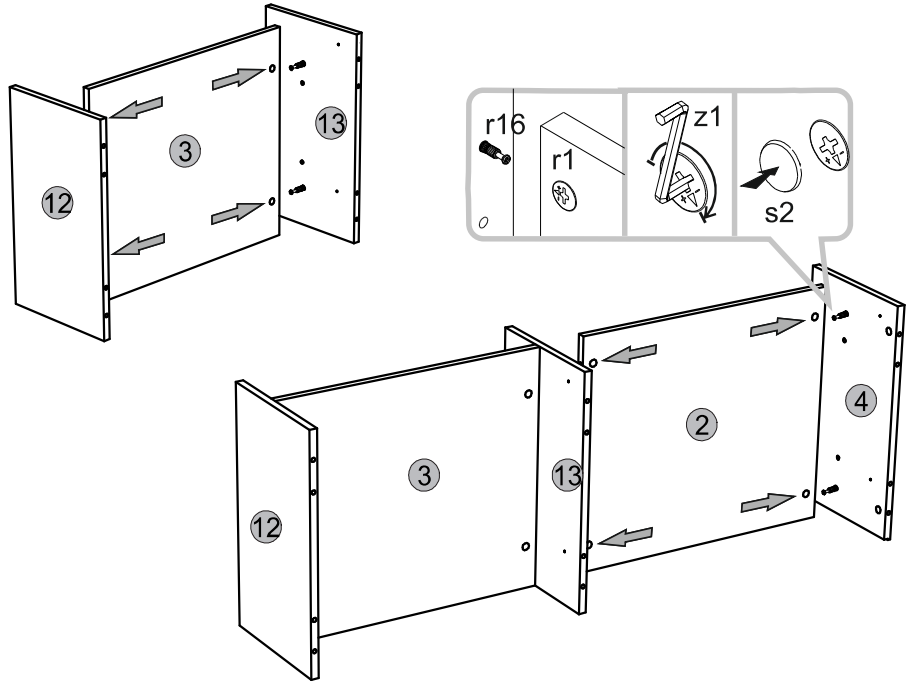

ΟΔΗΓΙΕΣ ΑΡΜΟΛΟΓΗΣΗΣ

SOLO ΕΠΙΠΛΟ TV 1D2S R OR L

					ΠΑΚΕΤΟ	
1	1800	504	16	1	SN-222	1/1
2	578	501	16	1	SN-332	1/1
3	578	501	16	1	SN-333	1/1
4	283	504	16	1	SN-148	1/1
5	283	504	16	1	SN-149	1/1
6	520	120	16	2	SN-428	1/1
7	450	120	16	2	SN-429	1/1
8	450	120	16	2	SN-430	1/1
9	188	594	16	1	SN-044	1/1
10	188	594	16	1	SN-046	1/1
11	313	596	16	1	SN-045	1/1
12	283	501	16	1	SN-150	1/1
13	283	501	16	1	SN-151	1/1
14	534	448	3	2	SN-627	1/1
15	301	594	3	1	SN-628	1/1
16	301	594	3	2	SN-629	1/1
17	1800	504	16	1	SN-223	1/1

1

3

2

4

5**I****5****II****6****6**

7

 $a=b$

8