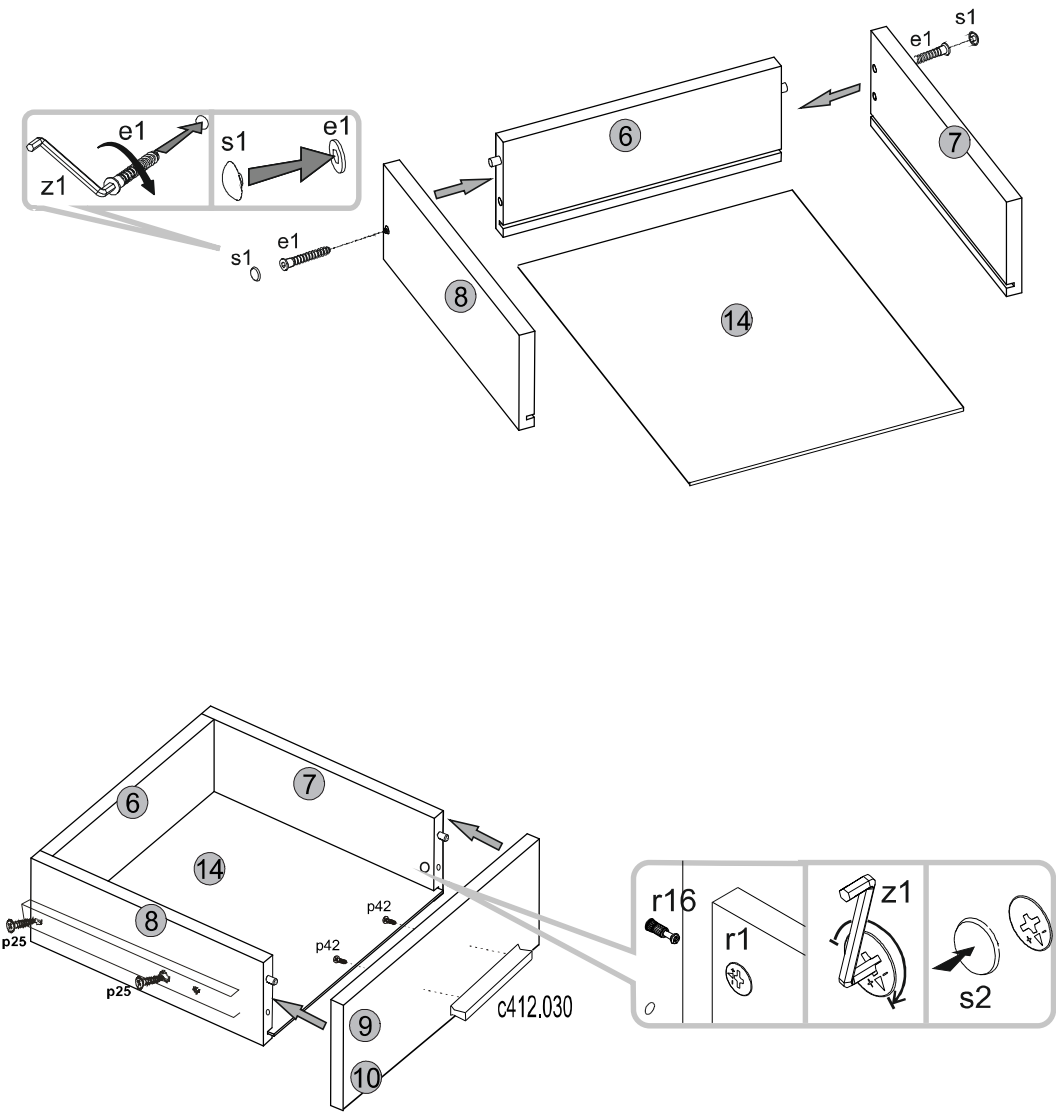

ΟΔΗΓΙΕΣ ΑΡΜΟΛΟΓΗΣΗΣ

SOLO ΕΠΙΠΛΟ TV 1D2S R OR L

					ΠΑΚΕΤΟ	
1	1800	504	16	1	SN-222	1/1
2	578	501	16	1	SN-332	1/1
3	578	501	16	1	SN-333	1/1
4	283	504	16	1	SN-148	1/1
5	283	504	16	1	SN-149	1/1
6	520	120	16	2	SN-428	1/1
7	450	120	16	2	SN-429	1/1
8	450	120	16	2	SN-430	1/1
9	188	594	16	1	SN-044	1/1
10	188	594	16	1	SN-046	1/1
11	313	596	16	1	SN-045	1/1
12	283	501	16	1	SN-150	1/1
13	283	501	16	1	SN-151	1/1
14	534	448	3	2	SN-627	1/1
15	301	594	3	1	SN-628	1/1
16	301	594	3	2	SN-629	1/1
17	1800	504	16	1	SN-223	1/1

1

3

2

4

5**I****5****II****6****6**

7

 $a=b$

8