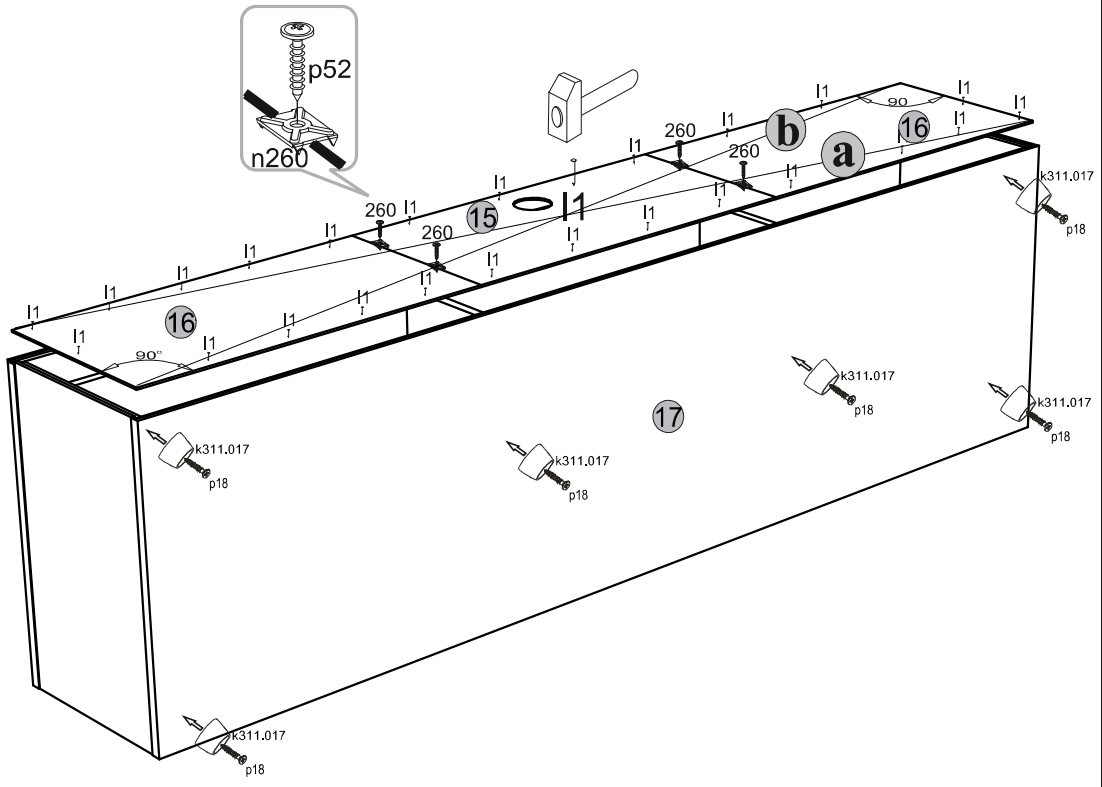

ΟΔΗΓΙΕΣ ΑΡΜΟΛΟΓΗΣΗΣ

SOLO ΕΠΙΠΛΟ TV 1D2S R OR L

					ΠΑΚΕΤΟ	
1	1800	504	16	1	SN-222	1/1
2	578	501	16	1	SN-332	1/1
3	578	501	16	1	SN-333	1/1
4	283	504	16	1	SN-148	1/1
5	283	504	16	1	SN-149	1/1
6	520	120	16	2	SN-428	1/1
7	450	120	16	2	SN-429	1/1
8	450	120	16	2	SN-430	1/1
9	188	594	16	1	SN-044	1/1
10	188	594	16	1	SN-046	1/1
11	313	596	16	1	SN-045	1/1
12	283	501	16	1	SN-150	1/1
13	283	501	16	1	SN-151	1/1
14	534	448	3	2	SN-627	1/1
15	301	594	3	1	SN-628	1/1
16	301	594	3	2	SN-629	1/1
17	1800	504	16	1	SN-223	1/1

1

3

2

4

5**I****5****II****6****6**

7

 $a=b$

8