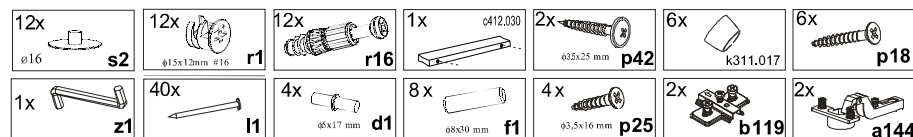

## SOLO ΕΠΙΠΛΟ TV L OR R

						ΠΑΚΕΤΟ
1	1630	397	16	1	S - 201	1/1
2	710	392	16	1	S - 301	1/1
3	283	396	16	2	S - 101	1/1
4	283	393	16	1	S - 103	1/1
5	313	898	16	1	S - 001	1/1
6	1630	397	16	1	S - 202	1/1
7	301	1612	3	1	S - 601	1/1