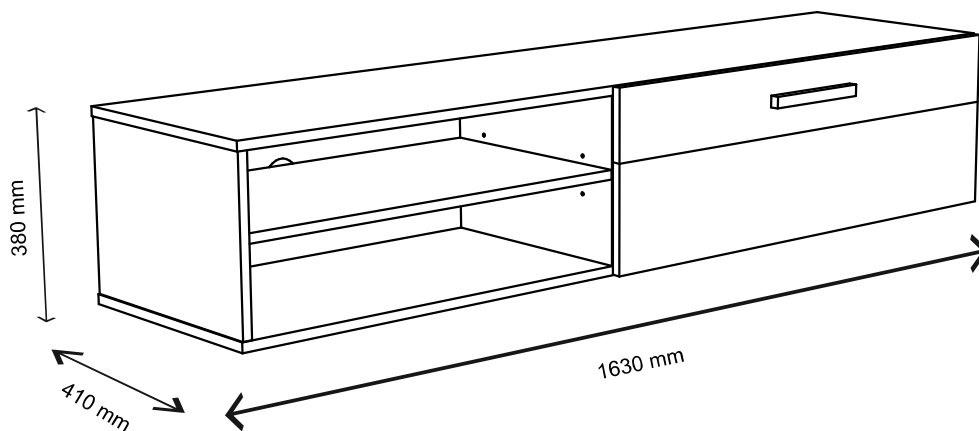

## SOLO ΕΠΙΠΛΟ TV L OR R

						ΠΑΚΕΤΟ
1	1630	397	16	1	S - 201	1/1
2	710	392	16	1	S - 301	1/1
3	283	396	16	2	S - 101	1/1
4	283	393	16	1	S - 103	1/1
5	313	898	16	1	S - 001	1/1
6	1630	397	16	1	S - 202	1/1
7	301	1612	3	1	S - 601	1/1