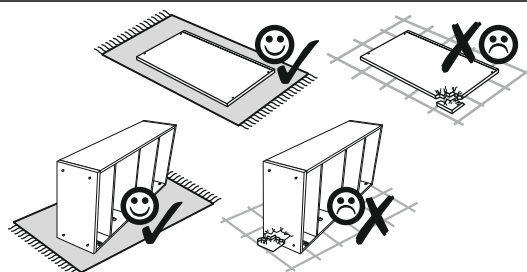

ΟΔΗΓΙΕΣ ΑΡΜΟΛΟΓΗΣΗΣ

SOLO ΚΟΜΟΔΙΝΟ 2S

ΚΩΔΙΚΟΣ	ΠΕΡΙΜΕΤΡΟΣ	ΥΨΟΣ	ΒΑΡΟΣ	ΜΑΤΕΡΙΑΛ	ΑΡΤΙΣΤΗΣ	ΠΑΚΕΤΟ
1	450	334	16	2	SN-207	1/1
2	188	446	16	1	SN-021	1/1
3	188	446	16	1	SN-022	1/1
4	358	120	16	2	SN-407	1/1
5	300	120	16	2	SN-408	1/1
6	300	120	16	2	SN-409	1/1
7	352	334	16	1	SN-119	1/1
8	352	334	16	1	SN-120	1/1
9	372	298	3	2	SN-611	1/1
10	370	434	3	1	SN-612	1/1