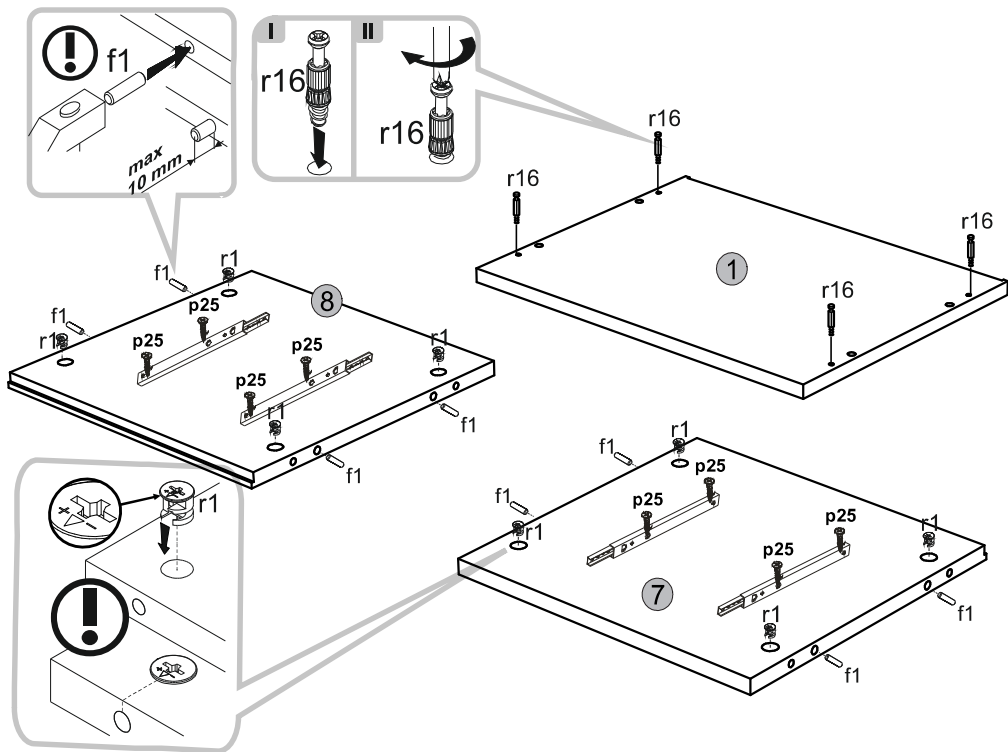

ΟΔΗΓΙΕΣ ΑΡΜΟΛΟΓΗΣΗΣ

SOLO ΚΟΜΟΔΙΝΟ 2S

ΚΩΔΙΚΟΣ	ΠΕΡΙΜΕΤΡΟΣ	ΥΨΟΣ	ΒΑΡΟΣ	ΜΑΤΕΡΙΑΛ	ΑΡΤΙΣΤΗΣ	ΠΑΚΕΤΟ
1	450	334	16	2	SN-207	1/1
2	188	446	16	1	SN-021	1/1
3	188	446	16	1	SN-022	1/1
4	358	120	16	2	SN-407	1/1
5	300	120	16	2	SN-408	1/1
6	300	120	16	2	SN-409	1/1
7	352	334	16	1	SN-119	1/1
8	352	334	16	1	SN-120	1/1
9	372	298	3	2	SN-611	1/1
10	370	434	3	1	SN-612	1/1

1**3****2****4**

5**7****6**