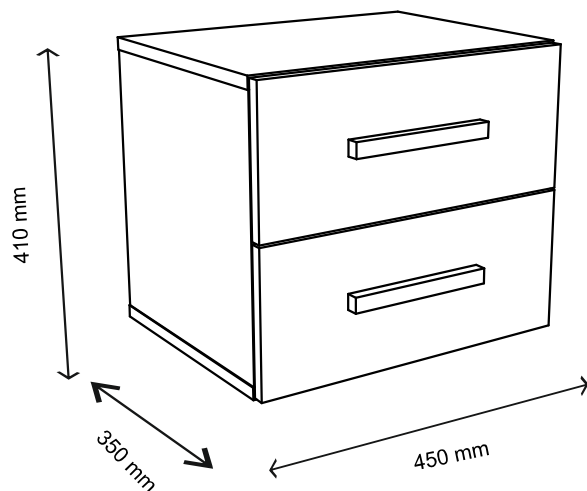

ΟΔΗΓΙΕΣ ΑΡΜΟΛΟΓΗΣΗΣ

SOLO ΚΟΜΟΔΙΝΟ 2S

ΚΩΔΙΚΟΣ	ΠΕΡΙΜΕΤΡΟΣ	ΥΨΟΣ	ΒΑΡΟΣ	ΜΑΤΕΡΙΑΛ	ΑΡΤΙΣΤΗΣ	ΠΑΚΕΤΟ
1	450	334	16	2	SN-207	1/1
2	188	446	16	1	SN-021	1/1
3	188	446	16	1	SN-022	1/1
4	358	120	16	2	SN-407	1/1
5	300	120	16	2	SN-408	1/1
6	300	120	16	2	SN-409	1/1
7	352	334	16	1	SN-119	1/1
8	352	334	16	1	SN-120	1/1
9	372	298	3	2	SN-611	1/1
10	370	434	3	1	SN-612	1/1