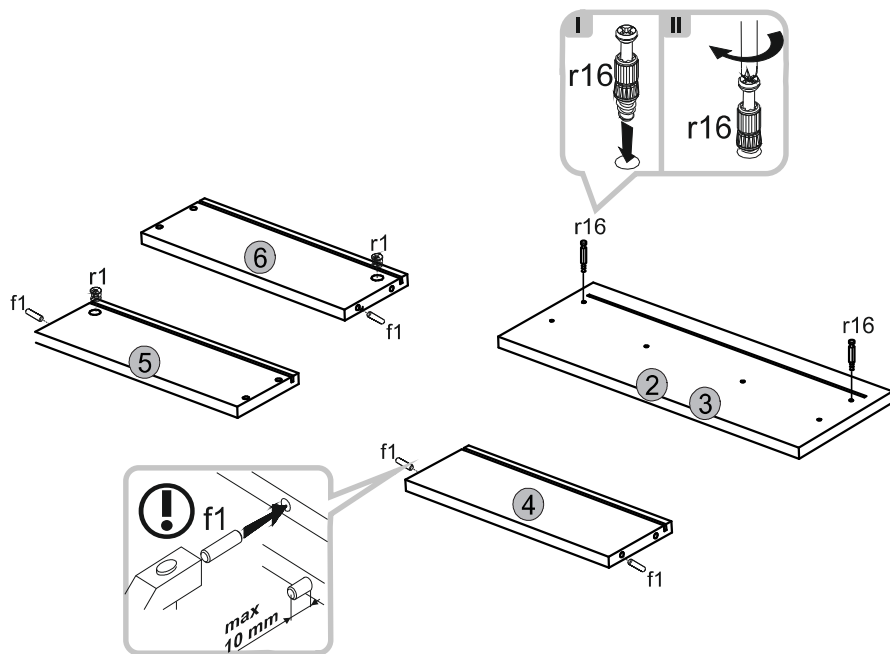

ΟΔΗΓΙΕΣ ΑΡΜΟΛΟΓΗΣΗΣ

SOLO ΚΟΜΟΔΙΝΟ 2S

ΚΩΔΙΚΟΣ	ΠΕΡΙΜΕΤΡΟΣ	ΥΨΟΣ	ΒΑΡΟΣ	ΜΑΤΕΡΙΑΛ	ΑΡΤΙΣΤΗΣ	ΠΑΚΕΤΟ
1	450	334	16	2	SN-207	1/1
2	188	446	16	1	SN-021	1/1
3	188	446	16	1	SN-022	1/1
4	358	120	16	2	SN-407	1/1
5	300	120	16	2	SN-408	1/1
6	300	120	16	2	SN-409	1/1
7	352	334	16	1	SN-119	1/1
8	352	334	16	1	SN-120	1/1
9	372	298	3	2	SN-611	1/1
10	370	434	3	1	SN-612	1/1

1**3****2****4**

5**7****6**