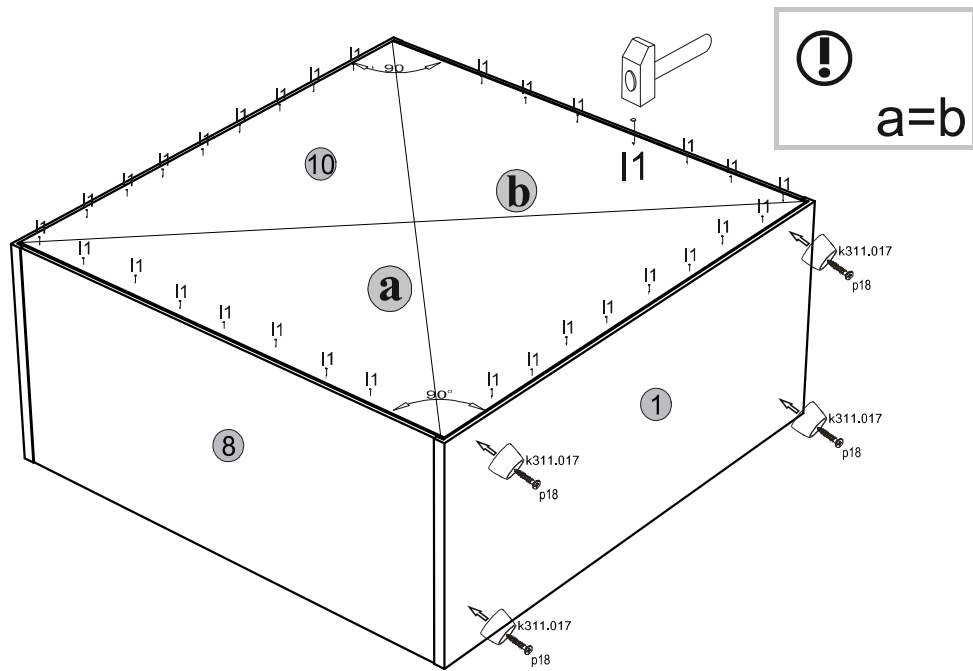

ΟΔΗΓΙΕΣ ΑΡΜΟΛΟΓΗΣΗΣ

SOLO ΚΟΜΟΔΙΝΟ 2S

ΚΩΔΙΚΟΣ	ΠΕΡΙΜΕΤΡΟΣ	ΥΨΟΣ	ΒΑΡΟΣ	ΜΑΤΕΡΙΑΛ	ΑΡΤΙΣΤΗΣ	ΠΑΚΕΤΟ
1	450	334	16	2	SN-207	1/1
2	188	446	16	1	SN-021	1/1
3	188	446	16	1	SN-022	1/1
4	358	120	16	2	SN-407	1/1
5	300	120	16	2	SN-408	1/1
6	300	120	16	2	SN-409	1/1
7	352	334	16	1	SN-119	1/1
8	352	334	16	1	SN-120	1/1
9	372	298	3	2	SN-611	1/1
10	370	434	3	1	SN-612	1/1

1**3****2****4**

5**7****6**