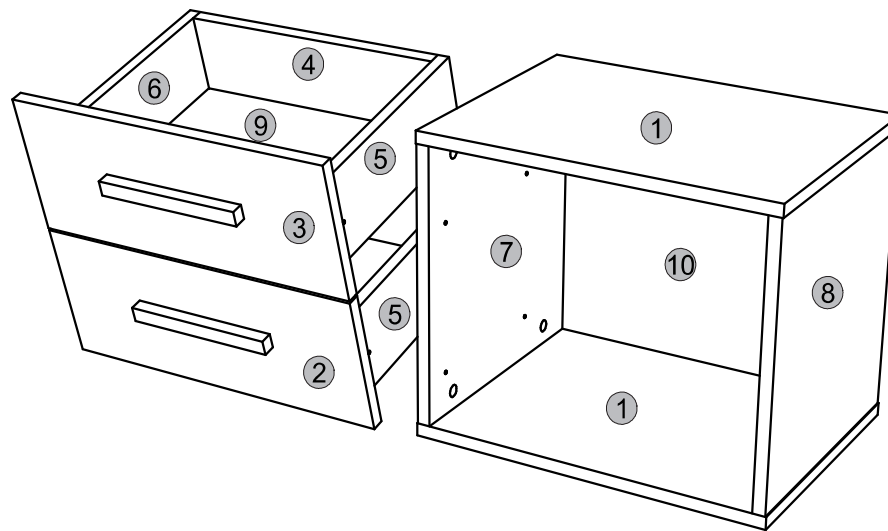

ΟΔΗΓΙΕΣ ΑΡΜΟΛΟΓΗΣΗΣ

SOLO ΚΟΜΟΔΙΝΟ 2S

ΚΩΔΙΚΟΣ	ΠΕΡΙΜΕΤΡΟΣ	ΥΨΟΣ	ΒΑΡΟΣ	ΜΑΤΕΡΙΑΛ	ΑΡΤΙΣΤΗΣ	ΠΑΚΕΤΟ
1	450	334	16	2	SN-207	1/1
2	188	446	16	1	SN-021	1/1
3	188	446	16	1	SN-022	1/1
4	358	120	16	2	SN-407	1/1
5	300	120	16	2	SN-408	1/1
6	300	120	16	2	SN-409	1/1
7	352	334	16	1	SN-119	1/1
8	352	334	16	1	SN-120	1/1
9	372	298	3	2	SN-611	1/1
10	370	434	3	1	SN-612	1/1