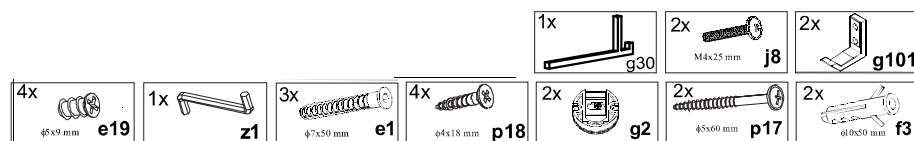

# ΟΔΗΓΙΕΣ ΑΡΜΟΛΟΓΗΣΗΣ SOLO ΚΡΕΜΑΣΤΡΑ

	t <sub>1</sub>	t <sub>2</sub>	h	l	z	ΠΑΚΕΤΟ!
1	1940	400	16	1	SN-170	1/1
2	398	268	16	1	SN-327	1/1