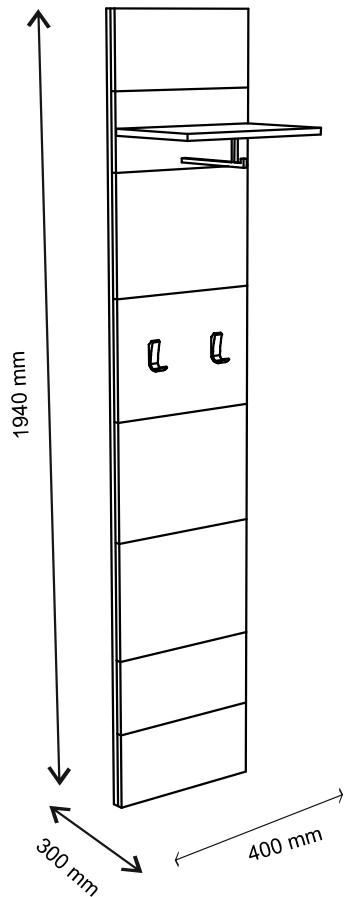

# ΟΔΗΓΙΕΣ ΑΡΜΟΛΟΓΗΣΗΣ SOLO ΚΡΕΜΑΣΤΡΑ

	t <sub>1</sub>	t <sub>2</sub>	h	l	z	ΠΑΚΕΤΟ!
1	1940	400	16	1	SN-170	1/1
2	398	268	16	1	SN-327	1/1