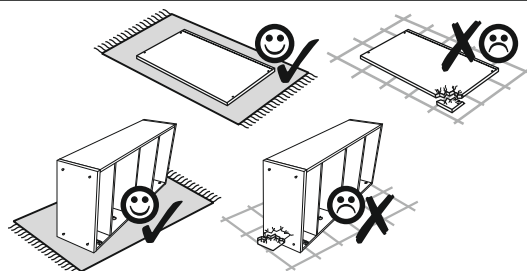

# ΟΔΗΓΙΕΣ ΑΡΜΟΛΟΓΗΣΗΣ SOLO ΚΡΕΜΑΣΤΡΑ

	t <sub>1</sub>	t <sub>2</sub>	h	l	z	ΠΑΚΕΤΟ!
1	1940	400	16	1	SN-170	1/1
2	398	268	16	1	SN-327	1/1