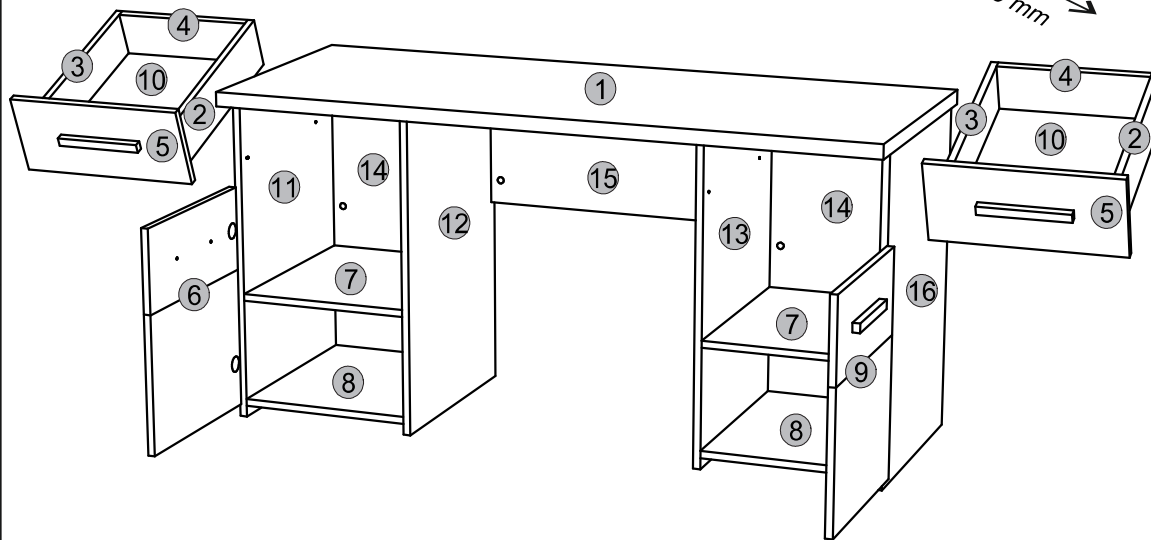

ΟΔΗΓΙΕΣ ΑΡΜΟΛΟΓΗΣΗΣ

SOLO ΓΡΑΦΕΙΟ 2D2S

	ΠΑΚΕΤΟ:					
1	1500	600	16/32/32	1	SN-216	1/1
2	450	120	16	2	SN-421	1/1
3	450	120	16	2	SN-420	1/1
4	326	120	16	2	SN-422	1/1
5	188	412	16	2	SN-036	1/1
6	500	412	16	1	SN-035	1/1
7	384	479	16	2	SN-321	1/1
8	384	500	16	2	SN-320	1/1
9	500	412	16	1	SN-037	1/1
10	340	448	3	2	SN-621	1/1
11	723	500	16	1	SN-130	2/2
12	723	500	16	1	SN-132	2/2
13	723	500	16	1	SN-136	2/2
14	682	384	16	2	SN-133	2/2
15	300	658	16	1	SN-137	2/2
16	723	500	16	1	SN-135	2/2