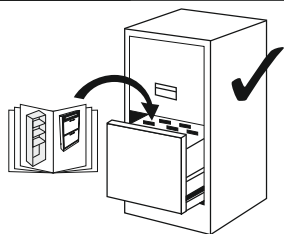

ΟΔΗΓΙΕΣ ΑΡΜΟΛΟΓΗΣΗΣ

SOLO ΓΡΑΦΕΙΟ 2D2S

	ΠΑΚΕΤΟ:					
1	1500	600	16/32/32	1	SN-216	1/1
2	450	120	16	2	SN-421	1/1
3	450	120	16	2	SN-420	1/1
4	326	120	16	2	SN-422	1/1
5	188	412	16	2	SN-036	1/1
6	500	412	16	1	SN-035	1/1
7	384	479	16	2	SN-321	1/1
8	384	500	16	2	SN-320	1/1
9	500	412	16	1	SN-037	1/1
10	340	448	3	2	SN-621	1/1
11	723	500	16	1	SN-130	2/2
12	723	500	16	1	SN-132	2/2
13	723	500	16	1	SN-136	2/2
14	682	384	16	2	SN-133	2/2
15	300	658	16	1	SN-137	2/2
16	723	500	16	1	SN-135	2/2