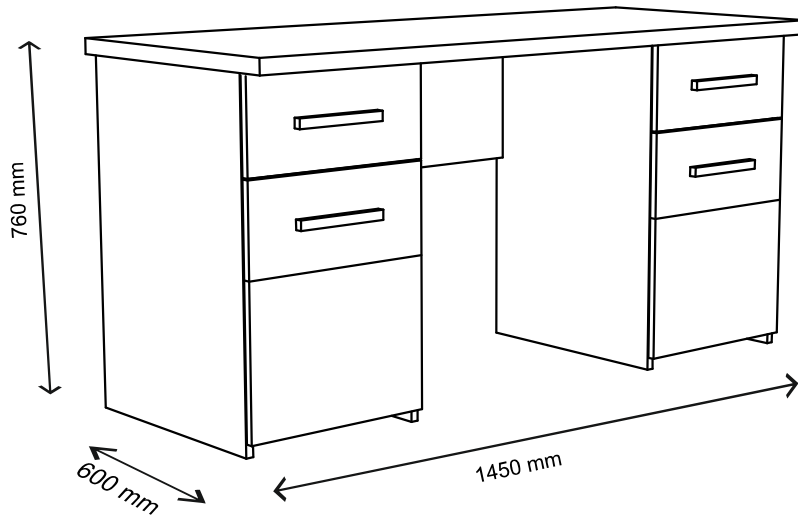

ΟΔΗΓΙΕΣ ΑΡΜΟΛΟΓΗΣΗΣ

SOLO ΓΡΑΦΕΙΟ 2D2S

	ΠΑΚΕΤΟ:					
1	1500	600	16/32/32	1	SN-216	1/1
2	450	120	16	2	SN-421	1/1
3	450	120	16	2	SN-420	1/1
4	326	120	16	2	SN-422	1/1
5	188	412	16	2	SN-036	1/1
6	500	412	16	1	SN-035	1/1
7	384	479	16	2	SN-321	1/1
8	384	500	16	2	SN-320	1/1
9	500	412	16	1	SN-037	1/1
10	340	448	3	2	SN-621	1/1
11	723	500	16	1	SN-130	2/2
12	723	500	16	1	SN-132	2/2
13	723	500	16	1	SN-136	2/2
14	682	384	16	2	SN-133	2/2
15	300	658	16	1	SN-137	2/2
16	723	500	16	1	SN-135	2/2