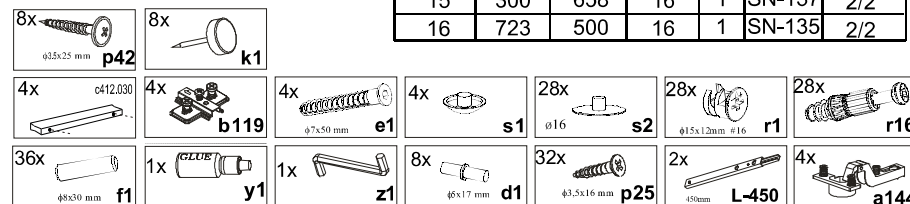

ΟΔΗΓΙΕΣ ΑΡΜΟΛΟΓΗΣΗΣ

SOLO ΓΡΑΦΕΙΟ 2D2S

	ΠΑΚΕΤΟ:					
1	1500	600	16/32/32	1	SN-216	1/1
2	450	120	16	2	SN-421	1/1
3	450	120	16	2	SN-420	1/1
4	326	120	16	2	SN-422	1/1
5	188	412	16	2	SN-036	1/1
6	500	412	16	1	SN-035	1/1
7	384	479	16	2	SN-321	1/1
8	384	500	16	2	SN-320	1/1
9	500	412	16	1	SN-037	1/1
10	340	448	3	2	SN-621	1/1
11	723	500	16	1	SN-130	2/2
12	723	500	16	1	SN-132	2/2
13	723	500	16	1	SN-136	2/2
14	682	384	16	2	SN-133	2/2
15	300	658	16	1	SN-137	2/2
16	723	500	16	1	SN-135	2/2