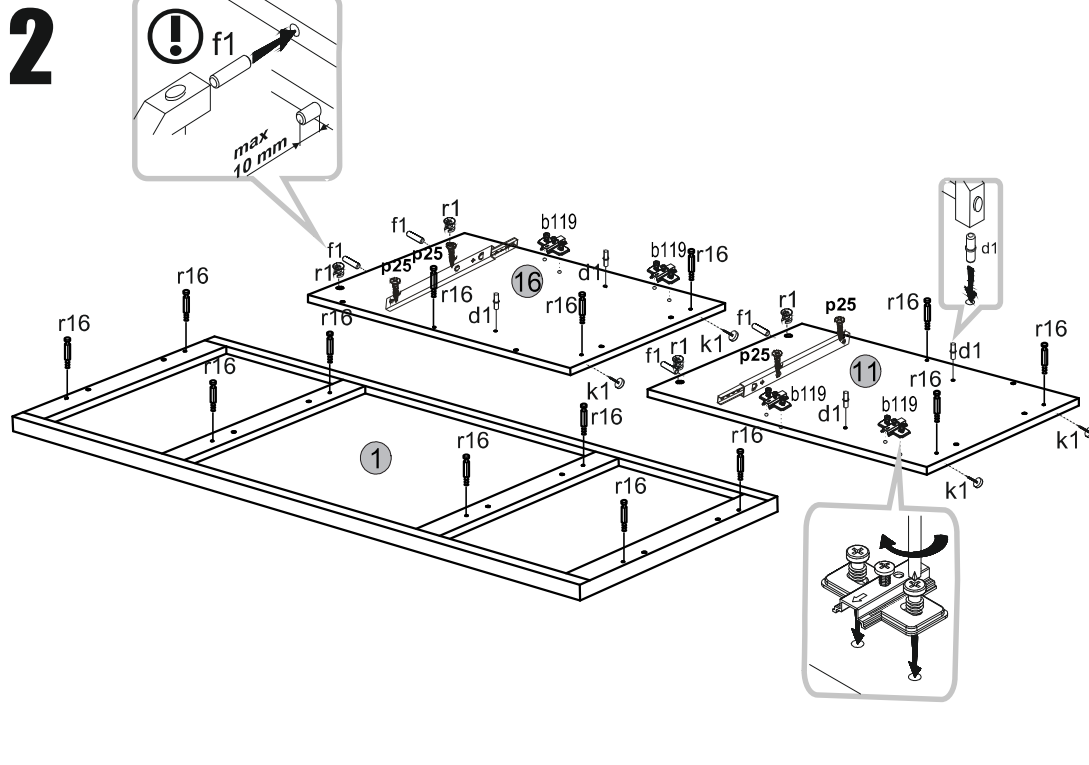

ΟΔΗΓΙΕΣ ΑΡΜΟΛΟΓΗΣΗΣ

SOLO ΓΡΑΦΕΙΟ 2D2S

	ΠΑΚΕΤΟ:					
1	1500	600	16/32/32	1	SN-216	1/1
2	450	120	16	2	SN-421	1/1
3	450	120	16	2	SN-420	1/1
4	326	120	16	2	SN-422	1/1
5	188	412	16	2	SN-036	1/1
6	500	412	16	1	SN-035	1/1
7	384	479	16	2	SN-321	1/1
8	384	500	16	2	SN-320	1/1
9	500	412	16	1	SN-037	1/1
10	340	448	3	2	SN-621	1/1
11	723	500	16	1	SN-130	2/2
12	723	500	16	1	SN-132	2/2
13	723	500	16	1	SN-136	2/2
14	682	384	16	2	SN-133	2/2
15	300	658	16	1	SN-137	2/2
16	723	500	16	1	SN-135	2/2

1

3

2

4