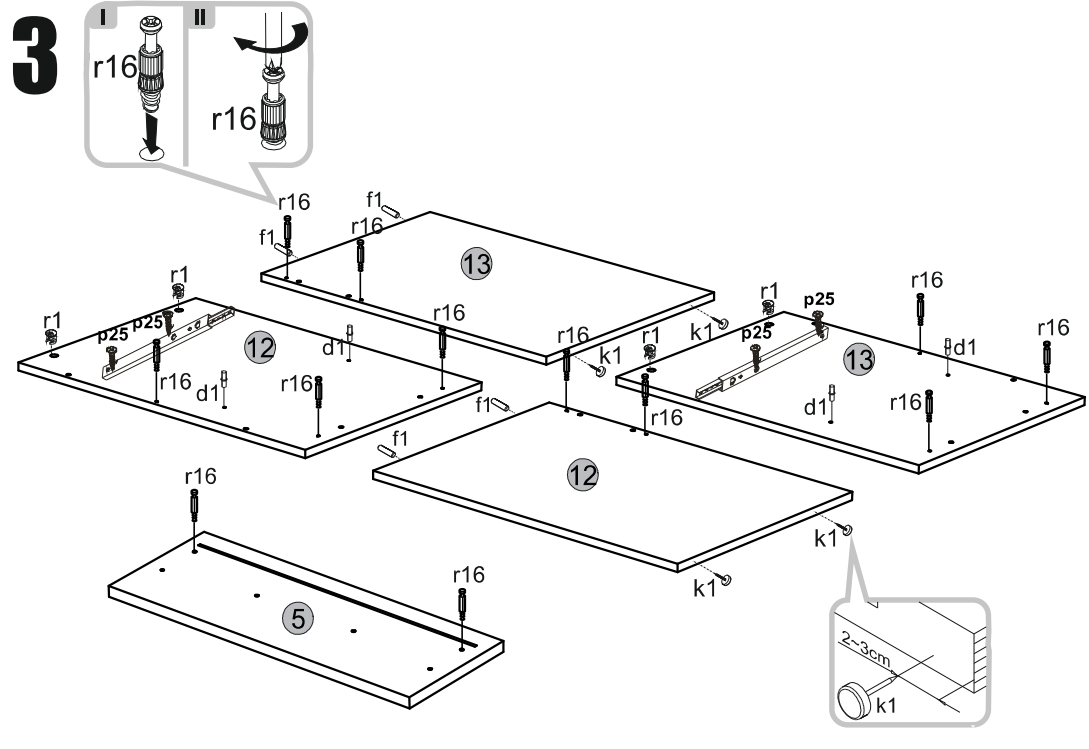

ΟΔΗΓΙΕΣ ΑΡΜΟΛΟΓΗΣΗΣ

SOLO ΓΡΑΦΕΙΟ 2D2S

	ΠΑΚΕΤΟ:					
1	1500	600	16/32/32	1	SN-216	1/1
2	450	120	16	2	SN-421	1/1
3	450	120	16	2	SN-420	1/1
4	326	120	16	2	SN-422	1/1
5	188	412	16	2	SN-036	1/1
6	500	412	16	1	SN-035	1/1
7	384	479	16	2	SN-321	1/1
8	384	500	16	2	SN-320	1/1
9	500	412	16	1	SN-037	1/1
10	340	448	3	2	SN-621	1/1
11	723	500	16	1	SN-130	2/2
12	723	500	16	1	SN-132	2/2
13	723	500	16	1	SN-136	2/2
14	682	384	16	2	SN-133	2/2
15	300	658	16	1	SN-137	2/2
16	723	500	16	1	SN-135	2/2

1

3

2

4