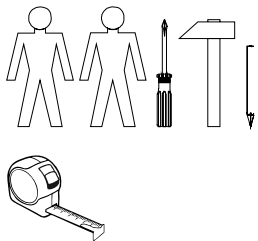

ΟΔΗΓΙΕΣ ΑΡΜΟΛΟΓΗΣΗΣ

SOLO ΓΡΑΦΕΙΟ 2D2S

	ΠΑΚΕΤΟ:					
1	1500	600	16/32/32	1	SN-216	1/1
2	450	120	16	2	SN-421	1/1
3	450	120	16	2	SN-420	1/1
4	326	120	16	2	SN-422	1/1
5	188	412	16	2	SN-036	1/1
6	500	412	16	1	SN-035	1/1
7	384	479	16	2	SN-321	1/1
8	384	500	16	2	SN-320	1/1
9	500	412	16	1	SN-037	1/1
10	340	448	3	2	SN-621	1/1
11	723	500	16	1	SN-130	2/2
12	723	500	16	1	SN-132	2/2
13	723	500	16	1	SN-136	2/2
14	682	384	16	2	SN-133	2/2
15	300	658	16	1	SN-137	2/2
16	723	500	16	1	SN-135	2/2