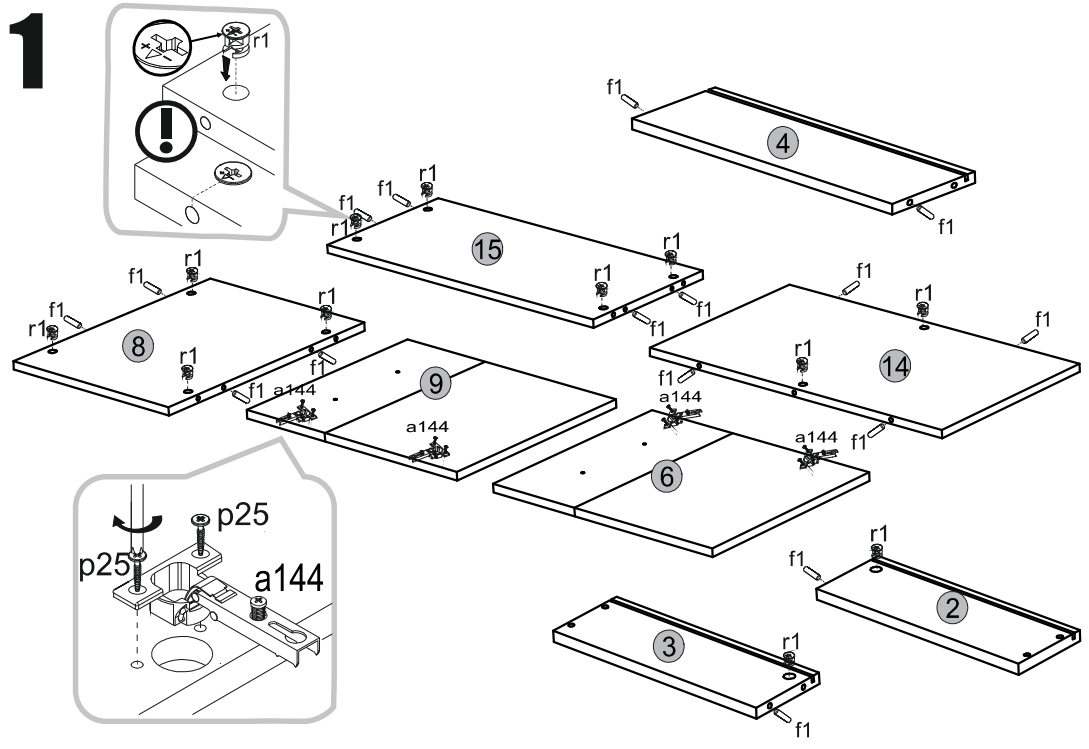

ΟΔΗΓΙΕΣ ΑΡΜΟΛΟΓΗΣΗΣ

SOLO ΓΡΑΦΕΙΟ 2D2S

	ΠΑΚΕΤΟ:					
1	1500	600	16/32/32	1	SN-216	1/1
2	450	120	16	2	SN-421	1/1
3	450	120	16	2	SN-420	1/1
4	326	120	16	2	SN-422	1/1
5	188	412	16	2	SN-036	1/1
6	500	412	16	1	SN-035	1/1
7	384	479	16	2	SN-321	1/1
8	384	500	16	2	SN-320	1/1
9	500	412	16	1	SN-037	1/1
10	340	448	3	2	SN-621	1/1
11	723	500	16	1	SN-130	2/2
12	723	500	16	1	SN-132	2/2
13	723	500	16	1	SN-136	2/2
14	682	384	16	2	SN-133	2/2
15	300	658	16	1	SN-137	2/2
16	723	500	16	1	SN-135	2/2

1

3

2

4