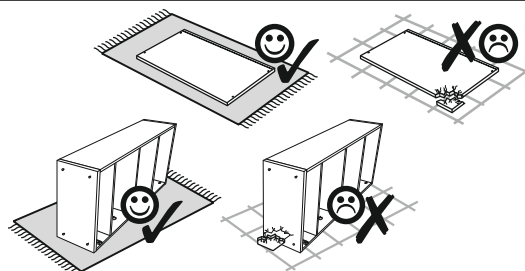

ΟΔΗΓΙΕΣ ΑΡΜΟΛΟΓΗΣΗΣ

SOLO ΓΡΑΦΕΙΟ 2D2S

	ΠΑΚΕΤΟ:					
1	1500	600	16/32/32	1	SN-216	1/1
2	450	120	16	2	SN-421	1/1
3	450	120	16	2	SN-420	1/1
4	326	120	16	2	SN-422	1/1
5	188	412	16	2	SN-036	1/1
6	500	412	16	1	SN-035	1/1
7	384	479	16	2	SN-321	1/1
8	384	500	16	2	SN-320	1/1
9	500	412	16	1	SN-037	1/1
10	340	448	3	2	SN-621	1/1
11	723	500	16	1	SN-130	2/2
12	723	500	16	1	SN-132	2/2
13	723	500	16	1	SN-136	2/2
14	682	384	16	2	SN-133	2/2
15	300	658	16	1	SN-137	2/2
16	723	500	16	1	SN-135	2/2