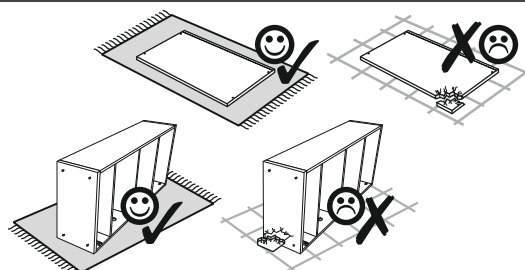

ΟΔΗΓΙΕΣ ΑΡΜΟΛΟΓΗΣΗΣ

SOLO ΝΤΟΥΛΑΠΑ 2D

	t					ΠΑΚΕΤΟ
1	1913	564	16	1	SN-107	1/1
2	1913	564	16	1	SN-108	1/1
3	900	564	16	2	SN-203	1/1
4	970	448	16	1	SN-009	2/2
5	970	448	16	1	SN-010	2/2
6	866	561	16	1	SN-303	1/1
7	1932	442	3	2	SN-606	1/1
8	970	448	16	1	SN-011	2/2
9	970	448	16	1	SN-012	2/2