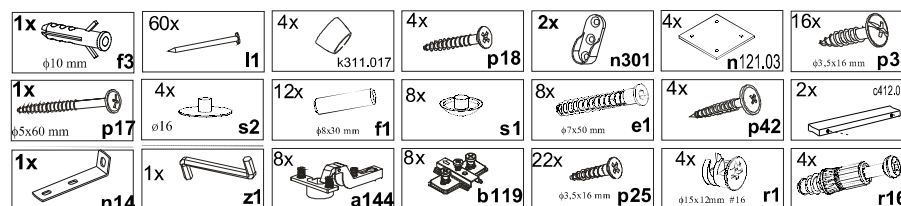

ΟΔΗΓΙΕΣ ΑΡΜΟΛΟΓΗΣΗΣ

SOLO ΝΤΟΥΛΑΠΑ 2D

	t					ΠΑΚΕΤΟ
1	1913	564	16	1	SN-107	1/1
2	1913	564	16	1	SN-108	1/1
3	900	564	16	2	SN-203	1/1
4	970	448	16	1	SN-009	2/2
5	970	448	16	1	SN-010	2/2
6	866	561	16	1	SN-303	1/1
7	1932	442	3	2	SN-606	1/1
8	970	448	16	1	SN-011	2/2
9	970	448	16	1	SN-012	2/2

1**3****2****4**

5

6