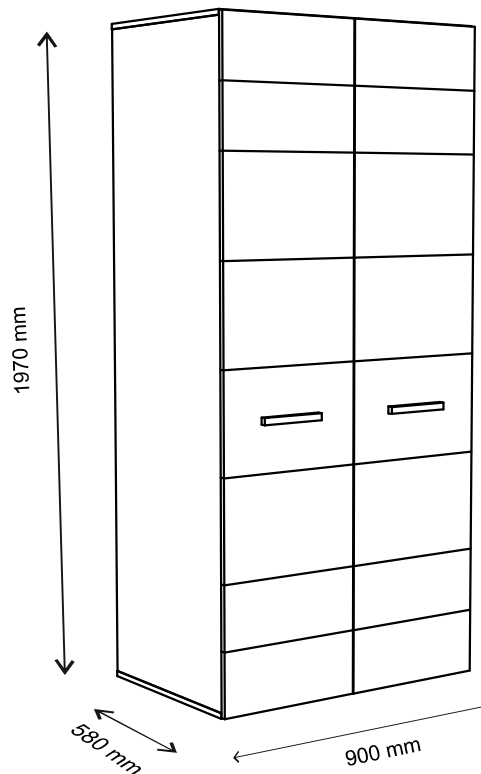

ΟΔΗΓΙΕΣ ΑΡΜΟΛΟΓΗΣΗΣ

SOLO ΝΤΟΥΛΑΠΑ 2D

	t					ΠΑΚΕΤΟ
1	1913	564	16	1	SN-107	1/1
2	1913	564	16	1	SN-108	1/1
3	900	564	16	2	SN-203	1/1
4	970	448	16	1	SN-009	2/2
5	970	448	16	1	SN-010	2/2
6	866	561	16	1	SN-303	1/1
7	1932	442	3	2	SN-606	1/1
8	970	448	16	1	SN-011	2/2
9	970	448	16	1	SN-012	2/2

1**3****2****4**

5

6