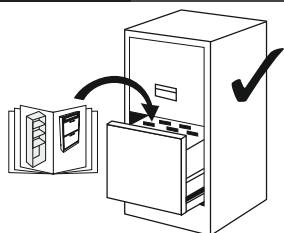

ΟΔΗΓΙΕΣ ΑΡΜΟΛΟΓΗΣΗΣ

SOLO ΝΤΟΥΛΑΠΑ 2D

	t					ΠΑΚΕΤΟ
1	1913	564	16	1	SN-107	1/1
2	1913	564	16	1	SN-108	1/1
3	900	564	16	2	SN-203	1/1
4	970	448	16	1	SN-009	2/2
5	970	448	16	1	SN-010	2/2
6	866	561	16	1	SN-303	1/1
7	1932	442	3	2	SN-606	1/1
8	970	448	16	1	SN-011	2/2
9	970	448	16	1	SN-012	2/2