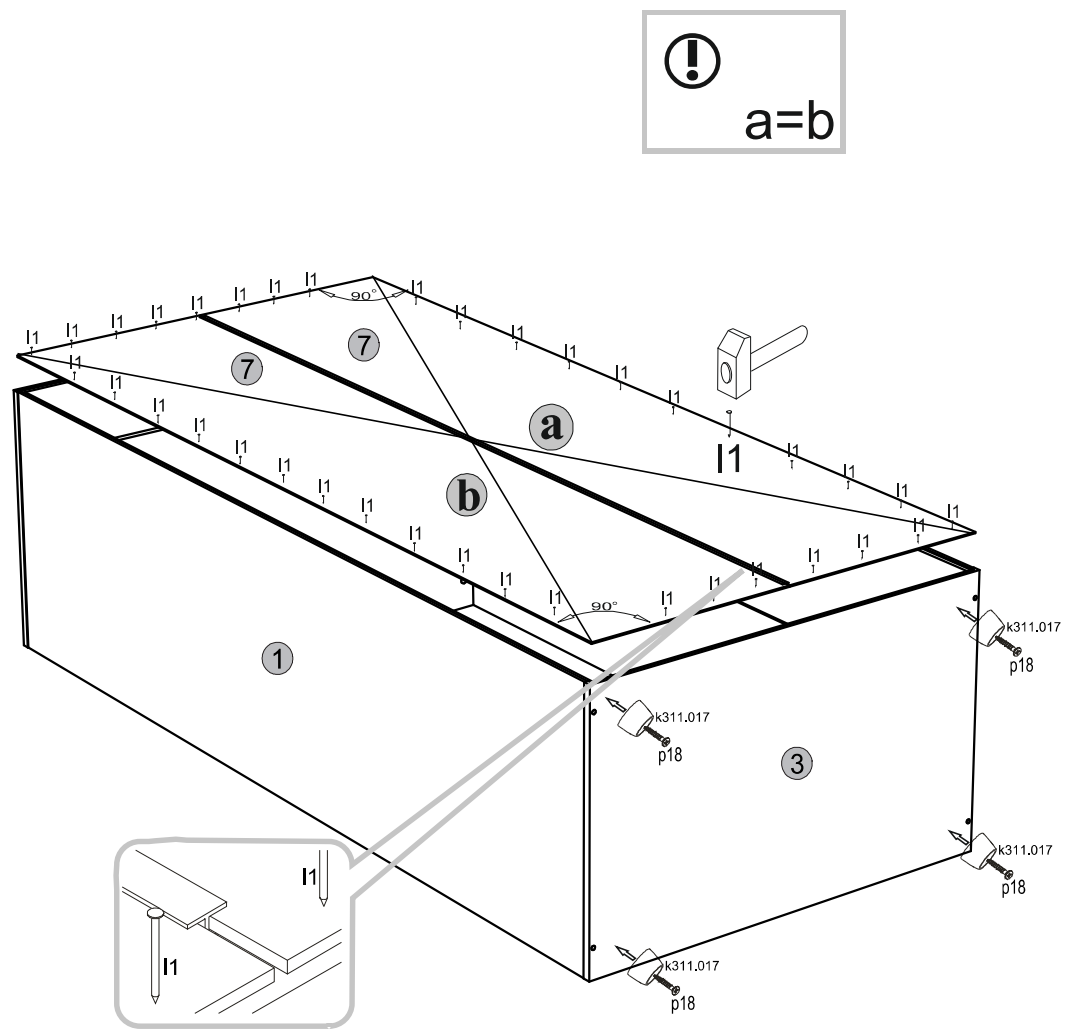

ΟΔΗΓΙΕΣ ΑΡΜΟΛΟΓΗΣΗΣ

SOLO ΝΤΟΥΛΑΠΑ 2D

	t					ΠΑΚΕΤΟ
1	1913	564	16	1	SN-107	1/1
2	1913	564	16	1	SN-108	1/1
3	900	564	16	2	SN-203	1/1
4	970	448	16	1	SN-009	2/2
5	970	448	16	1	SN-010	2/2
6	866	561	16	1	SN-303	1/1
7	1932	442	3	2	SN-606	1/1
8	970	448	16	1	SN-011	2/2
9	970	448	16	1	SN-012	2/2

1**3****2****4**

5

6