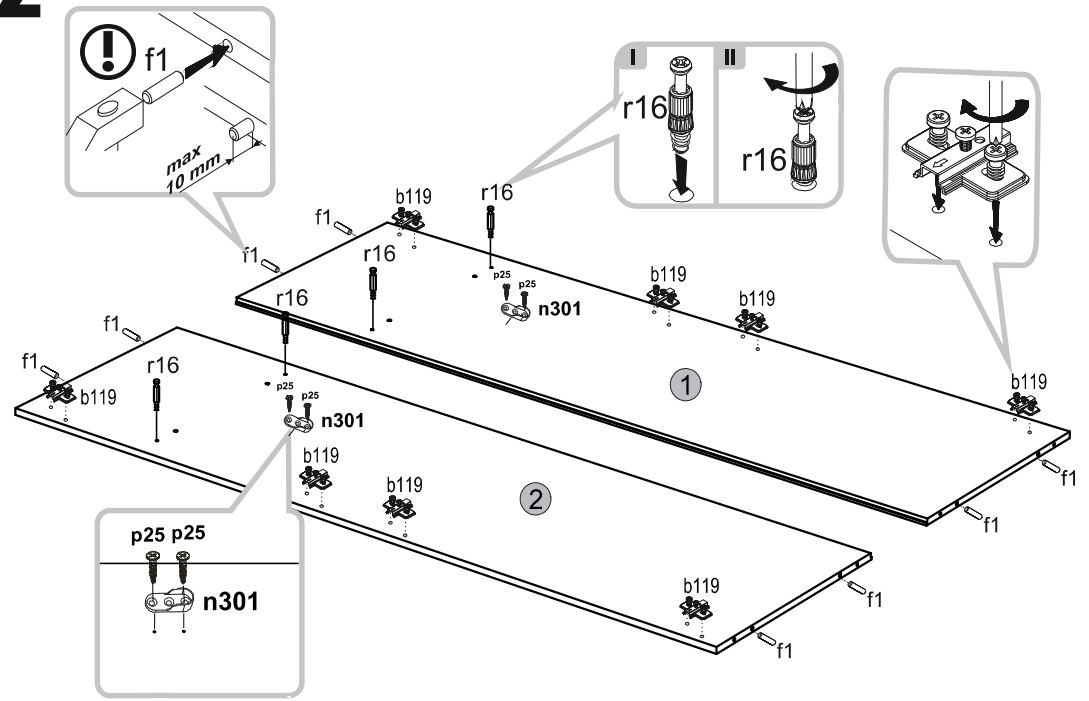

ΟΔΗΓΙΕΣ ΑΡΜΟΛΟΓΗΣΗΣ

SOLO ΝΤΟΥΛΑΠΑ 2D

	t					ΠΑΚΕΤΟ
1	1913	564	16	1	SN-107	1/1
2	1913	564	16	1	SN-108	1/1
3	900	564	16	2	SN-203	1/1
4	970	448	16	1	SN-009	2/2
5	970	448	16	1	SN-010	2/2
6	866	561	16	1	SN-303	1/1
7	1932	442	3	2	SN-606	1/1
8	970	448	16	1	SN-011	2/2
9	970	448	16	1	SN-012	2/2

1**3****2****4**

5

6