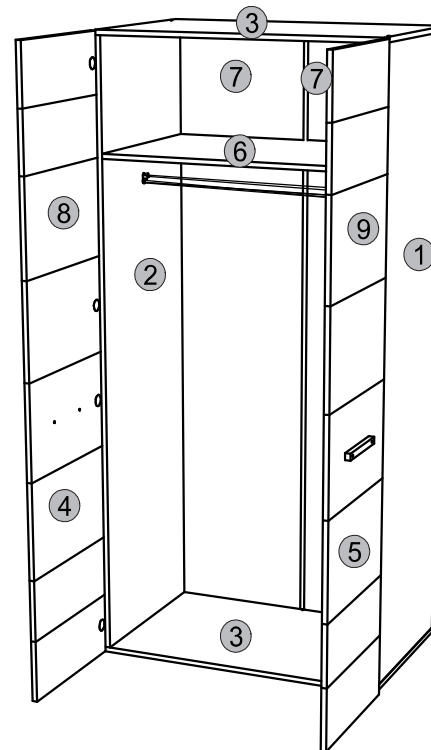

ΟΔΗΓΙΕΣ ΑΡΜΟΛΟΓΗΣΗΣ

SOLO ΝΤΟΥΛΑΠΑ 2D

	t					ΠΑΚΕΤΟ
1	1913	564	16	1	SN-107	1/1
2	1913	564	16	1	SN-108	1/1
3	900	564	16	2	SN-203	1/1
4	970	448	16	1	SN-009	2/2
5	970	448	16	1	SN-010	2/2
6	866	561	16	1	SN-303	1/1
7	1932	442	3	2	SN-606	1/1
8	970	448	16	1	SN-011	2/2
9	970	448	16	1	SN-012	2/2

1**3****2****4**

5

6