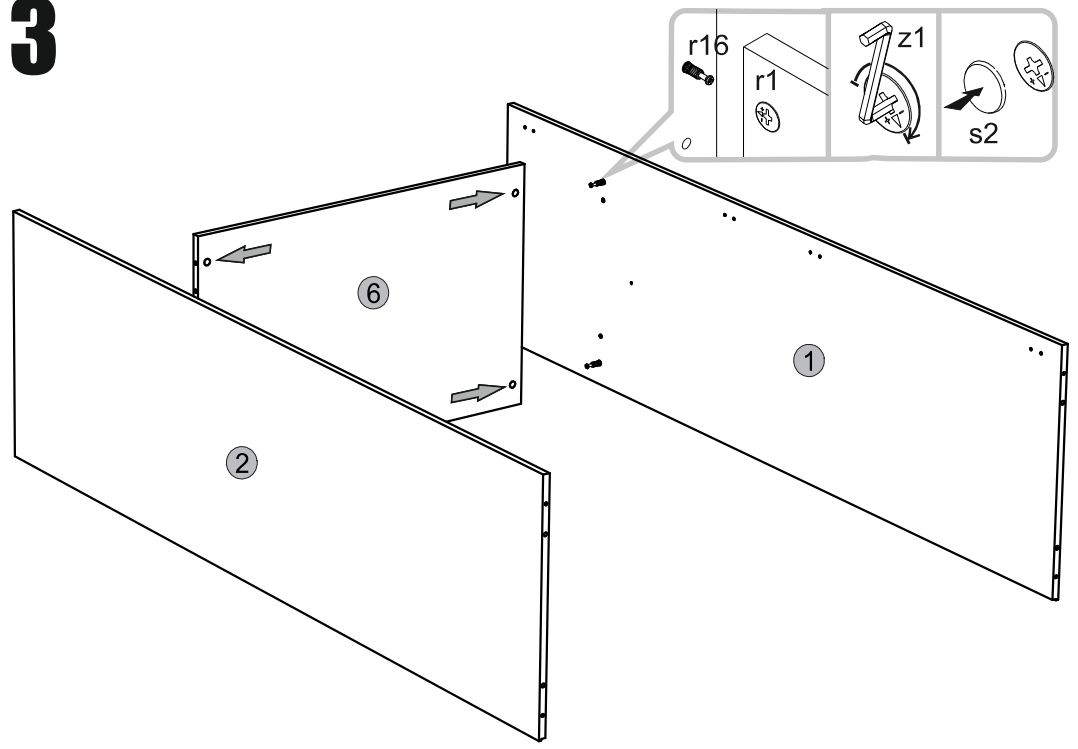

ΟΔΗΓΙΕΣ ΑΡΜΟΛΟΓΗΣΗΣ

SOLO ΝΤΟΥΛΑΠΑ 2D

	t					ΠΑΚΕΤΟ
1	1913	564	16	1	SN-107	1/1
2	1913	564	16	1	SN-108	1/1
3	900	564	16	2	SN-203	1/1
4	970	448	16	1	SN-009	2/2
5	970	448	16	1	SN-010	2/2
6	866	561	16	1	SN-303	1/1
7	1932	442	3	2	SN-606	1/1
8	970	448	16	1	SN-011	2/2
9	970	448	16	1	SN-012	2/2

1**3****2****4**

5

6