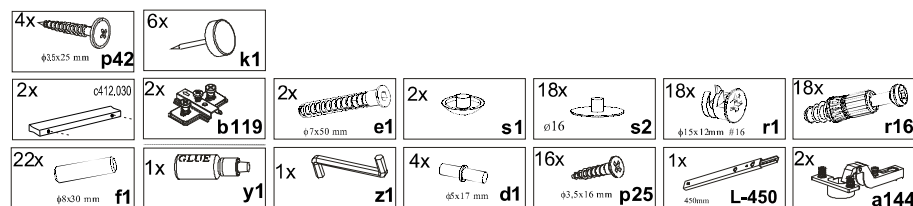

ΟΔΗΓΙΕΣ ΑΡΜΟΛΟΓΗΣΗΣ

SOLO ΓΡΑΦΕΙΟ 1D1S

| | | | | | | ΠΑΚΕΤΟ |
|----|------|-----|----------|---|--------|--------|
| 1 | 1100 | 600 | 16/32/32 | 1 | SN-215 | 1/1 |
| 2 | 450 | 120 | 16 | 1 | SN-420 | 1/1 |
| 3 | 450 | 120 | 16 | 1 | SN-421 | 1/1 |
| 4 | 326 | 120 | 16 | 1 | SN-422 | 1/1 |
| 5 | 384 | 479 | 16 | 1 | SN-321 | 1/1 |
| 6 | 723 | 500 | 16 | 1 | SN-130 | 1/1 |
| 7 | 384 | 500 | 16 | 1 | SN-320 | 1/1 |
| 8 | 723 | 500 | 16 | 1 | SN-131 | 1/1 |
| 9 | 188 | 412 | 16 | 1 | SN-036 | 1/1 |
| 10 | 723 | 500 | 16 | 1 | SN-132 | 1/1 |
| 11 | 682 | 384 | 16 | 1 | SN-133 | 1/1 |
| 12 | 500 | 412 | 16 | 1 | SN-035 | 1/1 |
| 13 | 300 | 658 | 16 | 1 | SN-134 | 1/1 |
| 14 | 340 | 448 | 3 | 1 | SN-621 | 1/1 |