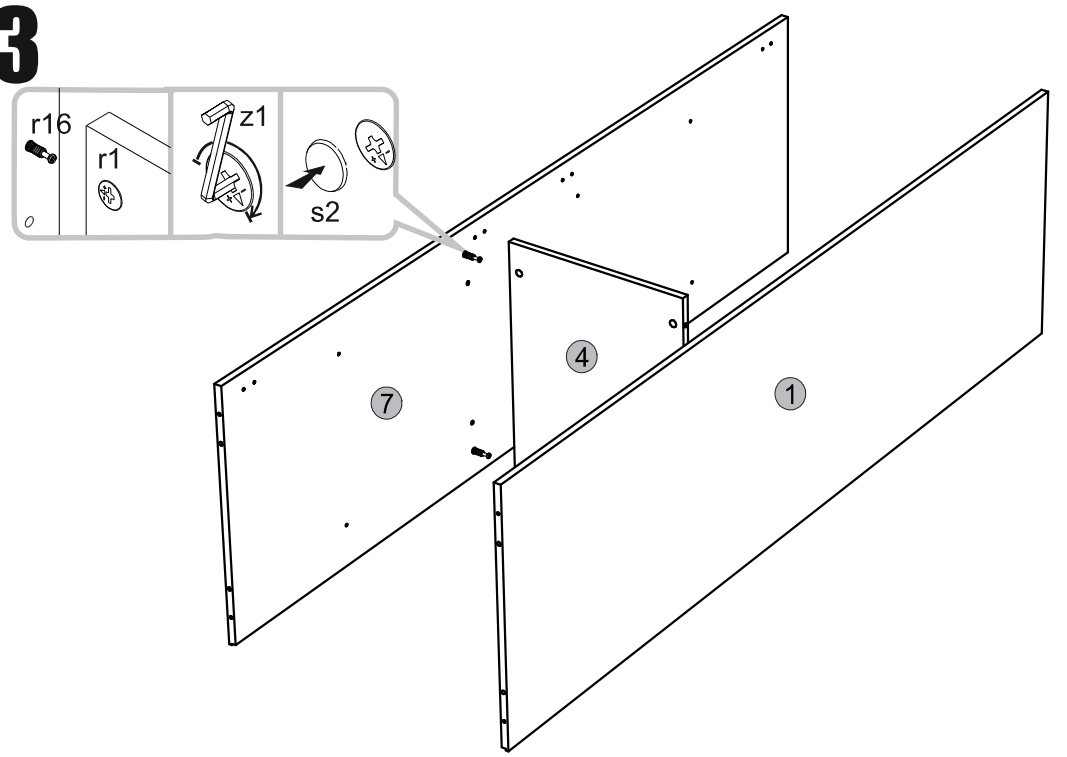

ΟΔΗΓΙΕΣ ΑΡΜΟΛΟΓΗΣΗΣ

SOLO ΝΤΟΥΛΑΠΑ 1D

						ΠΑΚΕΤΟ :
1	1913	574	16	1	SN-139	1/1
2	450	574	16	2	SN-218	1/1
3	415	571	16	3	SN-325	1/1
4	416	571	16	1	SN-324	1/1
5	970	448	16	1	SN-009	1/1
6	970	448	16	1	SN-011	1/1
7	1913	574	16	1	SN-140	1/1
8	1932	434	3	1	SN-624	1/1

1**3****2****4**

5

!
a=b

7

6

! ↓ **kg max.** ↓