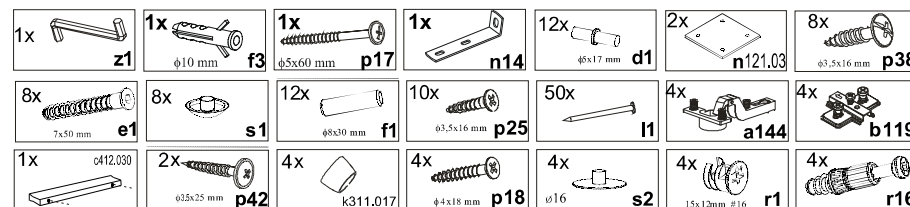

ΟΔΗΓΙΕΣ ΑΡΜΟΛΟΓΗΣΗΣ

SOLO ΝΤΟΥΛΑΠΑ 1D

						ΠΑΚΕΤΟ :
1	1913	574	16	1	SN-139	1/1
2	450	574	16	2	SN-218	1/1
3	415	571	16	3	SN-325	1/1
4	416	571	16	1	SN-324	1/1
5	970	448	16	1	SN-009	1/1
6	970	448	16	1	SN-011	1/1
7	1913	574	16	1	SN-140	1/1
8	1932	434	3	1	SN-624	1/1

1**3****2****4**

5

!
a=b

7

6

! ↓ **kg max.** ↓