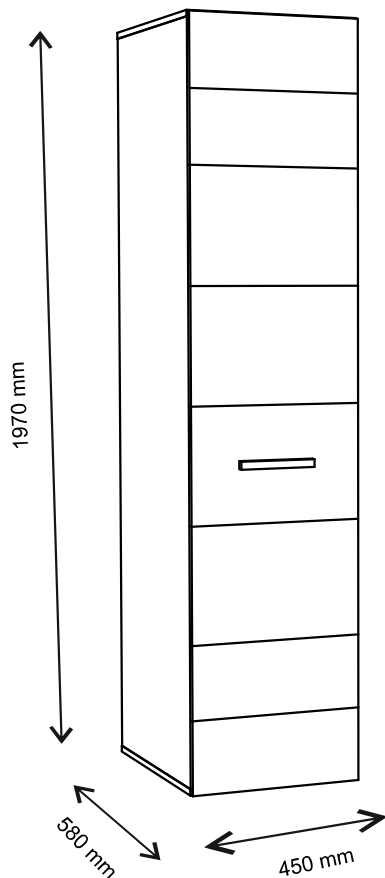

ΟΔΗΓΙΕΣ ΑΡΜΟΛΟΓΗΣΗΣ

SOLO ΝΤΟΥΛΑΠΑ 1D

						ΠΑΚΕΤΟ :
1	1913	574	16	1	SN-139	1/1
2	450	574	16	2	SN-218	1/1
3	415	571	16	3	SN-325	1/1
4	416	571	16	1	SN-324	1/1
5	970	448	16	1	SN-009	1/1
6	970	448	16	1	SN-011	1/1
7	1913	574	16	1	SN-140	1/1
8	1932	434	3	1	SN-624	1/1

1**3****2****4**

5

!
a=b

7

6

! ↓ **kg max.** ↓