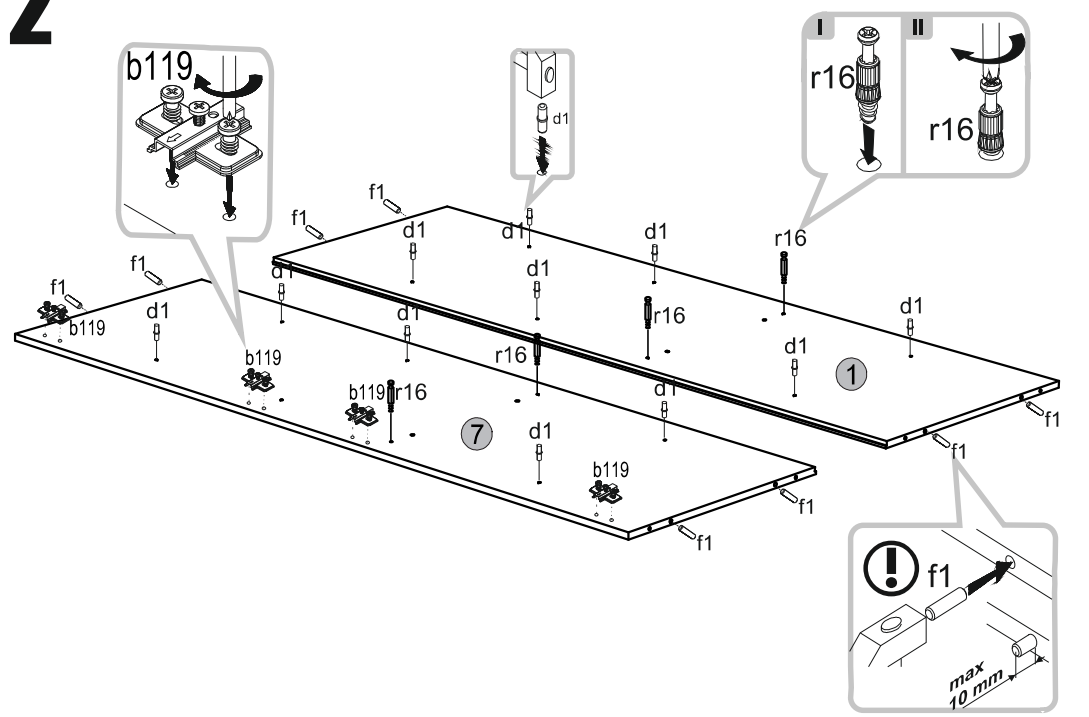

ΟΔΗΓΙΕΣ ΑΡΜΟΛΟΓΗΣΗΣ

SOLO ΝΤΟΥΛΑΠΑ 1D

						ΠΑΚΕΤΟ :
1	1913	574	16	1	SN-139	1/1
2	450	574	16	2	SN-218	1/1
3	415	571	16	3	SN-325	1/1
4	416	571	16	1	SN-324	1/1
5	970	448	16	1	SN-009	1/1
6	970	448	16	1	SN-011	1/1
7	1913	574	16	1	SN-140	1/1
8	1932	434	3	1	SN-624	1/1

1**3****2****4**

5

!
a=b

7

6

! ↓ **kg max.** ↓