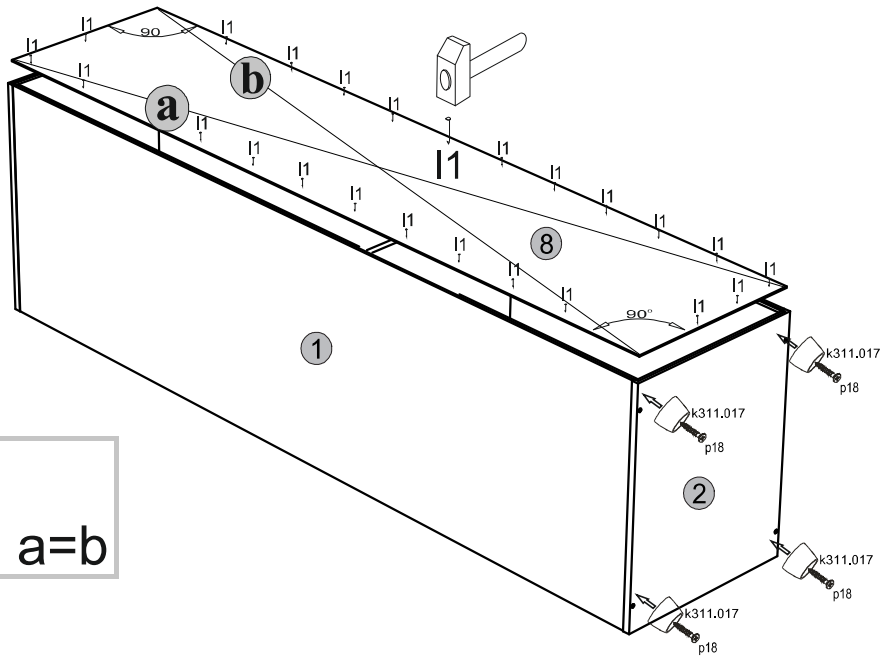

ΟΔΗΓΙΕΣ ΑΡΜΟΛΟΓΗΣΗΣ

SOLO ΝΤΟΥΛΑΠΑ 1D

						ΠΑΚΕΤΟ :
1	1913	574	16	1	SN-139	1/1
2	450	574	16	2	SN-218	1/1
3	415	571	16	3	SN-325	1/1
4	416	571	16	1	SN-324	1/1
5	970	448	16	1	SN-009	1/1
6	970	448	16	1	SN-011	1/1
7	1913	574	16	1	SN-140	1/1
8	1932	434	3	1	SN-624	1/1

1**3****2****4**

5

!
a=b

7

6

! ↓ **kg max.** ↓