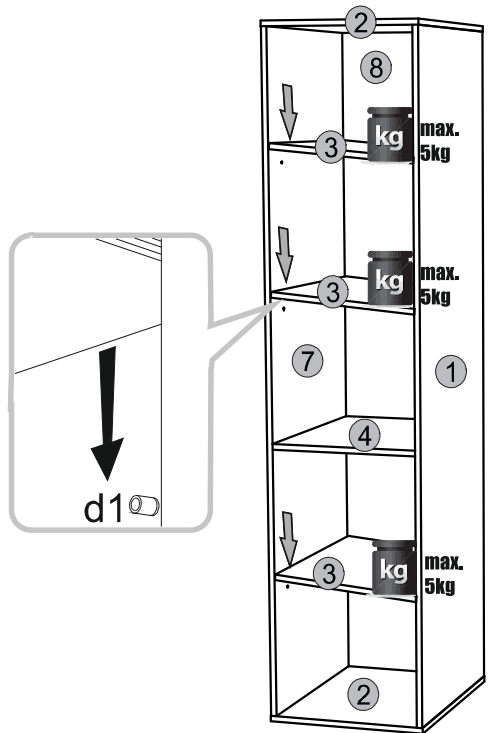

ΟΔΗΓΙΕΣ ΑΡΜΟΛΟΓΗΣΗΣ

SOLO ΝΤΟΥΛΑΠΑ 1D

						ΠΑΚΕΤΟ :
1	1913	574	16	1	SN-139	1/1
2	450	574	16	2	SN-218	1/1
3	415	571	16	3	SN-325	1/1
4	416	571	16	1	SN-324	1/1
5	970	448	16	1	SN-009	1/1
6	970	448	16	1	SN-011	1/1
7	1913	574	16	1	SN-140	1/1
8	1932	434	3	1	SN-624	1/1

1**3****2****4**

5

!
a=b

7

6

! ↓ **kg max.** ↓