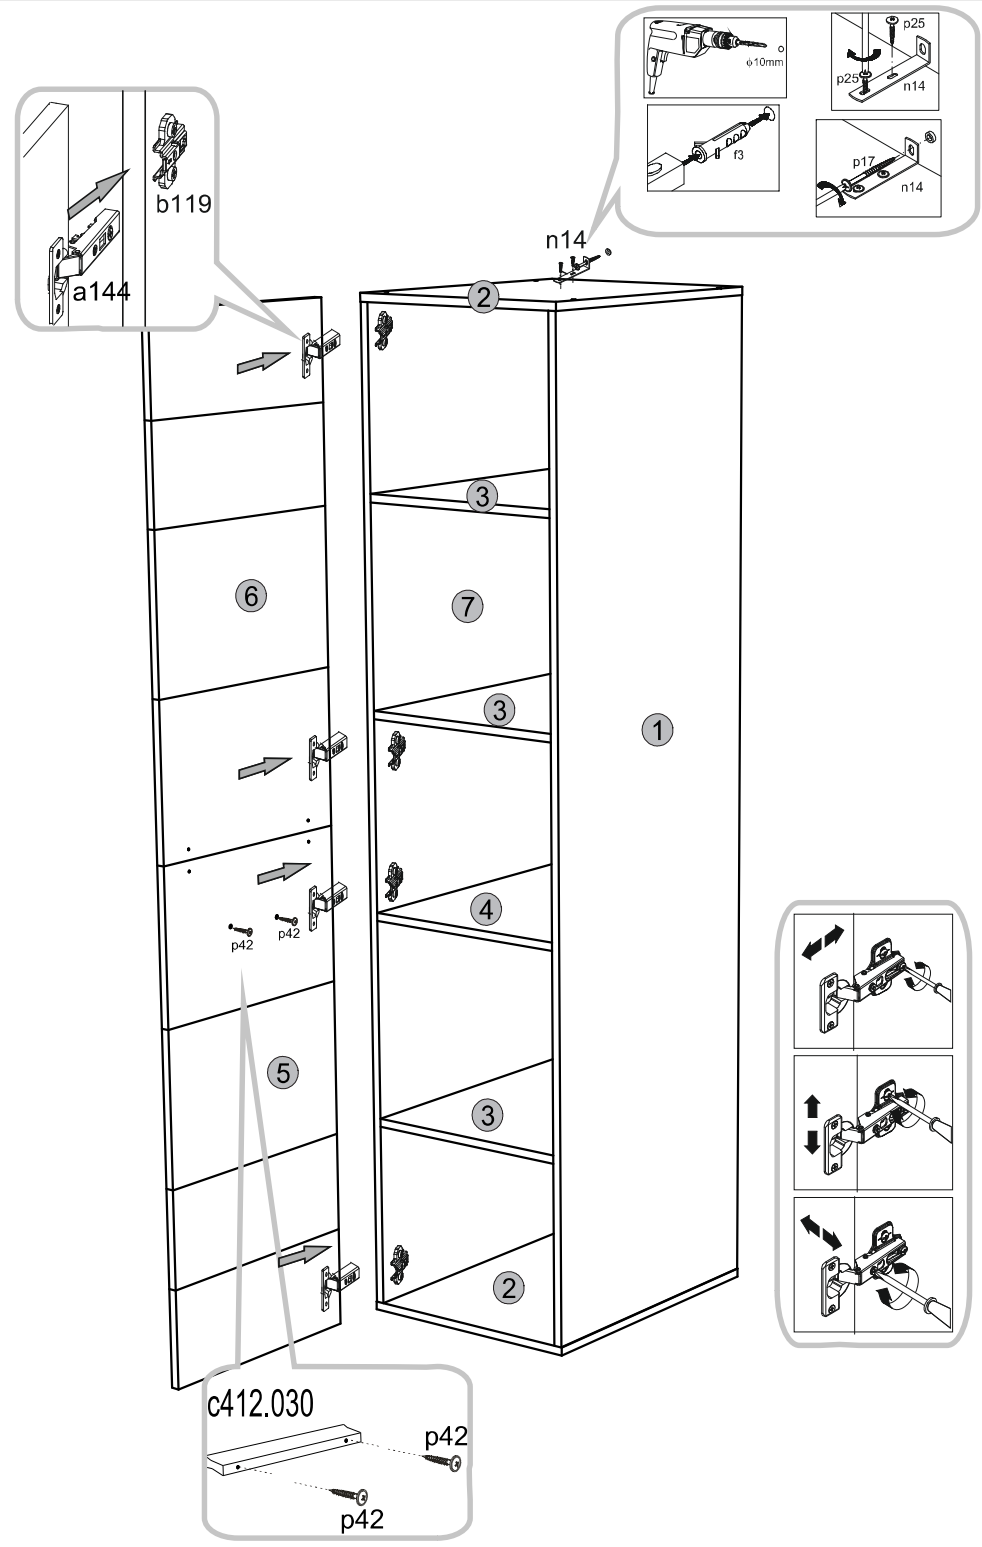

ΟΔΗΓΙΕΣ ΑΡΜΟΛΟΓΗΣΗΣ

SOLO ΝΤΟΥΛΑΠΑ 1D

						ΠΑΚΕΤΟ :
1	1913	574	16	1	SN-139	1/1
2	450	574	16	2	SN-218	1/1
3	415	571	16	3	SN-325	1/1
4	416	571	16	1	SN-324	1/1
5	970	448	16	1	SN-009	1/1
6	970	448	16	1	SN-011	1/1
7	1913	574	16	1	SN-140	1/1
8	1932	434	3	1	SN-624	1/1

1**3****2****4**

5

!
a=b

7

6

! ↓ **kg max.** ↓