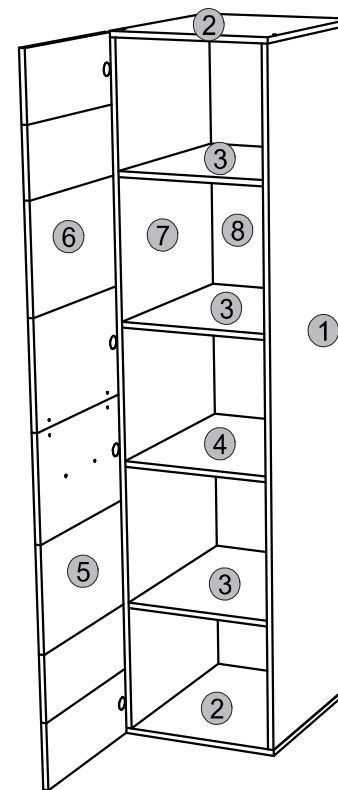

ΟΔΗΓΙΕΣ ΑΡΜΟΛΟΓΗΣΗΣ

SOLO ΝΤΟΥΛΑΠΑ 1D

						ΠΑΚΕΤΟ :
1	1913	574	16	1	SN-139	1/1
2	450	574	16	2	SN-218	1/1
3	415	571	16	3	SN-325	1/1
4	416	571	16	1	SN-324	1/1
5	970	448	16	1	SN-009	1/1
6	970	448	16	1	SN-011	1/1
7	1913	574	16	1	SN-140	1/1
8	1932	434	3	1	SN-624	1/1

1**3****2****4**

5

!
a=b

7

6

! ↓ **kg max.** ↓