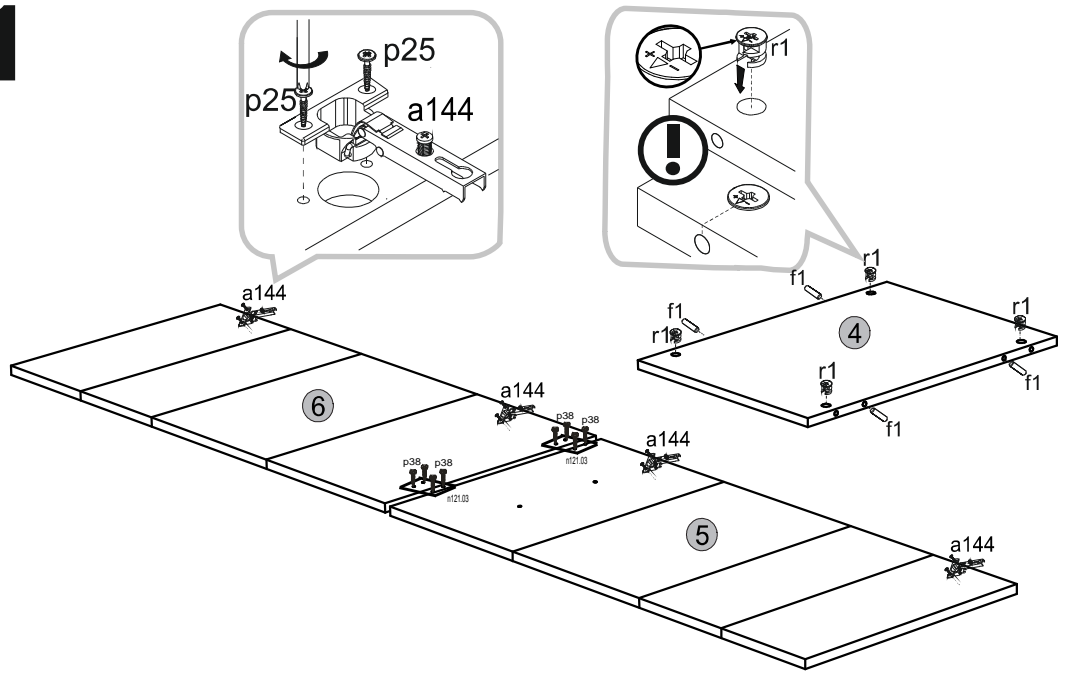

ΟΔΗΓΙΕΣ ΑΡΜΟΛΟΓΗΣΗΣ

SOLO ΝΤΟΥΛΑΠΑ 1D

						ΠΑΚΕΤΟ :
1	1913	574	16	1	SN-139	1/1
2	450	574	16	2	SN-218	1/1
3	415	571	16	3	SN-325	1/1
4	416	571	16	1	SN-324	1/1
5	970	448	16	1	SN-009	1/1
6	970	448	16	1	SN-011	1/1
7	1913	574	16	1	SN-140	1/1
8	1932	434	3	1	SN-624	1/1

1**3****2****4**

5

!
a=b

7

6

! ↓ **kg max.** ↓