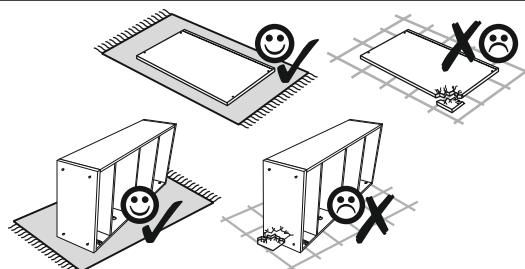

ΟΔΗΓΙΕΣ ΑΡΜΟΛΟΓΗΣΗΣ

SOLO ΝΤΟΥΛΑΠΑ 1D

						ΠΑΚΕΤΟ :
1	1913	574	16	1	SN-139	1/1
2	450	574	16	2	SN-218	1/1
3	415	571	16	3	SN-325	1/1
4	416	571	16	1	SN-324	1/1
5	970	448	16	1	SN-009	1/1
6	970	448	16	1	SN-011	1/1
7	1913	574	16	1	SN-140	1/1
8	1932	434	3	1	SN-624	1/1