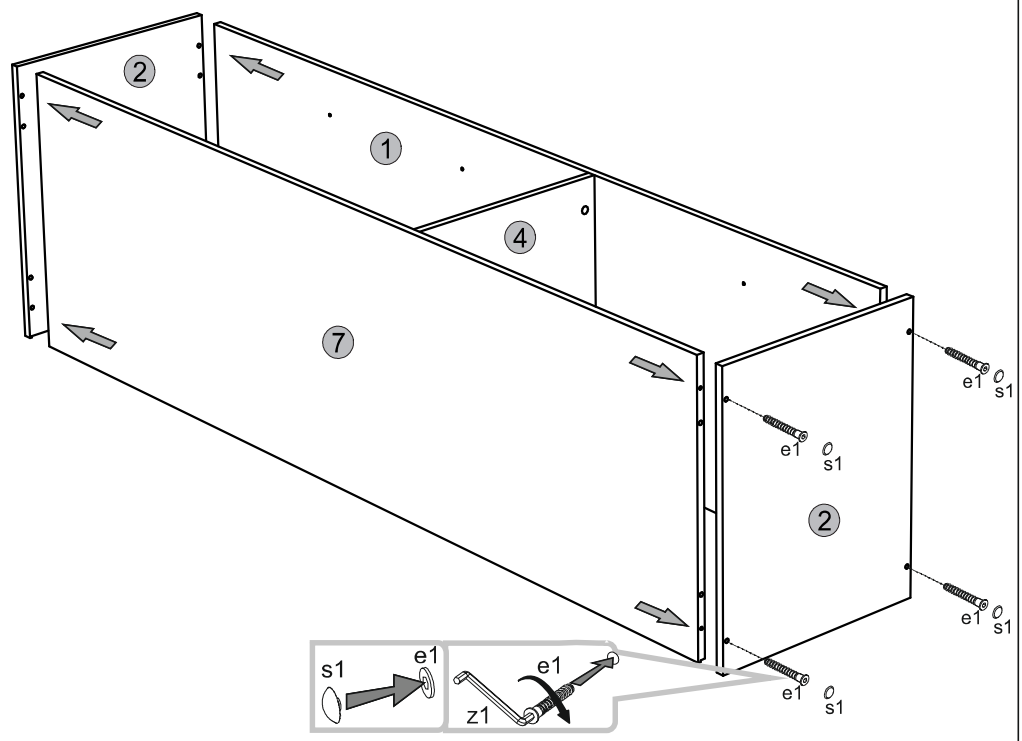

ΟΔΗΓΙΕΣ ΑΡΜΟΛΟΓΗΣΗΣ

SOLO ΝΤΟΥΛΑΠΑ 1D

						ΠΑΚΕΤΟ :
1	1913	574	16	1	SN-139	1/1
2	450	574	16	2	SN-218	1/1
3	415	571	16	3	SN-325	1/1
4	416	571	16	1	SN-324	1/1
5	970	448	16	1	SN-009	1/1
6	970	448	16	1	SN-011	1/1
7	1913	574	16	1	SN-140	1/1
8	1932	434	3	1	SN-624	1/1

1**3****2****4**

5

!
a=b

7

6

! ↓ **kg max.** ↓