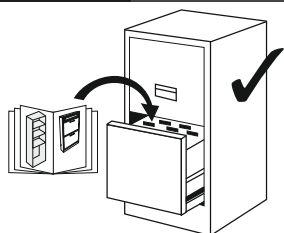

ΟΔΗΓΙΕΣ ΑΡΜΟΛΟΓΗΣΗΣ

SOLO ΔΙΠΛΟ ΡΑΦΙ

						TAKETO
1	226	704	16	1	S - 008	1/1
2	956	169	16	2	S - 303	1/1

1

3

2

4