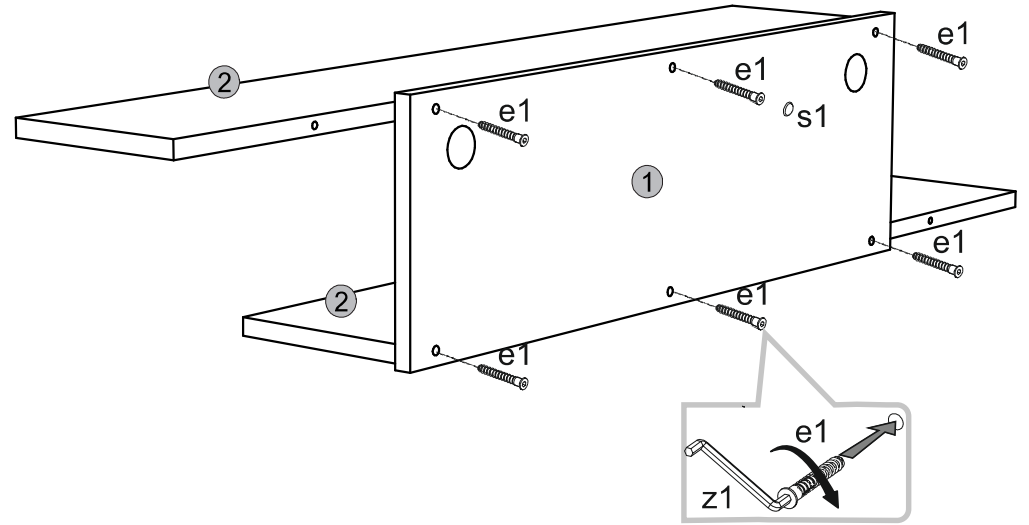

ΟΔΗΓΙΕΣ ΑΡΜΟΛΟΓΗΣΗΣ

SOLO ΔΙΠΛΟ ΡΑΦΙ

						TAKETO
1	226	704	16	1	S - 008	1/1
2	956	169	16	2	S - 303	1/1

1

3

2

4