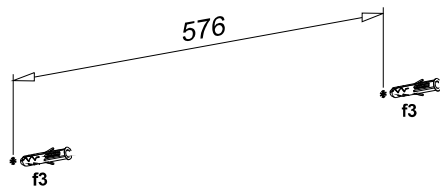

ΟΔΗΓΙΕΣ ΑΡΜΟΛΟΓΗΣΗΣ

SOLO ΔΙΠΛΟ ΡΑΦΙ

						TAKETO
1	226	704	16	1	S - 008	1/1
2	956	169	16	2	S - 303	1/1

1

3

2

4