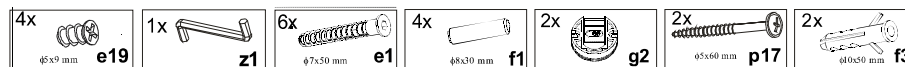

ΟΔΗΓΙΕΣ ΑΡΜΟΛΟΓΗΣΗΣ

SOLO ΔΙΠΛΟ ΡΑΦΙ

						TAKETO
1	226	704	16	1	S - 008	1/1
2	956	169	16	2	S - 303	1/1

1

3

2

4