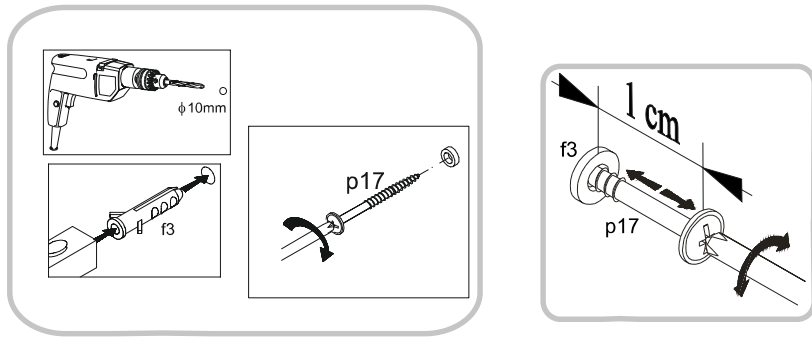

ΟΔΗΓΙΕΣ ΑΡΜΟΛΟΓΗΣΗΣ

SOLO ΔΙΠΛΟ ΡΑΦΙ

						TAKETO
1	226	704	16	1	S - 008	1/1
2	956	169	16	2	S - 303	1/1

1

3

2

4