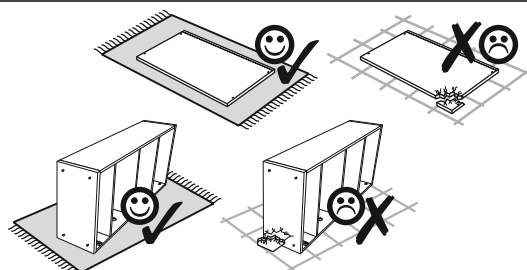

ΟΔΗΓΙΕΣ ΑΡΜΟΛΟΓΗΣΗΣ

SOLO ΔΙΠΛΟ ΡΑΦΙ

						TAKETO
1	226	704	16	1	S - 008	1/1
2	956	169	16	2	S - 303	1/1

1

3

2

4