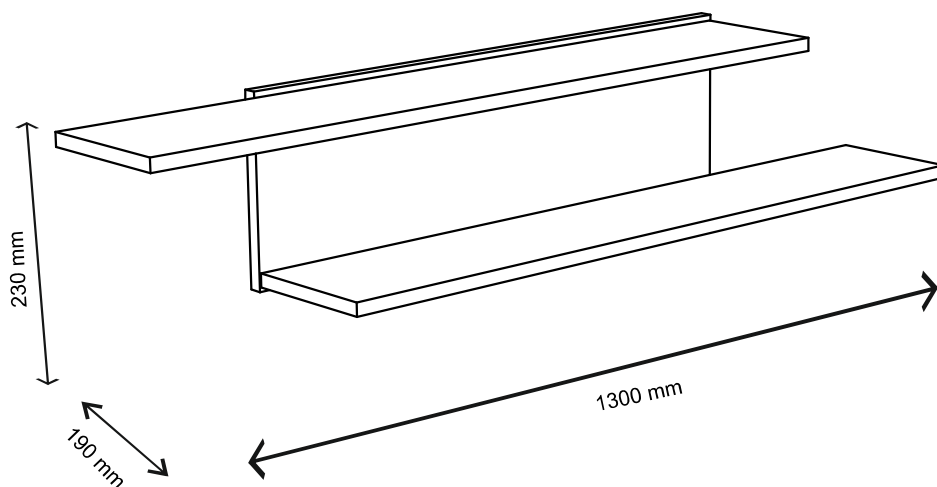

ΟΔΗΓΙΕΣ ΑΡΜΟΛΟΓΗΣΗΣ

SOLO ΔΙΠΛΟ ΡΑΦΙ

						TAKETO
1	226	704	16	1	S - 008	1/1
2	956	169	16	2	S - 303	1/1

1

3

2

4