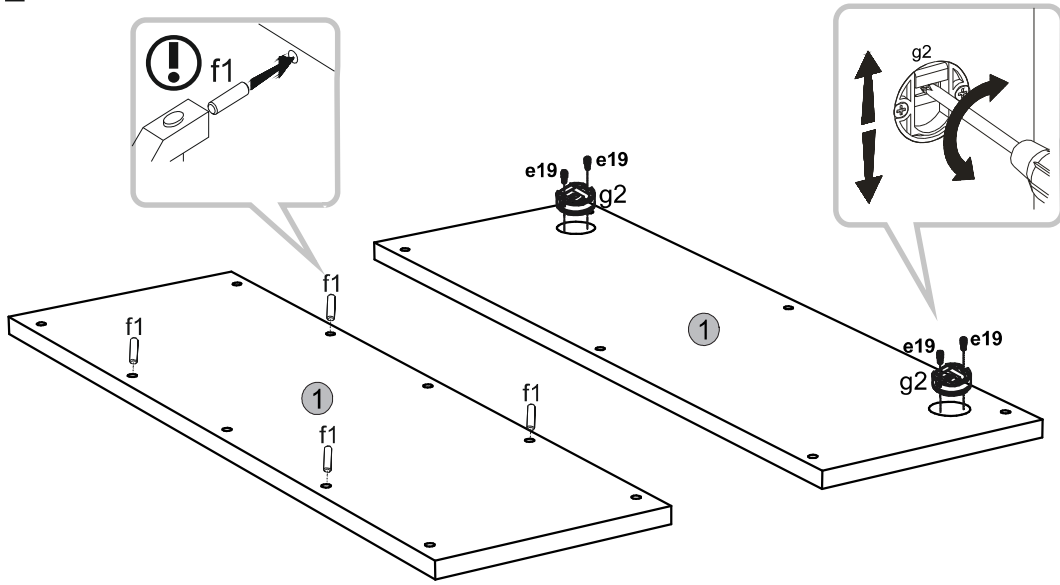

ΟΔΗΓΙΕΣ ΑΡΜΟΛΟΓΗΣΗΣ

SOLO ΔΙΠΛΟ ΡΑΦΙ

						TAKETO
1	226	704	16	1	S - 008	1/1
2	956	169	16	2	S - 303	1/1

1

3

2

4