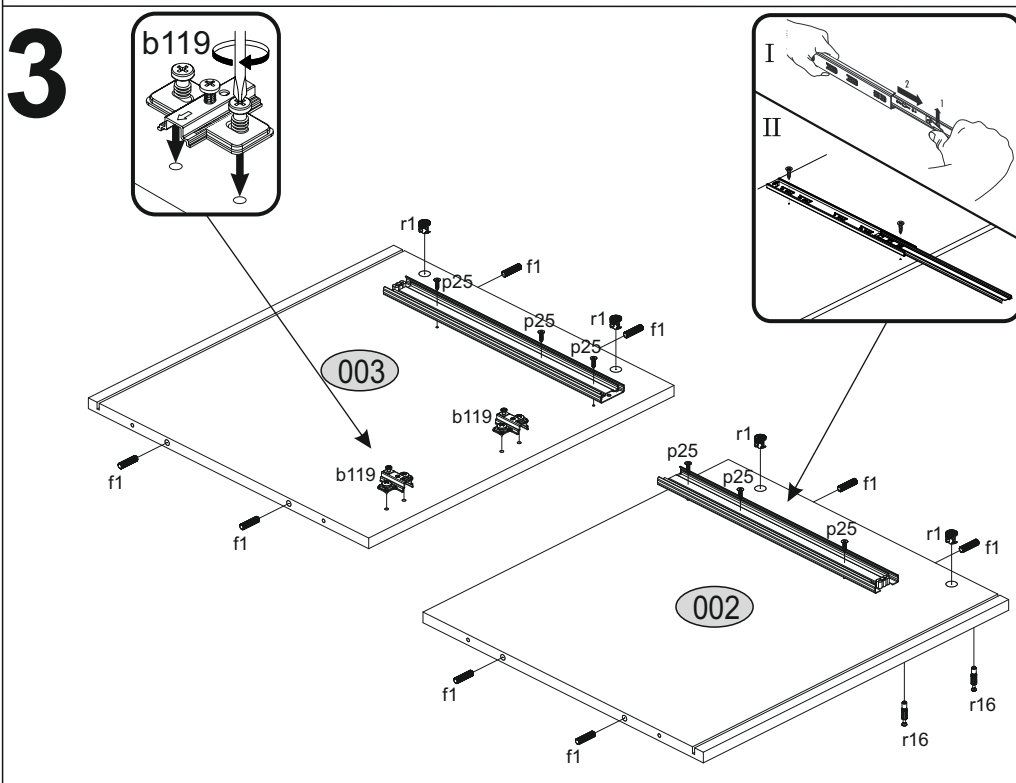

Installation manual

Writing desk 120

Code	Dimensions				Package
001	1200	600	16	1	1/1
002	562	516	16	1	1/1
003	562	516	16	1	1/1
004	240	764	16	1	1/1
005	412	397	16	1	1/1
006	397	158	16	1	1/1
007	400	120	16	1	1/1
008	400	120	16	1	1/1
009	311	120	16	1	1/1
010	401	516	16	1	1/1
011	571	386	2,5	1	1/1
012	402	329	2,5	1	1/1
013	728	520	20	1	1/1
accessories					1/1

Accessories:

<p>x5 l2</p> 	<p>x2 a144</p> 	<p>x2 b119</p> 	<p>x2 c412.048</p> 
<p>x6 e1 Ø7x50</p> 	<p>x19 f1 Ø8x90</p> 	<p>x2 p18/1 Ø4x18</p> 	<p>x37 p25 Ø3.5x16</p> 
<p>x7 p9 Ø4x30</p> 	<p>x10 r1</p> 	<p>x10 r16</p> 	<p>x8 s2</p> 
<p>x4 k311.054</p> 	<p>x1 lb L-400</p> 	<p>x1 z1</p> 	

5

6

7

8

9

10

11

12