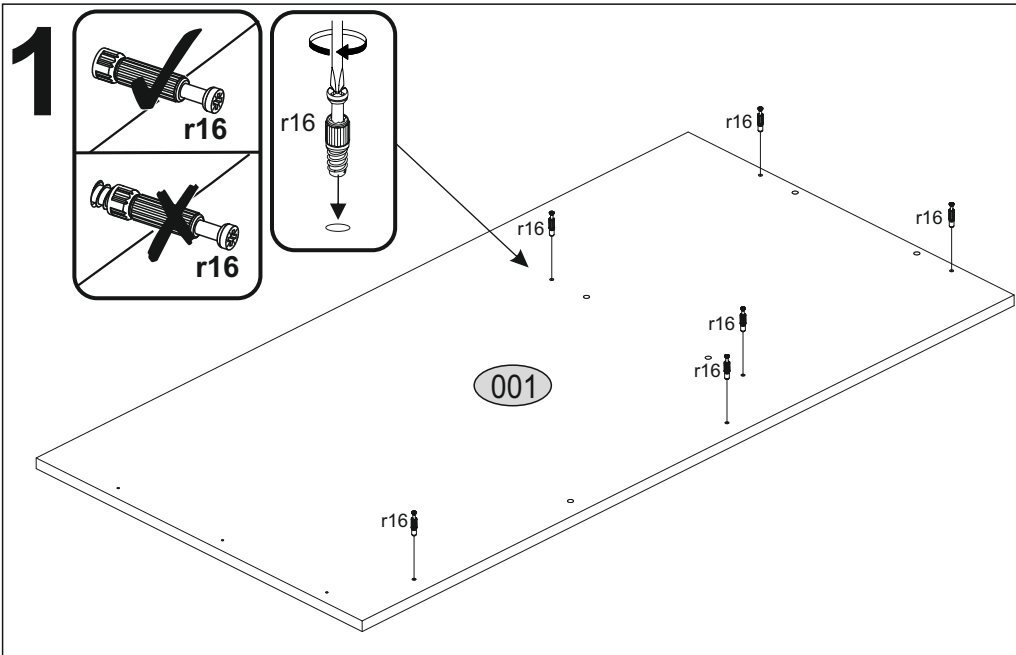

Installation manual

Writing desk 120

Code	Dimensions				Package
001	1200	600	16	1	1/1
002	562	516	16	1	1/1
003	562	516	16	1	1/1
004	240	764	16	1	1/1
005	412	397	16	1	1/1
006	397	158	16	1	1/1
007	400	120	16	1	1/1
008	400	120	16	1	1/1
009	311	120	16	1	1/1
010	401	516	16	1	1/1
011	571	386	2,5	1	1/1
012	402	329	2,5	1	1/1
013	728	520	20	1	1/1
accessories					1/1

Accessories:

<p>x5 l2</p> 	<p>x2 a144</p> 	<p>x2 b119</p> 	<p>x2 c412.048</p> 
<p>x6 e1 Ø7x50</p> 	<p>x19 f1 Ø8x90</p> 	<p>x2 p18/1 Ø4x18</p> 	<p>x37 p25 Ø3.5x16</p> 
<p>x7 p9 Ø4x30</p> 	<p>x10 r1</p> 	<p>x10 r16</p> 	<p>x8 s2</p> 
<p>x4 k311.054</p> 	<p>x1 lb L-400</p> 	<p>x1 z1</p> 	