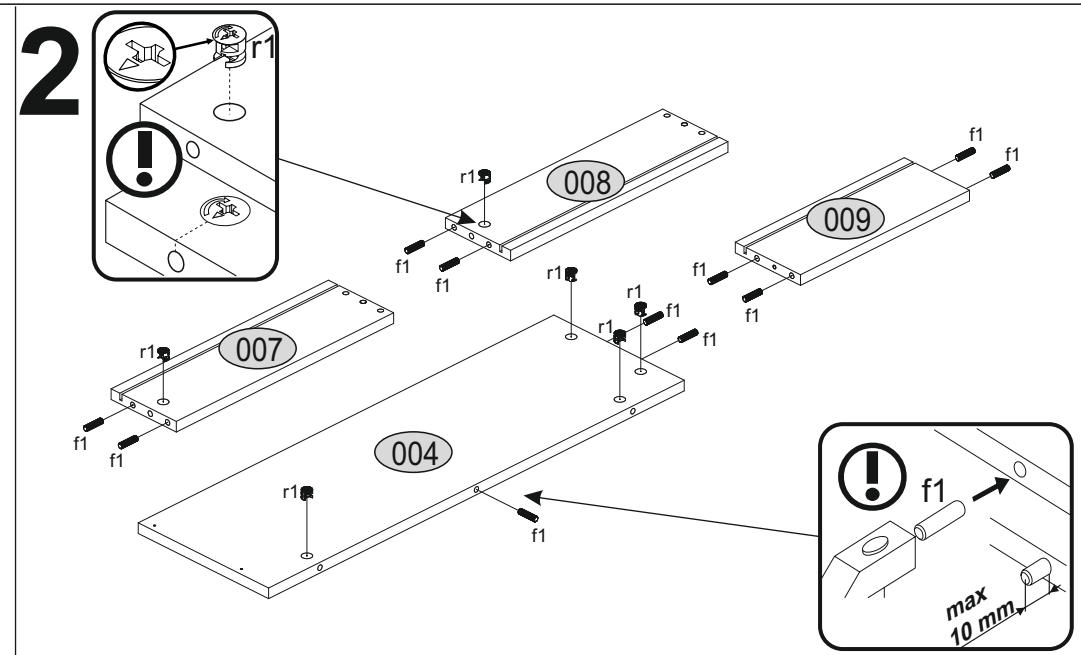

Installation manual

Writing desk 120

Code	Dimensions				Package
001	1200	600	16	1	1/1
002	562	516	16	1	1/1
003	562	516	16	1	1/1
004	240	764	16	1	1/1
005	412	397	16	1	1/1
006	397	158	16	1	1/1
007	400	120	16	1	1/1
008	400	120	16	1	1/1
009	311	120	16	1	1/1
010	401	516	16	1	1/1
011	571	386	2,5	1	1/1
012	402	329	2,5	1	1/1
013	728	520	20	1	1/1
accessories					1/1

Accessories:

<p>x5 l2</p> 	<p>x2 a144</p> 	<p>x2 b119</p> 	<p>x2 c412.048</p> 
<p>x6 e1 Ø7x50</p> 	<p>x19 f1 Ø8x90</p> 	<p>x2 p18/1 Ø4x18</p> 	<p>x37 p25 Ø3.5x16</p> 
<p>x7 p9 Ø4x30</p> 	<p>x10 r1</p> 	<p>x10 r16</p> 	<p>x8 s2</p> 
<p>x4 k311.054</p> 	<p>x1 lb L-400</p> 	<p>x1 z1</p> 	