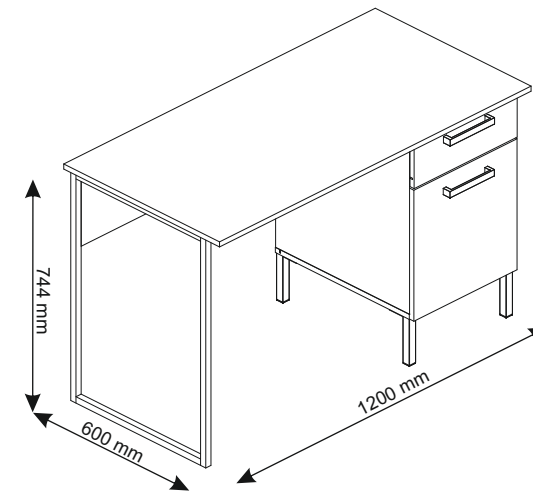

Installation manual

Writing desk 120

Code	Dimensions				Package
001	1200	600	16	1	1/1
002	562	516	16	1	1/1
003	562	516	16	1	1/1
004	240	764	16	1	1/1
005	412	397	16	1	1/1
006	397	158	16	1	1/1
007	400	120	16	1	1/1
008	400	120	16	1	1/1
009	311	120	16	1	1/1
010	401	516	16	1	1/1
011	571	386	2,5	1	1/1
012	402	329	2,5	1	1/1
013	728	520	20	1	1/1
accessories					1/1

Accessories:

<p>x5 l2</p> 	<p>x2 a144</p> 	<p>x2 b119</p> 	<p>x2 c412.048</p> 
<p>x6 e1 Ø7x50</p> 	<p>x19 f1 Ø8x90</p> 	<p>x2 p18/1 Ø4x18</p> 	<p>x37 p25 Ø3.5x16</p> 
<p>x7 p9 Ø4x30</p> 	<p>x10 r1</p> 	<p>x10 r16</p> 	<p>x8 s2</p> 
<p>x4 k311.054</p> 	<p>x1 lb L-400</p> 	<p>x1 z1</p> 	