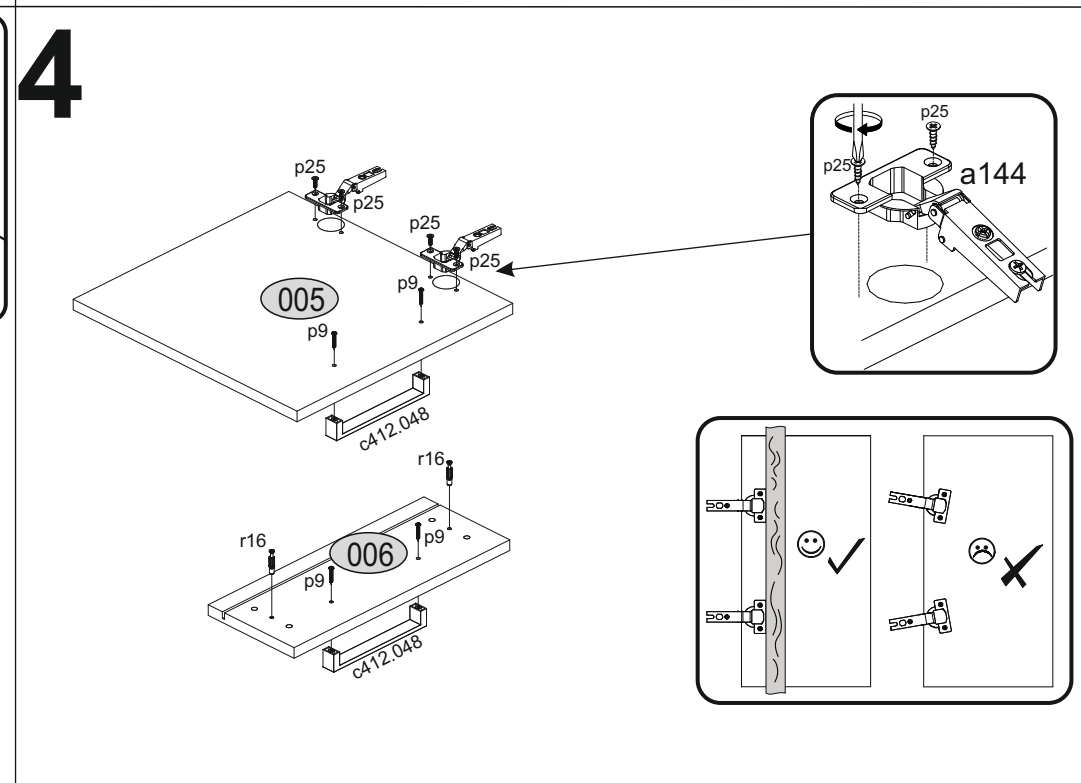

Installation manual

Writing desk 120

Code	Dimensions				Package
001	1200	600	16	1	1/1
002	562	516	16	1	1/1
003	562	516	16	1	1/1
004	240	764	16	1	1/1
005	412	397	16	1	1/1
006	397	158	16	1	1/1
007	400	120	16	1	1/1
008	400	120	16	1	1/1
009	311	120	16	1	1/1
010	401	516	16	1	1/1
011	571	386	2,5	1	1/1
012	402	329	2,5	1	1/1
013	728	520	20	1	1/1
accessories					1/1

Accessories:

<p>x5 l2</p> 	<p>x2 a144</p> 	<p>x2 b119</p> 	<p>x2 c412.048</p> 
<p>x6 e1 Ø7x50</p> 	<p>x19 f1 Ø8x90</p> 	<p>x2 p18/1 Ø4x18</p> 	<p>x37 p25 Ø3.5x16</p> 
<p>x7 p9 Ø4x30</p> 	<p>x10 r1</p> 	<p>x10 r16</p> 	<p>x8 s2</p> 
<p>x4 k311.054</p> 	<p>x1 lb L-400</p> 	<p>x1 z1</p> 	

5

6

7

8

9

10

11

12