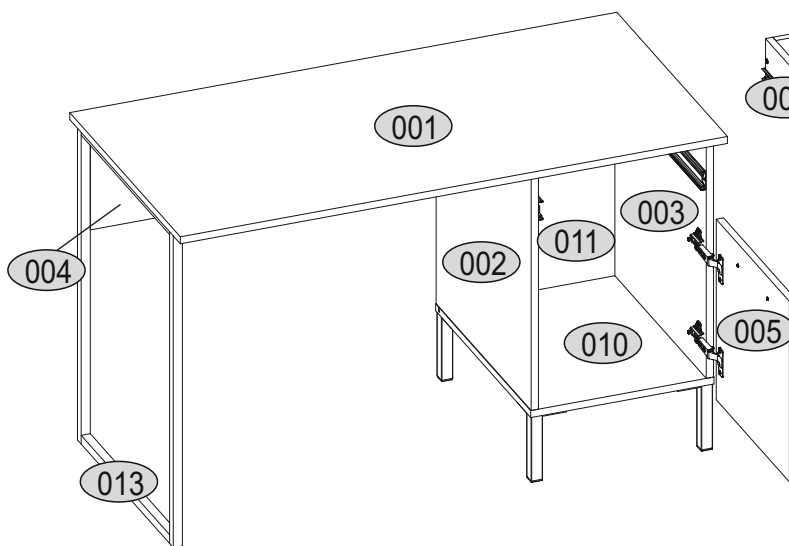

Installation manual

Writing desk 120

Code	Dimensions				Package
001	1200	600	16	1	1/1
002	562	516	16	1	1/1
003	562	516	16	1	1/1
004	240	764	16	1	1/1
005	412	397	16	1	1/1
006	397	158	16	1	1/1
007	400	120	16	1	1/1
008	400	120	16	1	1/1
009	311	120	16	1	1/1
010	401	516	16	1	1/1
011	571	386	2,5	1	1/1
012	402	329	2,5	1	1/1
013	728	520	20	1	1/1
accessories					1/1

Accessories:

<p>x5 l2</p> 	<p>x2 a144</p> 	<p>x2 b119</p> 	<p>x2 c412.048</p> 
<p>x6 e1 Ø7x50</p> 	<p>x19 f1 Ø8x90</p> 	<p>x2 p18/1 Ø4x18</p> 	<p>x37 p25 Ø3.5x16</p> 
<p>x7 p9 Ø4x30</p> 	<p>x10 r1</p> 	<p>x10 r16</p> 	<p>x8 s2</p> 
<p>x4 k311.054</p> 	<p>x1 lb L-400</p> 	<p>x1 z1</p> 	