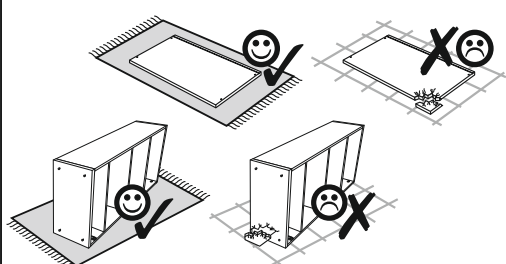

Installation manual

Writing desk 120

Code	Dimensions				Package
001	1200	600	16	1	1/1
002	562	516	16	1	1/1
003	562	516	16	1	1/1
004	240	764	16	1	1/1
005	412	397	16	1	1/1
006	397	158	16	1	1/1
007	400	120	16	1	1/1
008	400	120	16	1	1/1
009	311	120	16	1	1/1
010	401	516	16	1	1/1
011	571	386	2,5	1	1/1
012	402	329	2,5	1	1/1
013	728	520	20	1	1/1
accessories					1/1

Accessories:

<p>x5 l2</p> 	<p>x2 a144</p> 	<p>x2 b119</p> 	<p>x2 c412.048</p> 
<p>x6 e1 Ø7x50</p> 	<p>x19 f1 Ø8x90</p> 	<p>x2 p18/1 Ø4x18</p> 	<p>x37 p25 Ø3.5x16</p> 
<p>x7 p9 Ø4x30</p> 	<p>x10 r1</p> 	<p>x10 r16</p> 	<p>x8 s2</p> 
<p>x4 k311.054</p> 	<p>x1 lb L-400</p> 	<p>x1 z1</p> 	