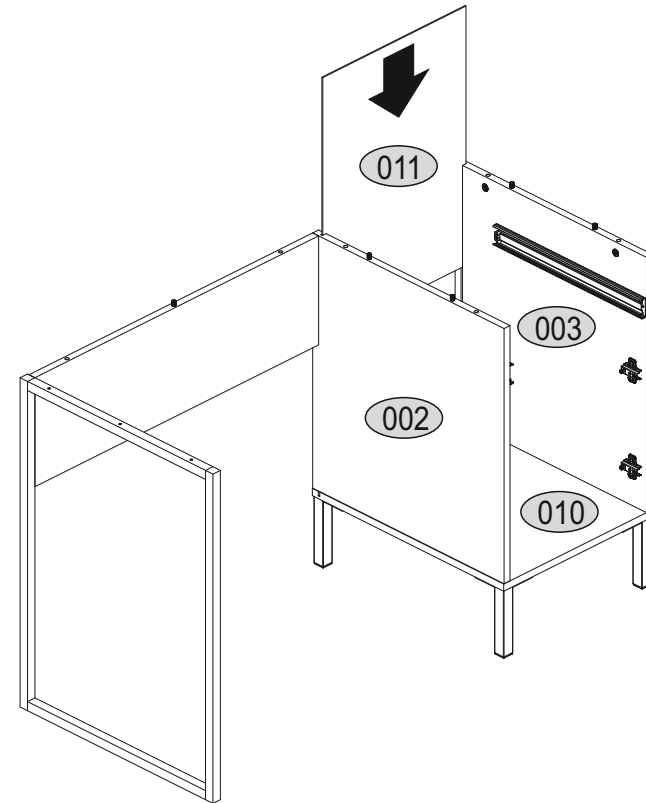

Installation manual

Writing desk 120

Code	Dimensions				Package
001	1200	600	16	1	1/1
002	562	516	16	1	1/1
003	562	516	16	1	1/1
004	240	764	16	1	1/1
005	412	397	16	1	1/1
006	397	158	16	1	1/1
007	400	120	16	1	1/1
008	400	120	16	1	1/1
009	311	120	16	1	1/1
010	401	516	16	1	1/1
011	571	386	2,5	1	1/1
012	402	329	2,5	1	1/1
013	728	520	20	1	1/1
accessories					1/1

5

6

7

8

9

10

11

12