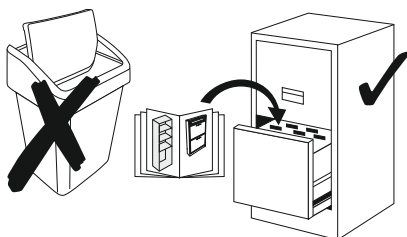

Installation manual

Writing desk 120

Code	Dimensions				Package
001	1200	600	16	1	1/1
002	562	516	16	1	1/1
003	562	516	16	1	1/1
004	240	764	16	1	1/1
005	412	397	16	1	1/1
006	397	158	16	1	1/1
007	400	120	16	1	1/1
008	400	120	16	1	1/1
009	311	120	16	1	1/1
010	401	516	16	1	1/1
011	571	386	2,5	1	1/1
012	402	329	2,5	1	1/1
013	728	520	20	1	1/1
accessories					1/1