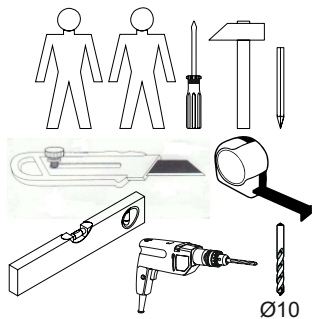

Installation manual

Writing desk 120

Code	Dimensions				Package
001	1200	600	16	1	1/1
002	562	516	16	1	1/1
003	562	516	16	1	1/1
004	240	764	16	1	1/1
005	412	397	16	1	1/1
006	397	158	16	1	1/1
007	400	120	16	1	1/1
008	400	120	16	1	1/1
009	311	120	16	1	1/1
010	401	516	16	1	1/1
011	571	386	2,5	1	1/1
012	402	329	2,5	1	1/1
013	728	520	20	1	1/1
accessories					1/1

Accessories:

<p>x5 l2</p> 	<p>x2 a144</p> 	<p>x2 b119</p> 	<p>x2 c412.048</p> 
<p>x6 e1 Ø7x50</p> 	<p>x19 f1 Ø8x90</p> 	<p>x2 p18/1 Ø4x18</p> 	<p>x37 p25 Ø3.5x16</p> 
<p>x7 p9 Ø4x30</p> 	<p>x10 r1</p> 	<p>x10 r16</p> 	<p>x8 s2</p> 
<p>x4 k311.054</p> 	<p>x1 lb L-400</p> 	<p>x1 z1</p> 	