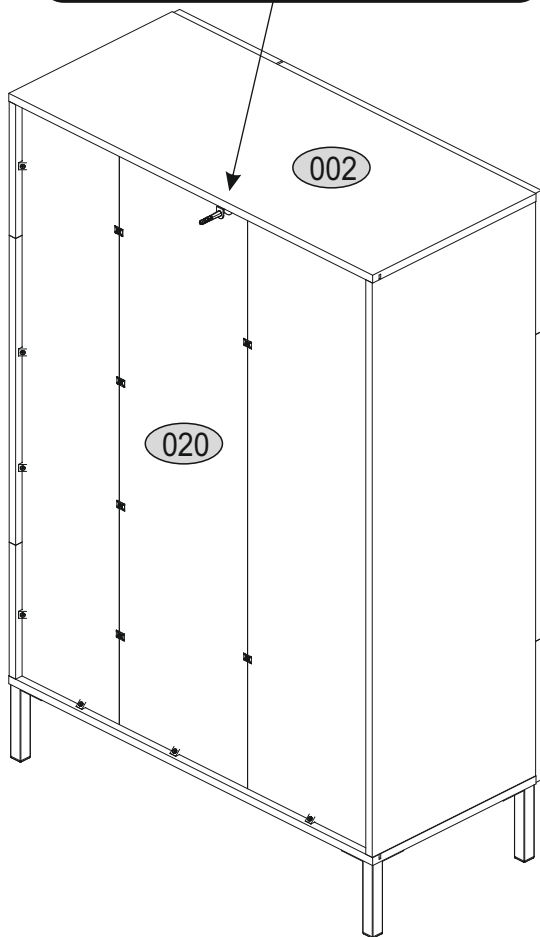

Installation manual

Showcase 1W1D

Code	Dimensions				Package	
	mm	mm	mm	mm		
001	1163	405	16	1	2/4	
002	901	405	16	1	1/4	
003	901	405	16	1	1/4	
004	1193	639	16	1	4/4	
007	271	405	16	1	2/4	
008	271	405	16	1	2/4	
009	254	286	16	1	2/4	
010	254	286	16	1	2/4	
011	1163	385	16	1	2/4	
012	621	405	16	1	1/4	
013	620	385	16	2	1/4	
014	621	254	16	1	2/4	
015	232	385	16	2	1/4	
016	232	370	16	1	1/4	
018	618	355	5	1	3/4	
019	1181	318	2,5	1	2/4	
020	1181	318	2,5	1	2/4	
021	1181	249	2,5	1	2/4	
accessories					1	1/4

Accessories:

<p>x14 l2</p> 	<p>x8 a144</p> 	<p>x8 b119</p> 	<p>x2 c412.048</p> 
<p>x4 d1</p> 	<p>x4 d3</p> 	<p>x6 e1 Ø7x50</p> 	<p>x36 f1 Ø8x30</p> 
<p>x1 f3 Ø10x50</p> 	<p>x4 k311.054</p> 	<p>x1 n14</p> 	<p>x6 n260.01.007</p> 
<p>x2 o1</p> 	<p>x1 p17 Ø6x50</p> 	<p>x2 p39 Ø4x20</p> 	<p>x54 p25 Ø3.5x16</p> 
<p>x2 p9 Ø4x30</p> 	<p>x38 r1</p> 	<p>x8 r10</p> 	<p>x22 r16</p> 
<p>x30 s2</p> 	<p>x1 z1</p> 		

12

13

14

15

16