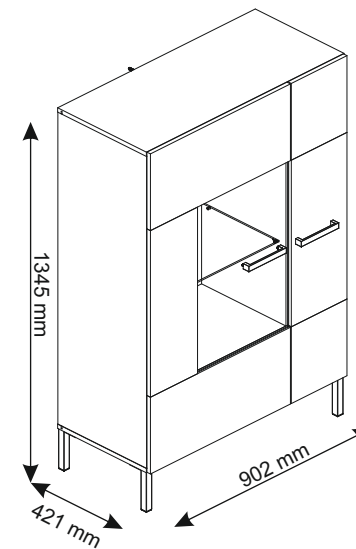

Installation manual

Showcase 1W1D

Code	Dimensions				Package	
	mm	mm	mm	mm		
001	1163	405	16	1	2/4	
002	901	405	16	1	1/4	
003	901	405	16	1	1/4	
004	1193	639	16	1	4/4	
007	271	405	16	1	2/4	
008	271	405	16	1	2/4	
009	254	286	16	1	2/4	
010	254	286	16	1	2/4	
011	1163	385	16	1	2/4	
012	621	405	16	1	1/4	
013	620	385	16	2	1/4	
014	621	254	16	1	2/4	
015	232	385	16	2	1/4	
016	232	370	16	1	1/4	
018	618	355	5	1	3/4	
019	1181	318	2,5	1	2/4	
020	1181	318	2,5	1	2/4	
021	1181	249	2,5	1	2/4	
accessories					1	1/4

Accessories:

<p>x14 l2</p> 	<p>x8 a144</p> 	<p>x8 b119</p> 	<p>x2 c412.048</p> 
<p>x4 d1</p> 	<p>x4 d3</p> 	<p>x6 e1 Ø7x50</p> 	<p>x36 f1 Ø8x30</p> 
<p>x1 f3 Ø10x50</p> 	<p>x4 k311.054</p> 	<p>x1 n14</p> 	<p>x6 n260.01.007</p> 
<p>x2 o1</p> 	<p>x1 p17 Ø6x50</p> 	<p>x2 p39 Ø4x20</p> 	<p>x54 p25 Ø3.5x16</p> 
<p>x2 p9 Ø4x30</p> 	<p>x38 r1</p> 	<p>x8 r10</p> 	<p>x22 r16</p> 
<p>x30 s2</p> 	<p>x1 z1</p> 		