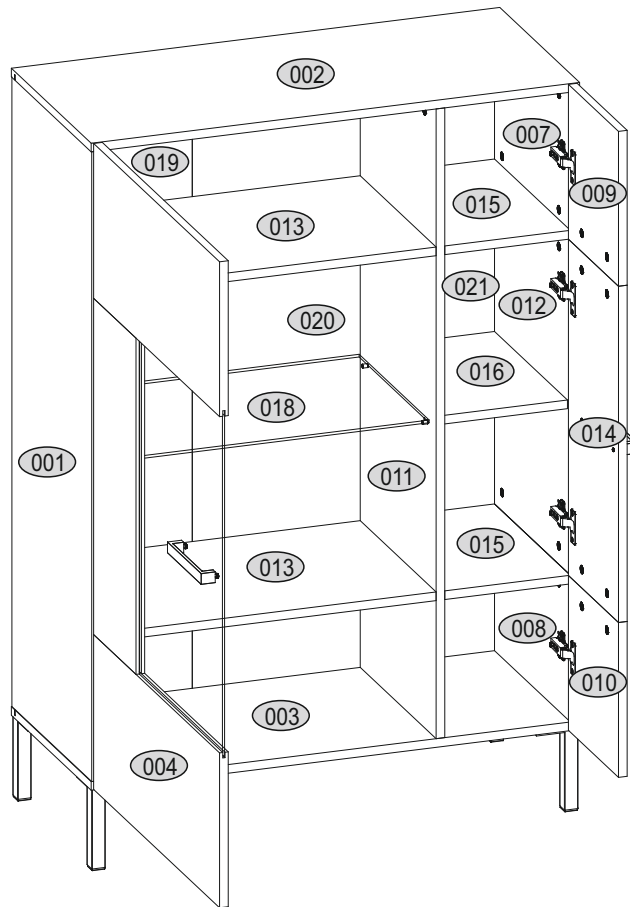

Installation manual

Showcase 1W1D

Code	Dimensions				Package	
	mm	mm	mm	mm		
001	1163	405	16	1	2/4	
002	901	405	16	1	1/4	
003	901	405	16	1	1/4	
004	1193	639	16	1	4/4	
007	271	405	16	1	2/4	
008	271	405	16	1	2/4	
009	254	286	16	1	2/4	
010	254	286	16	1	2/4	
011	1163	385	16	1	2/4	
012	621	405	16	1	1/4	
013	620	385	16	2	1/4	
014	621	254	16	1	2/4	
015	232	385	16	2	1/4	
016	232	370	16	1	1/4	
018	618	355	5	1	3/4	
019	1181	318	2,5	1	2/4	
020	1181	318	2,5	1	2/4	
021	1181	249	2,5	1	2/4	
accessories					1	1/4

Accessories:

<p>x14 l2</p> 	<p>x8 a144</p> 	<p>x8 b119</p> 	<p>x2 c412.048</p> 
<p>x4 d1</p> 	<p>x4 d3</p> 	<p>x6 e1 Ø7x50</p> 	<p>x36 f1 Ø8x30</p> 
<p>x1 f3 Ø10x50</p> 	<p>x4 k311.054</p> 	<p>x1 n14</p> 	<p>x6 n260.01.007</p> 
<p>x2 o1</p> 	<p>x1 p17 Ø6x50</p> 	<p>x2 p39 Ø4x20</p> 	<p>x54 p25 Ø3.5x16</p> 
<p>x2 p9 Ø4x30</p> 	<p>x38 r1</p> 	<p>x8 r10</p> 	<p>x22 r16</p> 
<p>x30 s2</p> 	<p>x1 z1</p> 		

4

5

6

7

8

9

10

11

12

13

14

15

16