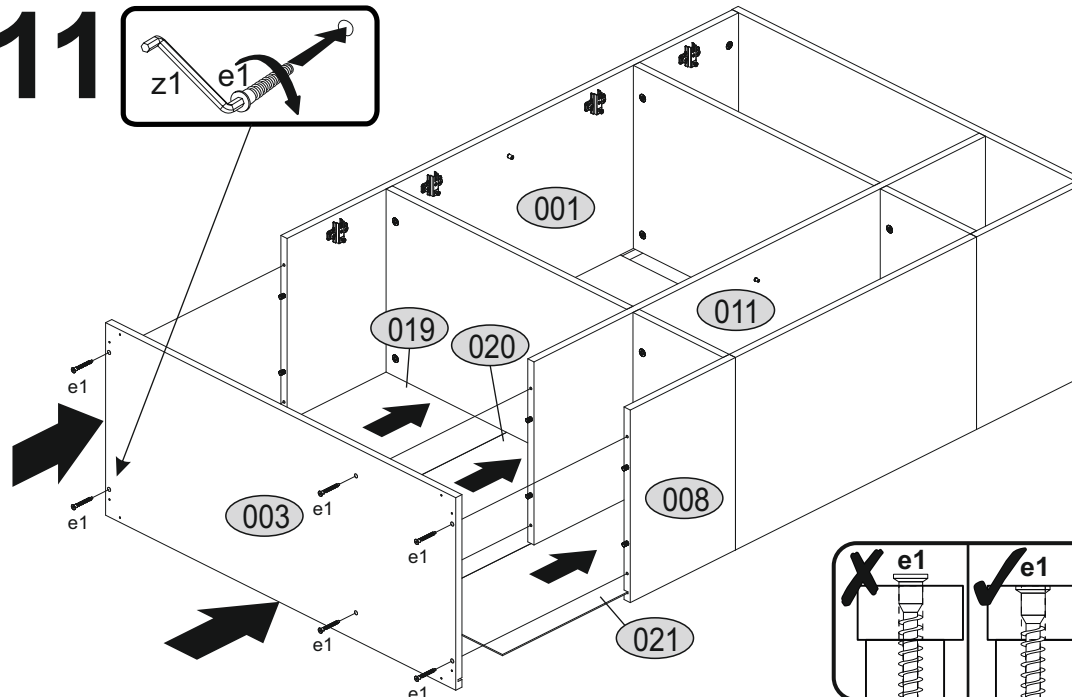

Installation manual

Showcase 1W1D

Code	Dimensions				Package	
	mm	mm	mm	mm		
001	1163	405	16	1	2/4	
002	901	405	16	1	1/4	
003	901	405	16	1	1/4	
004	1193	639	16	1	4/4	
007	271	405	16	1	2/4	
008	271	405	16	1	2/4	
009	254	286	16	1	2/4	
010	254	286	16	1	2/4	
011	1163	385	16	1	2/4	
012	621	405	16	1	1/4	
013	620	385	16	2	1/4	
014	621	254	16	1	2/4	
015	232	385	16	2	1/4	
016	232	370	16	1	1/4	
018	618	355	5	1	3/4	
019	1181	318	2,5	1	2/4	
020	1181	318	2,5	1	2/4	
021	1181	249	2,5	1	2/4	
accessories					1	1/4

4

5

6

7

8

9

10

11