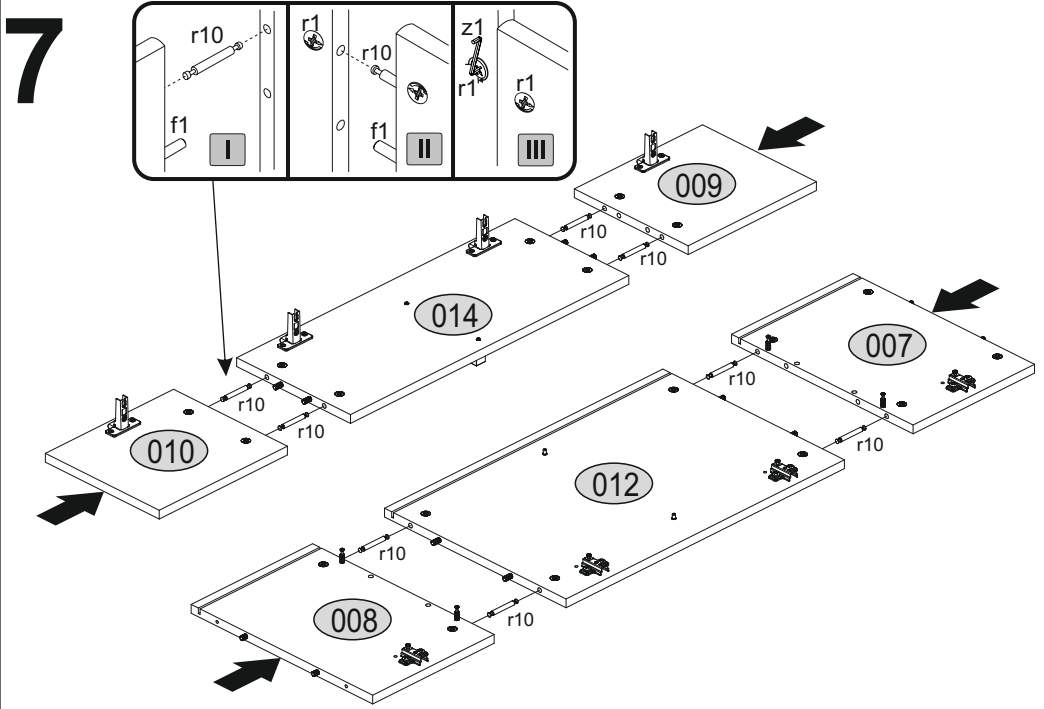

Installation manual

Showcase 1W1D

Code	Dimensions				Package	
	mm	mm	mm	mm		
001	1163	405	16	1	2/4	
002	901	405	16	1	1/4	
003	901	405	16	1	1/4	
004	1193	639	16	1	4/4	
007	271	405	16	1	2/4	
008	271	405	16	1	2/4	
009	254	286	16	1	2/4	
010	254	286	16	1	2/4	
011	1163	385	16	1	2/4	
012	621	405	16	1	1/4	
013	620	385	16	2	1/4	
014	621	254	16	1	2/4	
015	232	385	16	2	1/4	
016	232	370	16	1	1/4	
018	618	355	5	1	3/4	
019	1181	318	2,5	1	2/4	
020	1181	318	2,5	1	2/4	
021	1181	249	2,5	1	2/4	
accessories					1	1/4

Accessories:

<p>x14 l2</p> 	<p>x8 a144</p> 	<p>x8 b119</p> 	<p>x2 c412.048</p> 
<p>x4 d1</p> 	<p>x4 d3</p> 	<p>x6 e1 Ø7x50</p> 	<p>x36 f1 Ø8x30</p> 
<p>x1 f3 Ø10x50</p> 	<p>x4 k311.054</p> 	<p>x1 n14</p> 	<p>x6 n260.01.007</p> 
<p>x2 o1</p> 	<p>x1 p17 Ø6x50</p> 	<p>x2 p39 Ø4x20</p> 	<p>x54 p25 Ø3.5x16</p> 
<p>x2 p9 Ø4x30</p> 	<p>x38 r1</p> 	<p>x8 r10</p> 	<p>x22 r16</p> 
<p>x30 s2</p> 	<p>x1 z1</p> 		

4

5

6

7

8

9

10

11

12

13

14

15

16