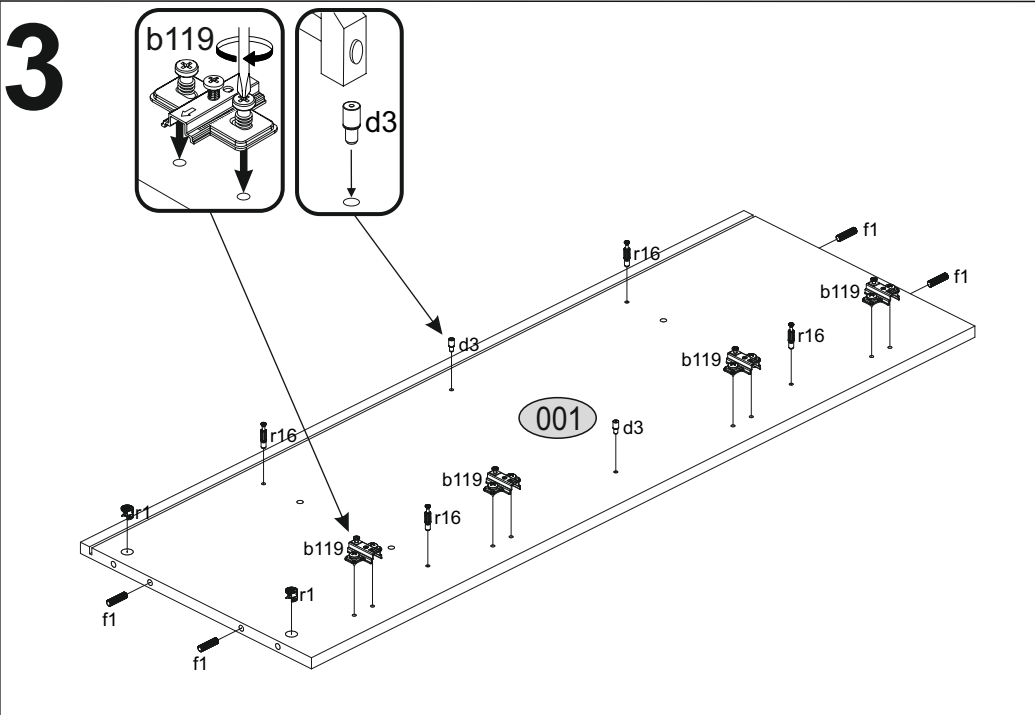

Installation manual

Showcase 1W1D

Code	Dimensions				Package	
	mm	mm	mm	mm		
001	1163	405	16	1	2/4	
002	901	405	16	1	1/4	
003	901	405	16	1	1/4	
004	1193	639	16	1	4/4	
007	271	405	16	1	2/4	
008	271	405	16	1	2/4	
009	254	286	16	1	2/4	
010	254	286	16	1	2/4	
011	1163	385	16	1	2/4	
012	621	405	16	1	1/4	
013	620	385	16	2	1/4	
014	621	254	16	1	2/4	
015	232	385	16	2	1/4	
016	232	370	16	1	1/4	
018	618	355	5	1	3/4	
019	1181	318	2,5	1	2/4	
020	1181	318	2,5	1	2/4	
021	1181	249	2,5	1	2/4	
accessories					1	1/4

Accessories:

<p>x14 l2</p> 	<p>x8 a144</p> 	<p>x8 b119</p> 	<p>x2 c412.048</p> 
<p>x4 d1</p> 	<p>x4 d3</p> 	<p>x6 e1 Ø7x50</p> 	<p>x36 f1 Ø8x30</p> 
<p>x1 f3 Ø10x50</p> 	<p>x4 k311.054</p> 	<p>x1 n14</p> 	<p>x6 n260.01.007</p> 
<p>x2 o1</p> 	<p>x1 p17 Ø6x50</p> 	<p>x2 p39 Ø4x20</p> 	<p>x54 p25 Ø3.5x16</p> 
<p>x2 p9 Ø4x30</p> 	<p>x38 r1</p> 	<p>x8 r10</p> 	<p>x22 r16</p> 
<p>x30 s2</p> 	<p>x1 z1</p> 		

4

5

6

7

8

9

10

11

12

13

14

15

16