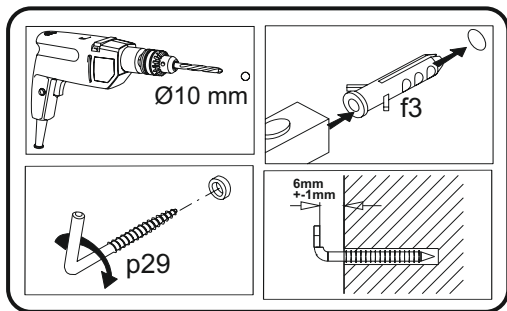

Installation manual

Showcase 1W1D

Code	Dimensions				Package	
	mm	mm	mm	mm		
001	1163	405	16	1	2/4	
002	901	405	16	1	1/4	
003	901	405	16	1	1/4	
004	1193	639	16	1	4/4	
007	271	405	16	1	2/4	
008	271	405	16	1	2/4	
009	254	286	16	1	2/4	
010	254	286	16	1	2/4	
011	1163	385	16	1	2/4	
012	621	405	16	1	1/4	
013	620	385	16	2	1/4	
014	621	254	16	1	2/4	
015	232	385	16	2	1/4	
016	232	370	16	1	1/4	
018	618	355	5	1	3/4	
019	1181	318	2,5	1	2/4	
020	1181	318	2,5	1	2/4	
021	1181	249	2,5	1	2/4	
accessories					1	1/4

Accessories:

<p>x14 l2</p> 	<p>x8 a144</p> 	<p>x8 b119</p> 	<p>x2 c412.048</p> 
<p>x4 d1</p> 	<p>x4 d3</p> 	<p>x6 e1 Ø7x50</p> 	<p>x36 f1 Ø8x30</p> 
<p>x1 f3 Ø10x50</p> 	<p>x4 k311.054</p> 	<p>x1 n14</p> 	<p>x6 n260.01.007</p> 
<p>x2 o1</p> 	<p>x1 p17 Ø6x50</p> 	<p>x2 p39 Ø4x20</p> 	<p>x54 p25 Ø3.5x16</p> 
<p>x2 p9 Ø4x30</p> 	<p>x38 r1</p> 	<p>x8 r10</p> 	<p>x22 r16</p> 
<p>x30 s2</p> 	<p>x1 z1</p> 		

12

13

14

15

16