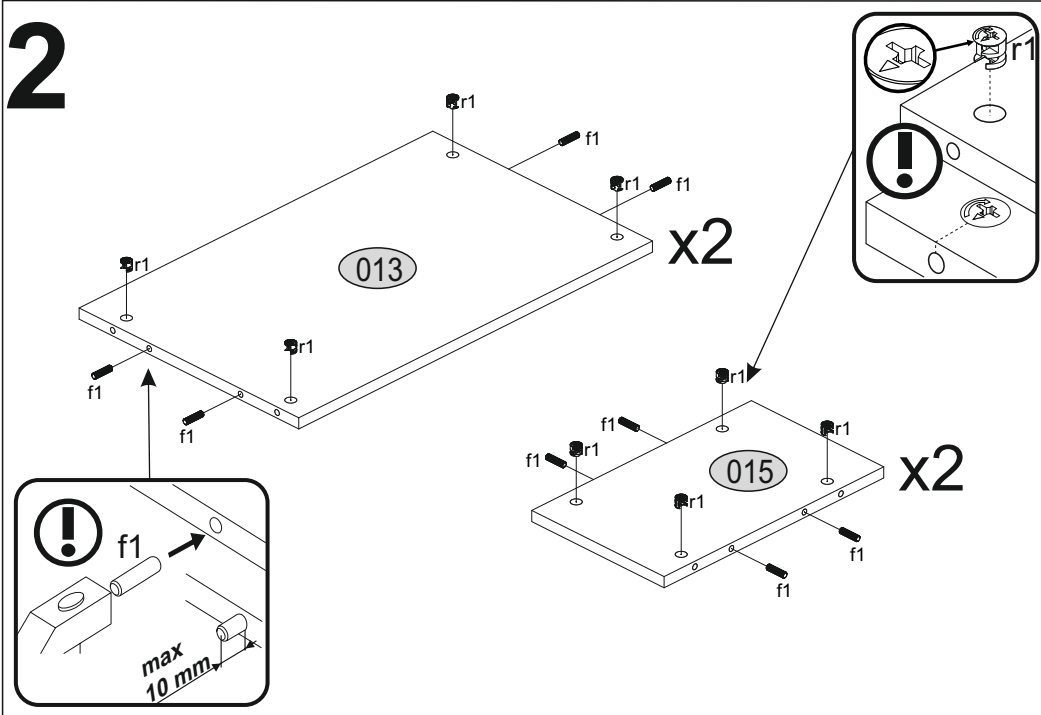

Installation manual

Showcase 1W1D

Code	Dimensions				Package	
	mm	mm	mm	mm		
001	1163	405	16	1	2/4	
002	901	405	16	1	1/4	
003	901	405	16	1	1/4	
004	1193	639	16	1	4/4	
007	271	405	16	1	2/4	
008	271	405	16	1	2/4	
009	254	286	16	1	2/4	
010	254	286	16	1	2/4	
011	1163	385	16	1	2/4	
012	621	405	16	1	1/4	
013	620	385	16	2	1/4	
014	621	254	16	1	2/4	
015	232	385	16	2	1/4	
016	232	370	16	1	1/4	
018	618	355	5	1	3/4	
019	1181	318	2,5	1	2/4	
020	1181	318	2,5	1	2/4	
021	1181	249	2,5	1	2/4	
accessories					1	1/4

Accessories:

<p>x14 l2</p> 	<p>x8 a144</p> 	<p>x8 b119</p> 	<p>x2 c412.048</p> 
<p>x4 d1</p> 	<p>x4 d3</p> 	<p>x6 e1 Ø7x50</p> 	<p>x36 f1 Ø8x30</p> 
<p>x1 f3 Ø10x50</p> 	<p>x4 k311.054</p> 	<p>x1 n14</p> 	<p>x6 n260.01.007</p> 
<p>x2 o1</p> 	<p>x1 p17 Ø6x50</p> 	<p>x2 p39 Ø4x20</p> 	<p>x54 p25 Ø3.5x16</p> 
<p>x2 p9 Ø4x30</p> 	<p>x38 r1</p> 	<p>x8 r10</p> 	<p>x22 r16</p> 
<p>x30 s2</p> 	<p>x1 z1</p> 		