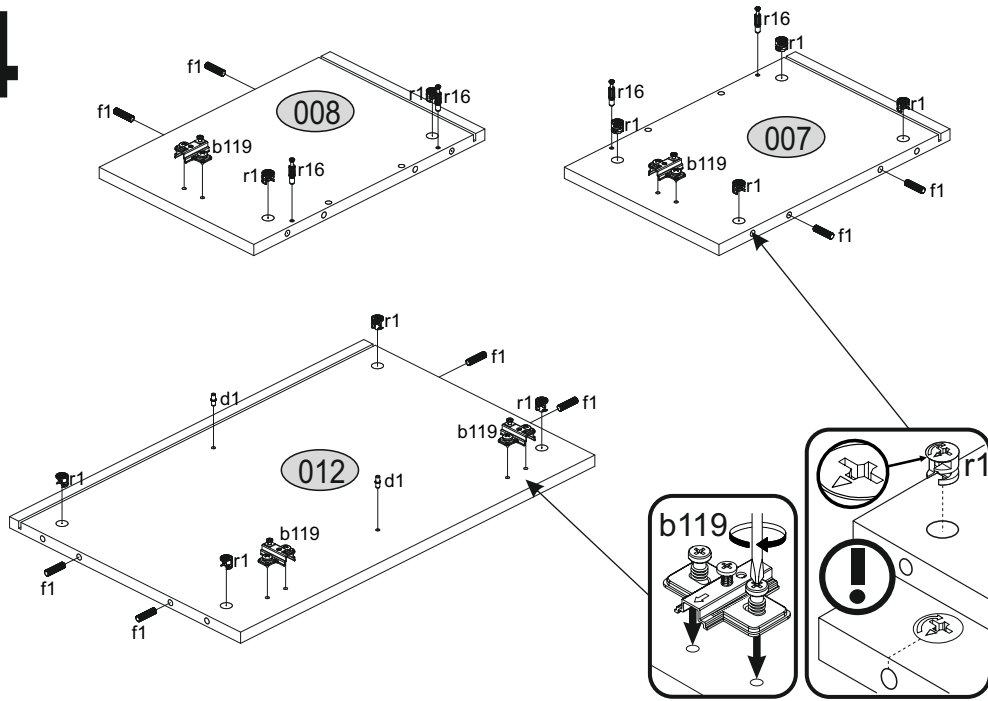

Installation manual

Showcase 1W1D

Code	Dimensions				Package	
	mm	mm	mm	mm		
001	1163	405	16	1	2/4	
002	901	405	16	1	1/4	
003	901	405	16	1	1/4	
004	1193	639	16	1	4/4	
007	271	405	16	1	2/4	
008	271	405	16	1	2/4	
009	254	286	16	1	2/4	
010	254	286	16	1	2/4	
011	1163	385	16	1	2/4	
012	621	405	16	1	1/4	
013	620	385	16	2	1/4	
014	621	254	16	1	2/4	
015	232	385	16	2	1/4	
016	232	370	16	1	1/4	
018	618	355	5	1	3/4	
019	1181	318	2,5	1	2/4	
020	1181	318	2,5	1	2/4	
021	1181	249	2,5	1	2/4	
accessories					1	1/4

Accessories:

<p>x14 l2</p> 	<p>x8 a144</p> 	<p>x8 b119</p> 	<p>x2 c412.048</p> 
<p>x4 d1</p> 	<p>x4 d3</p> 	<p>x6 e1 Ø7x50</p> 	<p>x36 f1 Ø8x30</p> 
<p>x1 f3 Ø10x50</p> 	<p>x4 k311.054</p> 	<p>x1 n14</p> 	<p>x6 n260.01.007</p> 
<p>x2 o1</p> 	<p>x1 p17 Ø6x50</p> 	<p>x2 p39 Ø4x20</p> 	<p>x54 p25 Ø3.5x16</p> 
<p>x2 p9 Ø4x30</p> 	<p>x38 r1</p> 	<p>x8 r10</p> 	<p>x22 r16</p> 
<p>x30 s2</p> 	<p>x1 z1</p> 		

4

5

6

7

8

9

10

11

12

13

14

15

16