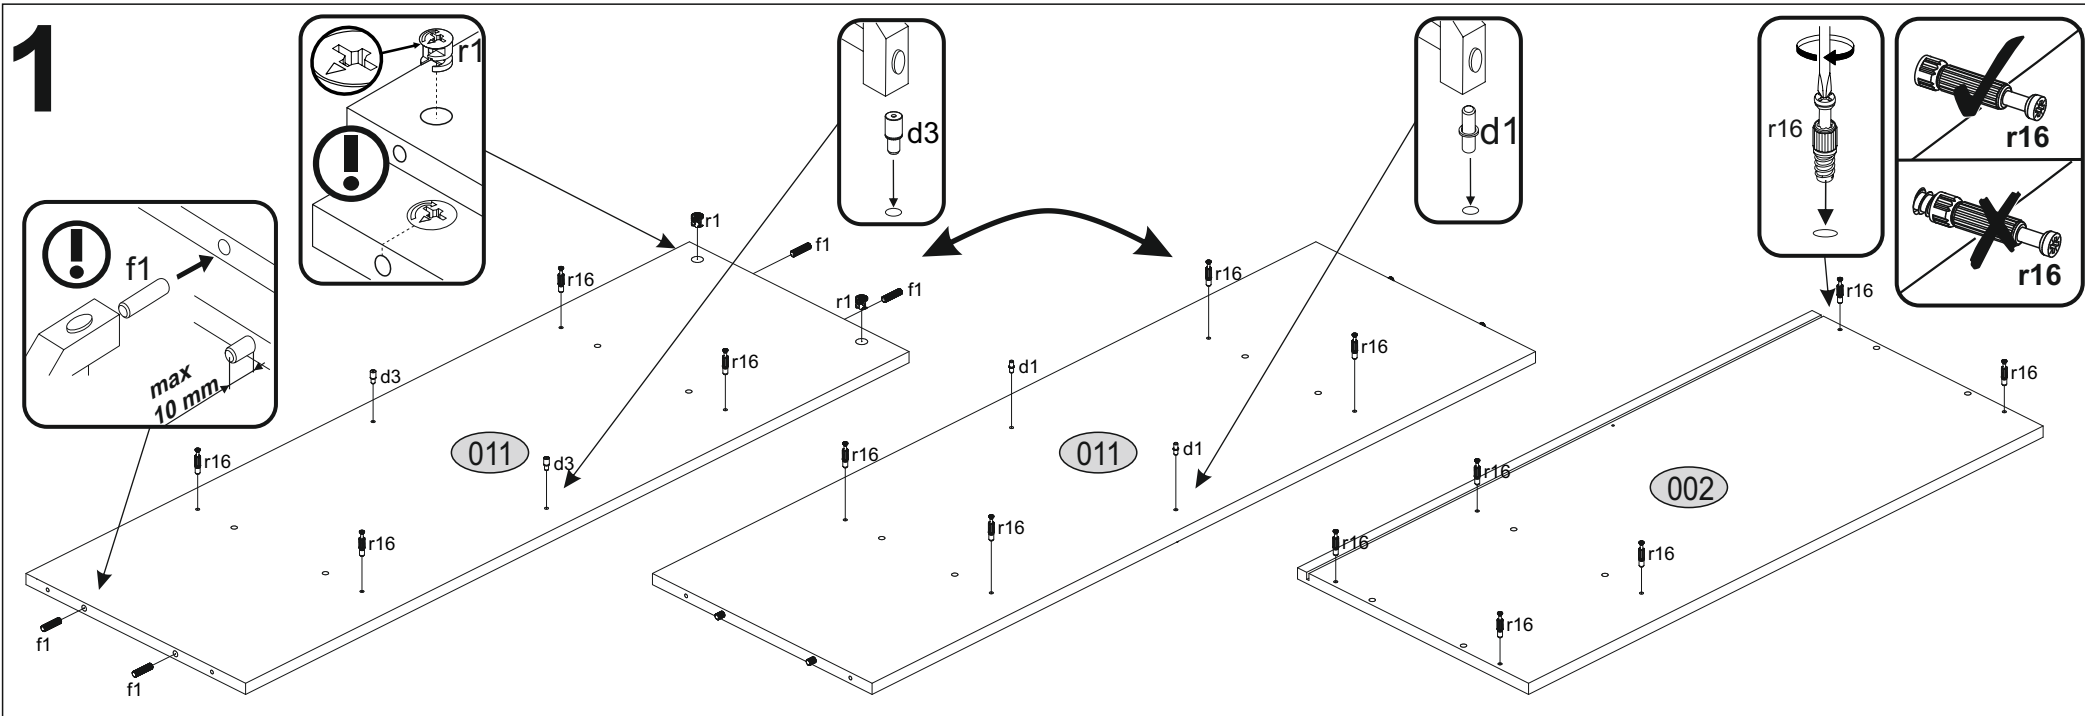

Installation manual

Showcase 1W1D

Code	Dimensions				Package	
	mm	mm	mm	mm		
001	1163	405	16	1	2/4	
002	901	405	16	1	1/4	
003	901	405	16	1	1/4	
004	1193	639	16	1	4/4	
007	271	405	16	1	2/4	
008	271	405	16	1	2/4	
009	254	286	16	1	2/4	
010	254	286	16	1	2/4	
011	1163	385	16	1	2/4	
012	621	405	16	1	1/4	
013	620	385	16	2	1/4	
014	621	254	16	1	2/4	
015	232	385	16	2	1/4	
016	232	370	16	1	1/4	
018	618	355	5	1	3/4	
019	1181	318	2,5	1	2/4	
020	1181	318	2,5	1	2/4	
021	1181	249	2,5	1	2/4	
accessories					1	1/4

Accessories:

<p>x14 l2</p> 	<p>x8 a144</p> 	<p>x8 b119</p> 	<p>x2 c412.048</p> 
<p>x4 d1</p> 	<p>x4 d3</p> 	<p>x6 e1 Ø7x50</p> 	<p>x36 f1 Ø8x30</p> 
<p>x1 f3 Ø10x50</p> 	<p>x4 k311.054</p> 	<p>x1 n14</p> 	<p>x6 n260.01.007</p> 
<p>x2 o1</p> 	<p>x1 p17 Ø6x50</p> 	<p>x2 p39 Ø4x20</p> 	<p>x54 p25 Ø3.5x16</p> 
<p>x2 p9 Ø4x30</p> 	<p>x38 r1</p> 	<p>x8 r10</p> 	<p>x22 r16</p> 
<p>x30 s2</p> 	<p>x1 z1</p> 		