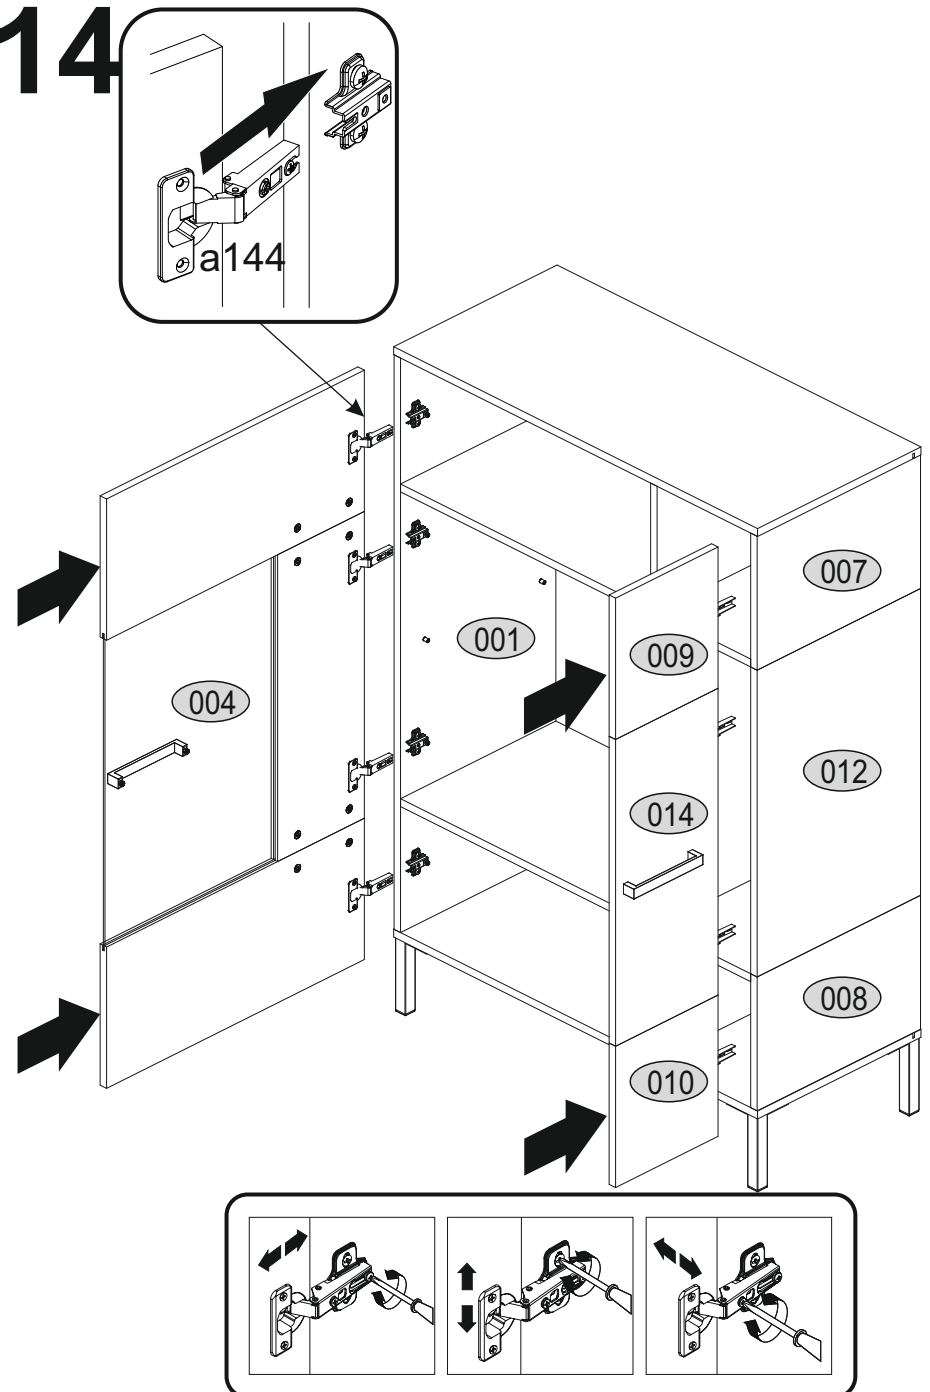

Installation manual

Showcase 1W1D

Code	Dimensions				Package	
	mm	mm	mm	mm		
001	1163	405	16	1	2/4	
002	901	405	16	1	1/4	
003	901	405	16	1	1/4	
004	1193	639	16	1	4/4	
007	271	405	16	1	2/4	
008	271	405	16	1	2/4	
009	254	286	16	1	2/4	
010	254	286	16	1	2/4	
011	1163	385	16	1	2/4	
012	621	405	16	1	1/4	
013	620	385	16	2	1/4	
014	621	254	16	1	2/4	
015	232	385	16	2	1/4	
016	232	370	16	1	1/4	
018	618	355	5	1	3/4	
019	1181	318	2,5	1	2/4	
020	1181	318	2,5	1	2/4	
021	1181	249	2,5	1	2/4	
accessories					1	1/4

Accessories:

<p>x14 l2</p> 	<p>x8 a144</p> 	<p>x8 b119</p> 	<p>x2 c412.048</p> 
<p>x4 d1</p> 	<p>x4 d3</p> 	<p>x6 e1 Ø7x50</p> 	<p>x36 f1 Ø8x30</p> 
<p>x1 f3 Ø10x50</p> 	<p>x4 k311.054</p> 	<p>x1 n14</p> 	<p>x6 n260.01.007</p> 
<p>x2 o1</p> 	<p>x1 p17 Ø6x50</p> 	<p>x2 p39 Ø4x20</p> 	<p>x54 p25 Ø3.5x16</p> 
<p>x2 p9 Ø4x30</p> 	<p>x38 r1</p> 	<p>x8 r10</p> 	<p>x22 r16</p> 
<p>x30 s2</p> 	<p>x1 z1</p> 		

4

5

6

7

8

9

10

11

12

13

14

15

16