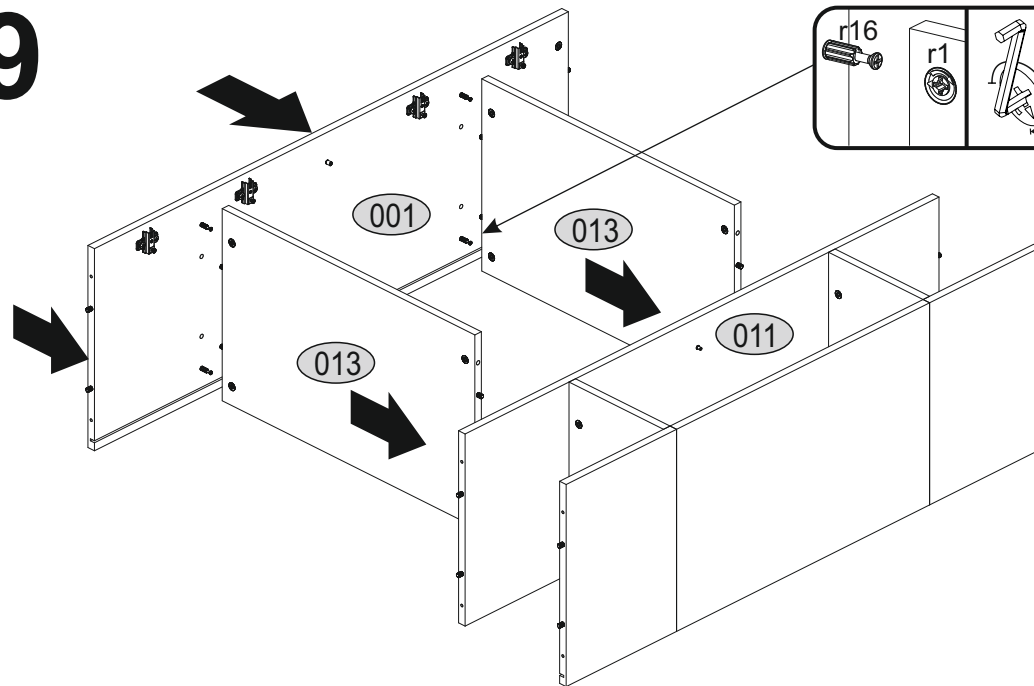

Installation manual

Showcase 1W1D

Code	Dimensions				Package	
	mm	mm	mm	mm		
001	1163	405	16	1	2/4	
002	901	405	16	1	1/4	
003	901	405	16	1	1/4	
004	1193	639	16	1	4/4	
007	271	405	16	1	2/4	
008	271	405	16	1	2/4	
009	254	286	16	1	2/4	
010	254	286	16	1	2/4	
011	1163	385	16	1	2/4	
012	621	405	16	1	1/4	
013	620	385	16	2	1/4	
014	621	254	16	1	2/4	
015	232	385	16	2	1/4	
016	232	370	16	1	1/4	
018	618	355	5	1	3/4	
019	1181	318	2,5	1	2/4	
020	1181	318	2,5	1	2/4	
021	1181	249	2,5	1	2/4	
accessories					1	1/4

4

5

6

7

8

9

10

11

12

13

14

15

16