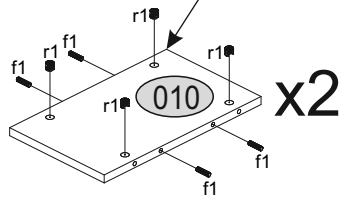

Installation manual

High showcase 1W1D

Code	Dimensions			Package	
001	1793	405	16	1	2/4
002	901	405	16	1	1/4
003	901	405	16	1	1/4
004	1823	639	16	1	4/4
005	620	385	16	2	1/4
008	271	405	16	1	1/4
009	271	405	16	1	1/4
010	232	385	16	2	1/4
011	232	370	16	1	1/4
012	254	286	16	1	2/4
013	254	286	16	1	2/4
014	1793	385	16	1	2/4
015	1251	405	16	1	2/4
016	1251	254	16	1	2/4
018	1811	318	2,5	2	2/4
020	1811	249	2,5	1	2/4
021	618	355	5	3	3/4
accessories				1	1/4

Accessories:

<p>x14 l2</p> 	<p>x4 d1</p> 	<p>x4 k311.054</p> 	<p>x1 p17 Ø6x50</p> 	<p>x32 r1</p> 	<p>x1 f3</p> 
<p>x9 a144</p> 	<p>x12 d3</p> 	<p>x1 n14</p> 	<p>x2 p39 Ø4x20</p> 	<p>x8 r10</p> 	<p>x1 z1</p> 

<p>x9 b119</p> 	<p>x12 e1 Ø7x70</p> 	<p>x6 n260.01.007</p> 	<p>x56 p25 Ø3.5x16</p> 	<p>x16 r16</p> 
<p>x2 c412.048</p> 	<p>x36 f1 Ø8x30</p> 	<p>x2 o1 Ø10x5.2</p> 	<p>x2 p9 Ø4x30</p> 	<p>x24 s2</p> 

1

2

3