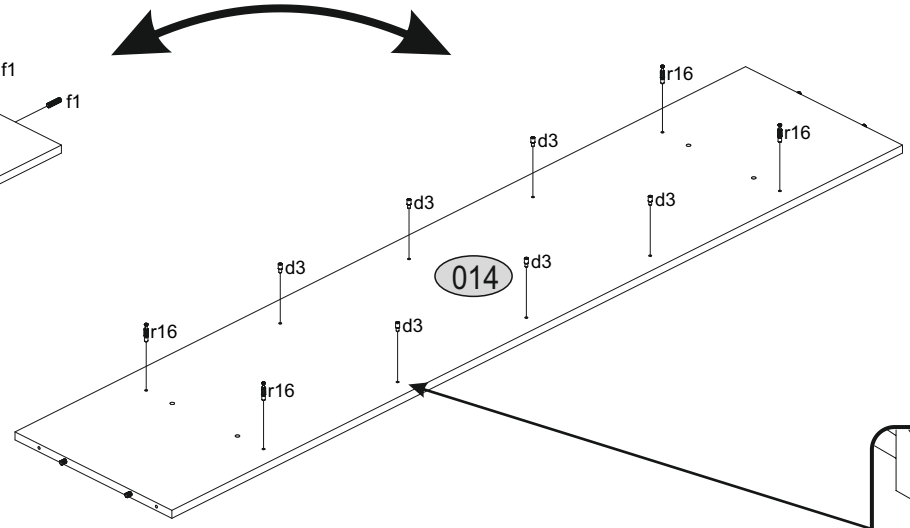

Installation manual

High showcase 1W1D

Code	Dimensions			Package	
001	1793	405	16	1	2/4
002	901	405	16	1	1/4
003	901	405	16	1	1/4
004	1823	639	16	1	4/4
005	620	385	16	2	1/4
008	271	405	16	1	1/4
009	271	405	16	1	1/4
010	232	385	16	2	1/4
011	232	370	16	1	1/4
012	254	286	16	1	2/4
013	254	286	16	1	2/4
014	1793	385	16	1	2/4
015	1251	405	16	1	2/4
016	1251	254	16	1	2/4
018	1811	318	2,5	2	2/4
020	1811	249	2,5	1	2/4
021	618	355	5	3	3/4
accessories				1	1/4

Accessories:

<p>x14 l2</p> 	<p>x4 d1</p> 	<p>x4 k311.054</p> 	<p>x1 p17 Ø6x50</p> 	<p>x32 r1</p> 	<p>x1 f3</p> 
<p>x9 a144</p> 	<p>x12 d3</p> 	<p>x1 n14</p> 	<p>x2 p39 Ø4x20</p> 	<p>x8 r10</p> 	<p>x1 z1</p> 

<p>x9 b119</p> 	<p>x12 e1 Ø7x70</p> 	<p>x6 n260.01.007</p> 	<p>x56 p25 Ø3.5x16</p> 	<p>x16 r16</p> 
<p>x2 c412.048</p> 	<p>x36 f1 Ø8x30</p> 	<p>x2 o1 Ø10x5.2</p> 	<p>x2 p9 Ø4x30</p> 	<p>x24 s2</p> 

1

2

3