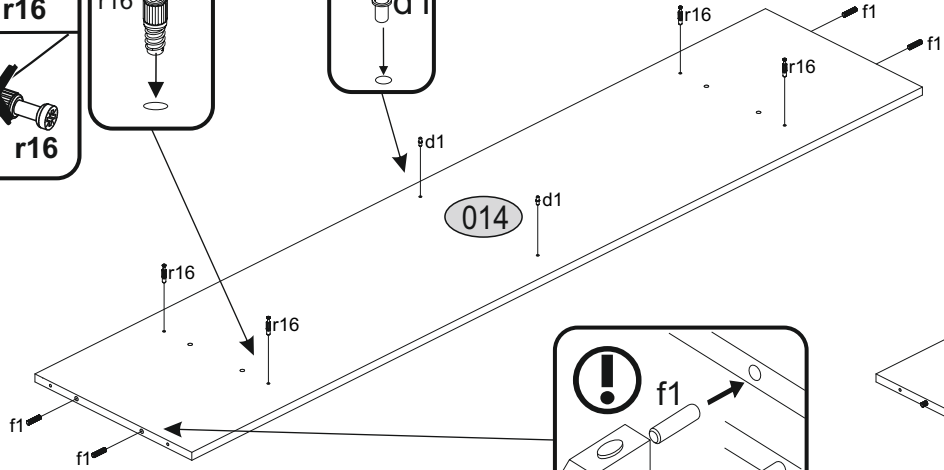

Installation manual

High showcase 1W1D

Code	Dimensions			Package	
001	1793	405	16	1	2/4
002	901	405	16	1	1/4
003	901	405	16	1	1/4
004	1823	639	16	1	4/4
005	620	385	16	2	1/4
008	271	405	16	1	1/4
009	271	405	16	1	1/4
010	232	385	16	2	1/4
011	232	370	16	1	1/4
012	254	286	16	1	2/4
013	254	286	16	1	2/4
014	1793	385	16	1	2/4
015	1251	405	16	1	2/4
016	1251	254	16	1	2/4
018	1811	318	2,5	2	2/4
020	1811	249	2,5	1	2/4
021	618	355	5	3	3/4
accessories				1	1/4

Accessories:

<p>x14 l2</p> 	<p>x4 d1</p> 	<p>x4 k311.054</p> 	<p>x1 p17 Ø6x50</p> 	<p>x32 r1</p> 	<p>x1 f3</p> 
<p>x9 a144</p> 	<p>x12 d3</p> 	<p>x1 n14</p> 	<p>x2 p39 Ø4x20</p> 	<p>x8 r10</p> 	<p>x1 z1</p> 

<p>x9 b119</p> 	<p>x12 e1 Ø7x70</p> 	<p>x6 n260.01.007</p> 	<p>x56 p25 Ø3.5x16</p> 	<p>x16 r16</p> 
<p>x2 c412.048</p> 	<p>x36 f1 Ø8x30</p> 	<p>x2 o1 Ø10x5.2</p> 	<p>x2 p9 Ø4x30</p> 	<p>x24 s2</p> 

1

2

3