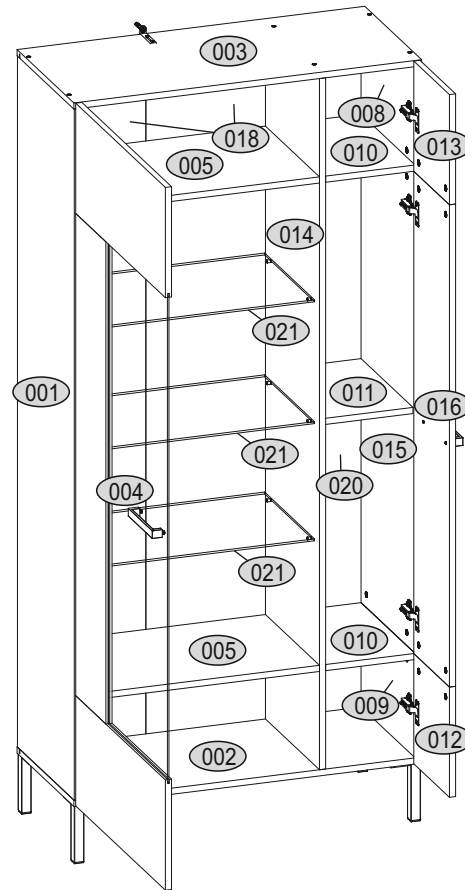

Installation manual

High showcase 1W1D

Code	Dimensions			Package	
001	1793	405	16	1	2/4
002	901	405	16	1	1/4
003	901	405	16	1	1/4
004	1823	639	16	1	4/4
005	620	385	16	2	1/4
008	271	405	16	1	1/4
009	271	405	16	1	1/4
010	232	385	16	2	1/4
011	232	370	16	1	1/4
012	254	286	16	1	2/4
013	254	286	16	1	2/4
014	1793	385	16	1	2/4
015	1251	405	16	1	2/4
016	1251	254	16	1	2/4
018	1811	318	2,5	2	2/4
020	1811	249	2,5	1	2/4
021	618	355	5	3	3/4
accessories				1	1/4

Accessories:

<p>x14 l2</p> 	<p>x4 d1</p> 	<p>x4 k311.054</p> 	<p>x1 p17 Ø6x50</p> 	<p>x32 r1</p> 	<p>x1 f3</p> 
<p>x9 a144</p> 	<p>x12 d3</p> 	<p>x1 n14</p> 	<p>x2 p39 Ø4x20</p> 	<p>x8 r10</p> 	<p>x1 z1</p> 

<p>x9 b119</p> 	<p>x12 e1 Ø7x70</p> 	<p>x6 n260.01.007</p> 	<p>x56 p25 Ø3.5x16</p> 	<p>x16 r16</p> 
<p>x2 c412.048</p> 	<p>x36 f1 Ø8x30</p> 	<p>x2 o1 Ø10x5.2</p> 	<p>x2 p9 Ø4x30</p> 	<p>x24 s2</p> 

1

2

3