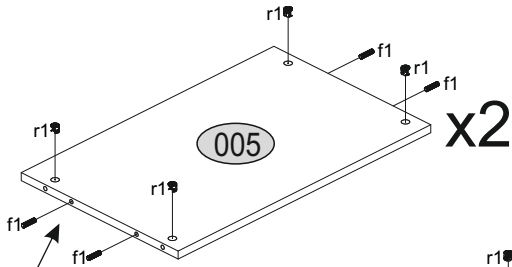

Installation manual

High showcase 1W1D

Code	Dimensions			Package	
001	1793	405	16	1	2/4
002	901	405	16	1	1/4
003	901	405	16	1	1/4
004	1823	639	16	1	4/4
005	620	385	16	2	1/4
008	271	405	16	1	1/4
009	271	405	16	1	1/4
010	232	385	16	2	1/4
011	232	370	16	1	1/4
012	254	286	16	1	2/4
013	254	286	16	1	2/4
014	1793	385	16	1	2/4
015	1251	405	16	1	2/4
016	1251	254	16	1	2/4
018	1811	318	2,5	2	2/4
020	1811	249	2,5	1	2/4
021	618	355	5	3	3/4
accessories				1	1/4

Accessories:

<p>x14 l2</p> 	<p>x4 d1</p> 	<p>x4 k311.054</p> 	<p>x1 p17 Ø6x50</p> 	<p>x32 r1</p> 	<p>x1 f3</p> 
<p>x9 a144</p> 	<p>x12 d3</p> 	<p>x1 n14</p> 	<p>x2 p39 Ø4x20</p> 	<p>x8 r10</p> 	<p>x1 z1</p> 

<p>x9 b119</p> 	<p>x12 e1 Ø7x70</p> 	<p>x6 n260.01.007</p> 	<p>x56 p25 Ø3.5x16</p> 	<p>x16 r16</p> 
<p>x2 c412.048</p> 	<p>x36 f1 Ø8x30</p> 	<p>x2 o1 Ø10x5.2</p> 	<p>x2 p9 Ø4x30</p> 	<p>x24 s2</p> 

1

2

3