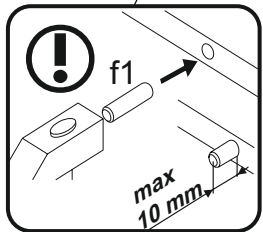

Installation manual

High showcase 1W1D

Code	Dimensions			Package	
001	1793	405	16	1	2/4
002	901	405	16	1	1/4
003	901	405	16	1	1/4
004	1823	639	16	1	4/4
005	620	385	16	2	1/4
008	271	405	16	1	1/4
009	271	405	16	1	1/4
010	232	385	16	2	1/4
011	232	370	16	1	1/4
012	254	286	16	1	2/4
013	254	286	16	1	2/4
014	1793	385	16	1	2/4
015	1251	405	16	1	2/4
016	1251	254	16	1	2/4
018	1811	318	2,5	2	2/4
020	1811	249	2,5	1	2/4
021	618	355	5	3	3/4
accessories				1	1/4

Accessories:

<p>x14 l2</p> 	<p>x4 d1</p> 	<p>x4 k311.054</p> 	<p>x1 p17 Ø6x50</p> 	<p>x32 r1</p> 	<p>x1 f3</p> 
<p>x9 a144</p> 	<p>x12 d3</p> 	<p>x1 n14</p> 	<p>x2 p39 Ø4x20</p> 	<p>x8 r10</p> 	<p>x1 z1</p> 

<p>x9 b119</p> 	<p>x12 e1 Ø7x70</p> 	<p>x6 n260.01.007</p> 	<p>x56 p25 Ø3.5x16</p> 	<p>x16 r16</p> 
<p>x2 c412.048</p> 	<p>x36 f1 Ø8x30</p> 	<p>x2 o1 Ø10x5.2</p> 	<p>x2 p9 Ø4x30</p> 	<p>x24 s2</p> 

1

2

3