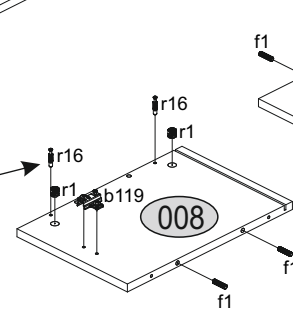

Installation manual

High showcase 1W1D

Code	Dimensions			Package	
001	1793	405	16	1	2/4
002	901	405	16	1	1/4
003	901	405	16	1	1/4
004	1823	639	16	1	4/4
005	620	385	16	2	1/4
008	271	405	16	1	1/4
009	271	405	16	1	1/4
010	232	385	16	2	1/4
011	232	370	16	1	1/4
012	254	286	16	1	2/4
013	254	286	16	1	2/4
014	1793	385	16	1	2/4
015	1251	405	16	1	2/4
016	1251	254	16	1	2/4
018	1811	318	2,5	2	2/4
020	1811	249	2,5	1	2/4
021	618	355	5	3	3/4
accessories				1	1/4

<p>x9 b119</p> 	<p>x12 e1 Ø7x70</p> 	<p>x6 n260.01.007</p> 	<p>x56 p25 Ø3.5x16</p> 	<p>x16 r16</p> 
<p>x2 c412.048</p> 	<p>x36 f1 Ø8x30</p> 	<p>x2 o1 Ø10x5.2</p> 	<p>x2 p9 Ø4x30</p> 	<p>x24 s2</p> 

1

2

3