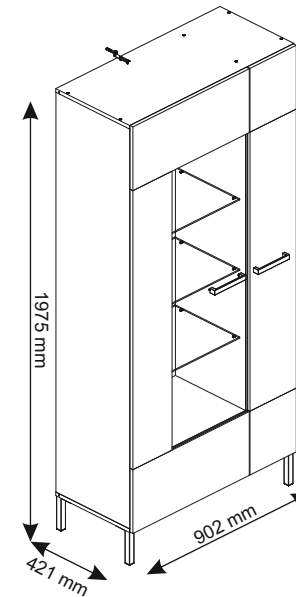

Installation manual

High showcase 1W1D

Code	Dimensions			Package	
001	1793	405	16	1	2/4
002	901	405	16	1	1/4
003	901	405	16	1	1/4
004	1823	639	16	1	4/4
005	620	385	16	2	1/4
008	271	405	16	1	1/4
009	271	405	16	1	1/4
010	232	385	16	2	1/4
011	232	370	16	1	1/4
012	254	286	16	1	2/4
013	254	286	16	1	2/4
014	1793	385	16	1	2/4
015	1251	405	16	1	2/4
016	1251	254	16	1	2/4
018	1811	318	2,5	2	2/4
020	1811	249	2,5	1	2/4
021	618	355	5	3	3/4
accessories				1	1/4

Accessories:

<p>x14 l2</p> 	<p>x4 d1</p> 	<p>x4 k311.054</p> 	<p>x1 p17 Ø6x50</p> 	<p>x32 r1</p> 	<p>x1 f3</p> 
<p>x9 a144</p> 	<p>x12 d3</p> 	<p>x1 n14</p> 	<p>x2 p39 Ø4x20</p> 	<p>x8 r10</p> 	<p>x1 z1</p> 

<p>x9 b119</p> 	<p>x12 e1 Ø7x70</p> 	<p>x6 n260.01.007</p> 	<p>x56 p25 Ø3.5x16</p> 	<p>x16 r16</p> 
<p>x2 c412.048</p> 	<p>x36 f1 Ø8x30</p> 	<p>x2 o1 Ø10x5.2</p> 	<p>x2 p9 Ø4x30</p> 	<p>x24 s2</p> 

1

2

3