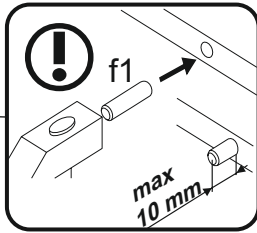

Installation manual

High showcase 1W1D

Code	Dimensions			Package	
001	1793	405	16	1	2/4
002	901	405	16	1	1/4
003	901	405	16	1	1/4
004	1823	639	16	1	4/4
005	620	385	16	2	1/4
008	271	405	16	1	1/4
009	271	405	16	1	1/4
010	232	385	16	2	1/4
011	232	370	16	1	1/4
012	254	286	16	1	2/4
013	254	286	16	1	2/4
014	1793	385	16	1	2/4
015	1251	405	16	1	2/4
016	1251	254	16	1	2/4
018	1811	318	2,5	2	2/4
020	1811	249	2,5	1	2/4
021	618	355	5	3	3/4
accessories				1	1/4

Accessories:

<p>x14 l2</p> 	<p>x4 d1</p> 	<p>x4 k311.054</p> 	<p>x1 p17 Ø6x50</p> 	<p>x32 r1</p> 	<p>x1 f3</p> 
<p>x9 a144</p> 	<p>x12 d3</p> 	<p>x1 n14</p> 	<p>x2 p39 Ø4x20</p> 	<p>x8 r10</p> 	<p>x1 z1</p> 

<p>x9 b119</p> 	<p>x12 e1 Ø7x70</p> 	<p>x6 n260.01.007</p> 	<p>x56 p25 Ø3.5x16</p> 	<p>x16 r16</p> 
<p>x2 c412.048</p> 	<p>x36 f1 Ø8x30</p> 	<p>x2 o1 Ø10x5.2</p> 	<p>x2 p9 Ø4x30</p> 	<p>x24 s2</p> 

1

2

3