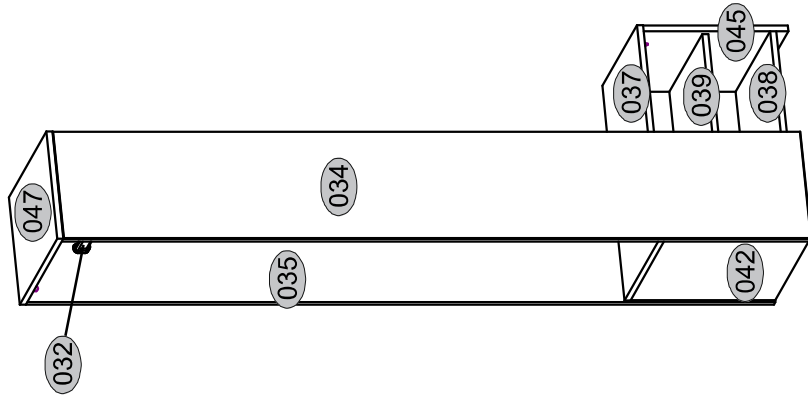

4x	φ4x30mm	p21	6x	k1	2x	φ4x40mm	p10	30x	l1	14x	φ3x12mm #16	r1	14x	r16	14x	s2
1x	c235	16x	φ8x30mm	e1	16x	φ8x50mm	s1	14x	φ3x12mm #16	24x	φ3,5x16mm	p25	2x	φ360mm	L-350	

1

3

2

4

$a=b$

7

8

5

6

Installation manual

RUTA: hanger

Code	Dimensions			Package
033	1300	500	16	1 1/3
048	500	200	16	1 1/3

2x ø6-3x13 mm e2	2x ø5x60 mm p17	2x ø8x30 mm f1	2x g2	4x ø9 mm e19
6x ø4x18 mm p18	3x ø10 mm f3	2x g101	3x s1	3x ø5.50 mm e1

1

3

2

4

300

Installation manual

RUTA: high hanger

Code	Dimensions			Package
	1984	300	16	
034	1984	300	16	3/3
035	1984	300	16	3/3
037	600	400	16	2/3
038	566	400	16	2/3
039	566	380	16	2/3
042	384	400	16	2/3
045	384	400	16	2/3
047	300	434	16	1
032	395		1	1/3

1x φ5,60 mm p17	1x n14	1x φ5,60 mm p17	1x z1	4 x φ5,17 mm d1
1x φ10 mm f3	20x φ5,5/2 mm /16 r1	20x φ8,3/0 mm f1	6x φ3,5/16 mm p25	2x n301
6 x k1				

1

3

2

4

5

6