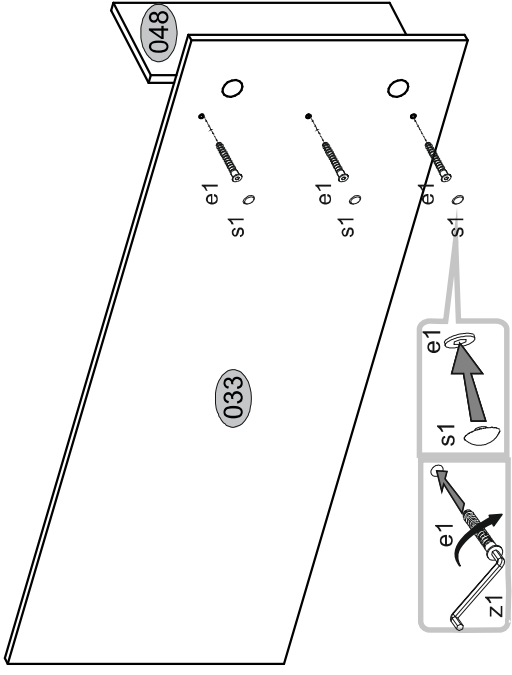

4x	φ4x30mm	p21	6x	k1	2x	φ4x40mm	p10	30x	l1	14x	φ3x12mm #16	r1	14x	r16	14x	s2
1x	c235	16x	φ8x30mm	e1	16x	φ8x50mm	s1	14x	φ3x12mm #16	24x	φ3,5x16mm	p25	2x	φ360mm	L-350	

1

3

2

4

$a=b$

7

8

5

6

Installation manual

RUTA: hanger

Code	Dimensions			Package
033	1300	500	16	1 1/3
048	500	200	16	1 1/3

2x ø6-3x13 mm e2	2x ø5x60 mm p17	2x ø8x30 mm f1	2x g2	4x ø9 mm e19
6x ø4x18 mm p18	3x ø10 mm f3	2x g101	3x s1	3x ø5.50 mm e1

1

3

2

4

300

Installation manual

RUTA: high hanger

Code	Dimensions			Package
	1984	300	16	
034	1984	300	16	3/3
035	1984	300	16	3/3
037	600	400	16	2/3
038	566	400	16	2/3
039	566	380	16	2/3
042	384	400	16	2/3
045	384	400	16	2/3
047	300	434	16	1
032	395		1	1/3

1x φ5,60 mm p17	1x n14	1x φ5,60 mm p17	1x z1	4 x φ5,17 mm d1
1x φ10 mm f3	20x φ5,5/2 mm /16 r1	20x φ8,3/0 mm f1	6x φ3,5/16 mm p25	2x n301
6 x k1				

1

3

2

4

5

6