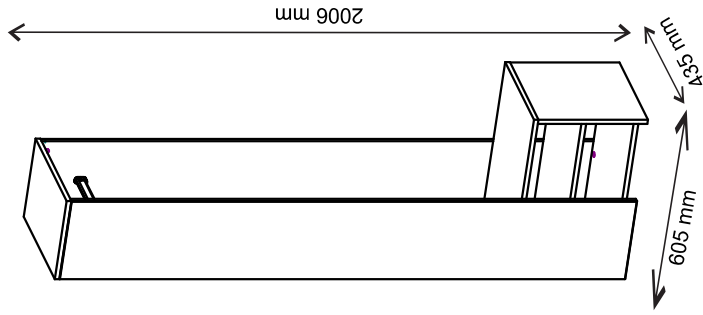

5

6

Installation manual

RUTA: hanger

Code	Dimensions			Package
033	1300	500	16	1 1/3
048	500	200	16	1 1/3

2x ø6-3x13 mm e2	2x ø5x60 mm p17	2x ø8x30 mm f1	2x g2	4x ø9 mm e19
6x ø4x18 mm p18	3x ø10 mm f3	2x g101	3x s1	3x ø5.50 mm e1

1

3

2

4

300

Installation manual

RUTA: high hanger

Code	Dimensions			Package
	1984	300	16	
034	1984	300	16	3/3
035	1984	300	16	3/3
037	600	400	16	2/3
038	566	400	16	2/3
039	566	380	16	2/3
042	384	400	16	2/3
045	384	400	16	2/3
047	300	434	16	1
032	395		1	1/3