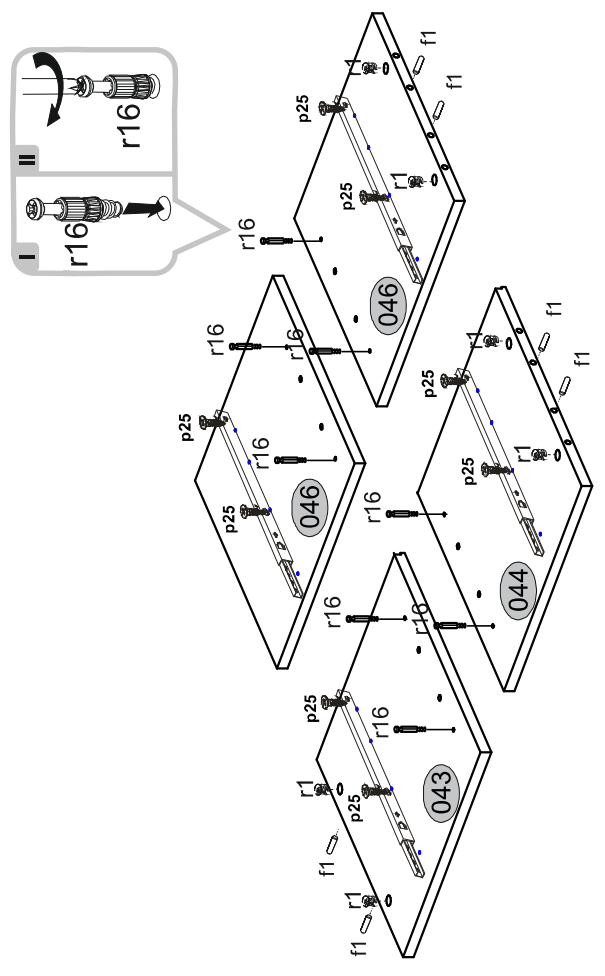

Installation manual

RUTA: chest

Code	Dimensions			Package
	900	400	16	
036	900	400	16	1 2/3
040	425	377	16	1 1/3
041	425	377	16	1 1/3
043	384	400	16	1 2/3
044	384	400	16	1 2/3
046	384	377	16	1 1/3
049	368	120	16	2 1/3
050	350	120	16	2 1/3
052	860	173	16	1 1/3
053	368	120	16	1 1/3
054	368	120	16	1 1/3
055	361	885	3	1 2/3
056	388	338	3	2 2/3

4x	φ4x30mm	p21	6x	k1	2x	φ4x40mm	p10	30x	l1	14x	φ3x12mm #16	r1	14x	r16	14x	s2
1x	c235	16x	φ8x30mm	e1	16x	φ8x50mm	s1	14x	φ3x12mm #16	24x	φ3,5x16mm	p25	2x	φ360mm	L-350	

1

3

2

4

$a=b$

7

8

5

6

Installation manual

RUTA: hanger

Code	Dimensions			Package
033	1300	500	16	1 1/3
048	500	200	16	1 1/3

2x ø6-3x13 mm e2	2x ø5x60 mm p17	2x ø8x30 mm f1	2x g2	4x ø9 mm e19
6x ø4x18 mm p18	3x ø10 mm f3	2x g101	3x s1	3x ø5.50 mm e1

1x φ5,60 mm p17	1x n14	1x φ5,60 mm p17	1x z1	4 x φ5,17 mm d1
1x φ10 mm f3	20x φ5,5/2 mm /16 r1	20x φ8,3/0 mm f1	6x φ3,5/16 mm p25	2x n301
6 x k1				

1

3

2

4

5

6