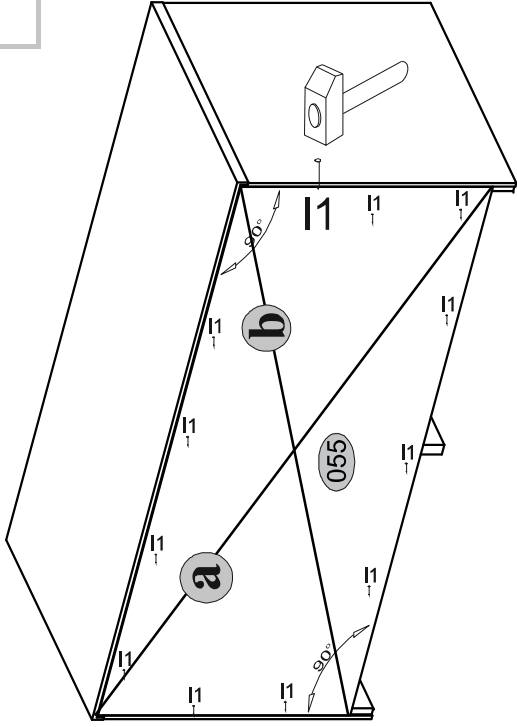

Installation manual

RUTA: chest

Code	Dimensions			Package
	900	400	16	
036	900	400	16	1 2/3
040	425	377	16	1 1/3
041	425	377	16	1 1/3
043	384	400	16	1 2/3
044	384	400	16	1 2/3
046	384	377	16	1 1/3
049	368	120	16	2 1/3
050	350	120	16	2 1/3
052	860	173	16	1 1/3
053	368	120	16	1 1/3
054	368	120	16	1 1/3
055	361	885	3	1 2/3
056	388	338	3	2 2/3

4x	φ4x30mm	p21	6x	k1	2x	φ4x40mm	p10	30x	l1	14x	φ3x12mm #16	r1	14x	r16	14x	s2
1x	c235	16x	φ8x30mm	e1	16x	φ8x50mm	s1	14x	φ3x12mm #16	24x	φ3,5x16mm	p25	2x	φ360mm	L-350	

1

3

2

4

$a=b$

7

8

5

6

Installation manual

RUTA: hanger

Code	Dimensions			Package
033	1300	500	16	1 1/3
048	500	200	16	1 1/3

2x ø6-3x13 mm e2	2x ø5x60 mm p17	2x ø8x30 mm f1	2x g2	4x ø9 mm e19
6x ø4x18 mm p18	3x ø10 mm f3	2x g101	3x s1	3x ø5.50 mm e1

1

3

2

4

300

Installation manual

RUTA: high hanger

Code	Dimensions			Package
	1984	300	16	
034	1984	300	16	3/3
035	1984	300	16	3/3
037	600	400	16	2/3
038	566	400	16	2/3
039	566	380	16	2/3
042	384	400	16	2/3
045	384	400	16	2/3
047	300	434	16	1
032	395		1	1/3