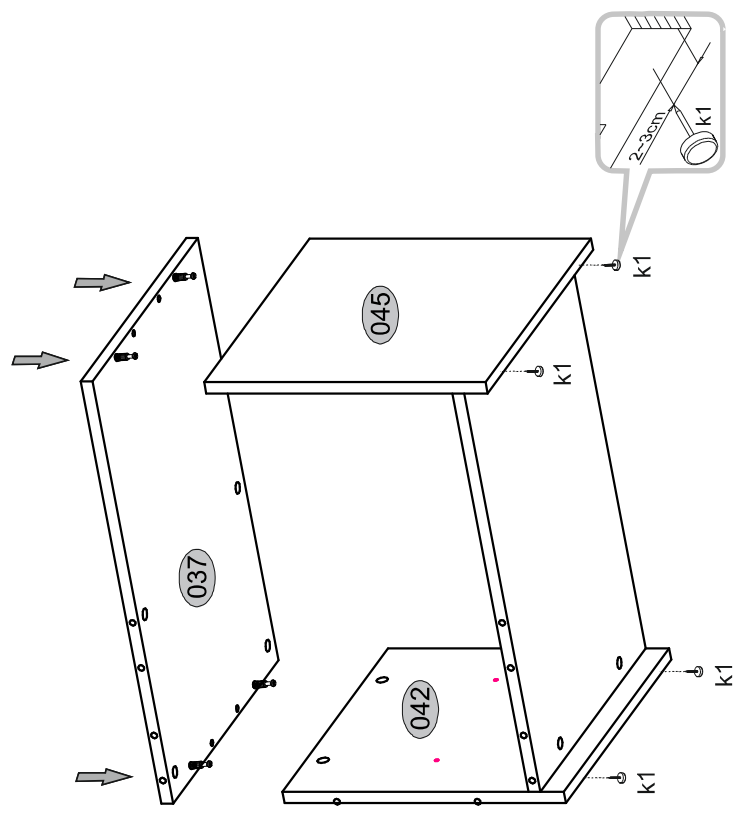

5

6

Installation manual

RUTA: hanger

Code	Dimensions			Package
033	1300	500	16	1 1/3
048	500	200	16	1 1/3

2x ø6-3x13 mm e2	2x ø5x60 mm p17	2x ø8x30 mm f1	2x g2	4x ø9 mm e19
6x ø4x18 mm p18	3x ø10 mm f3	2x g101	3x s1	3x ø5.50 mm e1

1

3

2

4

300

Installation manual

RUTA: high hanger

Code	Dimensions			Package
	1984	300	16	
034	1984	300	16	3/3
035	1984	300	16	3/3
037	600	400	16	2/3
038	566	400	16	2/3
039	566	380	16	2/3
042	384	400	16	2/3
045	384	400	16	2/3
047	300	434	16	1
032	395		1	1/3

1x φ5,60 mm p17	1x n14	1x φ5,60 mm p17	1x z1	4 x φ5,17 mm d1
1x φ10 mm f3	20x φ5,5/2 mm /16 r1	20x φ8,3/0 mm f1	6x φ3,5/16 mm p25	2x n301
6 x k1				

1

3

2

4

5

6