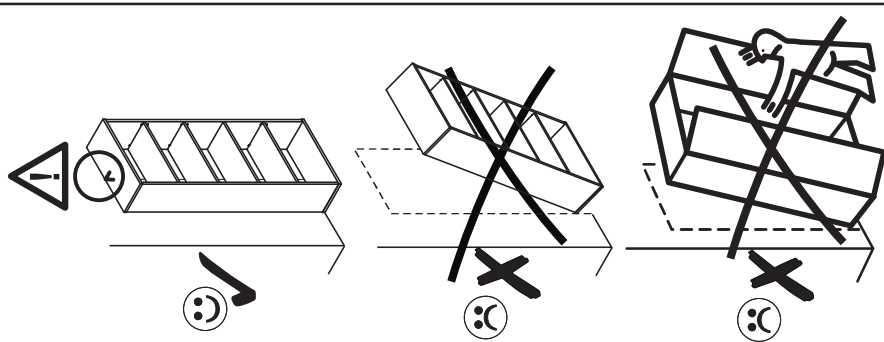

5

6

Installation manual

RUTA: hanger

Code	Dimensions			Package
033	1300	500	16	1 1/3
048	500	200	16	1 1/3

2x ø6-3x13 mm e2	2x ø5x60 mm p17	2x ø8x30 mm f1	2x g2	4x ø9 mm e19
6x ø4x18 mm p18	3x ø10 mm f3	2x g101	3x s1	3x ø5.50 mm e1

1

3

2

4

300

Installation manual

RUTA: high hanger

Code	Dimensions			Package
	1984	300	16	
034	1984	300	16	3/3
035	1984	300	16	3/3
037	600	400	16	2/3
038	566	400	16	2/3
039	566	380	16	2/3
042	384	400	16	2/3
045	384	400	16	2/3
047	300	434	16	1
032	395		1	1/3