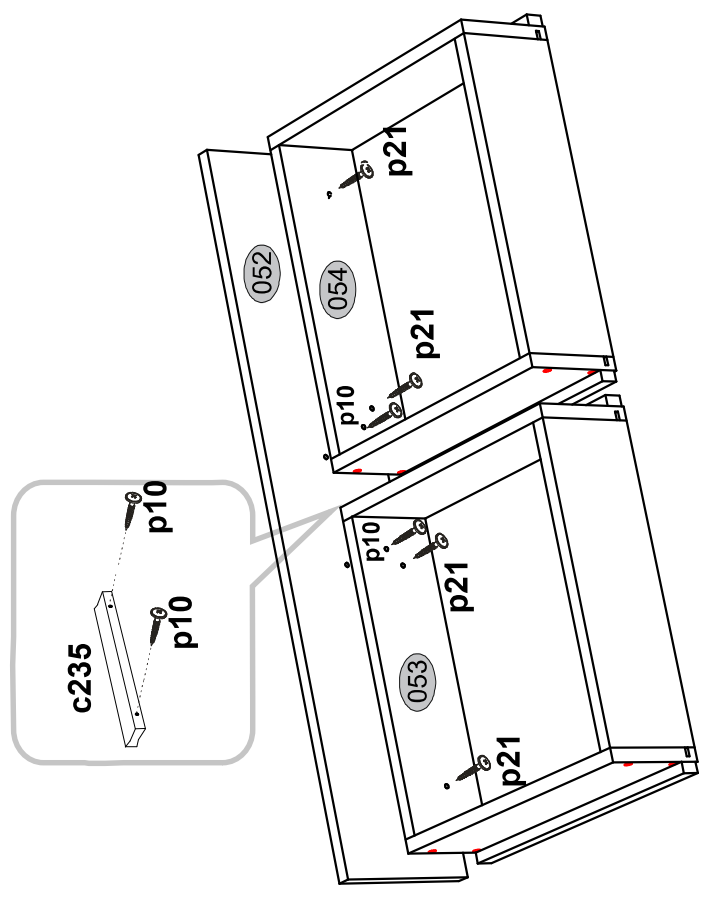

4x	φ4x30mm	p21	6x	k1	2x	φ4x40mm	p10	30x	l1	14x	φ3x12mm #16	r1	14x	r16	14x	s2
1x	c235	16x	φ8x30mm	e1	16x	φ8x50mm	s1	14x	φ3x12mm #16	24x	φ3,5x16mm	p25	2x	φ360mm	L-350	

1

3

2

4

$a=b$

7

8

5

6

Installation manual

RUTA: hanger

Code	Dimensions			Package
033	1300	500	16	1 1/3
048	500	200	16	1 1/3

2x ø6-3x13 mm e2	2x ø5x60 mm p17	2x ø8x30 mm f1	2x g2	4x ø9 mm e19
6x ø4x18 mm p18	3x ø10 mm f3	2x g101	3x s1	3x ø5.50 mm e1

1

3

2

4

300

Installation manual

RUTA: high hanger

Code	Dimensions			Package
	1984	300	16	
034	1984	300	16	3/3
035	1984	300	16	3/3
037	600	400	16	2/3
038	566	400	16	2/3
039	566	380	16	2/3
042	384	400	16	2/3
045	384	400	16	2/3
047	300	434	16	1
032	395		1	1/3

1x φ5,60 mm p17	1x n14	1x φ5,60 mm p17	1x z1	4 x φ5,17 mm d1
1x φ10 mm f3	20x φ5,5/2 mm /16 r1	20x φ8,3/0 mm f1	6x φ3,5/16 mm p25	2x n301
6 x k1				

1

3

2

4

5

6