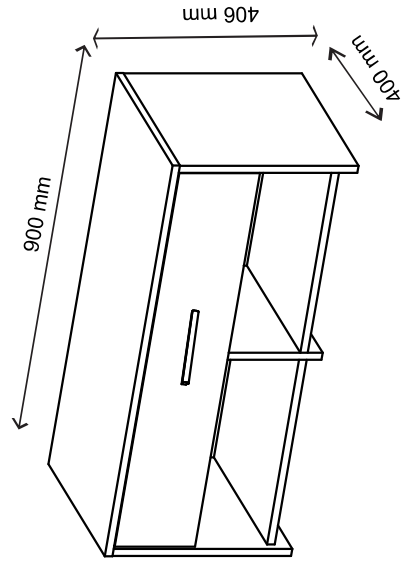

Installation manual

RUTA: chest

Code	Dimensions			Package
	900	400	16	
036	900	400	16	1 2/3
040	425	377	16	1 1/3
041	425	377	16	1 1/3
043	384	400	16	1 2/3
044	384	400	16	1 2/3
046	384	377	16	1 1/3
049	368	120	16	2 1/3
050	350	120	16	2 1/3
052	860	173	16	1 1/3
053	368	120	16	1 1/3
054	368	120	16	1 1/3
055	361	885	3	1 2/3
056	388	338	3	2 2/3

4x	φ4x30mm	p21	6x	k1	2x	φ4x40mm	p10	30x	l1	14x	φ3x12mm #16	r1	14x	r16	14x	s2
1x	c235	16x	φ8x30mm	e1	16x	φ8x50mm	s1	14x	φ3x12mm #16	24x	φ3,5x16mm	p25	2x	φ360mm	L-350	

1

3

2

4

$a=b$

7

8

5

6

Installation manual

RUTA: hanger

Code	Dimensions			Package
033	1300	500	16	1 1/3
048	500	200	16	1 1/3

2x ø6-3x13 mm e2	2x ø5x60 mm p17	2x ø8x30 mm f1	2x g2	4x ø9 mm e19
6x ø4x18 mm p18	3x ø10 mm f3	2x g101	3x s1	3x ø5.50 mm e1

1x φ5,60 mm p17	1x n14	1x φ5,60 mm p17	1x z1	4 x φ5,17 mm d1
1x φ10 mm f3	20x φ5,5/2 mm /16 r1	20x φ8,3/0 mm f1	6x φ3,5/16 mm p25	2x n301
6 x k1				

1

3

2

4

5

6