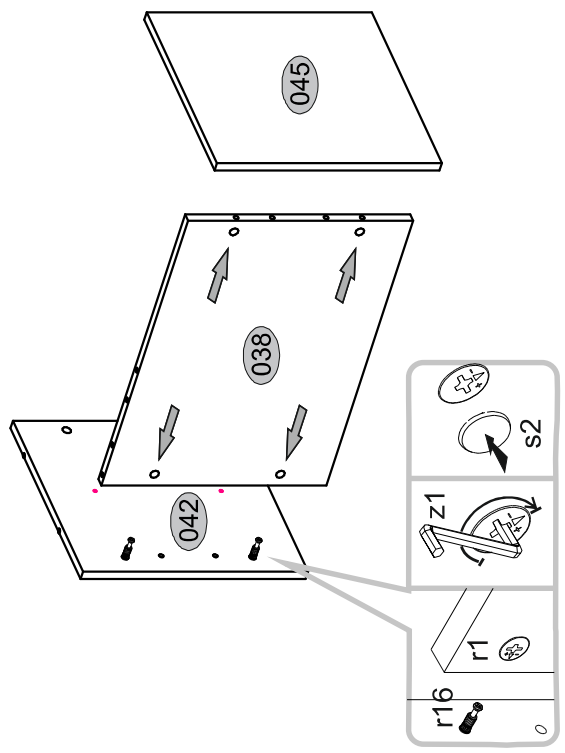

4x	φ4x30mm	p21	6x	k1	2x	φ4x40mm	p10	30x	l1	14x	φ3x12mm #16	r1	14x	r16	14x	s2
1x	c235	16x	φ8x30mm	e1	16x	φ8x50mm	s1	14x	φ3x12mm #16	24x	φ3,5x16mm	p25	2x	φ360mm	L-350	

1

3

2

4

$a=b$

7

8

5

6

Installation manual

RUTA: hanger

Code	Dimensions			Package
033	1300	500	16	1 1/3
048	500	200	16	1 1/3

2x ø6-3x13 mm e2	2x ø5x60 mm p17	2x ø8x30 mm f1	2x g2	4x ø9 mm e19
6x ø4x18 mm p18	3x ø10 mm f3	2x g101	3x s1	3x ø5.50 mm e1

1

3

2

4

300

Installation manual

RUTA: high hanger

Code	Dimensions			Package
	1984	300	16	
034	1984	300	16	3/3
035	1984	300	16	3/3
037	600	400	16	2/3
038	566	400	16	2/3
039	566	380	16	2/3
042	384	400	16	2/3
045	384	400	16	2/3
047	300	434	16	1
032	395		1	1/3

1x φ5,60 mm p17	1x n14	1x φ5,60 mm p17	1x z1	4 x φ5,17 mm d1
1x φ10 mm f3	20x φ5,5/2 mm /16 r1	20x φ8,3/0 mm f1	6x φ3,5/16 mm p25	2x n301
6 x k1				

1

3

2

4

5

6