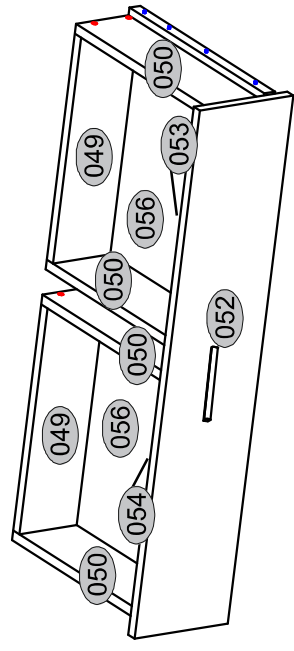

Installation manual

RUTA: chest

Code	Dimensions			Package
	900	400	16	
036	900	400	16	1 2/3
040	425	377	16	1 1/3
041	425	377	16	1 1/3
043	384	400	16	1 2/3
044	384	400	16	1 2/3
046	384	377	16	1 1/3
049	368	120	16	2 1/3
050	350	120	16	2 1/3
052	860	173	16	1 1/3
053	368	120	16	1 1/3
054	368	120	16	1 1/3
055	361	885	3	1 2/3
056	388	338	3	2 2/3

4x	φ4x30mm	p21	6x	k1	2x	φ4x40mm	p10	30x	l1	14x	φ3x12mm #16	r1	14x	r16	14x	s2
1x	c235	16x	φ8x30mm	e1	16x	φ8x50mm	s1	14x	φ3x12mm #16	24x	φ3,5x16mm	p25	2x	φ360mm	L-350	

1

3

2

4

$a=b$

7

8

5

6

Installation manual

RUTA: hanger

Code	Dimensions			Package
033	1300	500	16	1 1/3
048	500	200	16	1 1/3

2x ø6-3x13 mm e2	2x ø5x60 mm p17	2x ø8x30 mm f1	2x g2	4x ø9 mm e19
6x ø4x18 mm p18	3x ø10 mm f3	2x g101	3x s1	3x ø5.50 mm e1

1x φ5,60 mm p17	1x n14	1x φ5,60 mm p17	1x z1	4 x φ5,17 mm d1
1x φ10 mm f3	20x φ5,5/2 mm /16 r1	20x φ8,3/0 mm f1	6x φ3,5/16 mm p25	2x n301
6 x k1				

1

3

2

4

5

6