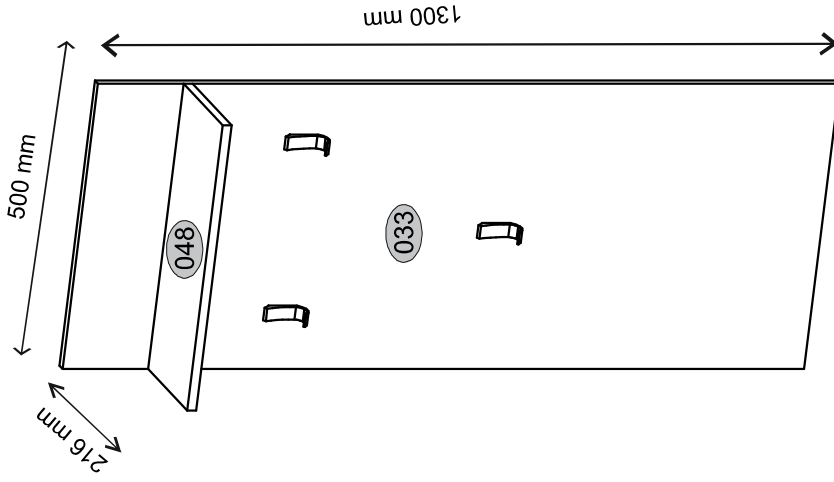

Installation manual

RUTA: chest

Code	Dimensions			Package
	900	400	16	
036	900	400	16	1 2/3
040	425	377	16	1 1/3
041	425	377	16	1 1/3
043	384	400	16	1 2/3
044	384	400	16	1 2/3
046	384	377	16	1 1/3
049	368	120	16	2 1/3
050	350	120	16	2 1/3
052	860	173	16	1 1/3
053	368	120	16	1 1/3
054	368	120	16	1 1/3
055	361	885	3	1 2/3
056	388	338	3	2 2/3

4x	φ4x30mm	p21	6x	k1	2x	φ4x40mm	p10	30x	l1	14x	φ3x12mm #16	r1	14x	r16	14x	s2
1x	c235	16x	φ8x30mm	e1	16x	φ8x50mm	s1	14x	φ3x12mm #16	24x	φ3,5x16mm	p25	2x	φ360mm	L-350	

1

3

2

4

$a=b$

7

8

5

6

Installation manual

RUTA: hanger

Code	Dimensions			Package
033	1300	500	16	1 1/3
048	500	200	16	1 1/3

2x ø6-3x13 mm e2	2x ø5x60 mm p17	2x ø8x30 mm f1	2x g2	4x ø9 mm e19
6x ø4x18 mm p18	3x ø10 mm f3	2x g101	3x s1	3x ø5.50 mm e1

1

3

2

4

300

Installation manual

RUTA: high hanger

Code	Dimensions			Package
	1984	300	16	
034	1984	300	16	3/3
035	1984	300	16	3/3
037	600	400	16	2/3
038	566	400	16	2/3
039	566	380	16	2/3
042	384	400	16	2/3
045	384	400	16	2/3
047	300	434	16	1
032	395		1	1/3