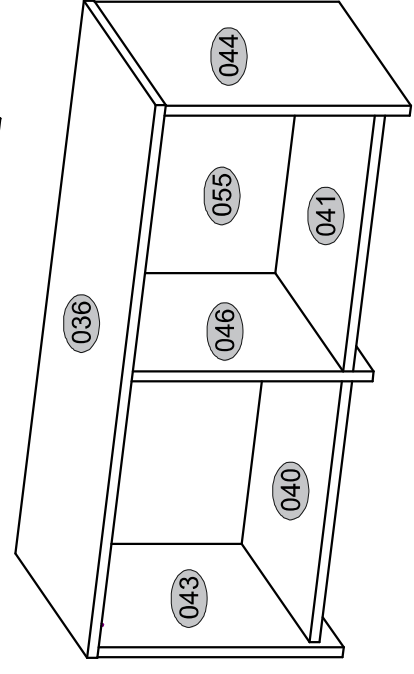

Installation manual

RUTA: chest

Code	Dimensions			Package
	900	400	16	
036	900	400	16	1 2/3
040	425	377	16	1 1/3
041	425	377	16	1 1/3
043	384	400	16	1 2/3
044	384	400	16	1 2/3
046	384	377	16	1 1/3
049	368	120	16	2 1/3
050	350	120	16	2 1/3
052	860	173	16	1 1/3
053	368	120	16	1 1/3
054	368	120	16	1 1/3
055	361	885	3	1 2/3
056	388	338	3	2 2/3

4x	φ4x30mm	p21	6x	k1	2x	φ4x40mm	p10	30x	l1	14x	φ3x12mm #16	r1	14x	r16	14x	s2
1x	c235	16x	φ8x30mm	e1	16x	φ8x50mm	s1	14x	φ3x12mm #16	24x	φ3,5x16mm	p25	2x	φ360mm	L-350	

1

3

2

4

$a=b$

7

8

5

6

Installation manual

RUTA: hanger

Code	Dimensions			Package
033	1300	500	16	1 1/3
048	500	200	16	1 1/3

2x ø6-3x13 mm e2	2x ø5x60 mm p17	2x ø8x30 mm f1	2x g2	4x ø9 mm e19
6x ø4x18 mm p18	3x ø10 mm f3	2x g101	3x s1	3x ø5.50 mm e1

1x φ5,60 mm p17	1x n14	1x φ5,60 mm p17	1x z1	4 x φ5,17 mm d1
1x φ10 mm f3	20x φ5,5/2 mm /16 r1	20x φ8,3/0 mm f1	6x φ3,5/16 mm p25	2x n301
6 x k1				

1

3

2

4

5

6