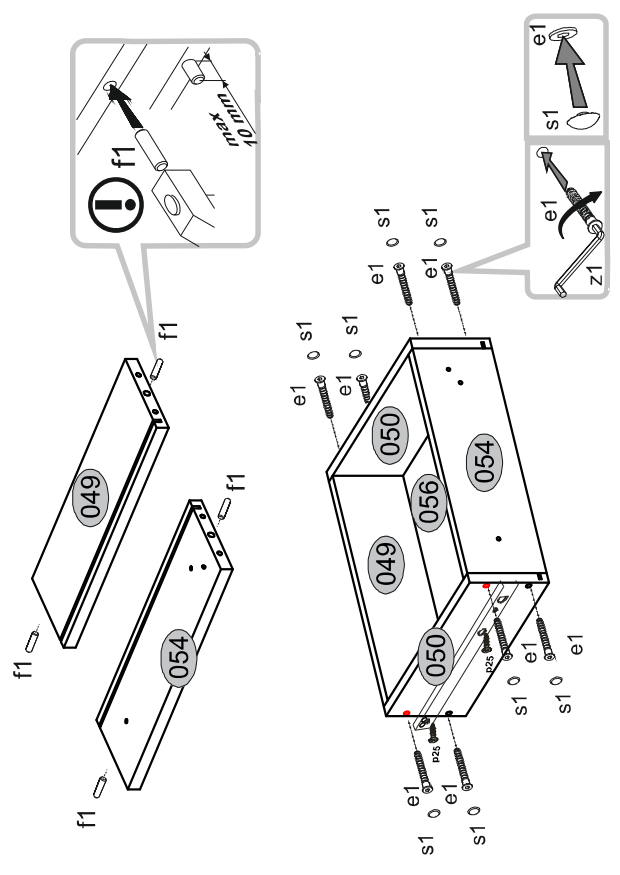

Installation manual

RUTA: chest

Code	Dimensions			Package
	900	400	16	
036	900	400	16	1 2/3
040	425	377	16	1 1/3
041	425	377	16	1 1/3
043	384	400	16	1 2/3
044	384	400	16	1 2/3
046	384	377	16	1 1/3
049	368	120	16	2 1/3
050	350	120	16	2 1/3
052	860	173	16	1 1/3
053	368	120	16	1 1/3
054	368	120	16	1 1/3
055	361	885	3	1 2/3
056	388	338	3	2 2/3

4x	φ4x30mm	p21	6x	k1	2x	φ4x40mm	p10	30x	l1	14x	φ3x12mm #16	r1	14x	r16	14x	s2
1x	c235	16x	φ8x30mm	e1	16x	φ8x50mm	s1	14x	φ3x12mm #16	24x	φ3,5x16mm	p25	2x	φ360mm	L-350	

1

3

2

4

$a=b$

7

8

5

6

Installation manual

RUTA: hanger

Code	Dimensions			Package
033	1300	500	16	1 1/3
048	500	200	16	1 1/3

2x ø6-3x13 mm e2	2x ø5x60 mm p17	2x ø8x30 mm f1	2x g2	4x ø9 mm e19
6x ø4x18 mm p18	3x ø10 mm f3	2x g101	3x s1	3x ø5.50 mm e1

1x φ5,60 mm p17	1x n14	1x φ5,60 mm p17	1x z1	4 x φ5,17 mm d1
1x φ10 mm f3	20x φ5,5/2 mm /16 r1	20x φ8,3/0 mm f1	6x φ3,5/16 mm p25	2x n301
6 x k1				

1

3

2

4

5

6