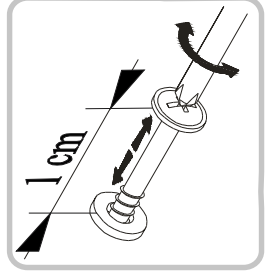

4x	φ4x30mm	p21	6x	k1	2x	φ4x40mm	p10	30x	l1	14x	φ3x12mm #16	r1	14x	r16	14x	s2
1x	c235	16x	φ8x30mm	e1	16x	φ8x50mm	s1	14x	φ3x12mm #16	24x	φ3,5x16mm	p25	2x	φ360mm	L-350	

1

3

2

4

$a=b$

7

8

5

6

Installation manual

RUTA: hanger

Code	Dimensions			Package
033	1300	500	16	1 1/3
048	500	200	16	1 1/3

2x ø6-3x13 mm e2	2x ø5x60 mm p17	2x ø8x30 mm f1	2x g2	4x ø9 mm e19
6x ø4x18 mm p18	3x ø10 mm f3	2x g101	3x s1	3x ø5.50 mm e1

1

3

2

4

300

Installation manual

RUTA: high hanger

Code	Dimensions			Package
	1984	300	16	
034	1984	300	16	3/3
035	1984	300	16	3/3
037	600	400	16	2/3
038	566	400	16	2/3
039	566	380	16	2/3
042	384	400	16	2/3
045	384	400	16	2/3
047	300	434	16	1
032	395		1	1/3

1x φ5,60 mm p17	1x n14	1x φ5,60 mm p17	1x z1	4 x φ5,17 mm d1
1x φ10 mm f3	20x φ5,5/2 mm /16 r1	20x φ8,3/0 mm f1	6x φ3,5/16 mm p25	2x n301
6 x k1				

1

3

2

4

5

6