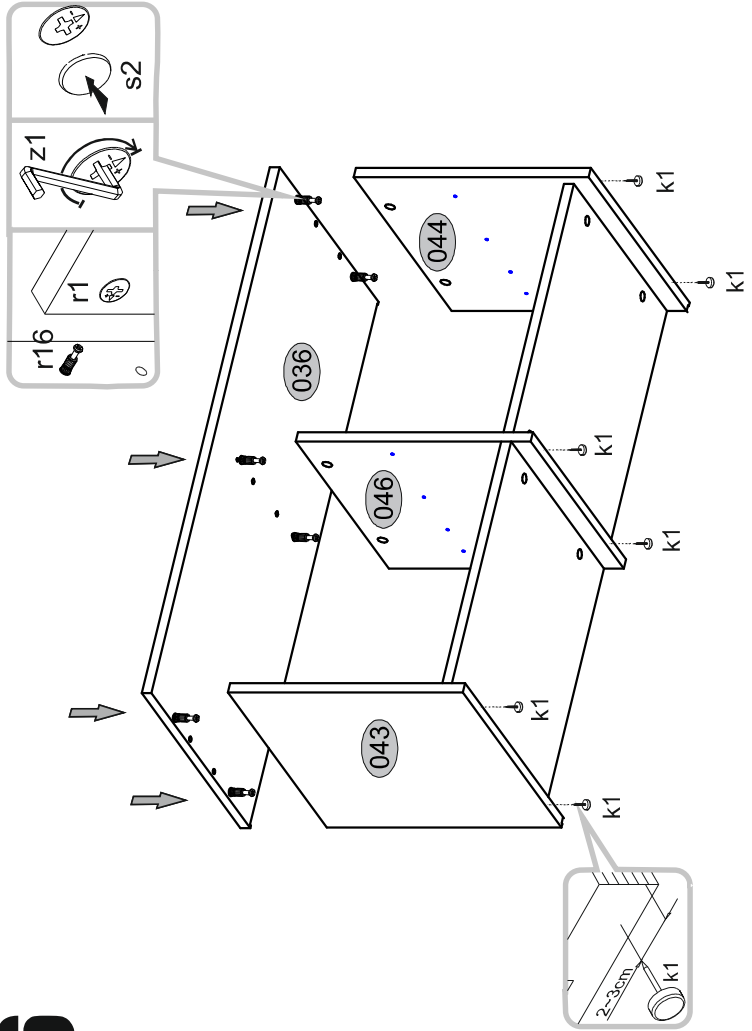

Installation manual

RUTA: chest

Code	Dimensions			Package
	900	400	16	
036	900	400	16	1 2/3
040	425	377	16	1 1/3
041	425	377	16	1 1/3
043	384	400	16	1 2/3
044	384	400	16	1 2/3
046	384	377	16	1 1/3
049	368	120	16	2 1/3
050	350	120	16	2 1/3
052	860	173	16	1 1/3
053	368	120	16	1 1/3
054	368	120	16	1 1/3
055	361	885	3	1 2/3
056	388	338	3	2 2/3

4x	φ4x30mm	p21	6x	k1	2x	φ4x40mm	p10	30x	l1	14x	φ3x12mm #16	r1	14x	r16	14x	s2
1x	c235	16x	φ8x30mm	e1	16x	φ8x50mm	s1	14x	φ3x12mm #16	24x	φ3,5x16mm	p25	2x	φ360mm	L-350	

1

3

2

4

$a=b$

7

8

5

6

Installation manual

RUTA: hanger

Code	Dimensions			Package
033	1300	500	16	1 1/3
048	500	200	16	1 1/3

2x ø6-3x13 mm e2	2x ø5x60 mm p17	2x ø8x30 mm f1	2x g2	4x ø9 mm e19
6x ø4x18 mm p18	3x ø10 mm f3	2x g101	3x s1	3x ø5.50 mm e1

1x φ5,60 mm p17	1x n14	1x φ5,60 mm p17	1x z1	4 x φ5,17 mm d1
1x φ10 mm f3	20x φ5,5/2 mm /16 r1	20x φ8,3/0 mm f1	6x φ3,5/16 mm p25	2x n301
6 x k1				

1

3

2

4

5

6