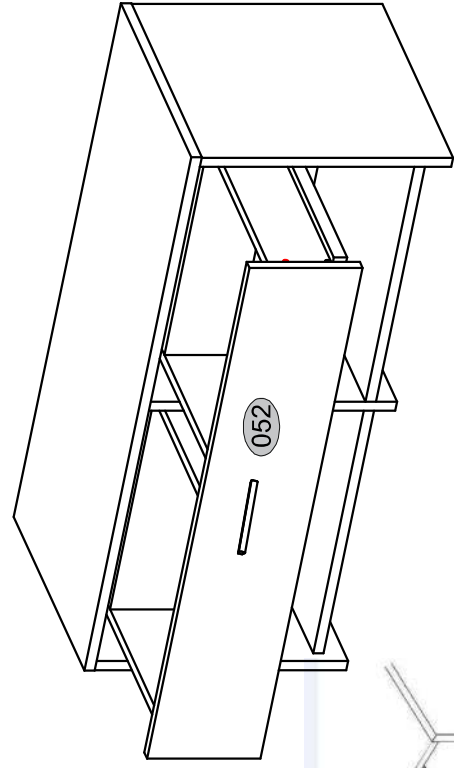

Installation manual

RUTA: chest

Code	Dimensions			Package
	900	400	16	
036	900	400	16	1 2/3
040	425	377	16	1 1/3
041	425	377	16	1 1/3
043	384	400	16	1 2/3
044	384	400	16	1 2/3
046	384	377	16	1 1/3
049	368	120	16	2 1/3
050	350	120	16	2 1/3
052	860	173	16	1 1/3
053	368	120	16	1 1/3
054	368	120	16	1 1/3
055	361	885	3	1 2/3
056	388	338	3	2 2/3

4x	φ4x30mm	p21	6x	k1	2x	φ4x40mm	p10	30x	l1	14x	φ3x12mm #16	r1	14x	r16	14x	s2
1x	c235	16x	φ8x30mm	e1	16x	φ8x50mm	s1	14x	φ3x12mm #16	24x	φ3,5x16mm	p25	2x	φ360mm	L-350	

1

3

2

4

$a=b$

7

8

5

6

Installation manual

RUTA: hanger

Code	Dimensions			Package
033	1300	500	16	1 1/3
048	500	200	16	1 1/3

2x ø6-3x13 mm e2	2x ø5x60 mm p17	2x ø8x30 mm f1	2x g2	4x ø9 mm e19
6x ø4x18 mm p18	3x ø10 mm f3	2x g101	3x s1	3x ø5.50 mm e1

1

3

2

4

300

Installation manual

RUTA: high hanger

Code	Dimensions			Package
	1984	300	16	
034	1984	300	16	3/3
035	1984	300	16	3/3
037	600	400	16	2/3
038	566	400	16	2/3
039	566	380	16	2/3
042	384	400	16	2/3
045	384	400	16	2/3
047	300	434	16	1
032	395		1	1/3