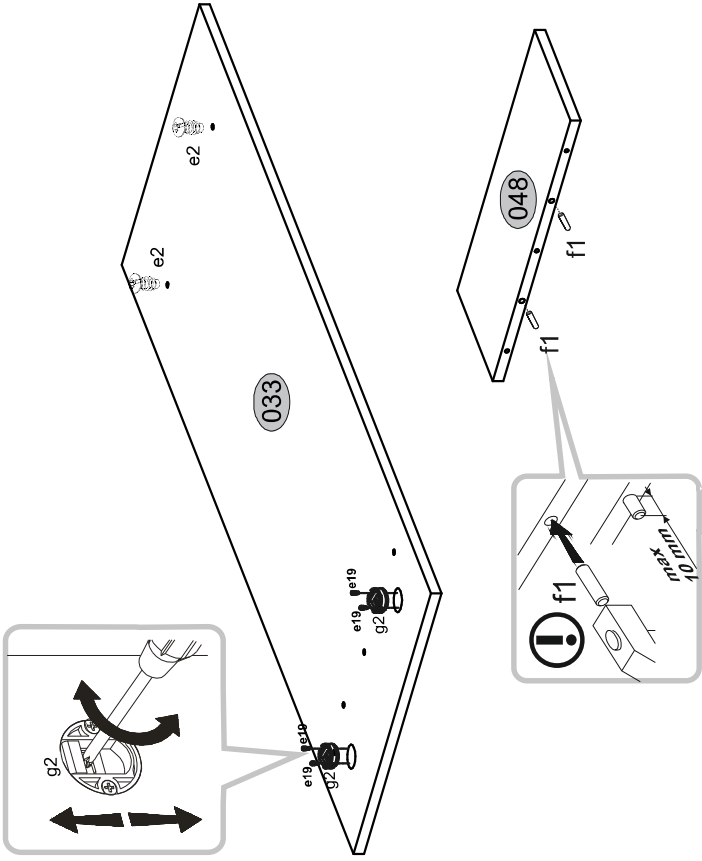

4x	φ4x30mm	p21	6x	k1	2x	φ4x40mm	p10	30x	l1	14x	φ3x12mm #16	r1	14x	r16	14x	s2
1x	c235	16x	φ8x30mm	e1	16x	φ8x50mm	s1	14x	φ3x12mm #16	24x	φ3,5x16mm	p25	2x	φ360mm	L-350	

1

3

2

4

$a=b$

7

8

5

6

Installation manual

RUTA: hanger

Code	Dimensions			Package
033	1300	500	16	1 1/3
048	500	200	16	1 1/3

2x ø6-3x13 mm e2	2x ø5x60 mm p17	2x ø8x30 mm f1	2x g2	4x ø9 mm e19
6x ø4x18 mm p18	3x ø10 mm f3	2x g101	3x s1	3x ø5.50 mm e1

1

3

2

4

300

Installation manual

RUTA: high hanger

Code	Dimensions			Package
	1984	300	16	
034	1984	300	16	3/3
035	1984	300	16	3/3
037	600	400	16	2/3
038	566	400	16	2/3
039	566	380	16	2/3
042	384	400	16	2/3
045	384	400	16	2/3
047	300	434	16	1
032	395		1	1/3

1x φ5,60 mm p17	1x n14	1x φ5,60 mm p17	1x z1	4 x φ5,17 mm d1
1x φ10 mm f3	20x φ5,5/2 mm /16 r1	20x φ8,3/0 mm f1	6x φ3,5/16 mm p25	2x n301
6 x k1				

1

3

2

4

5

6