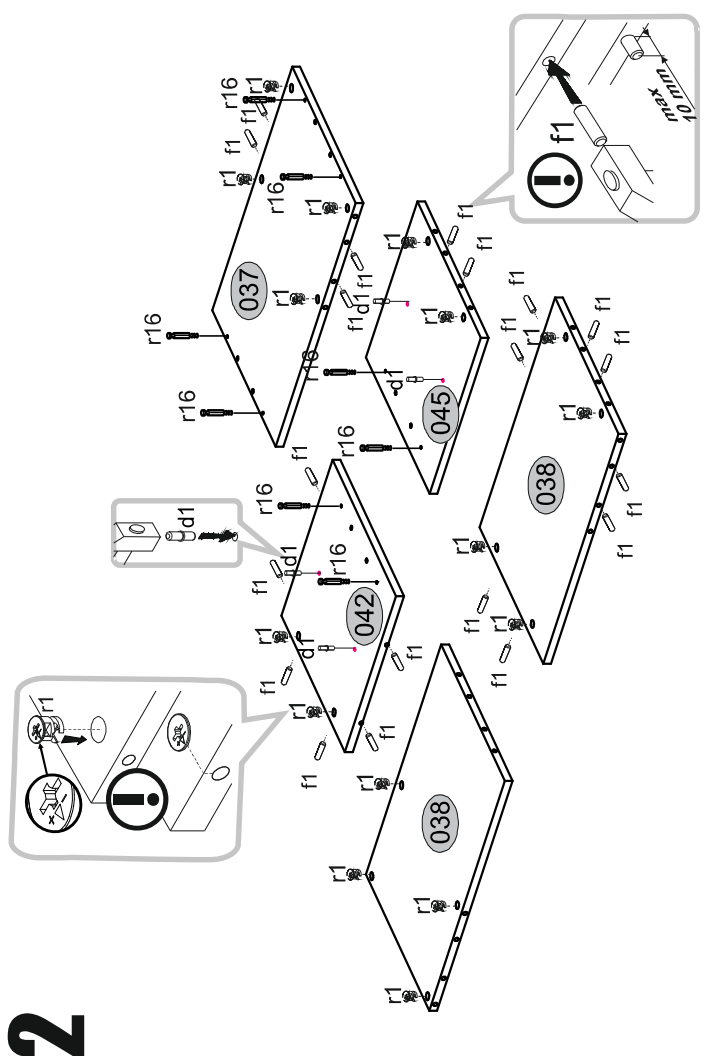

4x	φ4x30mm	p21	6x	k1	2x	φ4x40mm	p10	30x	l1	14x	φ3x12mm #16	r1	14x	r16	14x	s2
1x	c235	16x	φ8x30mm	e1	16x	φ8x50mm	s1	14x	φ3x12mm #16	24x	φ3,5x16mm	p25	2x	φ360mm	L-350	

1

3

2

4

$a=b$

7

8

5

6

Installation manual

RUTA: hanger

Code	Dimensions			Package
033	1300	500	16	1 1/3
048	500	200	16	1 1/3

2x ø6-3x13 mm e2	2x ø5x60 mm p17	2x ø8x30 mm f1	2x g2	4x ø9 mm e19
6x ø4x18 mm p18	3x ø10 mm f3	2x g101	3x s1	3x ø5.50 mm e1

1

3

2

4

300

Installation manual

RUTA: high hanger

Code	Dimensions			Package
	1984	300	16	
034	1984	300	16	3/3
035	1984	300	16	3/3
037	600	400	16	2/3
038	566	400	16	2/3
039	566	380	16	2/3
042	384	400	16	2/3
045	384	400	16	2/3
047	300	434	16	1
032	395		1	1/3

1x φ5,60 mm p17	1x n14	1x φ5,60 mm p17	1x z1	4 x φ5,17 mm d1
1x φ10 mm f3	20x φ5,5/2 mm /16 r1	20x φ8,3/0 mm f1	6x φ3,5/16 mm p25	2x n301
6 x k1				

1

3

2

4

5

6