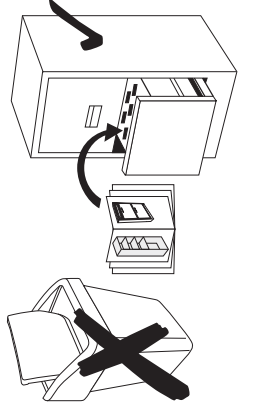

Installation manual

RUTA: chest

Code	Dimensions			Package
	900	400	16	
036	900	400	16	1 2/3
040	425	377	16	1 1/3
041	425	377	16	1 1/3
043	384	400	16	1 2/3
044	384	400	16	1 2/3
046	384	377	16	1 1/3
049	368	120	16	2 1/3
050	350	120	16	2 1/3
052	860	173	16	1 1/3
053	368	120	16	1 1/3
054	368	120	16	1 1/3
055	361	885	3	1 2/3
056	388	338	3	2 2/3

4x	φ4x30mm	p21	6x	k1	2x	φ4x40mm	p10	30x	l1	14x	φ3x12mm #16	r1	14x	r16	14x	s2
1x	c235	16x	φ8x30mm	e1	16x	φ8x50mm	s1	14x	φ3x12mm #16	24x	φ3,5x16mm	p25	2x	φ360mm	L-350	

1

3

2

4

$a=b$

7

8

5

6

Installation manual

RUTA: hanger

Code	Dimensions			Package
033	1300	500	16	1 1/3
048	500	200	16	1 1/3

2x ø6-3x13 mm e2	2x ø5x60 mm p17	2x ø8x30 mm f1	2x g2	4x ø9 mm e19
6x ø4x18 mm p18	3x ø10 mm f3	2x g101	3x s1	3x ø5.50 mm e1