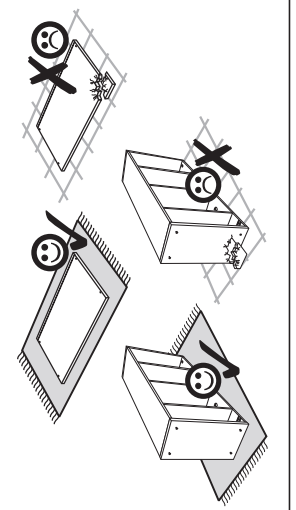

Installation manual

RUTA: chest

Code	Dimensions			Package
	900	400	16	
036	900	400	16	1 2/3
040	425	377	16	1 1/3
041	425	377	16	1 1/3
043	384	400	16	1 2/3
044	384	400	16	1 2/3
046	384	377	16	1 1/3
049	368	120	16	2 1/3
050	350	120	16	2 1/3
052	860	173	16	1 1/3
053	368	120	16	1 1/3
054	368	120	16	1 1/3
055	361	885	3	1 2/3
056	388	338	3	2 2/3

4x	φ4x30mm	p21	6x	k1	2x	φ4x40mm	p10	30x	l1	14x	φ3x12mm #16	r1	14x	r16	14x	s2
1x	c235	16x	φ8x30mm	e1	16x	φ8x50mm	s1	14x	φ3x12mm #16	24x	φ3,5x16mm	p25	2x	φ360mm	L-350	

1

3

2

4

$a=b$

7

8

5

6

Installation manual

RUTA: hanger

Code	Dimensions			Package
033	1300	500	16	1 1/3
048	500	200	16	1 1/3

2x ø6-3x13 mm e2	2x ø5x60 mm p17	2x ø8x30 mm f1	2x g2	4x ø9 mm e19
6x ø4x18 mm p18	3x ø10 mm f3	2x g101	3x s1	3x ø5.50 mm e1

1

3

2

4

300

Installation manual

RUTA: high hanger

Code	Dimensions			Package
	1984	300	16	
034	1984	300	16	3/3
035	1984	300	16	3/3
037	600	400	16	2/3
038	566	400	16	2/3
039	566	380	16	2/3
042	384	400	16	2/3
045	384	400	16	2/3
047	300	434	16	1
032	395		1	1/3