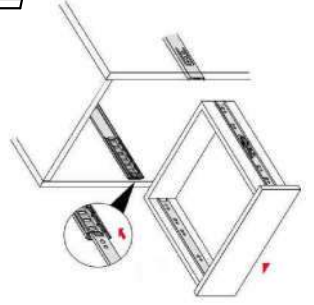

Installation manual

RUTA: chest

Code	Dimensions			Package
	900	400	16	
036	900	400	16	1 2/3
040	425	377	16	1 1/3
041	425	377	16	1 1/3
043	384	400	16	1 2/3
044	384	400	16	1 2/3
046	384	377	16	1 1/3
049	368	120	16	2 1/3
050	350	120	16	2 1/3
052	860	173	16	1 1/3
053	368	120	16	1 1/3
054	368	120	16	1 1/3
055	361	885	3	1 2/3
056	388	338	3	2 2/3

4x	φ4x30mm	p21	6x	k1	2x	φ4x40mm	p10	30x	l1	14x	φ3x12mm #16	r1	14x	r16	14x	s2
1x	c235	16x	φ8x30mm	e1	16x	φ8x50mm	s1	14x	φ3x12mm #16	24x	φ3,5x16mm	p25	2x	φ360mm	L-350	

1

3

2

4

$a=b$

7

8

5

6

Installation manual

RUTA: hanger

Code	Dimensions			Package
033	1300	500	16	1 1/3
048	500	200	16	1 1/3

2x ø6-3x13 mm e2	2x ø5x60 mm p17	2x ø8x30 mm f1	2x g2	4x ø9 mm e19
6x ø4x18 mm p18	3x ø10 mm f3	2x g101	3x s1	3x ø5.50 mm e1

1

3

2

4

300

Installation manual

RUTA: high hanger

Code	Dimensions			Package
	1984	300	16	
034	1984	300	16	3/3
035	1984	300	16	3/3
037	600	400	16	2/3
038	566	400	16	2/3
039	566	380	16	2/3
042	384	400	16	2/3
045	384	400	16	2/3
047	300	434	16	1
032	395		1	1/3