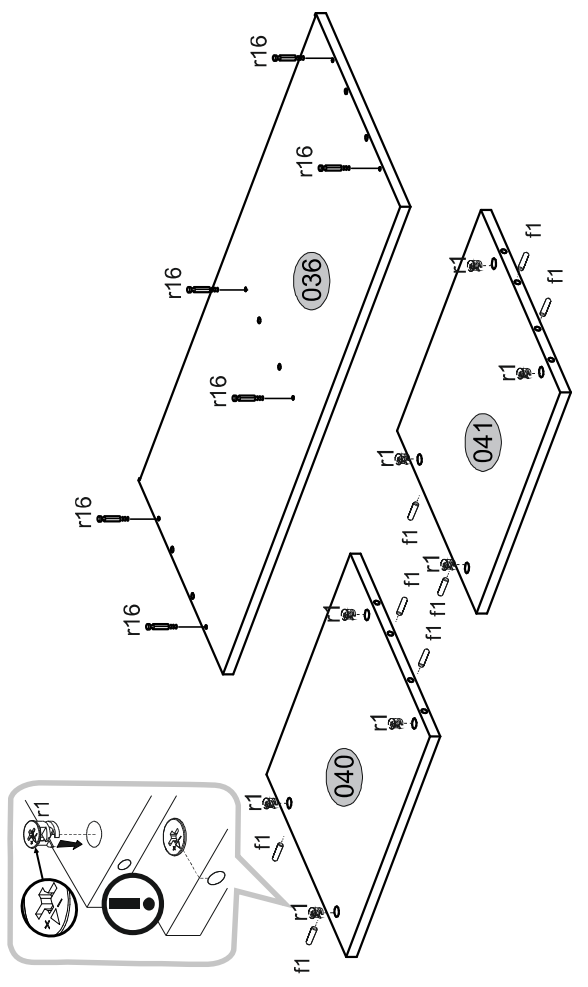

4x	φ4x30mm	p21	6x	k1	2x	φ4x40mm	p10	30x	l1	14x	φ3x12mm #16	r1	14x	r16	14x	s2
1x	c235	16x	φ8x30mm	e1	16x	φ8x50mm	s1	14x	φ3x12mm #16	24x	φ3,5x16mm	p25	2x	φ360mm	L-350	

1

3

2

4

$a=b$

7

8

5

6

Installation manual

RUTA: hanger

Code	Dimensions			Package
033	1300	500	16	1 1/3
048	500	200	16	1 1/3

2x ø6-3x13 mm e2	2x ø5x60 mm p17	2x ø8x30 mm f1	2x g2	4x ø9 mm e19
6x ø4x18 mm p18	3x ø10 mm f3	2x g101	3x s1	3x ø5.50 mm e1

1

3

2

4

300

Installation manual

RUTA: high hanger

Code	Dimensions			Package
	1984	300	16	
034	1984	300	16	3/3
035	1984	300	16	3/3
037	600	400	16	2/3
038	566	400	16	2/3
039	566	380	16	2/3
042	384	400	16	2/3
045	384	400	16	2/3
047	300	434	16	1
032	395		1	1/3

1x φ5,60 mm p17	1x n14	1x φ5,60 mm p17	1x z1	4 x φ5,17 mm d1
1x φ10 mm f3	20x φ5,5/2 mm /16 r1	20x φ8,3/0 mm f1	6x φ3,5/16 mm p25	2x n301
6 x k1				

1

3

2

4

5

6