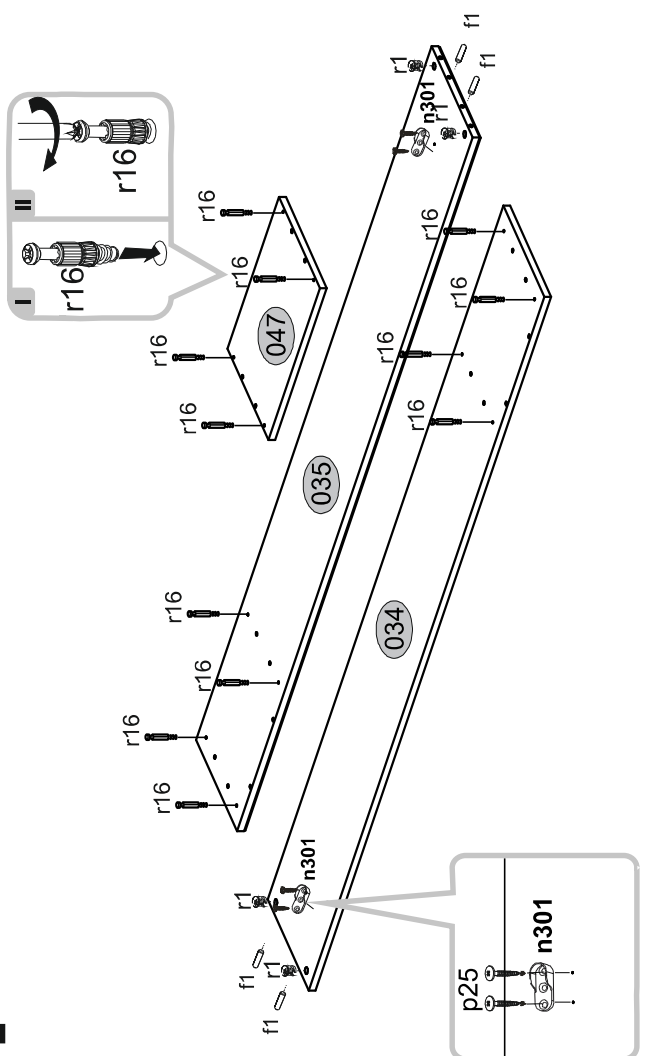

4x	φ4x30mm	p21	6x	k1	2x	φ4x40mm	p10	30x	l1	14x	φ3x12mm #16	r1	14x	r16	14x	s2
1x	c235	16x	φ8x30mm	e1	16x	φ8x50mm	s1	14x	φ3x12mm #16	24x	φ3,5x16mm	p25	2x	φ360mm	L-350	

1

3

2

4

$a=b$

7

8

5

6

Installation manual

RUTA: hanger

Code	Dimensions			Package
033	1300	500	16	1 1/3
048	500	200	16	1 1/3

2x ø6-3x13 mm e2	2x ø5x60 mm p17	2x ø8x30 mm f1	2x g2	4x ø9 mm e19
6x ø4x18 mm p18	3x ø10 mm f3	2x g101	3x s1	3x ø5.50 mm e1

1

3

2

4

300

Installation manual

RUTA: high hanger

Code	Dimensions			Package
	1984	300	16	
034	1984	300	16	3/3
035	1984	300	16	3/3
037	600	400	16	2/3
038	566	400	16	2/3
039	566	380	16	2/3
042	384	400	16	2/3
045	384	400	16	2/3
047	300	434	16	1
032	395		1	1/3

1x φ5,60 mm p17	1x n14	1x φ5,60 mm p17	1x z1	4 x φ5,17 mm d1
1x φ10 mm f3	20x φ5,5/2 mm /16 r1	20x φ8,3/0 mm f1	6x φ3,5/16 mm p25	2x n301
6 x k1				

1

3

2

4

5

6