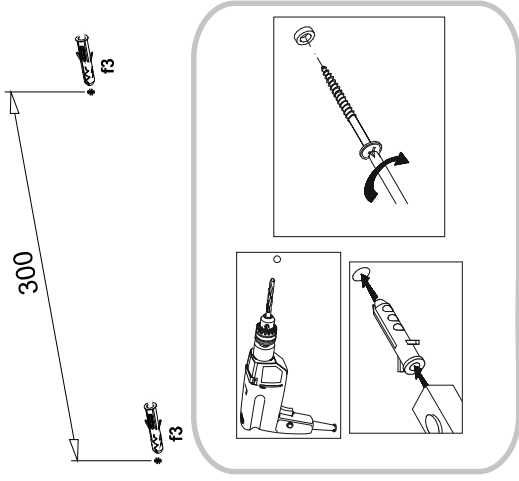

5

6

Installation manual

RUTA: hanger

Code	Dimensions			Package
033	1300	500	16	1 1/3
048	500	200	16	1 1/3

2x ø6-3x13 mm e2	2x ø5x60 mm p17	2x ø8x30 mm f1	2x g2	4x ø9 mm e19
6x ø4x18 mm p18	3x ø10 mm f3	2x g101	3x s1	3x ø5.50 mm e1

1

3

2

4

300

Installation manual

RUTA: high hanger

Code	Dimensions			Package
	1984	300	16	
034	1984	300	16	3/3
035	1984	300	16	3/3
037	600	400	16	2/3
038	566	400	16	2/3
039	566	380	16	2/3
042	384	400	16	2/3
045	384	400	16	2/3
047	300	434	16	1
032	395		1	1/3