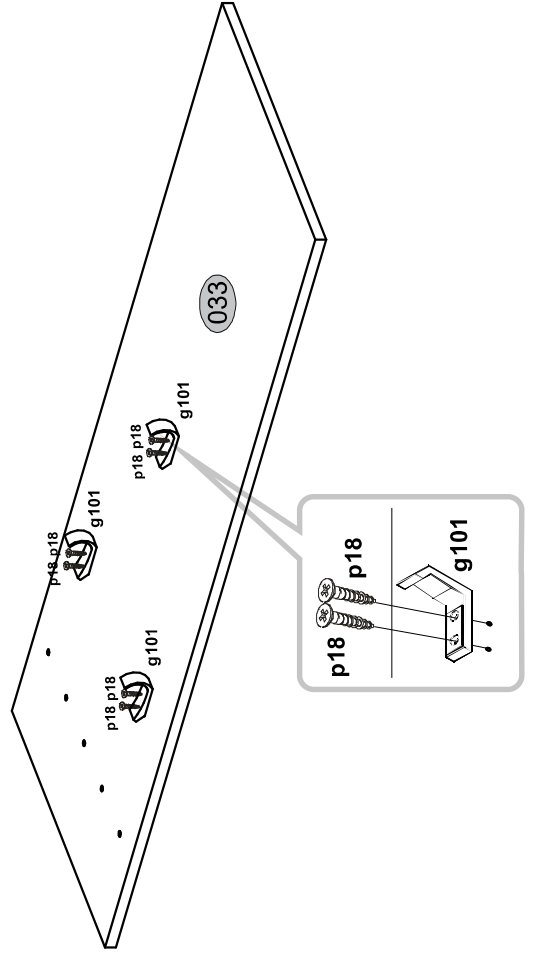

4x	φ4x30mm	p21	6x	k1	2x	φ4x40mm	p10	30x	l1	14x	φ3x12mm #16	r1	14x	r16	14x	s2
1x	c235	16x	φ8x30mm	e1	16x	φ8x50mm	s1	14x	φ3x12mm #16	24x	φ3,5x16mm	p25	2x	φ360mm	L-350	

1

3

2

4

$a=b$

7

8

5

6

Installation manual

RUTA: hanger

Code	Dimensions			Package
033	1300	500	16	1 1/3
048	500	200	16	1 1/3

2x ø6-3x13 mm e2	2x ø5x60 mm p17	2x ø8x30 mm f1	2x g2	4x ø9 mm e19
6x ø4x18 mm p18	3x ø10 mm f3	2x g101	3x s1	3x ø5.50 mm e1

1

3

2

4

300

Installation manual

RUTA: high hanger

Code	Dimensions			Package
	1984	300	16	
034	1984	300	16	3/3
035	1984	300	16	3/3
037	600	400	16	2/3
038	566	400	16	2/3
039	566	380	16	2/3
042	384	400	16	2/3
045	384	400	16	2/3
047	300	434	16	1
032	395		1	1/3

1x φ5,60 mm p17	1x n14	1x φ5,60 mm p17	1x z1	4 x φ5,17 mm d1
1x φ10 mm f3	20x φ5,5/2 mm /16 r1	20x φ8,3/0 mm f1	6x φ3,5/16 mm p25	2x n301
6 x k1				

1

3

2

4

5

6