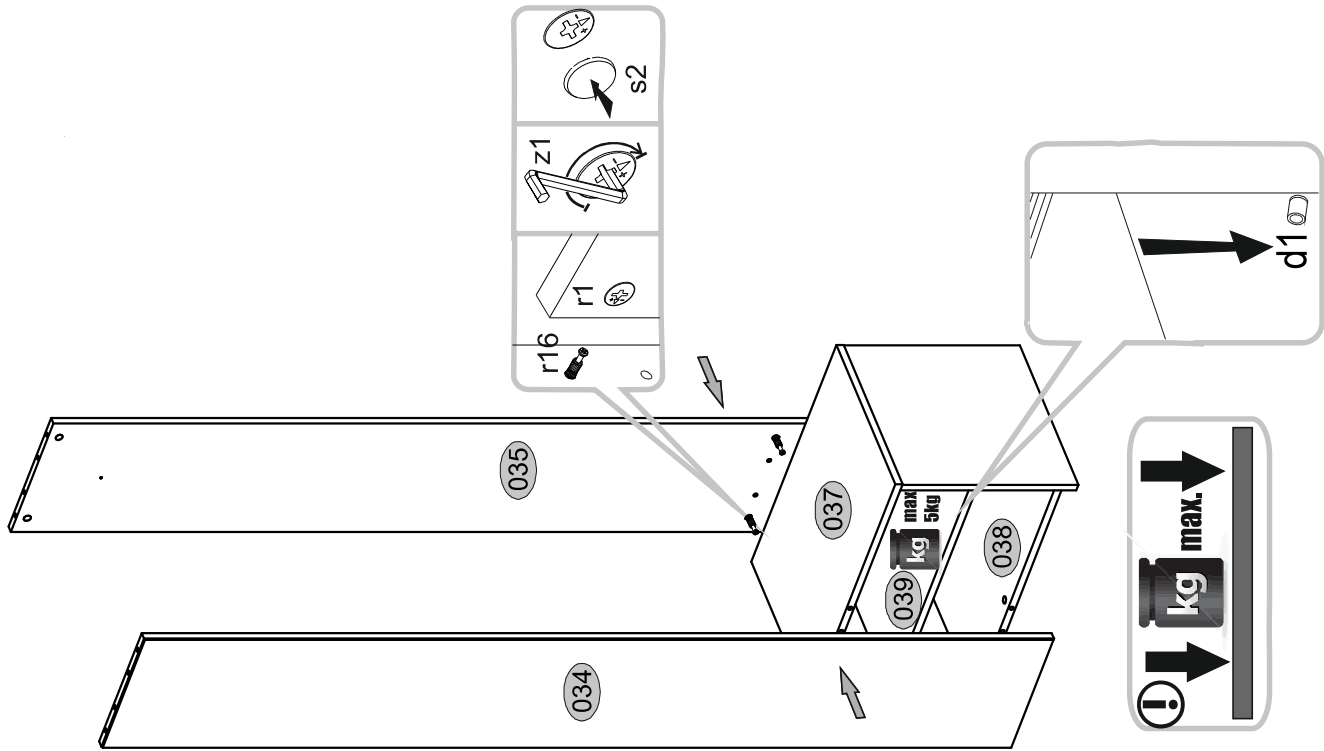

1

3

2

4

300

Installation manual

RUTA: high hanger

Code	Dimensions			Package
	1984	300	16	
034	1984	300	16	3/3
035	1984	300	16	3/3
037	600	400	16	2/3
038	566	400	16	2/3
039	566	380	16	2/3
042	384	400	16	2/3
045	384	400	16	2/3
047	300	434	16	1
032	395		1	1/3

1x φ5,60 mm p17	1x n14	1x φ5,60 mm p17	1x z1	4 x φ5,17 mm d1
1x φ10 mm f3	20x φ5,5/2 mm /16 r1	20x φ8,3/0 mm f1	6x φ3,5/16 mm p25	2x n301
6 x k1				

1

3

2

4

5

6