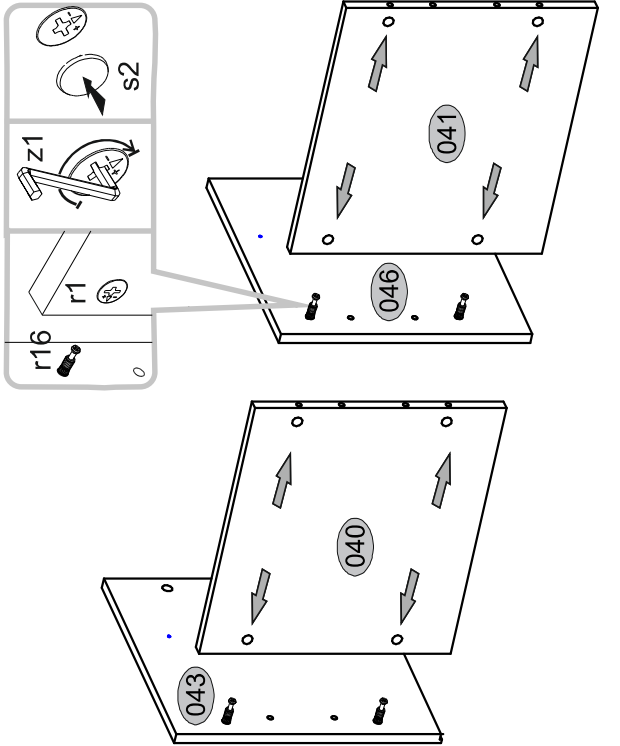

Installation manual

RUTA: chest

Code	Dimensions			Package
	900	400	16	
036	900	400	16	1 2/3
040	425	377	16	1 1/3
041	425	377	16	1 1/3
043	384	400	16	1 2/3
044	384	400	16	1 2/3
046	384	377	16	1 1/3
049	368	120	16	2 1/3
050	350	120	16	2 1/3
052	860	173	16	1 1/3
053	368	120	16	1 1/3
054	368	120	16	1 1/3
055	361	885	3	1 2/3
056	388	338	3	2 2/3

4x	φ4x30mm	p21	6x	k1	2x	φ4x40mm	p10	30x	l1	14x	φ3x12mm #16	r1	14x	r16	14x	s2
1x	c235	16x	φ8x30mm	e1	16x	φ8x50mm	s1	14x	φ3x12mm #16	24x	φ3,5x16mm	p25	2x	φ360mm	L-350	

1

3

2

4

$a=b$

7

8

5

6

Installation manual

RUTA: hanger

Code	Dimensions			Package
033	1300	500	16	1 1/3
048	500	200	16	1 1/3

2x ø6-3x13 mm e2	2x ø5x60 mm p17	2x ø8x30 mm f1	2x g2	4x ø9 mm e19
6x ø4x18 mm p18	3x ø10 mm f3	2x g101	3x s1	3x ø5.50 mm e1

1

3

2

4

300

Installation manual

RUTA: high hanger

Code	Dimensions			Package
	1984	300	16	
034	1984	300	16	3/3
035	1984	300	16	3/3
037	600	400	16	2/3
038	566	400	16	2/3
039	566	380	16	2/3
042	384	400	16	2/3
045	384	400	16	2/3
047	300	434	16	1
032	395		1	1/3