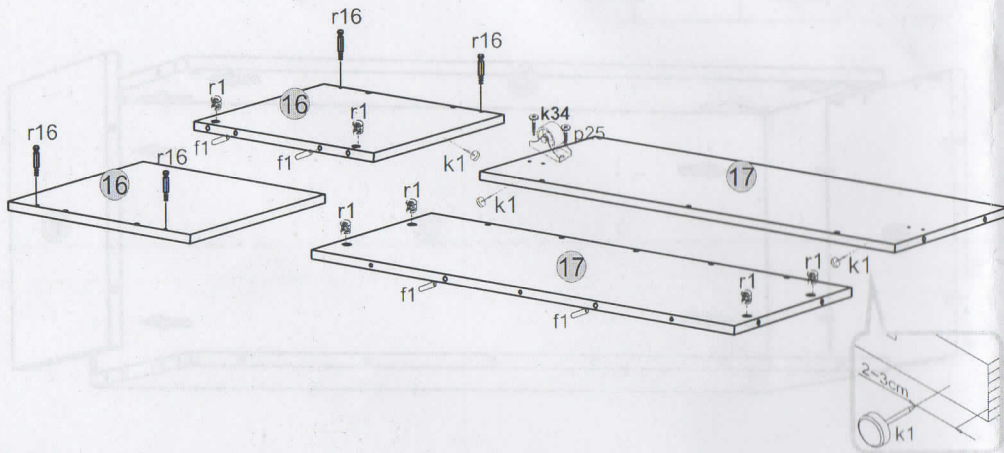

Instalation manual

RIKO: Bed 90

Element symbol	Dimensions				Code	Package
	1	2	3	4		
1	900	400	16	1	P-311	1/1
2	900	384	16	1	P-312	1/1
3	350	400	16	1	P-115	1/1
4	350	400	16	1	P-116	1/1
5	180	608	16	1	P-011	1/1
6	170	608	16	1	P-012	1/1
7	860	176	22	1	P-118	1/1
8	860	176	22	1	P-119	1/1
9	522	169	22	1	P-120	1/1
10	522	169	22	1	P-121	1/1
11	170	1998	22	1	P-122	2/2
12	170	1998	22	1	P-123	2/2
13	675	608	16	1	P-013	1/1
14	409	442	16	1	P-128	1/1
15	409	442	16	1	P-129	1/1
16	409	397	16	1	P-130	1/1
17	355	900	16	1	P-131	1/1
18	1880	30	25	2		2/2
19	786	2000	20	1		

6x	46x	38x	28x	4x	32x	11x	4x	8x
s1	a16	s2	r16	n106	e2	k1	p25	r3
1x	9x	6x	1x	6x	50x	12x	2x	
z1	r10	e1	50g	p21	f1	p62	k34	

1

3

2

4

5

6

7

16

17

Instalation manual

RIKO: The box under the bed

Element symbol	Dimensions				Code	Package
1	700	1117	16	1	P-612	1/1
2	314	1215	16	1	P-016	1/1
3	265	716	16	1	P-516	1/1
4	265	716	16	1	P-517	1/1
5	265	1117	16	1	P-518	1/1

Element symbol	Dimensions				Code	Package
1	450	350	16	1	P-206	1/1
2	450	350	16	1	P-207	1/1
3	359	100	16	1	P-511	1/1
4	300	100	16	1	P-512	1/1
5	300	100	16	1	P-513	1/1
6	268	348	16	1	P-113	1/1
7	268	348	16	1	P-114	1/1
8	120	410	16	1	P-007	1/1
9	287	434	3	1	P-611	1/1
10	375	300	3	1	P-613	1/1