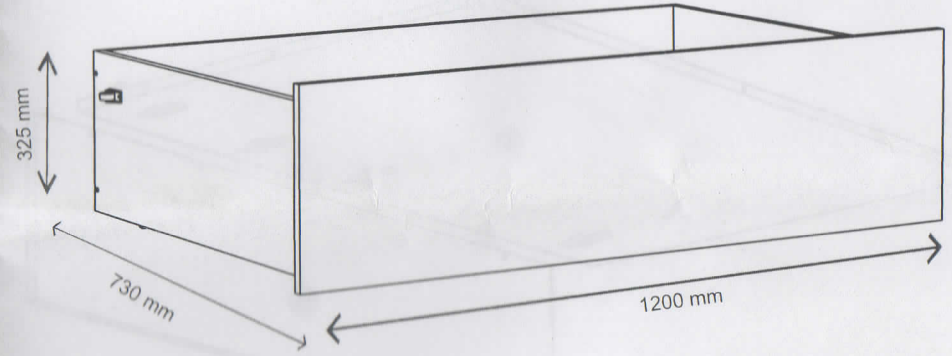

16

17

Instalation manual

RIKO: The box under the bed

Element symbol	Dimensions				Code	Package
1	700	1117	16	1	P-612	1/1
2	314	1215	16	1	P-016	1/1
3	265	716	16	1	P-516	1/1
4	265	716	16	1	P-517	1/1
5	265	1117	16	1	P-518	1/1

Element symbol	Dimensions				Code	Package
1	450	350	16	1	P-206	1/1
2	450	350	16	1	P-207	1/1
3	359	100	16	1	P-511	1/1
4	300	100	16	1	P-512	1/1
5	300	100	16	1	P-513	1/1
6	268	348	16	1	P-113	1/1
7	268	348	16	1	P-114	1/1
8	120	410	16	1	P-007	1/1
9	287	434	3	1	P-611	1/1
10	375	300	3	1	P-613	1/1