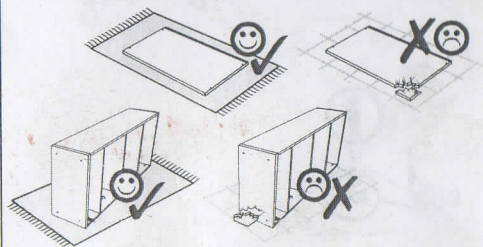

Instalation manual

RIKO: Bed 90

Element symbol	Dimensions				Code	Package
	1	2	3	4		
1	900	400	16	1	P-311	1/1
2	900	384	16	1	P-312	1/1
3	350	400	16	1	P-115	1/1
4	350	400	16	1	P-116	1/1
5	180	608	16	1	P-011	1/1
6	170	608	16	1	P-012	1/1
7	860	176	22	1	P-118	1/1
8	860	176	22	1	P-119	1/1
9	522	169	22	1	P-120	1/1
10	522	169	22	1	P-121	1/1
11	170	1998	22	1	P-122	2/2
12	170	1998	22	1	P-123	2/2
13	675	608	16	1	P-013	1/1
14	409	442	16	1	P-128	1/1
15	409	442	16	1	P-129	1/1
16	409	397	16	1	P-130	1/1
17	355	900	16	1	P-131	1/1
18	1880	30	25	2		2/2
19	786	2000	20	1		