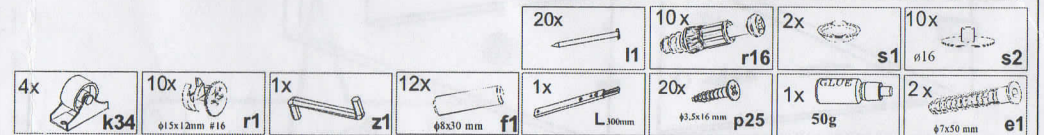

Element symbol	Dimensions				Code	Package
1	450	350	16	1	P-206	1/1
2	450	350	16	1	P-207	1/1
3	359	100	16	1	P-511	1/1
4	300	100	16	1	P-512	1/1
5	300	100	16	1	P-513	1/1
6	268	348	16	1	P-113	1/1
7	268	348	16	1	P-114	1/1
8	120	410	16	1	P-007	1/1
9	287	434	3	1	P-611	1/1
10	375	300	3	1	P-613	1/1