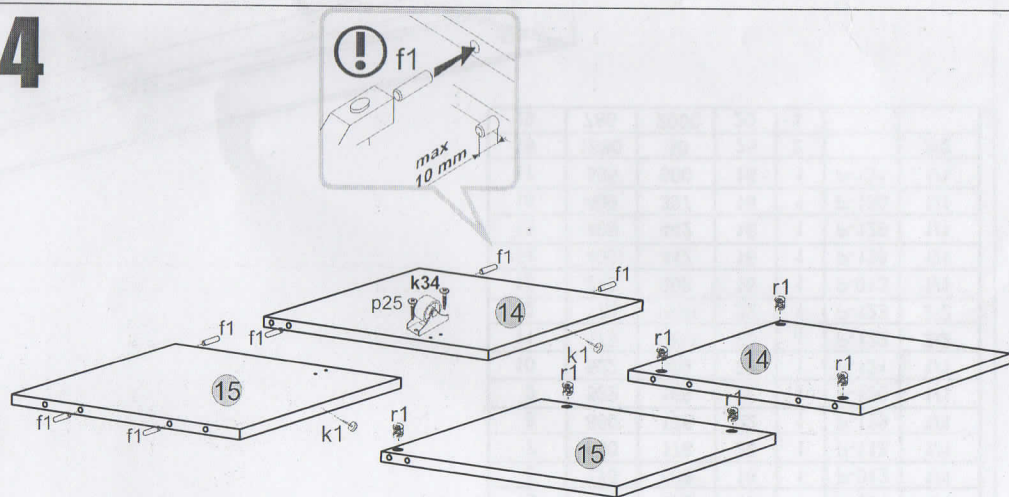

Instalation manual

RIKO: Bed 90

Element symbol	Dimensions				Code	Package
	1	2	3	4		
1	900	400	16	1	P-311	1/1
2	900	384	16	1	P-312	1/1
3	350	400	16	1	P-115	1/1
4	350	400	16	1	P-116	1/1
5	180	608	16	1	P-011	1/1
6	170	608	16	1	P-012	1/1
7	860	176	22	1	P-118	1/1
8	860	176	22	1	P-119	1/1
9	522	169	22	1	P-120	1/1
10	522	169	22	1	P-121	1/1
11	170	1998	22	1	P-122	2/2
12	170	1998	22	1	P-123	2/2
13	675	608	16	1	P-013	1/1
14	409	442	16	1	P-128	1/1
15	409	442	16	1	P-129	1/1
16	409	397	16	1	P-130	1/1
17	355	900	16	1	P-131	1/1
18	1880	30	25	2		2/2
19	786	2000	20	1		

6x	46x	38x	28x	4x	32x	11x	4x	8x
s1	a16	s2	r16	n106	e2	k1	p25	r3
1x	9x	6x	1x	6x	50x	12x	2x	
z1	r10	e1	50g	p21	f1	p62	k34	

1

3

2

4

5

6

7

16

17

Instalation manual

RIKO: The box under the bed

Element symbol	Dimensions				Code	Package
1	700	1117	16	1	P-612	1/1
2	314	1215	16	1	P-016	1/1
3	265	716	16	1	P-516	1/1
4	265	716	16	1	P-517	1/1
5	265	1117	16	1	P-518	1/1