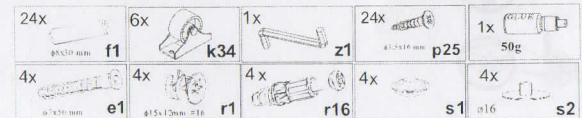

16

17

Instalation manual

RIKO: The box under the bed

Element symbol	Dimensions				Code	Package
1	700	1117	16	1	P-612	1/1
2	314	1215	16	1	P-016	1/1
3	265	716	16	1	P-516	1/1
4	265	716	16	1	P-517	1/1
5	265	1117	16	1	P-518	1/1

Element symbol	Dimensions				Code	Package
1	450	350	16	1	P-206	1/1
2	450	350	16	1	P-207	1/1
3	359	100	16	1	P-511	1/1
4	300	100	16	1	P-512	1/1
5	300	100	16	1	P-513	1/1
6	268	348	16	1	P-113	1/1
7	268	348	16	1	P-114	1/1
8	120	410	16	1	P-007	1/1
9	287	434	3	1	P-611	1/1
10	375	300	3	1	P-613	1/1