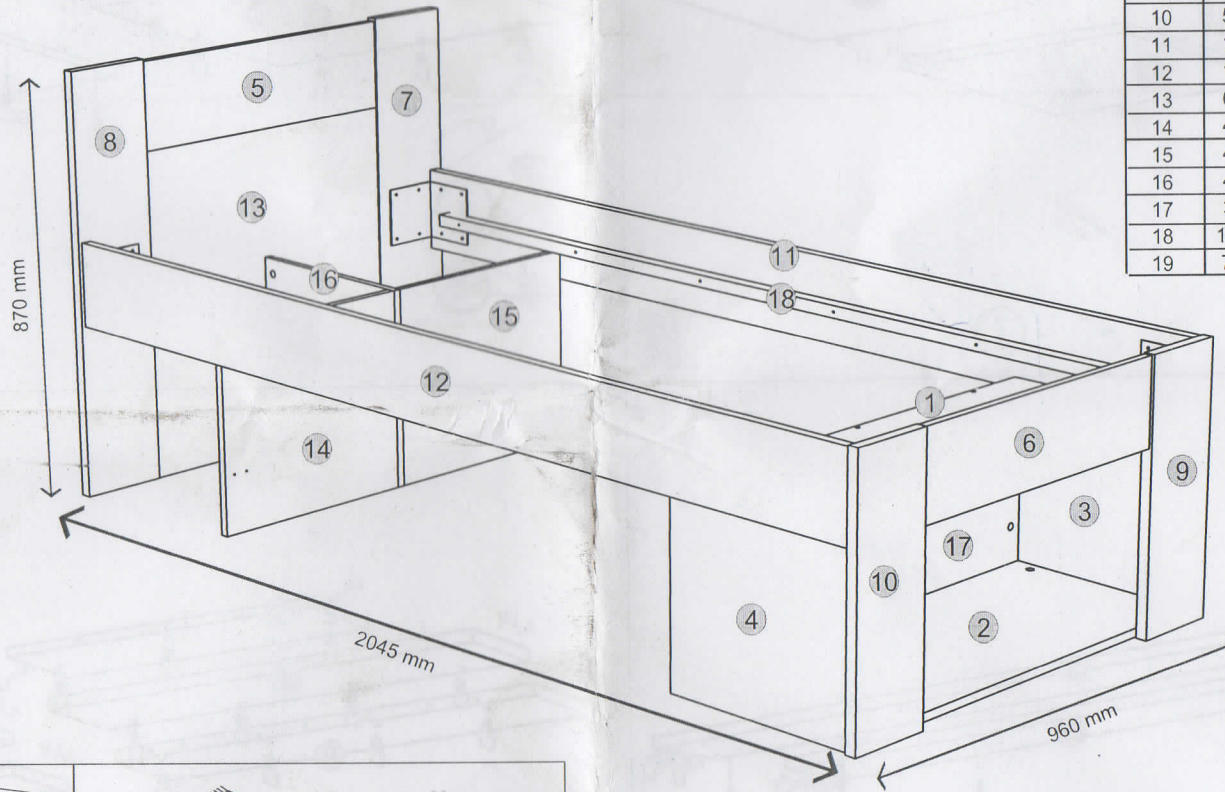

Instalation manual

RIKO: Bed 90

Element symbol	Dimensions				Code	Package
	1	2	3	4		
1	900	400	16	1	P-311	1/1
2	900	384	16	1	P-312	1/1
3	350	400	16	1	P-115	1/1
4	350	400	16	1	P-116	1/1
5	180	608	16	1	P-011	1/1
6	170	608	16	1	P-012	1/1
7	860	176	22	1	P-118	1/1
8	860	176	22	1	P-119	1/1
9	522	169	22	1	P-120	1/1
10	522	169	22	1	P-121	1/1
11	170	1998	22	1	P-122	2/2
12	170	1998	22	1	P-123	2/2
13	675	608	16	1	P-013	1/1
14	409	442	16	1	P-128	1/1
15	409	442	16	1	P-129	1/1
16	409	397	16	1	P-130	1/1
17	355	900	16	1	P-131	1/1
18	1880	30	25	2		2/2
19	786	2000	20	1		

8

9

11

10

12

13

14

15

Element symbol	Dimensions				Code	Package
1	450	350	16	1	P-206	1/1
2	450	350	16	1	P-207	1/1
3	359	100	16	1	P-511	1/1
4	300	100	16	1	P-512	1/1
5	300	100	16	1	P-513	1/1
6	268	348	16	1	P-113	1/1
7	268	348	16	1	P-114	1/1
8	120	410	16	1	P-007	1/1
9	287	434	3	1	P-611	1/1
10	375	300	3	1	P-613	1/1