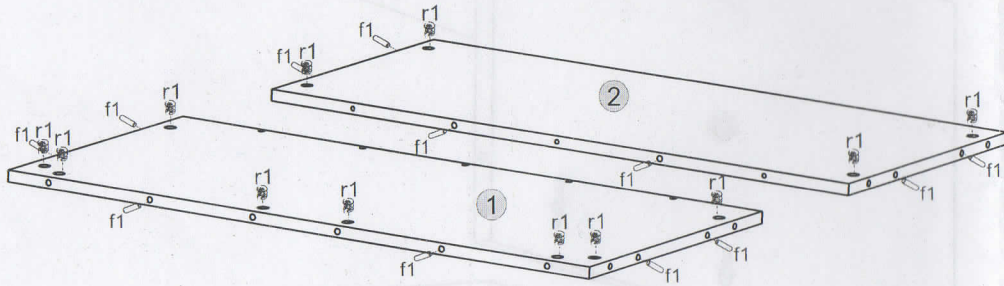

Instalation manual

RIKO: Bed 90

Element symbol	Dimensions				Code	Package
	1	2	3	4		
1	900	400	16	1	P-311	1/1
2	900	384	16	1	P-312	1/1
3	350	400	16	1	P-115	1/1
4	350	400	16	1	P-116	1/1
5	180	608	16	1	P-011	1/1
6	170	608	16	1	P-012	1/1
7	860	176	22	1	P-118	1/1
8	860	176	22	1	P-119	1/1
9	522	169	22	1	P-120	1/1
10	522	169	22	1	P-121	1/1
11	170	1998	22	1	P-122	2/2
12	170	1998	22	1	P-123	2/2
13	675	608	16	1	P-013	1/1
14	409	442	16	1	P-128	1/1
15	409	442	16	1	P-129	1/1
16	409	397	16	1	P-130	1/1
17	355	900	16	1	P-131	1/1
18	1880	30	25	2		2/2
19	786	2000	20	1		

6x	46x	38x	28x	4x	32x	11x	4x	8x
s1	a16	s2	r16	n106	e2	k1	p25	r3
1x	9x	6x	1x	6x	50x	12x	2x	
z1	r10	e1	50g	p21	f1	p62	k34	

1

3

2

4

5

6

7

8

9

11

10

12

13

14

15