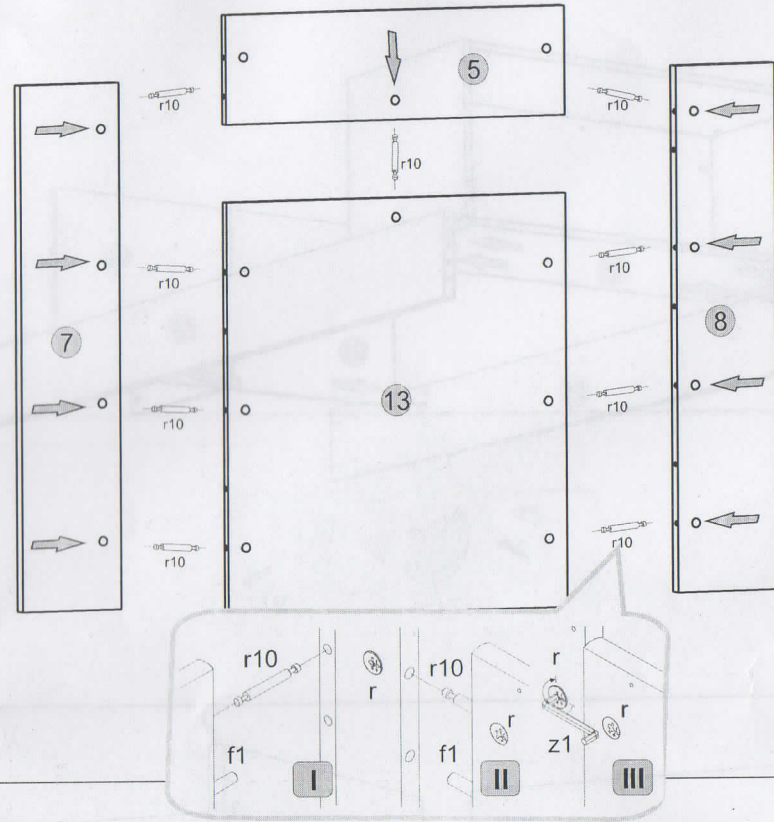

Instalation manual

RIKO: Bed 90

Element symbol	Dimensions				Code	Package
	1	2	3	4		
1	900	400	16	1	P-311	1/1
2	900	384	16	1	P-312	1/1
3	350	400	16	1	P-115	1/1
4	350	400	16	1	P-116	1/1
5	180	608	16	1	P-011	1/1
6	170	608	16	1	P-012	1/1
7	860	176	22	1	P-118	1/1
8	860	176	22	1	P-119	1/1
9	522	169	22	1	P-120	1/1
10	522	169	22	1	P-121	1/1
11	170	1998	22	1	P-122	2/2
12	170	1998	22	1	P-123	2/2
13	675	608	16	1	P-013	1/1
14	409	442	16	1	P-128	1/1
15	409	442	16	1	P-129	1/1
16	409	397	16	1	P-130	1/1
17	355	900	16	1	P-131	1/1
18	1880	30	25	2		2/2
19	786	2000	20	1		

6x	46x	38x	28x	4x	32x	11x	4x	8x
s1	a16	s2	r16	n106	e2	k1	p25	r3
1x	9x	6x	1x	6x	50x	12x	2x	
z1	r10	e1	50g	p21	f1	p62	k34	

1

3

2

4

5

6

7

8

9

11

10

12

13

14

15

16

17

Instalation manual

RIKO: The box under the bed

Element symbol	Dimensions				Code	Package
1	700	1117	16	1	P-612	1/1
2	314	1215	16	1	P-016	1/1
3	265	716	16	1	P-516	1/1
4	265	716	16	1	P-517	1/1
5	265	1117	16	1	P-518	1/1