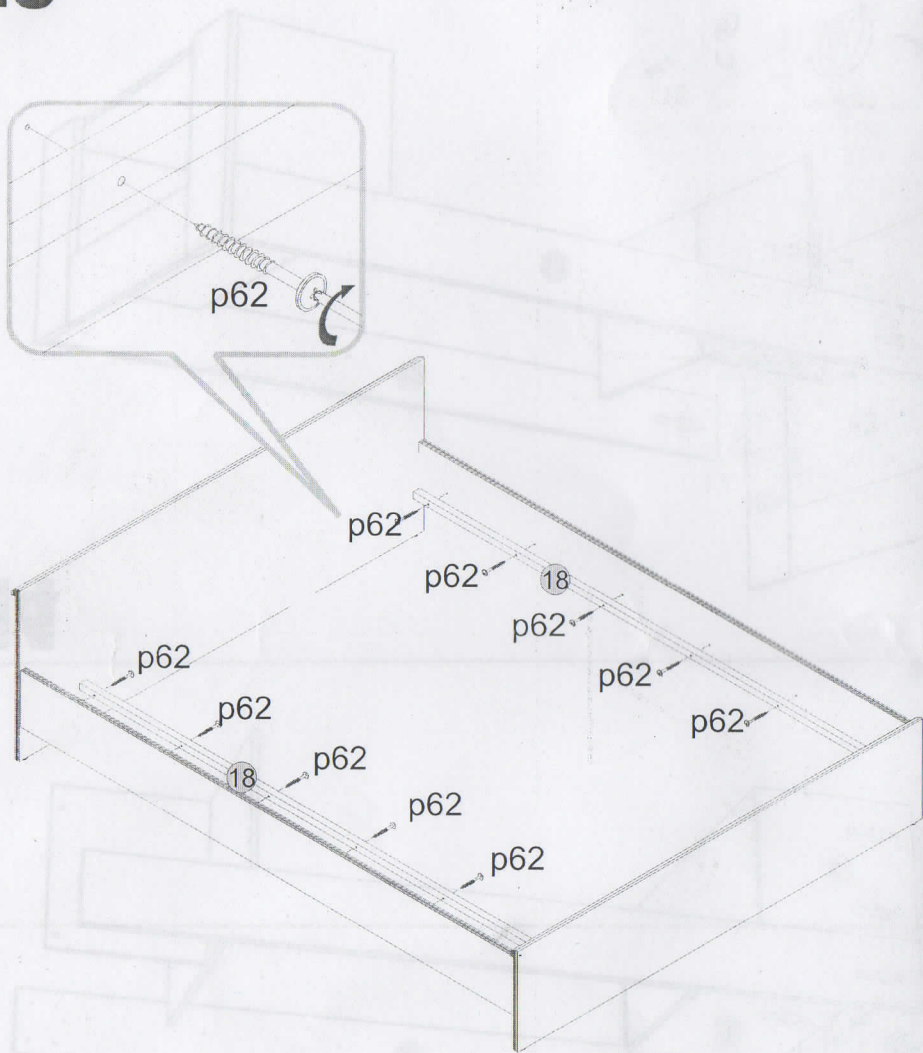

Instalation manual

RIKO: Bed 90

Element symbol	Dimensions				Code	Package
	1	2	3	4		
1	900	400	16	1	P-311	1/1
2	900	384	16	1	P-312	1/1
3	350	400	16	1	P-115	1/1
4	350	400	16	1	P-116	1/1
5	180	608	16	1	P-011	1/1
6	170	608	16	1	P-012	1/1
7	860	176	22	1	P-118	1/1
8	860	176	22	1	P-119	1/1
9	522	169	22	1	P-120	1/1
10	522	169	22	1	P-121	1/1
11	170	1998	22	1	P-122	2/2
12	170	1998	22	1	P-123	2/2
13	675	608	16	1	P-013	1/1
14	409	442	16	1	P-128	1/1
15	409	442	16	1	P-129	1/1
16	409	397	16	1	P-130	1/1
17	355	900	16	1	P-131	1/1
18	1880	30	25	2		2/2
19	786	2000	20	1		

8

9

11

10

12

13

14

15

16

17

Instalation manual

RIKO: The box under the bed

Element symbol	Dimensions				Code	Package
1	700	1117	16	1	P-612	1/1
2	314	1215	16	1	P-016	1/1
3	265	716	16	1	P-516	1/1
4	265	716	16	1	P-517	1/1
5	265	1117	16	1	P-518	1/1

Element symbol	Dimensions				Code	Package
1	450	350	16	1	P-206	1/1
2	450	350	16	1	P-207	1/1
3	359	100	16	1	P-511	1/1
4	300	100	16	1	P-512	1/1
5	300	100	16	1	P-513	1/1
6	268	348	16	1	P-113	1/1
7	268	348	16	1	P-114	1/1
8	120	410	16	1	P-007	1/1
9	287	434	3	1	P-611	1/1
10	375	300	3	1	P-613	1/1