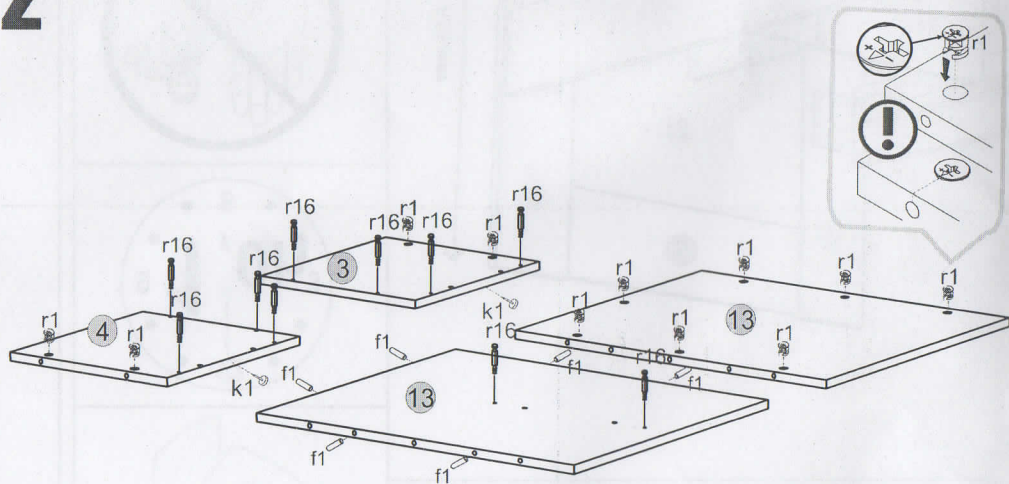

Instalation manual

RIKO: Bed 90

Element symbol	Dimensions				Code	Package
	1	2	3	4		
1	900	400	16	1	P-311	1/1
2	900	384	16	1	P-312	1/1
3	350	400	16	1	P-115	1/1
4	350	400	16	1	P-116	1/1
5	180	608	16	1	P-011	1/1
6	170	608	16	1	P-012	1/1
7	860	176	22	1	P-118	1/1
8	860	176	22	1	P-119	1/1
9	522	169	22	1	P-120	1/1
10	522	169	22	1	P-121	1/1
11	170	1998	22	1	P-122	2/2
12	170	1998	22	1	P-123	2/2
13	675	608	16	1	P-013	1/1
14	409	442	16	1	P-128	1/1
15	409	442	16	1	P-129	1/1
16	409	397	16	1	P-130	1/1
17	355	900	16	1	P-131	1/1
18	1880	30	25	2		2/2
19	786	2000	20	1		

6x	46x	38x	28x	4x	32x	11x	4x	8x
s1	a16	s2	r16	n106	e2	k1	p25	r3
1x	9x	6x	1x	6x	50x	12x	2x	
z1	r10	e1	50g	p21	f1	p62	k34	

1

3

2

4

5

6

7

16

17

Instalation manual

RIKO: The box under the bed

Element symbol	Dimensions				Code	Package
1	700	1117	16	1	P-612	1/1
2	314	1215	16	1	P-016	1/1
3	265	716	16	1	P-516	1/1
4	265	716	16	1	P-517	1/1
5	265	1117	16	1	P-518	1/1

Element symbol	Dimensions				Code	Package
1	450	350	16	1	P-206	1/1
2	450	350	16	1	P-207	1/1
3	359	100	16	1	P-511	1/1
4	300	100	16	1	P-512	1/1
5	300	100	16	1	P-513	1/1
6	268	348	16	1	P-113	1/1
7	268	348	16	1	P-114	1/1
8	120	410	16	1	P-007	1/1
9	287	434	3	1	P-611	1/1
10	375	300	3	1	P-613	1/1