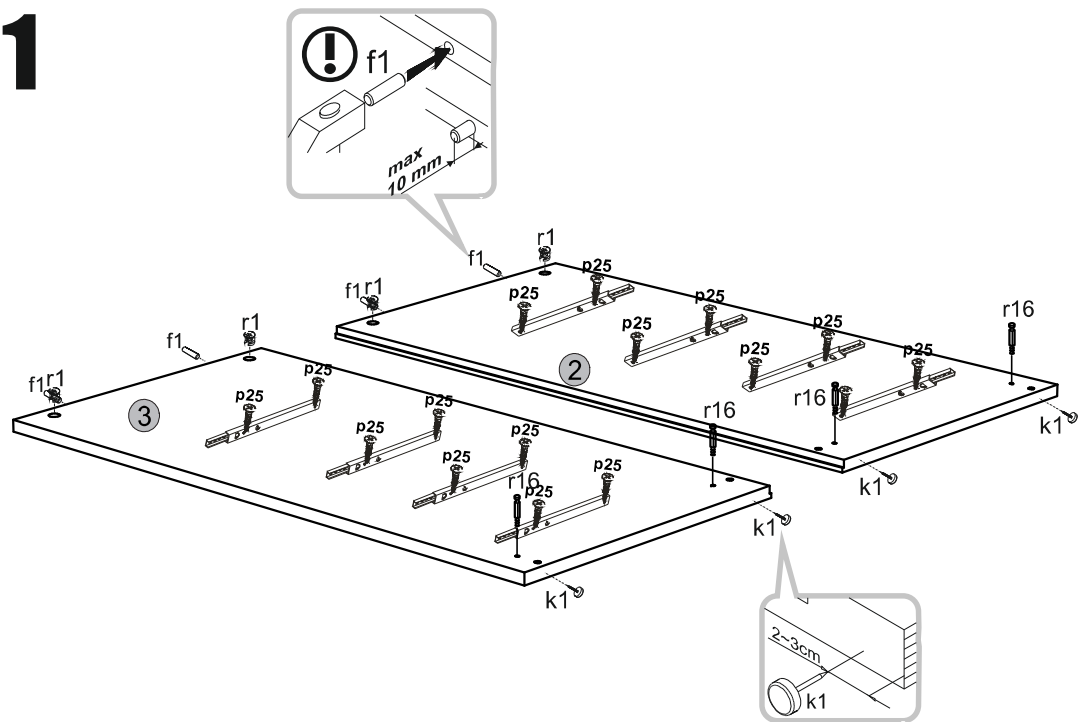

Instalation manual

RIKO: Chest 4S

Element symbol	Dimensions				Code	Package
1	900	452	16	1	P-205	1/1
2	884	450	16	1	P-111	1/1
3	884	450	16	1	P-112	1/1
4	809	150	16	4	P-509	1/1
5	809	150	16	4	P-510	1/1
6	400	150	16	4	P-506	1/1
7	400	150	16	4	P-505	1/1
8	205	860	16	3	P-006	1/1
9	80	368	16	4	P-406	1/1
10	60	866	16	2	P-405	1/1
11	205	860	16	1	P-006	1/1
12	849	442	3	2	P-609	1/1
13	823	382	3	4	P-610	1/1

1**3****2****4**

5

6