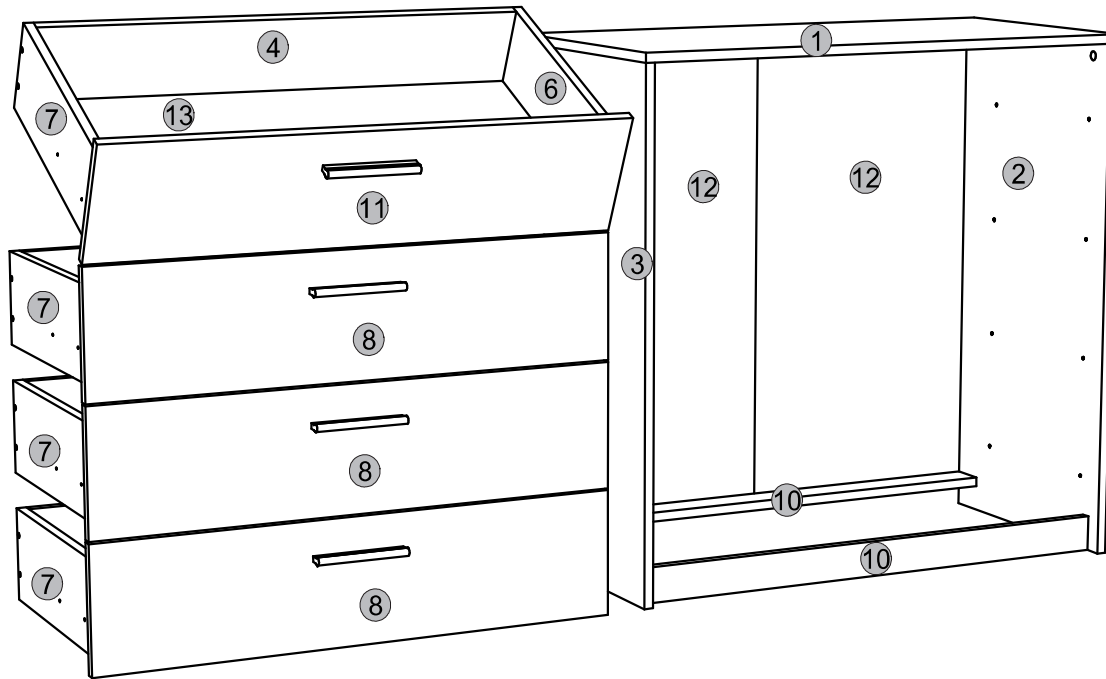

Instalation manual

RIKO: Chest 4S

Element symbol	Dimensions				Code	Package
1	900	452	16	1	P-205	1/1
2	884	450	16	1	P-111	1/1
3	884	450	16	1	P-112	1/1
4	809	150	16	4	P-509	1/1
5	809	150	16	4	P-510	1/1
6	400	150	16	4	P-506	1/1
7	400	150	16	4	P-505	1/1
8	205	860	16	3	P-006	1/1
9	80	368	16	4	P-406	1/1
10	60	866	16	2	P-405	1/1
11	205	860	16	1	P-006	1/1
12	849	442	3	2	P-609	1/1
13	823	382	3	4	P-610	1/1

1**3****2****4**

5

6