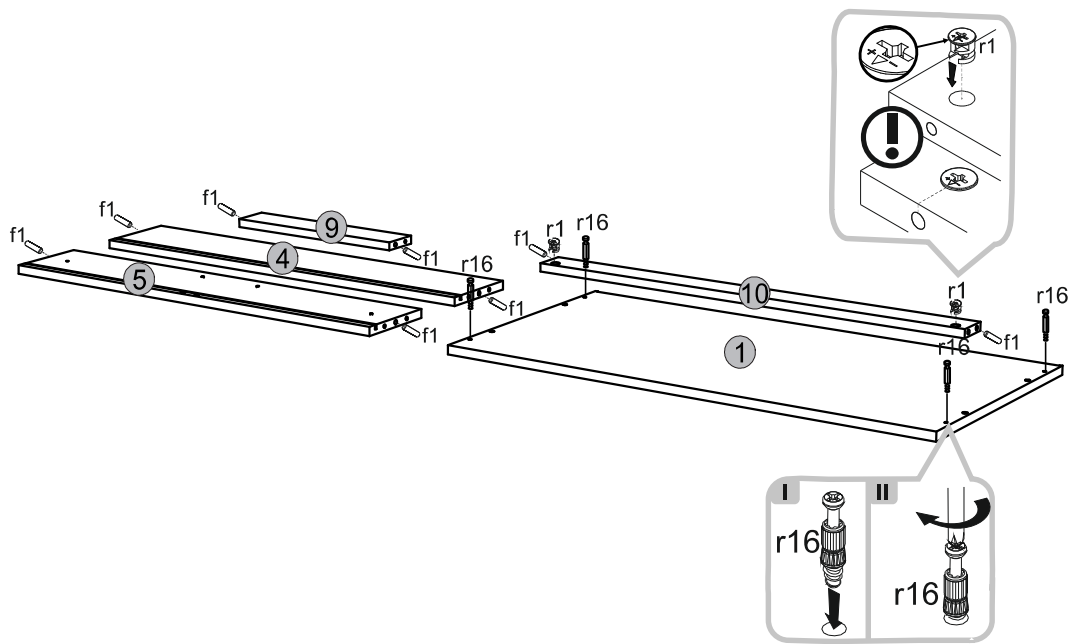

Instalation manual

RIKO: Chest 4S

Element symbol	Dimensions				Code	Package
1	900	452	16	1	P-205	1/1
2	884	450	16	1	P-111	1/1
3	884	450	16	1	P-112	1/1
4	809	150	16	4	P-509	1/1
5	809	150	16	4	P-510	1/1
6	400	150	16	4	P-506	1/1
7	400	150	16	4	P-505	1/1
8	205	860	16	3	P-006	1/1
9	80	368	16	4	P-406	1/1
10	60	866	16	2	P-405	1/1
11	205	860	16	1	P-006	1/1
12	849	442	3	2	P-609	1/1
13	823	382	3	4	P-610	1/1

1**3****2****4**

5

6