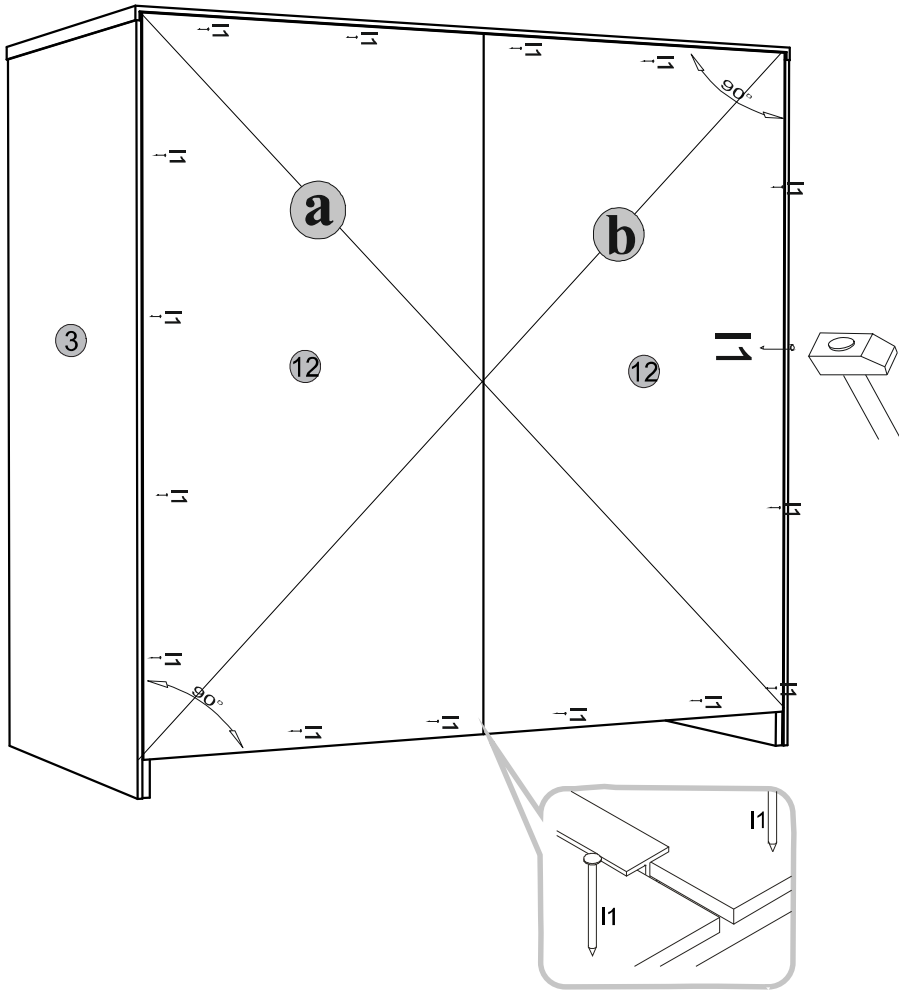

Instalation manual

RIKO: Chest 4S

Element symbol	Dimensions				Code	Package
1	900	452	16	1	P-205	1/1
2	884	450	16	1	P-111	1/1
3	884	450	16	1	P-112	1/1
4	809	150	16	4	P-509	1/1
5	809	150	16	4	P-510	1/1
6	400	150	16	4	P-506	1/1
7	400	150	16	4	P-505	1/1
8	205	860	16	3	P-006	1/1
9	80	368	16	4	P-406	1/1
10	60	866	16	2	P-405	1/1
11	205	860	16	1	P-006	1/1
12	849	442	3	2	P-609	1/1
13	823	382	3	4	P-610	1/1

1**3****2****4**

5

6