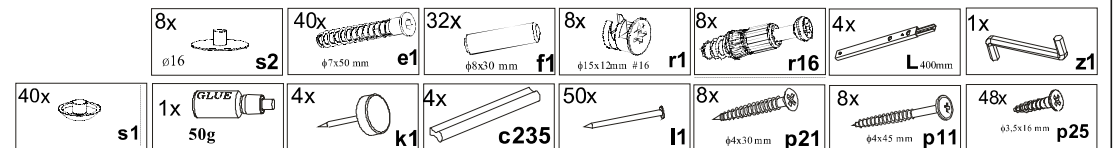

Instalation manual

RIKO: Chest 4S

Element symbol	Dimensions				Code	Package
1	900	452	16	1	P-205	1/1
2	884	450	16	1	P-111	1/1
3	884	450	16	1	P-112	1/1
4	809	150	16	4	P-509	1/1
5	809	150	16	4	P-510	1/1
6	400	150	16	4	P-506	1/1
7	400	150	16	4	P-505	1/1
8	205	860	16	3	P-006	1/1
9	80	368	16	4	P-406	1/1
10	60	866	16	2	P-405	1/1
11	205	860	16	1	P-006	1/1
12	849	442	3	2	P-609	1/1
13	823	382	3	4	P-610	1/1

1**3****2****4**

5

6