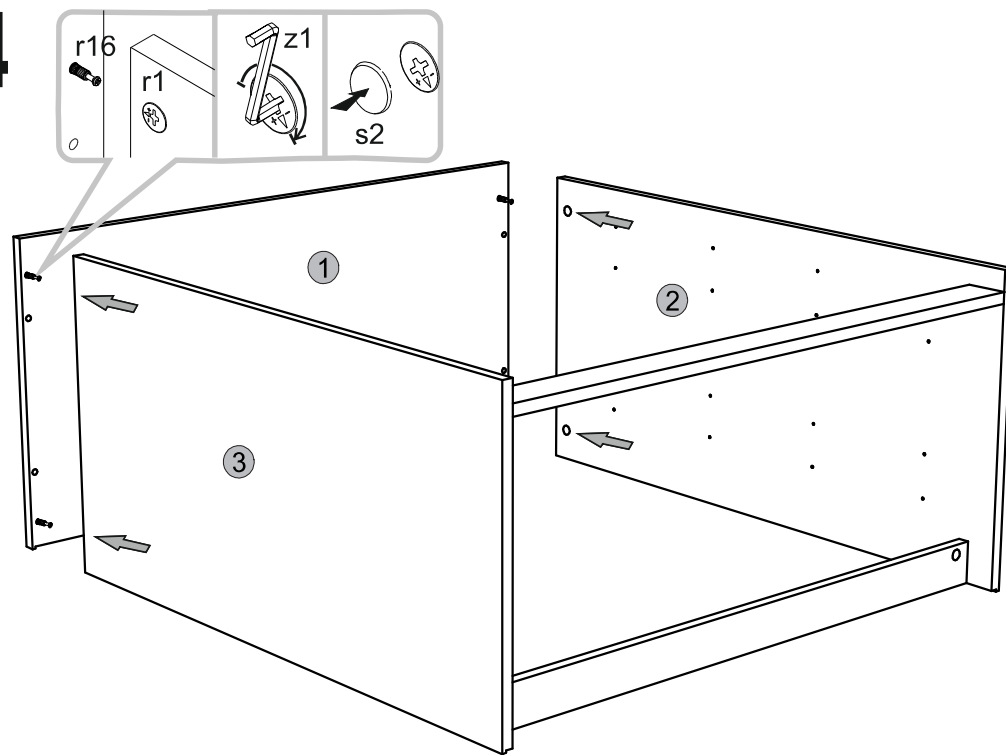

Instalation manual

RIKO: Chest 4S

Element symbol	Dimensions				Code	Package
1	900	452	16	1	P-205	1/1
2	884	450	16	1	P-111	1/1
3	884	450	16	1	P-112	1/1
4	809	150	16	4	P-509	1/1
5	809	150	16	4	P-510	1/1
6	400	150	16	4	P-506	1/1
7	400	150	16	4	P-505	1/1
8	205	860	16	3	P-006	1/1
9	80	368	16	4	P-406	1/1
10	60	866	16	2	P-405	1/1
11	205	860	16	1	P-006	1/1
12	849	442	3	2	P-609	1/1
13	823	382	3	4	P-610	1/1

1**3****2****4**

5

6