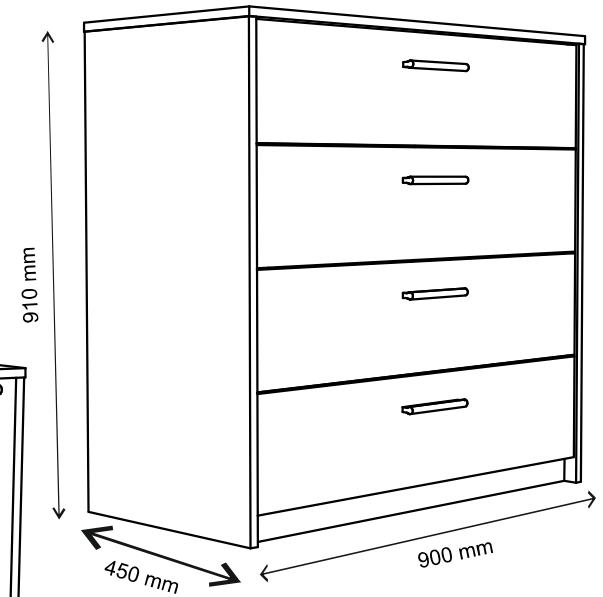

Instalation manual

RIKO: Chest 4S

Element symbol	Dimensions				Code	Package
1	900	452	16	1	P-205	1/1
2	884	450	16	1	P-111	1/1
3	884	450	16	1	P-112	1/1
4	809	150	16	4	P-509	1/1
5	809	150	16	4	P-510	1/1
6	400	150	16	4	P-506	1/1
7	400	150	16	4	P-505	1/1
8	205	860	16	3	P-006	1/1
9	80	368	16	4	P-406	1/1
10	60	866	16	2	P-405	1/1
11	205	860	16	1	P-006	1/1
12	849	442	3	2	P-609	1/1
13	823	382	3	4	P-610	1/1

1**3****2****4**

5

6