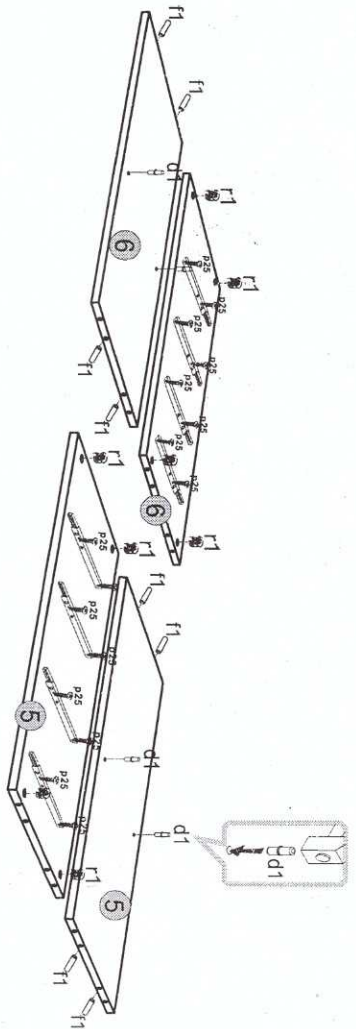

Installation manual

RIKO: Chest 2D4S

Element symbol	Dimensions	Code	Package			
1	1450	452	16	1	P-204	1/1
2	1416	427	16	1	P-307	1/1
3	884	450	16	1	P-107	1/1
4	884	450	16	1	P-108	1/1
5	808	427	16	1	P-109	1/1
6	808	427	16	1	P-110	1/1
7	464	427	16	2	P-308	1/1
8	400	150	16	4	P-505	1/1
9	400	150	16	4	P-506	1/1
10	399	150	16	4	P-507	1/1
11	399	150	16	4	P-508	1/1
12	203	468	16	3	P-005	2/2
13	60	1416	16	2	P-404	1/1
14	821	469	16	2	P-004	2/2
15	203	468	16	1	P-005	2/2
16	833	472	3	1	P-606	2/2
17	833	481	3	2	P-607	2/2
18	413	382	3	4	P-608	2/2

32x	s1	6x	ps2
4x	a143	4x	b119
1x	50r	8x	d1

4x	p42	32x	e1
6x	k1	42x	f1
20x	l1	20x	r1

8x	p21	8x	p11
4x	L	1x	z1
50x	p11	50x	p25

1

3

2

4

5

6

7

8

a=b

9

11

10