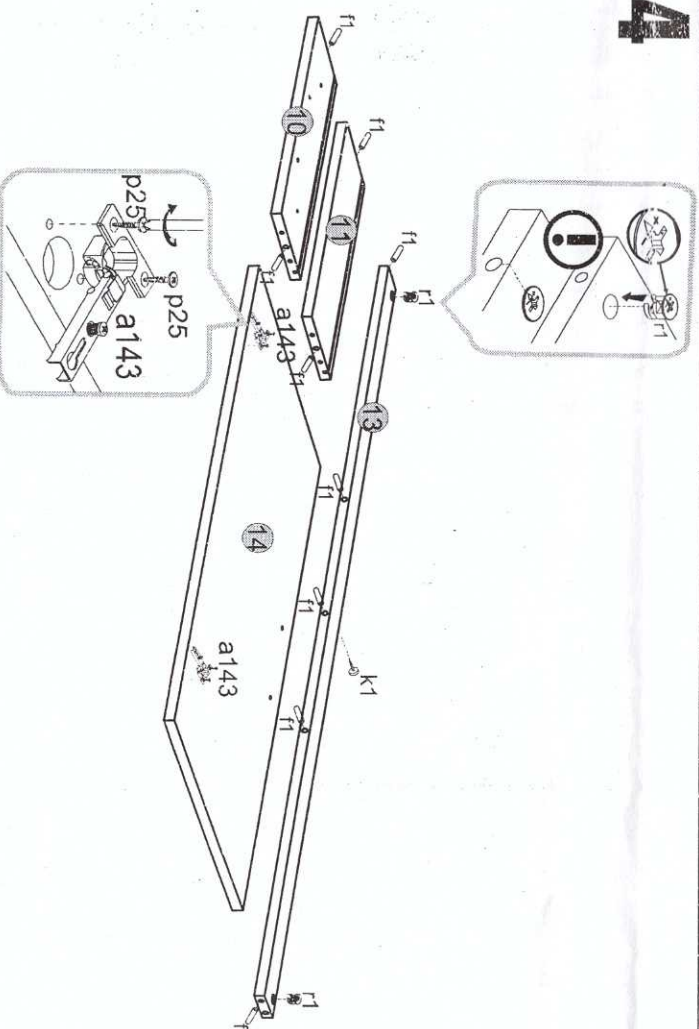

Installation manual

RIKO: Chest 2D4S

Element symbol	Dimensions	Code	Package			
1	1450	452	16	1	P-204	1/1
2	1416	427	16	1	P-307	1/1
3	884	450	16	1	P-107	1/1
4	884	450	16	1	P-108	1/1
5	808	427	16	1	P-109	1/1
6	808	427	16	1	P-110	1/1
7	464	427	16	2	P-308	1/1
8	400	150	16	4	P-505	1/1
9	400	150	16	4	P-506	1/1
10	399	150	16	4	P-507	1/1
11	399	150	16	4	P-508	1/1
12	203	468	16	3	P-005	2/2
13	60	1416	16	2	P-404	1/1
14	821	469	16	2	P-004	2/2
15	203	468	16	1	P-005	2/2
16	833	472	3	1	P-606	2/2
17	833	481	3	2	P-607	2/2
18	413	382	3	4	P-608	2/2

32x	s1	6x	ps2
4x	a143	4x	b119
1x	50r	8x	d1

4x	p42	32x	e1
6x	k1	42x	f1
20x	l1	20x	r1

8x	p21	8x	p11
4x	L	1x	z1
50x	p11	50x	p25

1

3

2

4

5

6

7

8

a=b

9

11

10