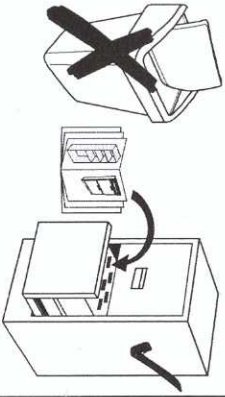

Installation manual

RIKO: Chest 2D4S

Element symbol	Dimensions	Code	Package			
1	1450	452	16	1	P-204	1/1
2	1416	427	16	1	P-307	1/1
3	884	450	16	1	P-107	1/1
4	884	450	16	1	P-108	1/1
5	808	427	16	1	P-109	1/1
6	808	427	16	1	P-110	1/1
7	464	427	16	2	P-308	1/1
8	400	150	16	4	P-505	1/1
9	400	150	16	4	P-506	1/1
10	399	150	16	4	P-507	1/1
11	399	150	16	4	P-508	1/1
12	203	468	16	3	P-005	2/2
13	60	1416	16	2	P-404	1/1
14	821	469	16	2	P-004	2/2
15	203	468	16	1	P-005	2/2
16	833	472	3	1	P-606	2/2
17	833	481	3	2	P-607	2/2
18	413	382	3	4	P-608	2/2

32x	s1	6x	ps2
4x	a143	4x	b119
1x	50r	8x	d1

4x	p42	32x	e1
6x	k1	42x	f1
20x	l1	20x	r1

8x	p21	8x	p11
4x	L	1x	z1
50x	p11	50x	p25

1

3

2

4

5