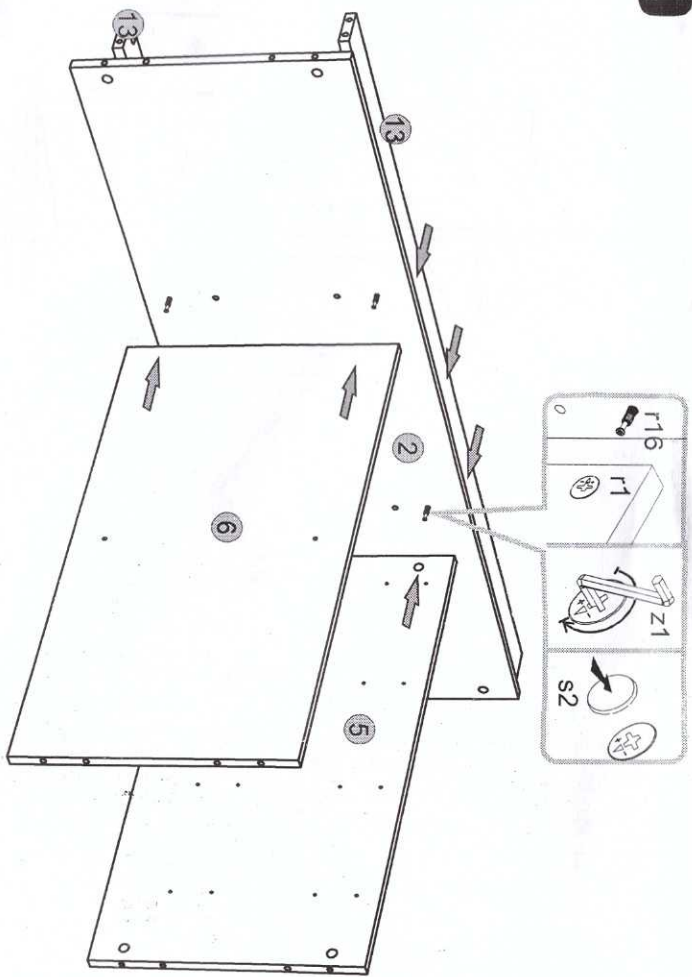

Installation manual

RIKO: Chest 2D4S

Element symbol	Dimensions	Code	Package			
1	1450	452	16	1	P-204	1/1
2	1416	427	16	1	P-307	1/1
3	884	450	16	1	P-107	1/1
4	884	450	16	1	P-108	1/1
5	808	427	16	1	P-109	1/1
6	808	427	16	1	P-110	1/1
7	464	427	16	2	P-308	1/1
8	400	150	16	4	P-505	1/1
9	400	150	16	4	P-506	1/1
10	399	150	16	4	P-507	1/1
11	399	150	16	4	P-508	1/1
12	203	468	16	3	P-005	2/2
13	60	1416	16	2	P-404	1/1
14	821	469	16	2	P-004	2/2
15	203	468	16	1	P-005	2/2
16	833	472	3	1	P-606	2/2
17	833	481	3	2	P-607	2/2
18	413	382	3	4	P-608	2/2

32x	s1	6x	ps2
4x	a143	4x	b119
1x	50r	8x	d1

4x	p42	32x	e1
6x	k1	42x	f1
20x	l1	20x	r1

8x	p21	8x	p11
4x	L	1x	z1
50x	p11	50x	p25

1

3

2

4

5