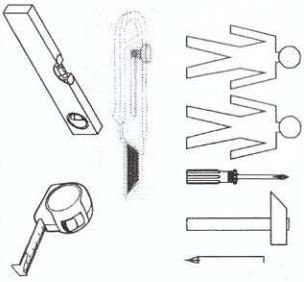

Installation manual

RIKO: Chest 2D4S

Element symbol	Dimensions	Code	Package			
1	1450	452	16	1	P-204	1/1
2	1416	427	16	1	P-307	1/1
3	884	450	16	1	P-107	1/1
4	884	450	16	1	P-108	1/1
5	808	427	16	1	P-109	1/1
6	808	427	16	1	P-110	1/1
7	464	427	16	2	P-308	1/1
8	400	150	16	4	P-505	1/1
9	400	150	16	4	P-506	1/1
10	399	150	16	4	P-507	1/1
11	399	150	16	4	P-508	1/1
12	203	468	16	3	P-005	2/2
13	60	1416	16	2	P-404	1/1
14	821	469	16	2	P-004	2/2
15	203	468	16	1	P-005	2/2
16	833	472	3	1	P-606	2/2
17	833	481	3	2	P-607	2/2
18	413	382	3	4	P-608	2/2

32x	s1	6x	ps2
4x	a143	4x	b119
1x	50r	8x	d1

4x	p42	32x	e1
6x	k1	42x	f1
20x	l1	20x	r1

8x	p21	8x	p11
4x	L	1x	z1
50x	p11	50x	p25

1

3

2

4

5