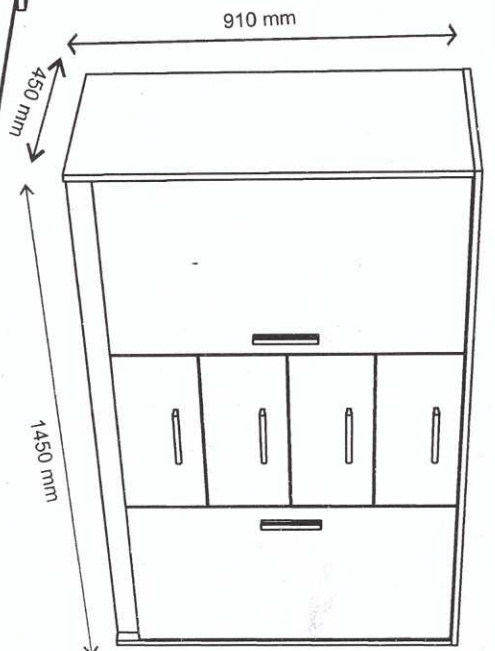

Installation manual

RIKO: Chest 2D4S

Element symbol	Dimensions	Code	Package			
1	1450	452	16	1	P-204	1/1
2	1416	427	16	1	P-307	1/1
3	884	450	16	1	P-107	1/1
4	884	450	16	1	P-108	1/1
5	808	427	16	1	P-109	1/1
6	808	427	16	1	P-110	1/1
7	464	427	16	2	P-308	1/1
8	400	150	16	4	P-505	1/1
9	400	150	16	4	P-506	1/1
10	399	150	16	4	P-507	1/1
11	399	150	16	4	P-508	1/1
12	203	468	16	3	P-005	2/2
13	60	1416	16	2	P-404	1/1
14	821	469	16	2	P-004	2/2
15	203	468	16	1	P-005	2/2
16	833	472	3	1	P-606	2/2
17	833	481	3	2	P-607	2/2
18	413	382	3	4	P-608	2/2

32x	s1	6x	ps2
4x	a143	4x	b119
1x	50r	8x	d1

4x	p42	32x	e1
6x	k1	42x	f1
20x	l1	20x	r1

8x	p21	8x	p11
4x	L	1x	z1
50x	p11	50x	p25

1

3

2

4

5