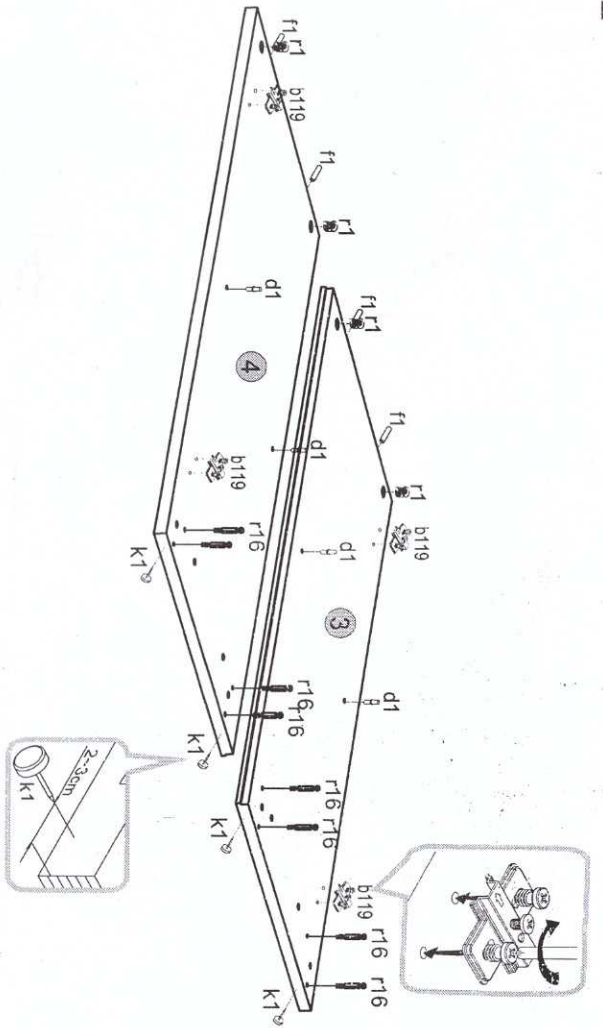

Installation manual

RIKO: Chest 2D4S

Element symbol	Dimensions	Code	Package			
1	1450	452	16	1	P-204	1/1
2	1416	427	16	1	P-307	1/1
3	884	450	16	1	P-107	1/1
4	884	450	16	1	P-108	1/1
5	808	427	16	1	P-109	1/1
6	808	427	16	1	P-110	1/1
7	464	427	16	2	P-308	1/1
8	400	150	16	4	P-505	1/1
9	400	150	16	4	P-506	1/1
10	399	150	16	4	P-507	1/1
11	399	150	16	4	P-508	1/1
12	203	468	16	3	P-005	2/2
13	60	1416	16	2	P-404	1/1
14	821	469	16	2	P-004	2/2
15	203	468	16	1	P-005	2/2
16	833	472	3	1	P-606	2/2
17	833	481	3	2	P-607	2/2
18	413	382	3	4	P-608	2/2

32x	s1	6x	ps2
4x	a143	4x	b119
1x	50r	8x	d1

4x	p42	32x	e1
6x	k1	42x	f1
20x	l1	20x	r1

8x	p21	8x	p11
4x	L	1x	z1
50x	p11	50x	p25

1

3

2

4

5

6

7

8

a=b

9

11

10