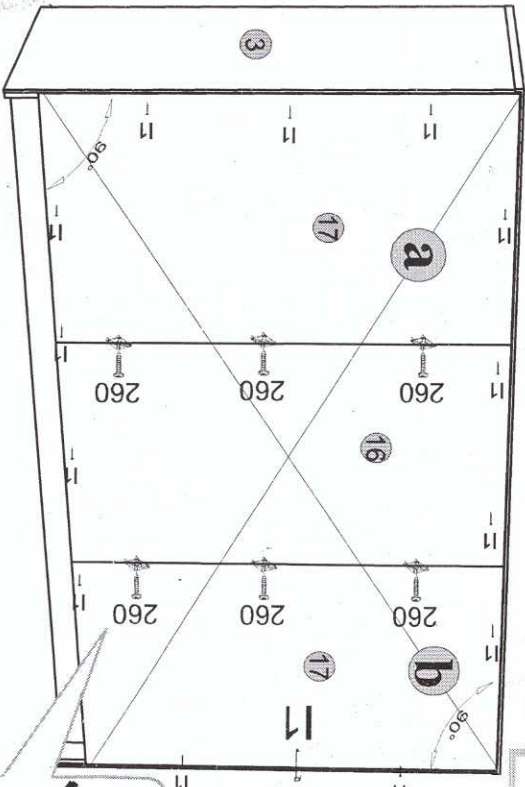

Installation manual

RIKO: Chest 2D4S

Element symbol	Dimensions	Code	Package			
1	1450	452	16	1	P-204	1/1
2	1416	427	16	1	P-307	1/1
3	884	450	16	1	P-107	1/1
4	884	450	16	1	P-108	1/1
5	808	427	16	1	P-109	1/1
6	808	427	16	1	P-110	1/1
7	464	427	16	2	P-308	1/1
8	400	150	16	4	P-505	1/1
9	400	150	16	4	P-506	1/1
10	399	150	16	4	P-507	1/1
11	399	150	16	4	P-508	1/1
12	203	468	16	3	P-005	2/2
13	60	1416	16	2	P-404	1/1
14	821	469	16	2	P-004	2/2
15	203	468	16	1	P-005	2/2
16	833	472	3	1	P-606	2/2
17	833	481	3	2	P-607	2/2
18	413	382	3	4	P-608	2/2

32x	s1	6x	ps2
4x	a143	4x	b119
1x	50r	8x	d1

4x	p42	32x	e1
6x	k1	42x	f1
20x	l1	20x	r1

8x	p21	8x	p11
4x	L	1x	z1
50x	p11	50x	p25

1

3

2

4

5

6

7

8

a=b

9

11

10