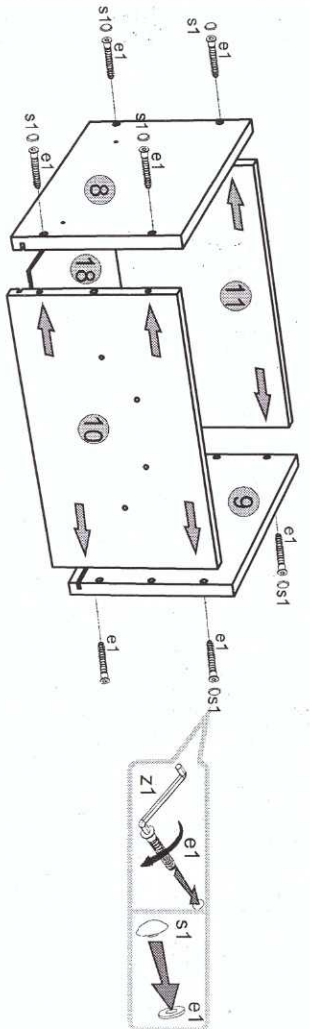

Installation manual

RIKO: Chest 2D4S

Element symbol	Dimensions	Code	Package			
1	1450	452	16	1	P-204	1/1
2	1416	427	16	1	P-307	1/1
3	884	450	16	1	P-107	1/1
4	884	450	16	1	P-108	1/1
5	808	427	16	1	P-109	1/1
6	808	427	16	1	P-110	1/1
7	464	427	16	2	P-308	1/1
8	400	150	16	4	P-505	1/1
9	400	150	16	4	P-506	1/1
10	399	150	16	4	P-507	1/1
11	399	150	16	4	P-508	1/1
12	203	468	16	3	P-005	2/2
13	60	1416	16	2	P-404	1/1
14	821	469	16	2	P-004	2/2
15	203	468	16	1	P-005	2/2
16	833	472	3	1	P-606	2/2
17	833	481	3	2	P-607	2/2
18	413	382	3	4	P-608	2/2

32x	s1	6x	ps2
4x	a143	4x	b119
1x	50r	8x	d1

4x	p42	32x	e1
6x	k1	42x	f1
20x	l1	20x	r1

8x	p21	8x	p11
4x	L	1x	z1
50x	p11	50x	p25

1

3

2

4

5

6

7

8

a=b

9

11

10