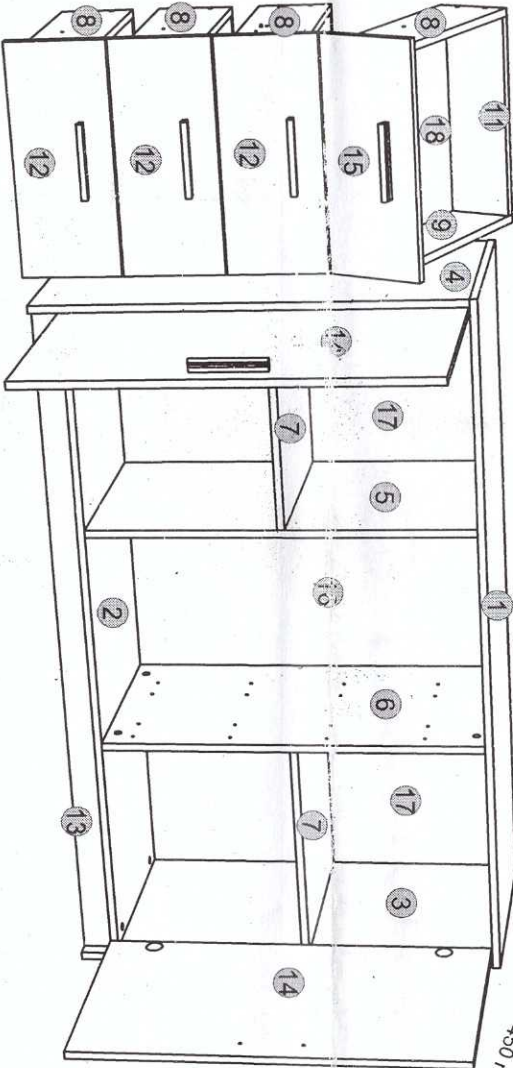

Installation manual

RIKO: Chest 2D4S

Element symbol	Dimensions	Code	Package			
1	1450	452	16	1	P-204	1/1
2	1416	427	16	1	P-307	1/1
3	884	450	16	1	P-107	1/1
4	884	450	16	1	P-108	1/1
5	808	427	16	1	P-109	1/1
6	808	427	16	1	P-110	1/1
7	464	427	16	2	P-308	1/1
8	400	150	16	4	P-505	1/1
9	400	150	16	4	P-506	1/1
10	399	150	16	4	P-507	1/1
11	399	150	16	4	P-508	1/1
12	203	468	16	3	P-005	2/2
13	60	1416	16	2	P-404	1/1
14	821	469	16	2	P-004	2/2
15	203	468	16	1	P-005	2/2
16	833	472	3	1	P-606	2/2
17	833	481	3	2	P-607	2/2
18	413	382	3	4	P-608	2/2

32x	s1	6x	ps2
4x	a143	4x	b119
1x	50r	8x	d1

4x	p42	32x	e1
6x	k1	42x	f1
20x	l1	20x	r1

8x	p21	8x	p11
4x	L	1x	z1
50x	p11	50x	p25

1

3

2

4

5