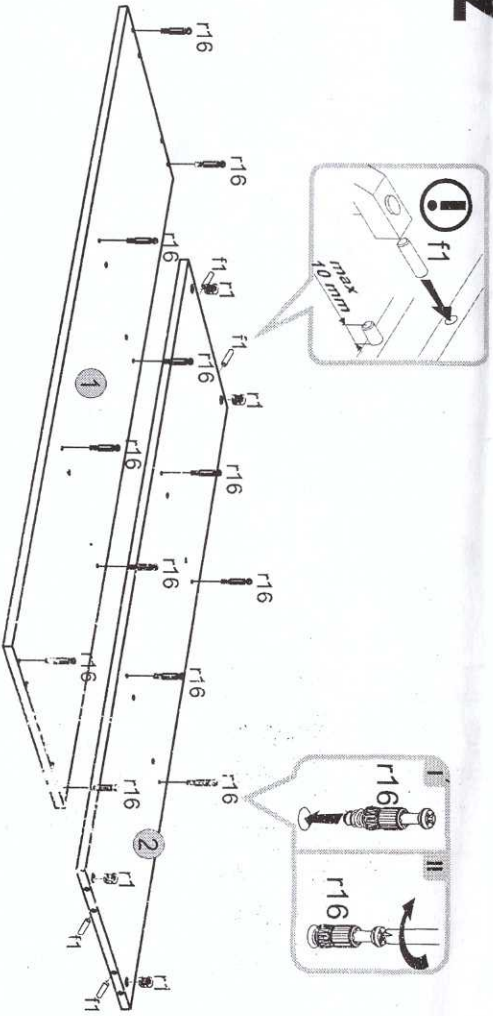

Installation manual

RIKO: Chest 2D4S

Element symbol	Dimensions	Code	Package			
1	1450	452	16	1	P-204	1/1
2	1416	427	16	1	P-307	1/1
3	884	450	16	1	P-107	1/1
4	884	450	16	1	P-108	1/1
5	808	427	16	1	P-109	1/1
6	808	427	16	1	P-110	1/1
7	464	427	16	2	P-308	1/1
8	400	150	16	4	P-505	1/1
9	400	150	16	4	P-506	1/1
10	399	150	16	4	P-507	1/1
11	399	150	16	4	P-508	1/1
12	203	468	16	3	P-005	2/2
13	60	1416	16	2	P-404	1/1
14	821	469	16	2	P-004	2/2
15	203	468	16	1	P-005	2/2
16	833	472	3	1	P-606	2/2
17	833	481	3	2	P-607	2/2
18	413	382	3	4	P-608	2/2

32x	s1	6x	ps2
4x	a143	4x	b119
1x	50r	8x	d1

4x	p42	32x	e1
6x	k1	42x	f1
20x	l1	20x	r1

8x	p21	8x	p11
4x	L	1x	z1
50x	p11	50x	p25

1

3

2

4

5

6

7

8

a=b

9

11

10