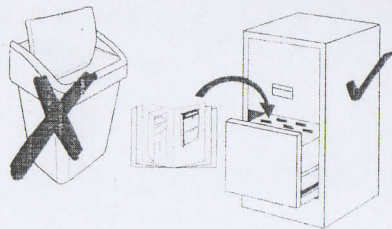

# Instalation manual

RIKO: Bed 160

Element symbol	Dimensions				Code	Package
1	1600	400	16	1	P-309	1/1
2	1600	384	16	1	P-310	1/1
3	350	400	16	1	P-115	1/1
4	350	400	16	1	P-116	1/1
5	337	384	16	1	P-117	1/1
6	180	1308	16	1	P-008	1/1
7	170	1308	16	1	P-009	1/1
8	860	176	22	1	P-118	1/1
9	860	176	22	1	P-119	1/1
10	522	169	22	1	P-120	1/1
11	522	169	22	1	P-121	1/1
12	170	1998	22	1	P-122	2/2
13	170	1998	22	1	P-123	2/2
14	675	1308	16	1	P-010	1/1
15	409	792	16	1	P-124	1/1
16	409	792	16	1	P-125	1/1
17	409	1601	16	1	P-126	1/1
18	355	1600	16	1	P-127	1/1
19	1880	30	25	2		2/2
20	1980	70	27	1		2/2
21	786	2000	20	2		