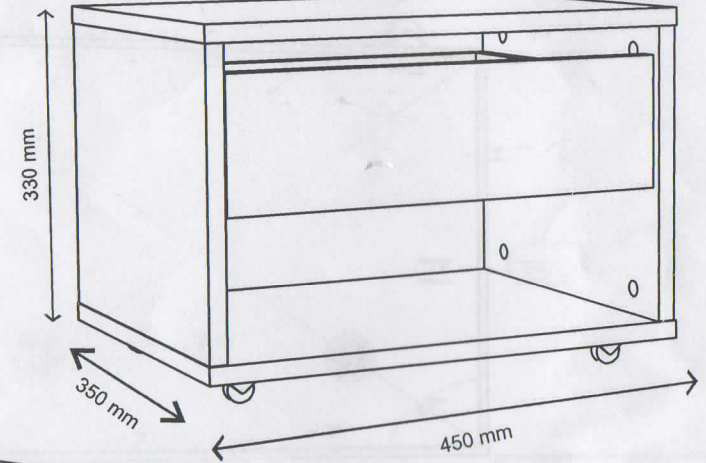

# Instalation manual

RIKO: Nightstand

Element symbol	Dimensions				Code	Package
1	450	350	16	1	P-206	1/1
2	450	350	16	1	P-207	1/1
3	359	100	16	1	P-511	1/1
4	300	100	16	1	P-512	1/1
5	300	100	16	1	P-513	1/1
6	268	348	16	1	P-113	1/1
7	268	348	16	1	P-114	1/1
8	120	410	16	1	P-007	1/1
9	287	434	3	1	P-611	1/1
10	375	300	3	1	P-613	1/1