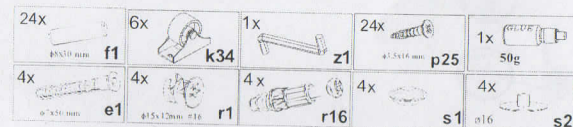

# Instalation manual

RIKO: The box under the bed

Element symbol	Dimensions				Code	Package
1	700	1117	16	1	P-612	1/1
2	314	1215	16	1	P-016	1/1
3	265	716	16	1	P-516	1/1
4	265	716	16	1	P-517	1/1
5	265	1117	16	1	P-518	1/1