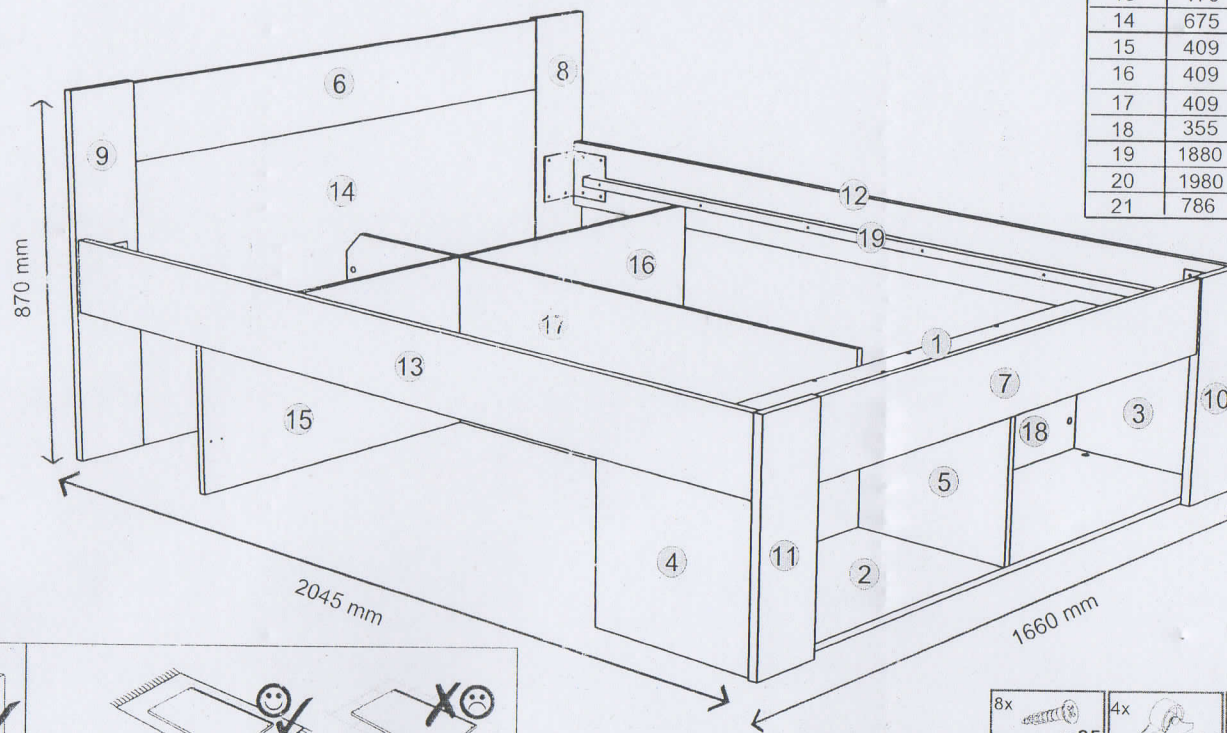

# Instalation manual

RIKO: Bed 160

Element symbol	Dimensions				Code	Package
1	1600	400	16	1	P-309	1/1
2	1600	384	16	1	P-310	1/1
3	350	400	16	1	P-115	1/1
4	350	400	16	1	P-116	1/1
5	337	384	16	1	P-117	1/1
6	180	1308	16	1	P-008	1/1
7	170	1308	16	1	P-009	1/1
8	860	176	22	1	P-118	1/1
9	860	176	22	1	P-119	1/1
10	522	169	22	1	P-120	1/1
11	522	169	22	1	P-121	1/1
12	170	1998	22	1	P-122	2/2
13	170	1998	22	1	P-123	2/2
14	675	1308	16	1	P-010	1/1
15	409	792	16	1	P-124	1/1
16	409	792	16	1	P-125	1/1
17	409	1601	16	1	P-126	1/1
18	355	1600	16	1	P-127	1/1
19	1880	30	25	2		2/2
20	1980	70	27	1		2/2
21	786	2000	20	2		