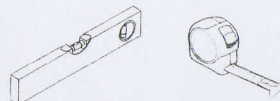

# Instalation manual

RIKO: Bed 160

Element symbol	Dimensions				Code	Package
1	1600	400	16	1	P-309	1/1
2	1600	384	16	1	P-310	1/1
3	350	400	16	1	P-115	1/1
4	350	400	16	1	P-116	1/1
5	337	384	16	1	P-117	1/1
6	180	1308	16	1	P-008	1/1
7	170	1308	16	1	P-009	1/1
8	860	176	22	1	P-118	1/1
9	860	176	22	1	P-119	1/1
10	522	169	22	1	P-120	1/1
11	522	169	22	1	P-121	1/1
12	170	1998	22	1	P-122	2/2
13	170	1998	22	1	P-123	2/2
14	675	1308	16	1	P-010	1/1
15	409	792	16	1	P-124	1/1
16	409	792	16	1	P-125	1/1
17	409	1601	16	1	P-126	1/1
18	355	1600	16	1	P-127	1/1
19	1880	30	25	2		2/2
20	1980	70	27	1		2/2
21	786	2000	20	2		