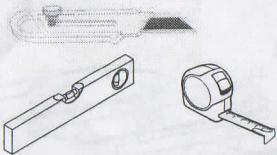

# Instalation manual

RIKO: Nightstand

Element symbol	Dimensions				Code	Package
1	450	350	16	1	P-206	1/1
2	450	350	16	1	P-207	1/1
3	359	100	16	1	P-511	1/1
4	300	100	16	1	P-512	1/1
5	300	100	16	1	P-513	1/1
6	268	348	16	1	P-113	1/1
7	268	348	16	1	P-114	1/1
8	120	410	16	1	P-007	1/1
9	287	434	3	1	P-611	1/1
10	375	300	3	1	P-613	1/1