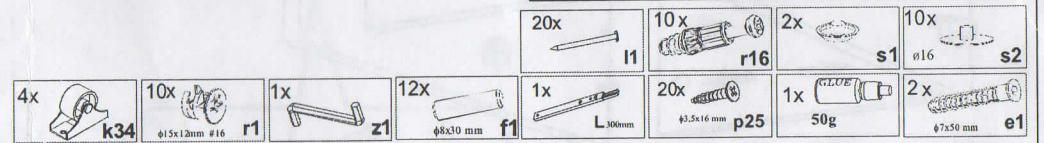

# Instalation manual

RIKO: Nightstand

Element symbol	Dimensions				Code	Package
1	450	350	16	1	P-206	1/1
2	450	350	16	1	P-207	1/1
3	359	100	16	1	P-511	1/1
4	300	100	16	1	P-512	1/1
5	300	100	16	1	P-513	1/1
6	268	348	16	1	P-113	1/1
7	268	348	16	1	P-114	1/1
8	120	410	16	1	P-007	1/1
9	287	434	3	1	P-611	1/1
10	375	300	3	1	P-613	1/1