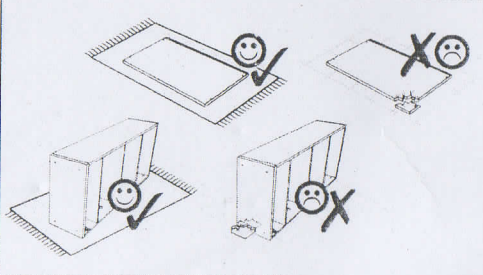

# Instalation manual

RIKO: Bed 160

Element symbol	Dimensions				Code	Package
1	1600	400	16	1	P-309	1/1
2	1600	384	16	1	P-310	1/1
3	350	400	16	1	P-115	1/1
4	350	400	16	1	P-116	1/1
5	337	384	16	1	P-117	1/1
6	180	1308	16	1	P-008	1/1
7	170	1308	16	1	P-009	1/1
8	860	176	22	1	P-118	1/1
9	860	176	22	1	P-119	1/1
10	522	169	22	1	P-120	1/1
11	522	169	22	1	P-121	1/1
12	170	1998	22	1	P-122	2/2
13	170	1998	22	1	P-123	2/2
14	675	1308	16	1	P-010	1/1
15	409	792	16	1	P-124	1/1
16	409	792	16	1	P-125	1/1
17	409	1601	16	1	P-126	1/1
18	355	1600	16	1	P-127	1/1
19	1880	30	25	2		2/2
20	1980	70	27	1		2/2
21	786	2000	20	2		