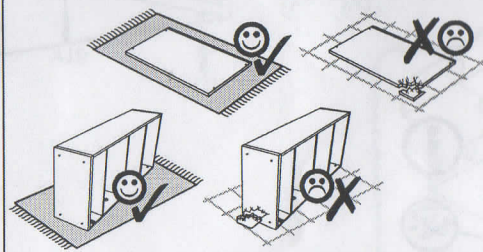

# Instalation manual

RIKO: Nightstand

Element symbol	Dimensions				Code	Package
1	450	350	16	1	P-206	1/1
2	450	350	16	1	P-207	1/1
3	359	100	16	1	P-511	1/1
4	300	100	16	1	P-512	1/1
5	300	100	16	1	P-513	1/1
6	268	348	16	1	P-113	1/1
7	268	348	16	1	P-114	1/1
8	120	410	16	1	P-007	1/1
9	287	434	3	1	P-611	1/1
10	375	300	3	1	P-613	1/1