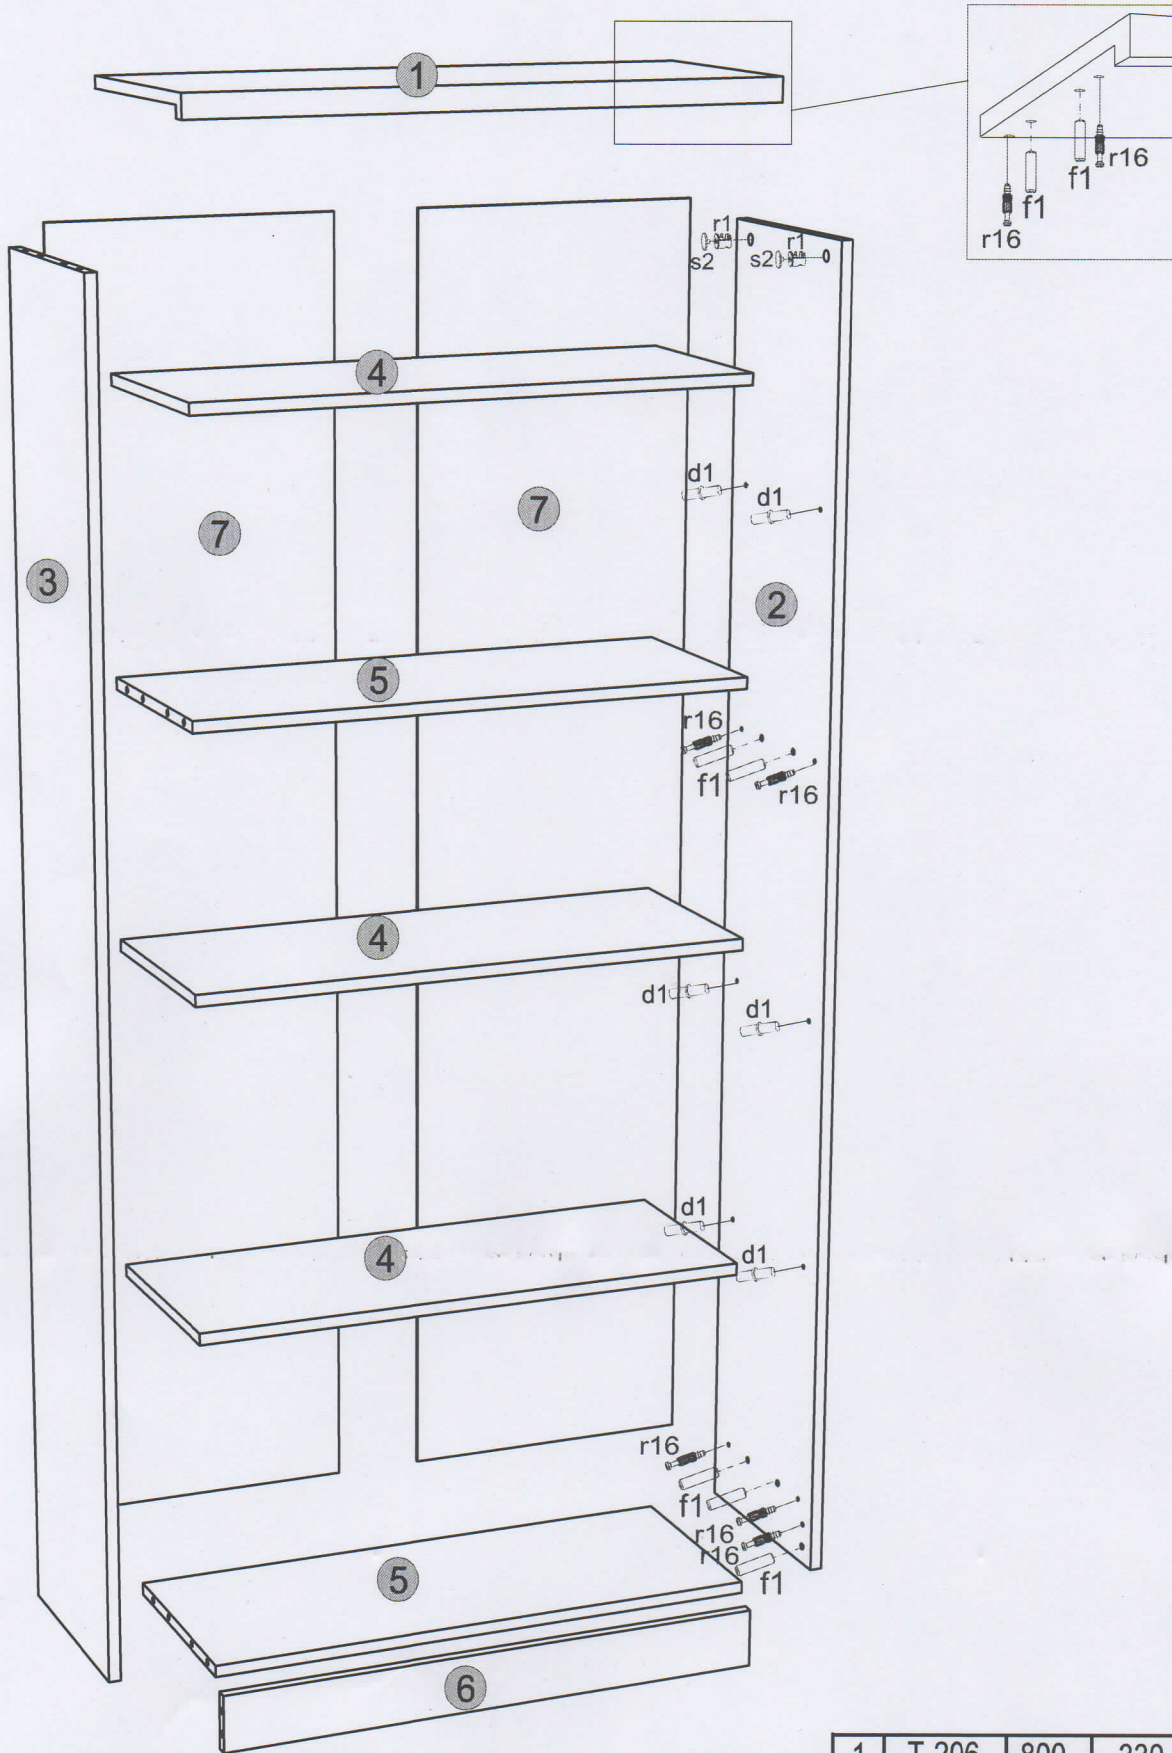

AIDONITSA

TOP - MIX

REG80/183

80*33*183

www.aidonitsa.gr

1	T-206	800	330	16/32	1
2	T-109	1814	310	16	1
3	T-110	1814	310	16	1
4	T-311	766	300	16	3
5	T-312	766	300	16	2
6	T-405	766	80	16	1
7	T-608	1745	395	3	2