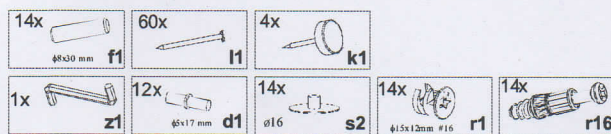

AIDONITSA

TOP - MIX

REG80/183

80*33*183

www.aidonitsa.gr

1	T-206	800	330	16/32	1
2	T-109	1814	310	16	1
3	T-110	1814	310	16	1
4	T-311	766	300	16	3
5	T-312	766	300	16	2
6	T-405	766	80	16	1
7	T-608	1745	395	3	2