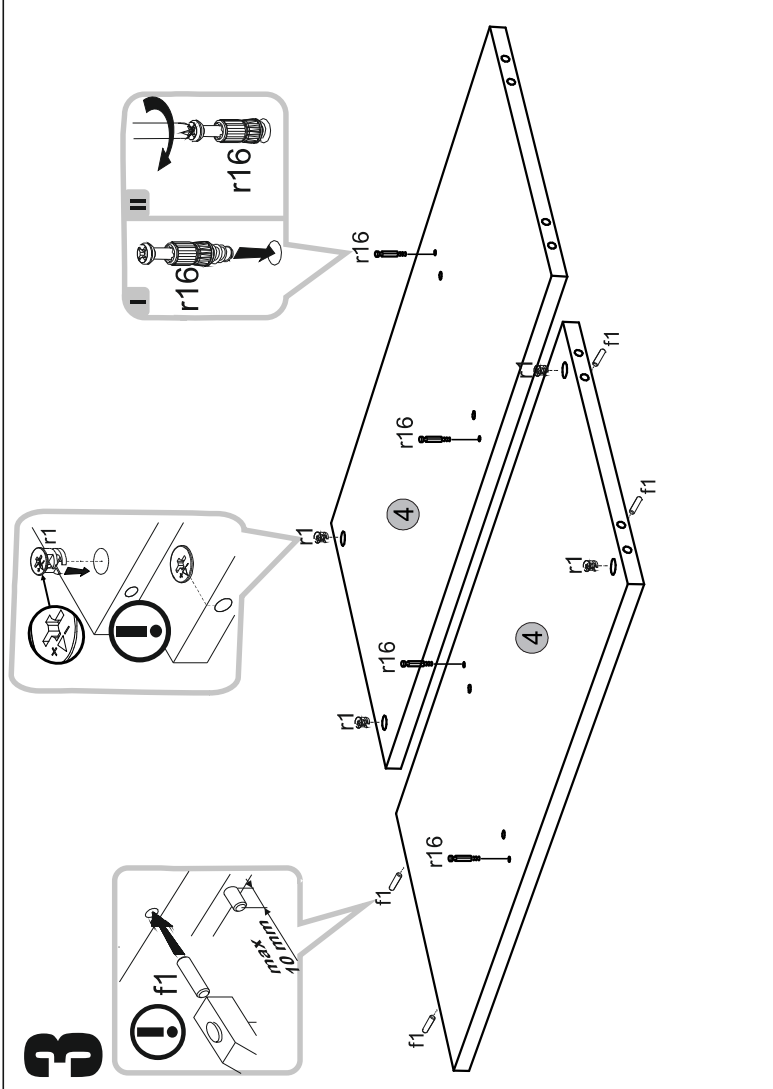

Instalation manual

PAMP: Mounted cabinet

Element symbol	Dimensions	Code	Package
1	750 344 16	SZFK_WISZ_2D.006	1/1
2	750 344 16	SZFK_WISZ_2D.007	1/1
3	1168 344 16	SZFK_WISZ_2D.009	1/1
4	716 341 16	SZFK_WISZ_2D.010	1/1
5	576 341 16	SZFK_WISZ_2D.011	1/1
6	454 593 3	SZFK_WISZ_2D.002	2/2
7	454 593 3	SZFK_WISZ_2D.003	2/2
8	280 593 3	SZFK_WISZ_2D.017	2/2
9	280 593 3	SZFK_WISZ_2D.018	2/2
10	467 598 16	SZFK_WISZ_2D.012	2/2

60x	l1	4x	p21	2x	p25	2x	p29	2x	f3	1x	z1	4x	p52
2x	c6k330/128	4x	p42	8x	p25	20x	p29	20x	f3	20x	z1	24x	p52
		4x	p42	4x	a144	20x	p29	20x	r16	20x	s2	24x	f1
		4x	p42	4x	a144	20x	p29	20x	r16	20x	s2	24x	f1

1

3

2

4

5

6

7