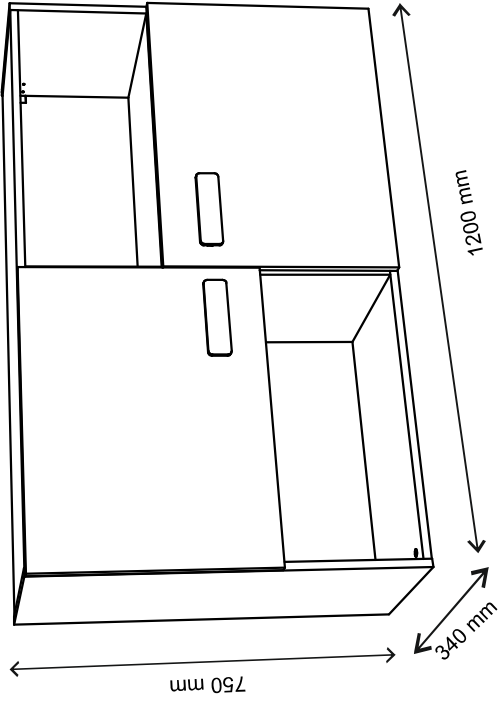

Instalation manual

PAMP: Mounted cabinet

Element symbol	Dimensions	Code	Package
1	750 344 16	SZFK_WISZ_2D.006	1/1
2	750 344 16	SZFK_WISZ_2D.007	1/1
3	1168 344 16	SZFK_WISZ_2D.009	1/1
4	716 341 16	SZFK_WISZ_2D.010	1/1
5	576 341 16	SZFK_WISZ_2D.011	1/1
6	454 593 3	SZFK_WISZ_2D.002	2/2
7	454 593 3	SZFK_WISZ_2D.003	2/2
8	280 593 3	SZFK_WISZ_2D.017	2/2
9	280 593 3	SZFK_WISZ_2D.018	2/2
10	467 598 16	SZFK_WISZ_2D.012	2/2

60x	l1	4x	p21	2x	p25	2x	p29	2x	f3	1x	z1	4x	p52
2x	c6k330/128	4x	p42	8x	p25	20x	p29	20x	f3	20x	z1	24x	p52
		4x	p42	4x	a144	20x	p29	20x	r16	20x	s2	24x	f1
		4x	p42	4x	a144	20x	p29	20x	r16	20x	s2	24x	f1

1

3