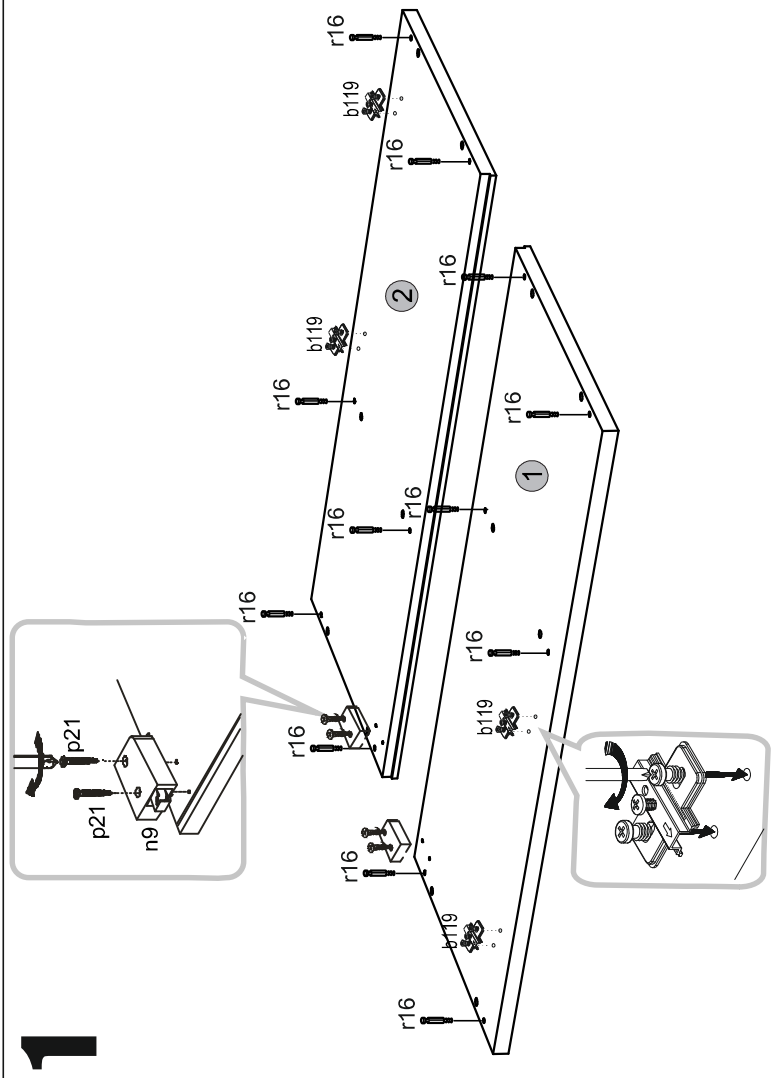

Instalation manual

PAMP: Mounted cabinet

Element symbol	Dimensions	Code	Package
1	750 344 16	SZFK_WISZ_2D.006	1/1
2	750 344 16	SZFK_WISZ_2D.007	1/1
3	1168 344 16	SZFK_WISZ_2D.009	1/1
4	716 341 16	SZFK_WISZ_2D.010	1/1
5	576 341 16	SZFK_WISZ_2D.011	1/1
6	454 593 3	SZFK_WISZ_2D.002	2/2
7	454 593 3	SZFK_WISZ_2D.003	2/2
8	280 593 3	SZFK_WISZ_2D.017	2/2
9	280 593 3	SZFK_WISZ_2D.018	2/2
10	467 598 16	SZFK_WISZ_2D.012	2/2

60x	l1	4x	p21	2x	p25	2x	p29	2x	f3	1x	z1	4x	p52
2x	c6k330/128	4x	p42	8x	p25	20x	p29	20x	f3	20x	z1	24x	p52
		4x	p42	4x	a144	20x	p29	20x	r16	20x	s2	24x	f1
		4x	p42	4x	a144	20x	p29	20x	r16	20x	s2	24x	f1

1

3

2

4

5

6

7