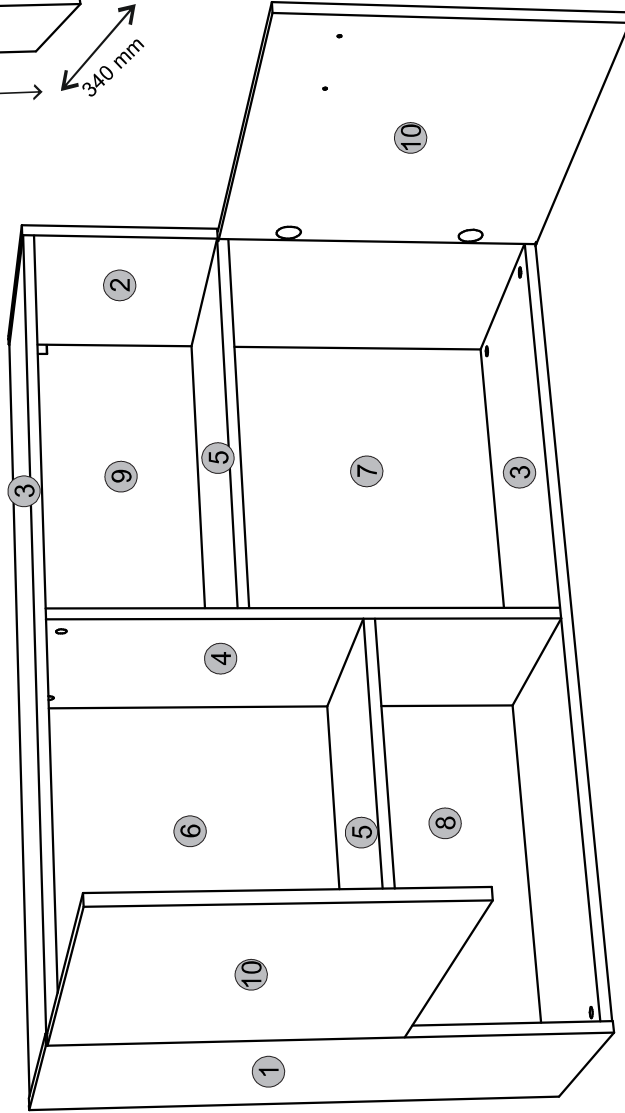

Instalation manual

PAMP: Mounted cabinet

Element symbol	Dimensions	Code	Package
1	750 344 16	SZFK_WISZ_2D.006	1/1
2	750 344 16	SZFK_WISZ_2D.007	1/1
3	1168 344 16	SZFK_WISZ_2D.009	1/1
4	716 341 16	SZFK_WISZ_2D.010	1/1
5	576 341 16	SZFK_WISZ_2D.011	1/1
6	454 593 3	SZFK_WISZ_2D.002	2/2
7	454 593 3	SZFK_WISZ_2D.003	2/2
8	280 593 3	SZFK_WISZ_2D.017	2/2
9	280 593 3	SZFK_WISZ_2D.018	2/2
10	467 598 16	SZFK_WISZ_2D.012	2/2

60x	l1	4x	p21	2x	p25	2x	p29	2x	f3	1x	z1	4x	p52
2x	c6k330/128	4x	p42	8x	p25	20x	p29	20x	f3	20x	z1	24x	p52
		4x	p42	4x	a144	20x	p29	20x	r16	20x	s2	24x	f1
		4x	p42	4x	a144	20x	p29	20x	r16	20x	s2	24x	f1

1

3