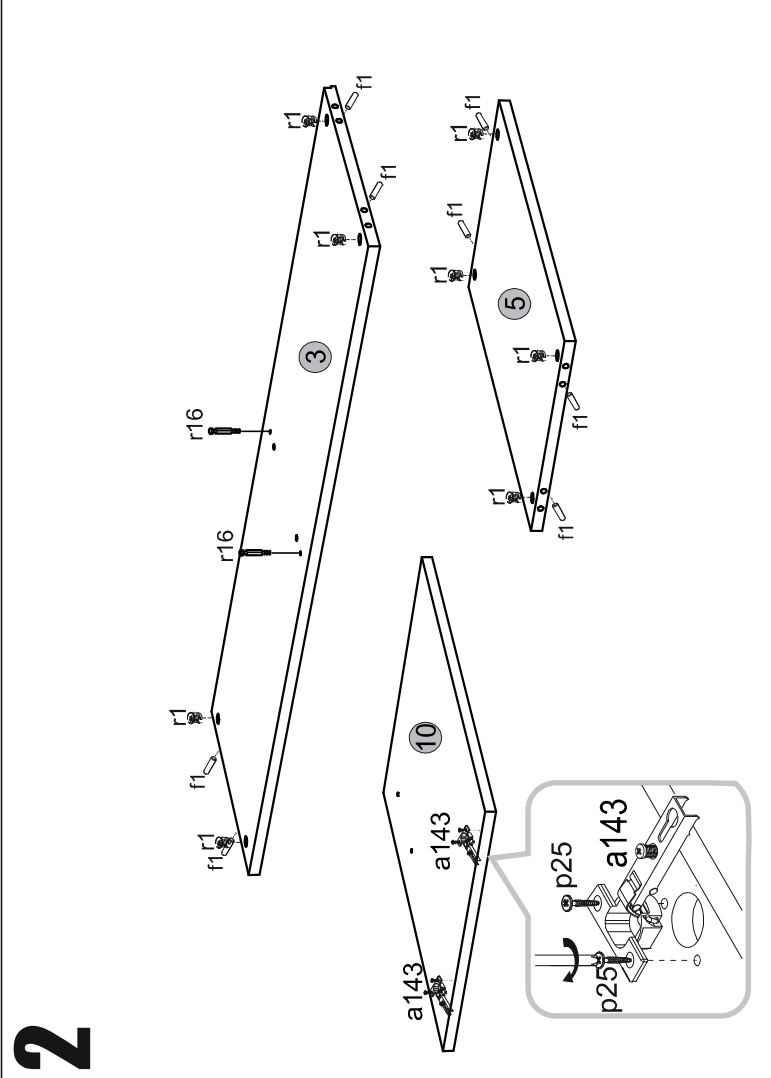

Instalation manual

PAMP: Mounted cabinet

Element symbol	Dimensions	Code	Package
1	750 344 16	SZFK_WISZ_2D.006	1/1
2	750 344 16	SZFK_WISZ_2D.007	1/1
3	1168 344 16	SZFK_WISZ_2D.009	1/1
4	716 341 16	SZFK_WISZ_2D.010	1/1
5	576 341 16	SZFK_WISZ_2D.011	1/1
6	454 593 3	SZFK_WISZ_2D.002	2/2
7	454 593 3	SZFK_WISZ_2D.003	2/2
8	280 593 3	SZFK_WISZ_2D.017	2/2
9	280 593 3	SZFK_WISZ_2D.018	2/2
10	467 598 16	SZFK_WISZ_2D.012	2/2

60x	l1	4x	p21	2x	p25	2x	p29	2x	f3	1x	z1	4x	p52
2x	c6k330/128	4x	p42	8x	p25	20x	p29	20x	f3	20x	z1	24x	p52
		4x	p42	4x	a144	20x	p29	20x	r16	20x	s2	24x	f1
		4x	p42	4x	a144	20x	p29	20x	r16	20x	s2	24x	f1

1

3

2

4

5

6

7