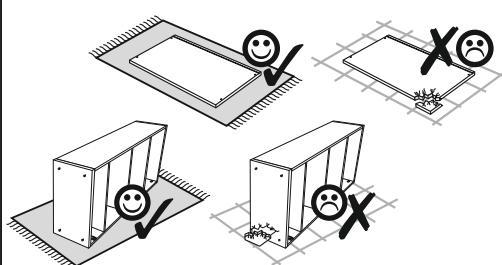

Installation manual

Palmor TV stand 3D

Version R

Version L

Code	Dimensions			Package	
001	1134	400	16	1	1/1
002	419	360	16	1	1/1
003	419	360	16	1	1/1
004	360	70	16	2	1/1
005	349	70	16	1	1/1
006	1101	400	16/32	1	1/1
007	436	400	16	1	1/1
008	436	400	16	1	1/1
010	376	363	16	3	1/1
012	436	377	3	2	1/1
014	436	365	3	1	1/1
accessories				1	1/1

1	f1 x4	b119 x4	r16 x6
----------	-----------------	-------------------	------------------

2	f1 x10	r1 x10	r16 x4
----------	------------------	------------------	------------------

3	f1 x8	b119 x2	r16 x4	r1 x4
----------	-----------------	-------------------	------------------	-----------------