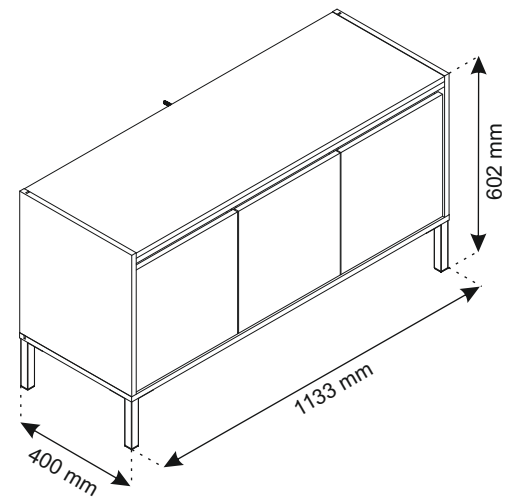

Installation manual

Palmor TV stand 3D

Version R

Version L

Code	Dimensions			Package	
001	1134	400	16	1	1/1
002	419	360	16	1	1/1
003	419	360	16	1	1/1
004	360	70	16	2	1/1
005	349	70	16	1	1/1
006	1101	400	16/32	1	1/1
007	436	400	16	1	1/1
008	436	400	16	1	1/1
010	376	363	16	3	1/1
012	436	377	3	2	1/1
014	436	365	3	1	1/1
accessories				1	1/1