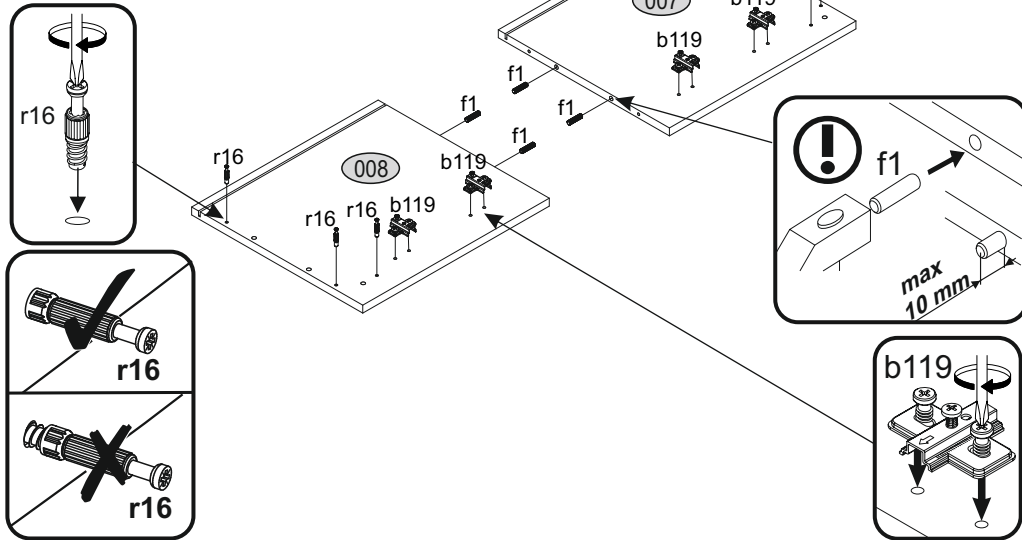

Installation manual

Palmor TV stand 3D

Version R

Version L

Code	Dimensions			Package	
001	1134	400	16	1	1/1
002	419	360	16	1	1/1
003	419	360	16	1	1/1
004	360	70	16	2	1/1
005	349	70	16	1	1/1
006	1101	400	16/32	1	1/1
007	436	400	16	1	1/1
008	436	400	16	1	1/1
010	376	363	16	3	1/1
012	436	377	3	2	1/1
014	436	365	3	1	1/1
accessories				1	1/1

Accessories:

<p>2x s2</p> 	<p>4x k311.054</p> 	<p>4x a143</p> 	<p>2x a145</p> 
<p>6x b119</p> 	<p>1x n14</p> 	<p>1x p17</p> <p>Ø6x50</p> 	<p>1x f3</p> <p>Ø10x50</p> 
<p>8x e1</p> <p>Ø7x50</p> 	<p>14x r1</p> <p>Ø15x12</p> 	<p>8x l2</p> 	<p>14x r16</p> <p>Ø5x24</p> 
<p>22x f1</p> <p>Ø8x30</p> 	<p>40x p25</p> <p>Ø3.5x16</p> 	<p>2x n260.01</p> 	<p>1x z1</p> 
<p>4x s4</p> 			

1	f1 x4	b119 x4	r16 x6
----------	-----------------	-------------------	------------------

2	f1 x10	r1 x10	r16 x4
----------	------------------	------------------	------------------

3	f1 x8	b119 x2	r16 x4	r1 x4
----------	-----------------	-------------------	------------------	-----------------