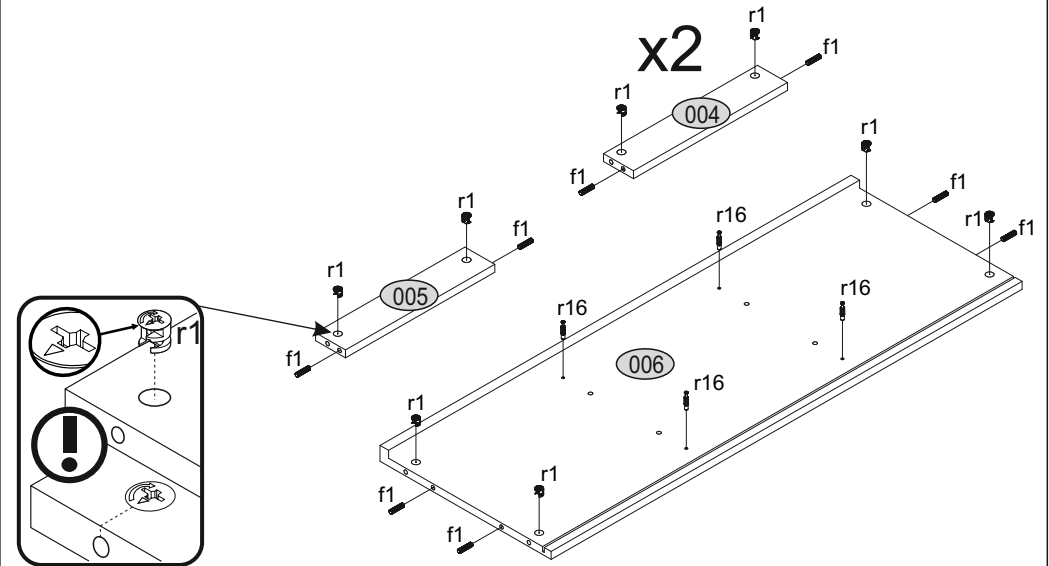

Installation manual

Palmor TV stand 3D

Version R

Version L

Code	Dimensions			Package	
001	1134	400	16	1	1/1
002	419	360	16	1	1/1
003	419	360	16	1	1/1
004	360	70	16	2	1/1
005	349	70	16	1	1/1
006	1101	400	16/32	1	1/1
007	436	400	16	1	1/1
008	436	400	16	1	1/1
010	376	363	16	3	1/1
012	436	377	3	2	1/1
014	436	365	3	1	1/1
accessories				1	1/1

Accessories:

<p>2x s2</p> 	<p>4x k311.054</p> 	<p>4x a143</p> 	<p>2x a145</p> 
<p>6x b119</p> 	<p>1x n14</p> 	<p>1x p17</p> <p>Ø6x50</p> 	<p>1x f3</p> <p>Ø10x50</p> 
<p>8x e1</p> <p>Ø7x50</p> 	<p>14x r1</p> <p>Ø15x12</p> 	<p>8x l2</p> 	<p>14x r16</p> <p>Ø5x24</p> 
<p>22x f1</p> <p>Ø8x30</p> 	<p>40x p25</p> <p>Ø3.5x16</p> 	<p>2x n260.01</p> 	<p>1x z1</p> 
<p>4x s4</p> 			

1	f1 x4	b119 x4	r16 x6
----------	-----------------	-------------------	------------------

2	f1 x10	r1 x10	r16 x4
----------	------------------	------------------	------------------

3	f1 x8	b119 x2	r16 x4	r1 x4
----------	-----------------	-------------------	------------------	-----------------