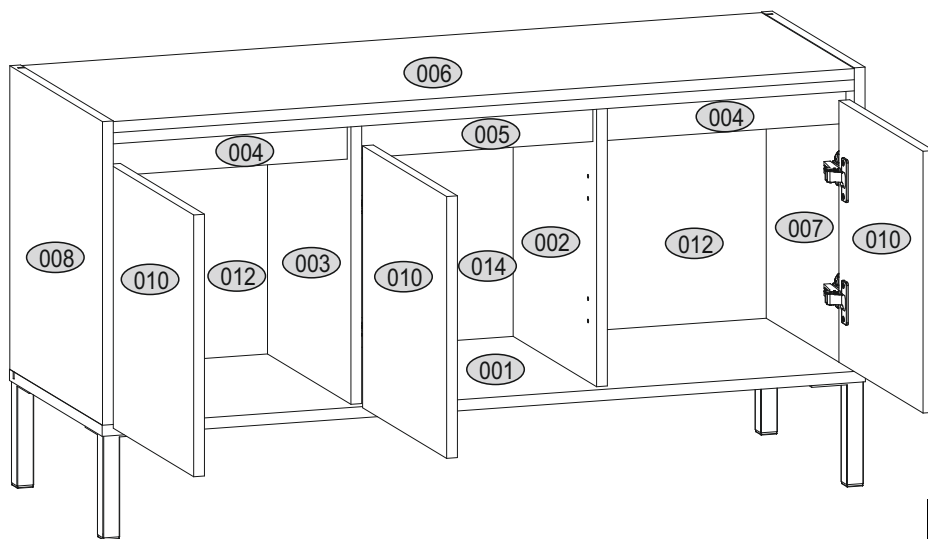

Installation manual

Palmor TV stand 3D

Version R

Version L

Code	Dimensions			Package	
001	1134	400	16	1	1/1
002	419	360	16	1	1/1
003	419	360	16	1	1/1
004	360	70	16	2	1/1
005	349	70	16	1	1/1
006	1101	400	16/32	1	1/1
007	436	400	16	1	1/1
008	436	400	16	1	1/1
010	376	363	16	3	1/1
012	436	377	3	2	1/1
014	436	365	3	1	1/1
accessories				1	1/1

Accessories:

<p>2x s2</p> 	<p>4x k311.054</p> 	<p>4x a143</p> 	<p>2x a145</p> 
<p>6x b119</p> 	<p>1x n14</p> 	<p>1x p17</p> <p>Ø6x50</p> 	<p>1x f3</p> <p>Ø10x50</p> 
<p>8x e1</p> <p>Ø7x50</p> 	<p>14x r1</p> <p>Ø15x12</p> 	<p>8x l2</p> 	<p>14x r16</p> <p>Ø5x24</p> 
<p>22x f1</p> <p>Ø8x30</p> 	<p>40x p25</p> <p>Ø3.5x16</p> 	<p>2x n260.01</p> 	<p>1x z1</p> 
<p>4x s4</p> 			