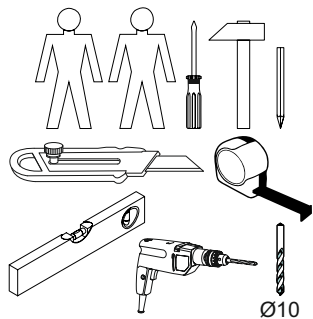

Installation manual

Palmor TV stand 3D

Version R

Version L

Code	Dimensions			Package	
001	1134	400	16	1	1/1
002	419	360	16	1	1/1
003	419	360	16	1	1/1
004	360	70	16	2	1/1
005	349	70	16	1	1/1
006	1101	400	16/32	1	1/1
007	436	400	16	1	1/1
008	436	400	16	1	1/1
010	376	363	16	3	1/1
012	436	377	3	2	1/1
014	436	365	3	1	1/1
accessories				1	1/1

Accessories:

<p>2x s2</p> 	<p>4x k311.054</p> 	<p>4x a143</p> 	<p>2x a145</p> 
<p>6x b119</p> 	<p>1x n14</p> 	<p>1x p17</p> <p>Ø6x50</p> 	<p>1x f3</p> <p>Ø10x50</p> 
<p>8x e1</p> <p>Ø7x50</p> 	<p>14x r1</p> <p>Ø15x12</p> 	<p>8x l2</p> 	<p>14x r16</p> <p>Ø5x24</p> 
<p>22x f1</p> <p>Ø8x30</p> 	<p>40x p25</p> <p>Ø3.5x16</p> 	<p>2x n260.01</p> 	<p>1x z1</p> 
<p>4x s4</p> 			

1	f1 x4	b119 x4	r16 x6
----------	-----------------	-------------------	------------------

2	f1 x10	r1 x10	r16 x4
----------	------------------	------------------	------------------

3	f1 x8	b119 x2	r16 x4	r1 x4
----------	-----------------	-------------------	------------------	-----------------