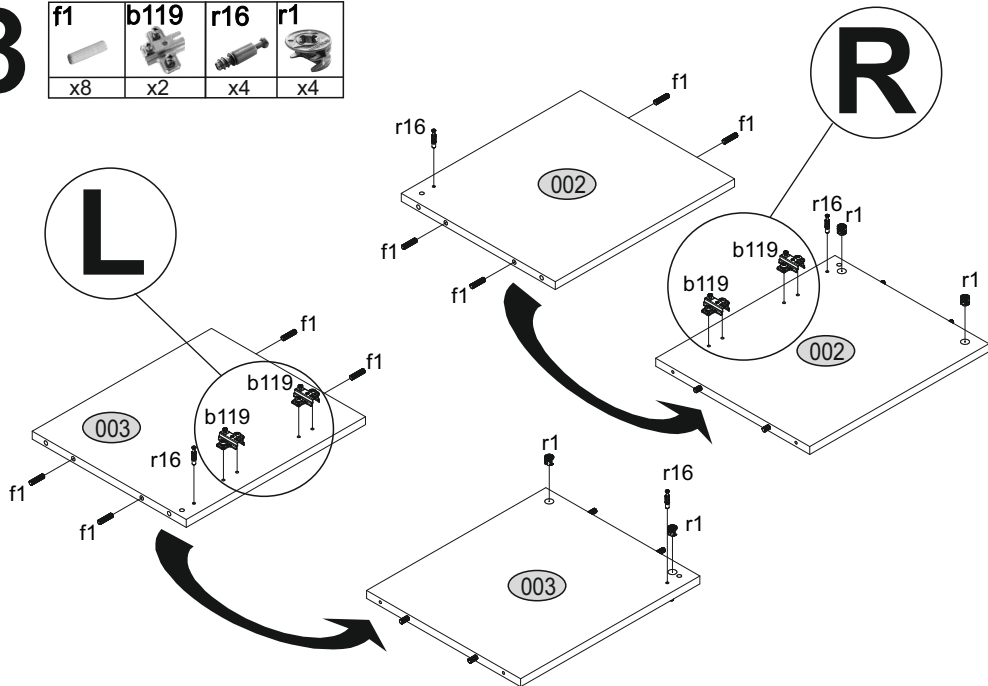

Installation manual

Palmor TV stand 3D

Version R

Version L

Code	Dimensions			Package	
001	1134	400	16	1	1/1
002	419	360	16	1	1/1
003	419	360	16	1	1/1
004	360	70	16	2	1/1
005	349	70	16	1	1/1
006	1101	400	16/32	1	1/1
007	436	400	16	1	1/1
008	436	400	16	1	1/1
010	376	363	16	3	1/1
012	436	377	3	2	1/1
014	436	365	3	1	1/1
accessories				1	1/1

Accessories:

<p>2x s2</p> 	<p>4x k311.054</p> 	<p>4x a143</p> 	<p>2x a145</p> 
<p>6x b119</p> 	<p>1x n14</p> 	<p>1x p17</p> <p>Ø6x50</p> 	<p>1x f3</p> <p>Ø10x50</p> 
<p>8x e1</p> <p>Ø7x50</p> 	<p>14x r1</p> <p>Ø15x12</p> 	<p>8x l2</p> 	<p>14x r16</p> <p>Ø5x24</p> 
<p>22x f1</p> <p>Ø8x30</p> 	<p>40x p25</p> <p>Ø3.5x16</p> 	<p>2x n260.01</p> 	<p>1x z1</p> 
<p>4x s4</p> 			

1	f1 x4	b119 x4	r16 x6
----------	-----------------	-------------------	------------------

2	f1 x10	r1 x10	r16 x4
----------	------------------	------------------	------------------

3	f1 x8	b119 x2	r16 x4	r1 x4
----------	-----------------	-------------------	------------------	-----------------

4	p25 x12	a143 x4	a145 x2
----------	-------------------	-------------------	-------------------

5

6

7

8

9

10

11