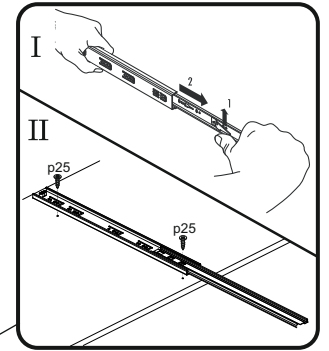

1

f1 	r16 	p25 	lb L-300
x4	x6	x24	x4