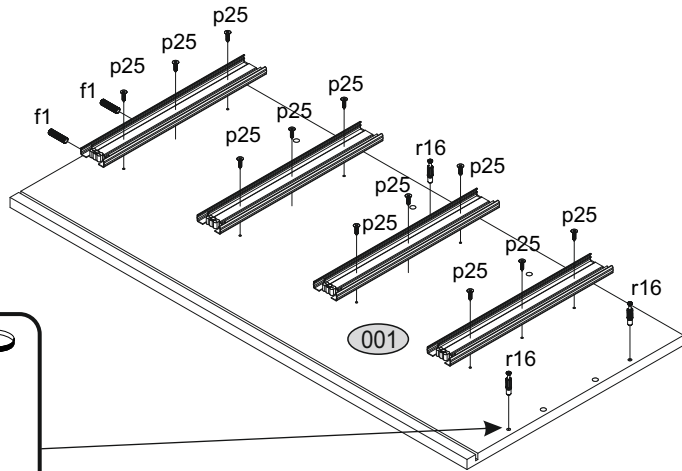

Installation manual

Palmor Chest 4S

Code	Dimensions			Package	
001	844	400	16	1	1/2
002	844	400	16	1	1/2
003	735	400	16/32	1	2/2
004	284	678	16	1	1/2
005	729	108	16	1	2/2
006	678	90	16	1	1/2
007	300	90	16	1	1/2
008	300	90	16	1	1/2
010	768	400	16	1	2/2
011	735	70	16	2	2/2
012	735	70	16	1	2/2
013	729	192	16	3	2/2
014	678	132	16	1	1/2
015	678	132	16	1	1/2
016	678	120	16	3	1/2
017	300	120	16	3	1/2
018	300	120	16	3	1/2
019	132	236	16	1	2/2
020	132	236	16	1	2/2
021	284	60	16	3	2/2
022	845	376	3	1	1/2
023	845	376	3	1	1/2
024	302	696	3	3	1/2
accessories				1	1/2

Accessories:

<p>4x lb L-300</p> 	<p>x4 k311.054</p> 	<p>1x n14</p> 	<p>1x p17 Ø6x50</p> 
<p>1x f3 Ø10x50</p> 	<p>18x e1 Ø7x50</p> 	<p>1x z1</p> 	<p>16x r1</p> 
<p>8x l2</p> 	<p>16x r16</p> 	<p>70x f1 Ø8x30</p> 	<p>74x p25 Ø3.5x16</p> 
<p>8x s2</p> 			

1

f1 	r16 	p25 	lb L-300 
x4	x6	x24	x4

2

f1 	r1 
x4	x4

3

r16 
x10

4

5

p25

x3

x18

17

s2

x8