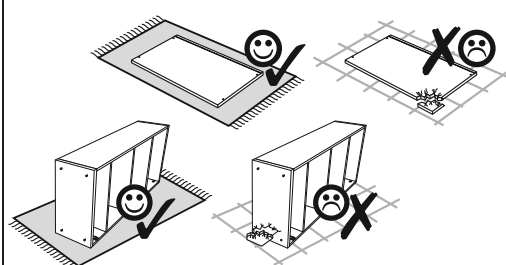

Installation manual

Palmor Chest 4S

Code	Dimensions			Package	
001	844	400	16	1	1/2
002	844	400	16	1	1/2
003	735	400	16/32	1	2/2
004	284	678	16	1	1/2
005	729	108	16	1	2/2
006	678	90	16	1	1/2
007	300	90	16	1	1/2
008	300	90	16	1	1/2
010	768	400	16	1	2/2
011	735	70	16	2	2/2
012	735	70	16	1	2/2
013	729	192	16	3	2/2
014	678	132	16	1	1/2
015	678	132	16	1	1/2
016	678	120	16	3	1/2
017	300	120	16	3	1/2
018	300	120	16	3	1/2
019	132	236	16	1	2/2
020	132	236	16	1	2/2
021	284	60	16	3	2/2
022	845	376	3	1	1/2
023	845	376	3	1	1/2
024	302	696	3	3	1/2
accessories				1	1/2

1

f1 	r16 	p25 	lb L-300 
x4	x6	x24	x4

2

f1 	r1 
x4	x4

3

r16 
x10

4

5