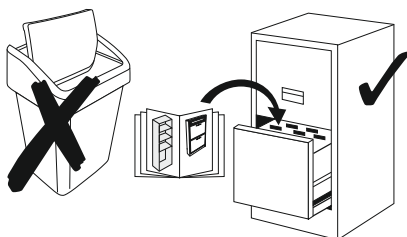

Installation manual

Palmor Chest 4S

Code	Dimensions			Package	
001	844	400	16	1	1/2
002	844	400	16	1	1/2
003	735	400	16/32	1	2/2
004	284	678	16	1	1/2
005	729	108	16	1	2/2
006	678	90	16	1	1/2
007	300	90	16	1	1/2
008	300	90	16	1	1/2
010	768	400	16	1	2/2
011	735	70	16	2	2/2
012	735	70	16	1	2/2
013	729	192	16	3	2/2
014	678	132	16	1	1/2
015	678	132	16	1	1/2
016	678	120	16	3	1/2
017	300	120	16	3	1/2
018	300	120	16	3	1/2
019	132	236	16	1	2/2
020	132	236	16	1	2/2
021	284	60	16	3	2/2
022	845	376	3	1	1/2
023	845	376	3	1	1/2
024	302	696	3	3	1/2
accessories				1	1/2