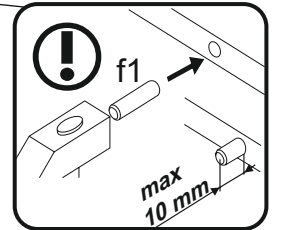

Installation manual

Palmor Chest 4S

Code	Dimensions			Package	
001	844	400	16	1	1/2
002	844	400	16	1	1/2
003	735	400	16/32	1	2/2
004	284	678	16	1	1/2
005	729	108	16	1	2/2
006	678	90	16	1	1/2
007	300	90	16	1	1/2
008	300	90	16	1	1/2
010	768	400	16	1	2/2
011	735	70	16	2	2/2
012	735	70	16	1	2/2
013	729	192	16	3	2/2
014	678	132	16	1	1/2
015	678	132	16	1	1/2
016	678	120	16	3	1/2
017	300	120	16	3	1/2
018	300	120	16	3	1/2
019	132	236	16	1	2/2
020	132	236	16	1	2/2
021	284	60	16	3	2/2
022	845	376	3	1	1/2
023	845	376	3	1	1/2
024	302	696	3	3	1/2
accessories				1	1/2

Accessories:

<p>4x lb L-300</p> 	<p>x4 k311.054</p> 	<p>1x n14</p> 	<p>1x p17 Ø6x50</p> 
<p>1x f3 Ø10x50</p> 	<p>18x e1 Ø7x50</p> 	<p>1x z1</p> 	<p>16x r1</p> 
<p>8x l2</p> 	<p>16x r16</p> 	<p>70x f1 Ø8x30</p> 	<p>74x p25 Ø3.5x16</p> 
<p>8x s2</p> 			

1

f1 	r16 	p25 	lb L-300 
x4	x6	x24	x4

2

f1 	r1 
x4	x4

3

r16 
x10

4

5