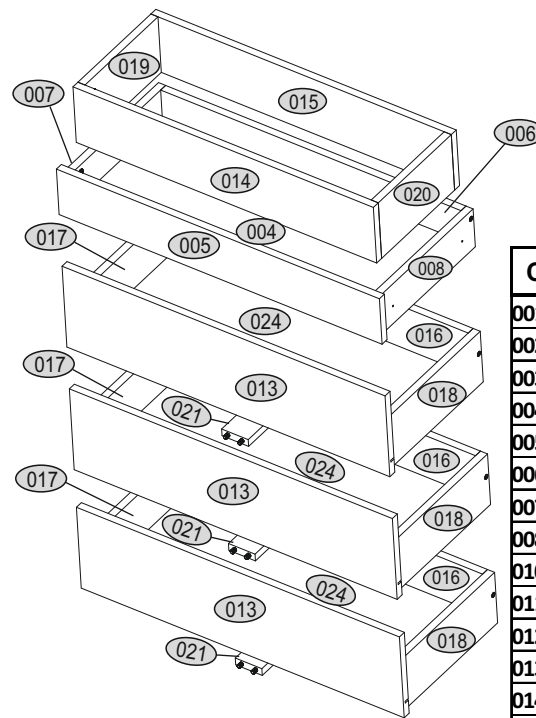

Installation manual

Palmor Chest 4S

Code	Dimensions			Package	
001	844	400	16	1	1/2
002	844	400	16	1	1/2
003	735	400	16/32	1	2/2
004	284	678	16	1	1/2
005	729	108	16	1	2/2
006	678	90	16	1	1/2
007	300	90	16	1	1/2
008	300	90	16	1	1/2
010	768	400	16	1	2/2
011	735	70	16	2	2/2
012	735	70	16	1	2/2
013	729	192	16	3	2/2
014	678	132	16	1	1/2
015	678	132	16	1	1/2
016	678	120	16	3	1/2
017	300	120	16	3	1/2
018	300	120	16	3	1/2
019	132	236	16	1	2/2
020	132	236	16	1	2/2
021	284	60	16	3	2/2
022	845	376	3	1	1/2
023	845	376	3	1	1/2
024	302	696	3	3	1/2
accessories				1	1/2

Accessories:

<p>4x lb L-300</p> 	<p>x4 k311.054</p> 	<p>1x n14</p> 	<p>1x p17 Ø6x50</p> 
<p>1x f3 Ø10x50</p> 	<p>18x e1 Ø7x50</p> 	<p>1x z1</p> 	<p>16x r1</p> 
<p>8x l2</p> 	<p>16x r16</p> 	<p>70x f1 Ø8x30</p> 	<p>74x p25 Ø3.5x16</p> 
<p>8x s2</p> 			

1

f1 	r16 	p25 	lb L-300 
x4	x6	x24	x4

2

f1 	r1 
x4	x4

3

r16 
x10

4

5

p25

x3

x18

17

s2

x8