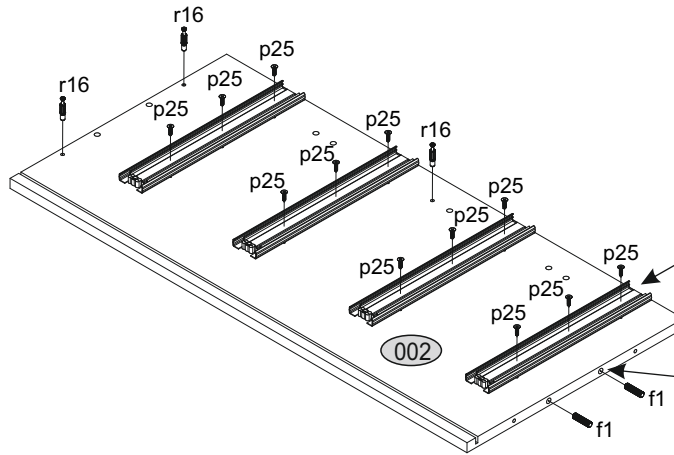

Installation manual

Palmor Chest 4S

Code	Dimensions			Package	
001	844	400	16	1	1/2
002	844	400	16	1	1/2
003	735	400	16/32	1	2/2
004	284	678	16	1	1/2
005	729	108	16	1	2/2
006	678	90	16	1	1/2
007	300	90	16	1	1/2
008	300	90	16	1	1/2
010	768	400	16	1	2/2
011	735	70	16	2	2/2
012	735	70	16	1	2/2
013	729	192	16	3	2/2
014	678	132	16	1	1/2
015	678	132	16	1	1/2
016	678	120	16	3	1/2
017	300	120	16	3	1/2
018	300	120	16	3	1/2
019	132	236	16	1	2/2
020	132	236	16	1	2/2
021	284	60	16	3	2/2
022	845	376	3	1	1/2
023	845	376	3	1	1/2
024	302	696	3	3	1/2
accessories				1	1/2

Accessories:

<p>4x lb L-300</p> 	<p>x4 k311.054</p> 	<p>1x n14</p> 	<p>1x p17 Ø6x50</p> 
<p>1x f3 Ø10x50</p> 	<p>18x e1 Ø7x50</p> 	<p>1x z1</p> 	<p>16x r1</p> 
<p>8x l2</p> 	<p>16x r16</p> 	<p>70x f1 Ø8x30</p> 	<p>74x p25 Ø3.5x16</p> 
<p>8x s2</p> 			

1

f1 	r16 	p25 	lb L-300 
x4	x6	x24	x4

2

f1 	r1 
x4	x4

3

r16 
x10

4

5

p25

x3

x18

17

s2

x8