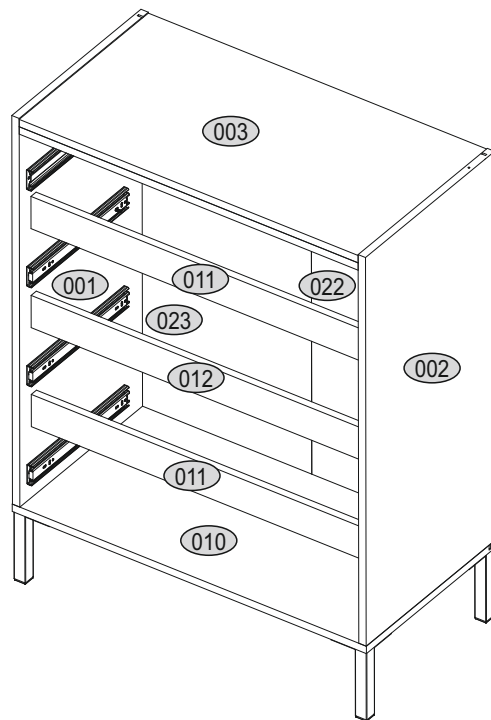

Installation manual

Palmor Chest 4S

Code	Dimensions			Package	
001	844	400	16	1	1/2
002	844	400	16	1	1/2
003	735	400	16/32	1	2/2
004	284	678	16	1	1/2
005	729	108	16	1	2/2
006	678	90	16	1	1/2
007	300	90	16	1	1/2
008	300	90	16	1	1/2
010	768	400	16	1	2/2
011	735	70	16	2	2/2
012	735	70	16	1	2/2
013	729	192	16	3	2/2
014	678	132	16	1	1/2
015	678	132	16	1	1/2
016	678	120	16	3	1/2
017	300	120	16	3	1/2
018	300	120	16	3	1/2
019	132	236	16	1	2/2
020	132	236	16	1	2/2
021	284	60	16	3	2/2
022	845	376	3	1	1/2
023	845	376	3	1	1/2
024	302	696	3	3	1/2
accessories				1	1/2

Accessories:

<p>4x lb L-300</p> 	<p>x4 k311.054</p> 	<p>1x n14</p> 	<p>1x p17 Ø6x50</p> 
<p>1x f3 Ø10x50</p> 	<p>18x e1 Ø7x50</p> 	<p>1x z1</p> 	<p>16x r1</p> 
<p>8x l2</p> 	<p>16x r16</p> 	<p>70x f1 Ø8x30</p> 	<p>74x p25 Ø3.5x16</p> 
<p>8x s2</p> 			

1

f1 	r16 	p25 	lb L-300 
x4	x6	x24	x4

2

f1 	r1 
x4	x4

3

r16 
x10

4

5