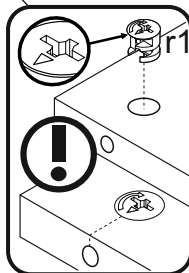

1

f1 	r16 	p25 	lb L-300
x4	x6	x24	x4

2

f1 	r1
x4	x4

3

r16
x10