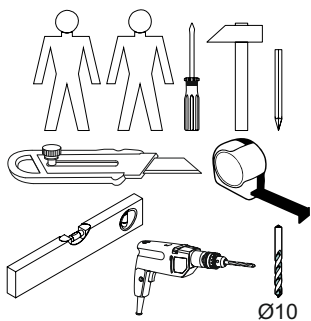

Installation manual

Palmor Chest 4S

Code	Dimensions			Package	
001	844	400	16	1	1/2
002	844	400	16	1	1/2
003	735	400	16/32	1	2/2
004	284	678	16	1	1/2
005	729	108	16	1	2/2
006	678	90	16	1	1/2
007	300	90	16	1	1/2
008	300	90	16	1	1/2
010	768	400	16	1	2/2
011	735	70	16	2	2/2
012	735	70	16	1	2/2
013	729	192	16	3	2/2
014	678	132	16	1	1/2
015	678	132	16	1	1/2
016	678	120	16	3	1/2
017	300	120	16	3	1/2
018	300	120	16	3	1/2
019	132	236	16	1	2/2
020	132	236	16	1	2/2
021	284	60	16	3	2/2
022	845	376	3	1	1/2
023	845	376	3	1	1/2
024	302	696	3	3	1/2
accessories				1	1/2

Accessories:

<p>4x lb L-300</p> 	<p>x4 k311.054</p> 	<p>1x n14</p> 	<p>1x p17 Ø6x50</p> 
<p>1x f3 Ø10x50</p> 	<p>18x e1 Ø7x50</p> 	<p>1x z1</p> 	<p>16x r1</p> 
<p>8x l2</p> 	<p>16x r16</p> 	<p>70x f1 Ø8x30</p> 	<p>74x p25 Ø3.5x16</p> 
<p>8x s2</p> 			

1

f1 	r16 	p25 	lb L-300 
x4	x6	x24	x4

2

f1 	r1 
x4	x4

3

r16 
x10

4

5