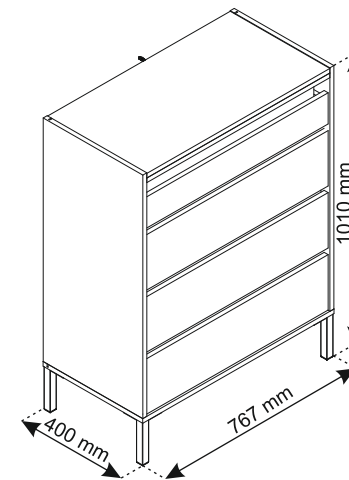

Installation manual

Palmor Chest 4S

Code	Dimensions			Package	
001	844	400	16	1	1/2
002	844	400	16	1	1/2
003	735	400	16/32	1	2/2
004	284	678	16	1	1/2
005	729	108	16	1	2/2
006	678	90	16	1	1/2
007	300	90	16	1	1/2
008	300	90	16	1	1/2
010	768	400	16	1	2/2
011	735	70	16	2	2/2
012	735	70	16	1	2/2
013	729	192	16	3	2/2
014	678	132	16	1	1/2
015	678	132	16	1	1/2
016	678	120	16	3	1/2
017	300	120	16	3	1/2
018	300	120	16	3	1/2
019	132	236	16	1	2/2
020	132	236	16	1	2/2
021	284	60	16	3	2/2
022	845	376	3	1	1/2
023	845	376	3	1	1/2
024	302	696	3	3	1/2
accessories				1	1/2

1

f1 	r16 	p25 	lb L-300 
x4	x6	x24	x4

2

f1 	r1 
x4	x4

3

r16 
x10

4

5