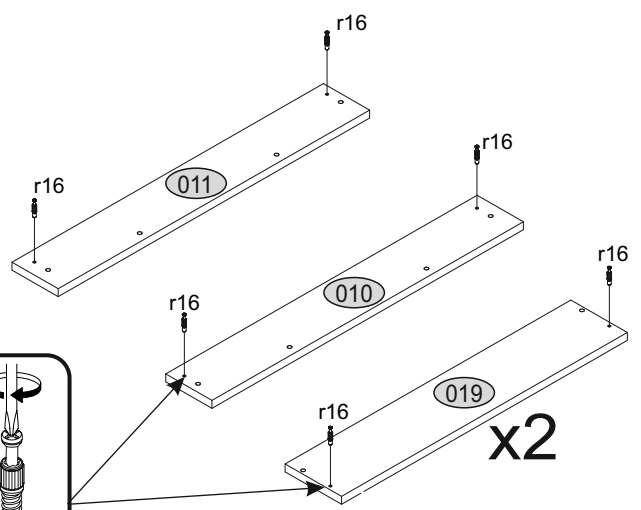

Installation manual

Palmor Chest 4D2S

Code	Dimensions			Package	
001	1499	400	16	1	2/2
002	827	360	16	1	1/2
003	725	70	16	1	1/2
004	725	70	16	1	1/2
005	1466	400	16/32	1	2/2
006	844	400	16	1	1/2
007	844	400	16	1	1/2
008	725	360	16	2	2/2
009	284	668	16	2	1/2
010	728	108	16	1	1/2
011	728	108	16	1	1/2
012	668	90	16	2	1/2
014	300	90	16	2	1/2
015	300	90	16	2	1/2
016	624	363	16	2	2/2
017	624	363	16	2	2/2
018	668	132	16	2	1/2
019	668	132	16	2	1/2
021	236	132	16	2	1/2
022	236	132	16	2	1/2
023	845	371	3	1	2/2
024	845	371	3	2	2/2
025	845	371	3	1	2/2
accessories				1	1/2

Accessories:

<p>2x lb L-300</p> 	<p>5x k311.054</p> 	<p>4x a143</p> 	<p>4x a145</p> 
<p>8x b119</p> 	<p>1x n14</p> 	<p>1x p17 Ø6x50</p> 	<p>1x f3 Ø10x50</p> 
<p>22x e1 Ø7x50</p> 	<p>18x r1 Ø15x12</p> 	<p>12x l2</p> 	<p>18x r16 Ø5x24</p> 
<p>48x f1 Ø8x30</p> 	<p>77x p25 Ø3.5x16</p> 	<p>3x n260.01</p> 	<p>4x s2</p> 
<p>8x d1 Ø5x16</p> 	<p>1x z1</p> 		

1

2

3

4

lb L-300	p25	r16	f1	r1	d1	b119
						
x2	x12	x8	x8	x2	x8	x8

5

p25	a143	a145
		
x16	x4	x4

6