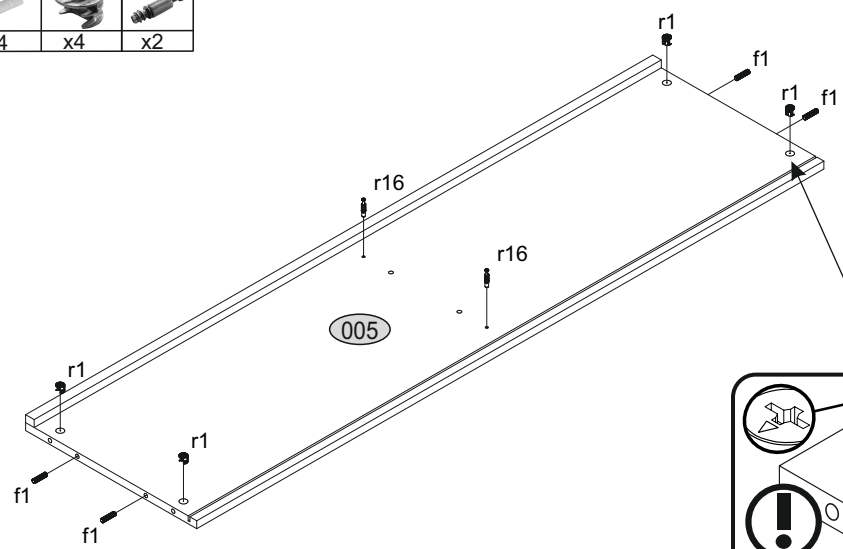

Installation manual

Palmor Chest 4D2S

Code	Dimensions			Package	
001	1499	400	16	1	2/2
002	827	360	16	1	1/2
003	725	70	16	1	1/2
004	725	70	16	1	1/2
005	1466	400	16/32	1	2/2
006	844	400	16	1	1/2
007	844	400	16	1	1/2
008	725	360	16	2	2/2
009	284	668	16	2	1/2
010	728	108	16	1	1/2
011	728	108	16	1	1/2
012	668	90	16	2	1/2
014	300	90	16	2	1/2
015	300	90	16	2	1/2
016	624	363	16	2	2/2
017	624	363	16	2	2/2
018	668	132	16	2	1/2
019	668	132	16	2	1/2
021	236	132	16	2	1/2
022	236	132	16	2	1/2
023	845	371	3	1	2/2
024	845	371	3	2	2/2
025	845	371	3	1	2/2
accessories				1	1/2

Accessories:

<p>2x lb L-300</p> 	<p>5x k311.054</p> 	<p>4x a143</p> 	<p>4x a145</p> 
<p>8x b119</p> 	<p>1x n14</p> 	<p>1x p17 Ø6x50</p> 	<p>1x f3 Ø10x50</p> 
<p>22x e1 Ø7x50</p> 	<p>18x r1 Ø15x12</p> 	<p>12x l2</p> 	<p>18x r16 Ø5x24</p> 
<p>48x f1 Ø8x30</p> 	<p>77x p25 Ø3.5x16</p> 	<p>3x n260.01</p> 	<p>4x s2</p> 
<p>8x d1 Ø5x16</p> 	<p>1x z1</p> 		

1

2

3

4

lb L-300	p25	r16	f1	r1	d1	b119
						
x2	x12	x8	x8	x2	x8	x8

5

p25	a143	a145
		
x16	x4	x4

6