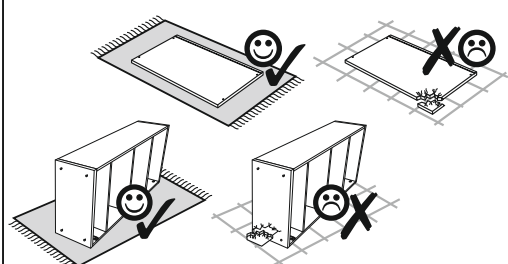

Installation manual

Palmor Chest 4D2S

Code	Dimensions			Package	
001	1499	400	16	1	2/2
002	827	360	16	1	1/2
003	725	70	16	1	1/2
004	725	70	16	1	1/2
005	1466	400	16/32	1	2/2
006	844	400	16	1	1/2
007	844	400	16	1	1/2
008	725	360	16	2	2/2
009	284	668	16	2	1/2
010	728	108	16	1	1/2
011	728	108	16	1	1/2
012	668	90	16	2	1/2
014	300	90	16	2	1/2
015	300	90	16	2	1/2
016	624	363	16	2	2/2
017	624	363	16	2	2/2
018	668	132	16	2	1/2
019	668	132	16	2	1/2
021	236	132	16	2	1/2
022	236	132	16	2	1/2
023	845	371	3	1	2/2
024	845	371	3	2	2/2
025	845	371	3	1	2/2
accessories				1	1/2