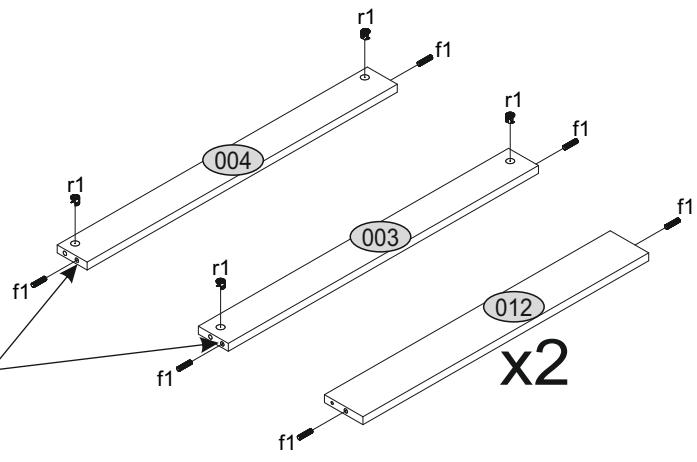

Installation manual

Palmor Chest 4D2S

Code	Dimensions			Package	
001	1499	400	16	1	2/2
002	827	360	16	1	1/2
003	725	70	16	1	1/2
004	725	70	16	1	1/2
005	1466	400	16/32	1	2/2
006	844	400	16	1	1/2
007	844	400	16	1	1/2
008	725	360	16	2	2/2
009	284	668	16	2	1/2
010	728	108	16	1	1/2
011	728	108	16	1	1/2
012	668	90	16	2	1/2
014	300	90	16	2	1/2
015	300	90	16	2	1/2
016	624	363	16	2	2/2
017	624	363	16	2	2/2
018	668	132	16	2	1/2
019	668	132	16	2	1/2
021	236	132	16	2	1/2
022	236	132	16	2	1/2
023	845	371	3	1	2/2
024	845	371	3	2	2/2
025	845	371	3	1	2/2
accessories				1	1/2

1

2

3

4

lb L-300	p25	r16	f1	r1	d1	b119
						
x2	x12	x8	x8	x2	x8	x8

5

p25	a143	a145
		
x16	x4	x4

6