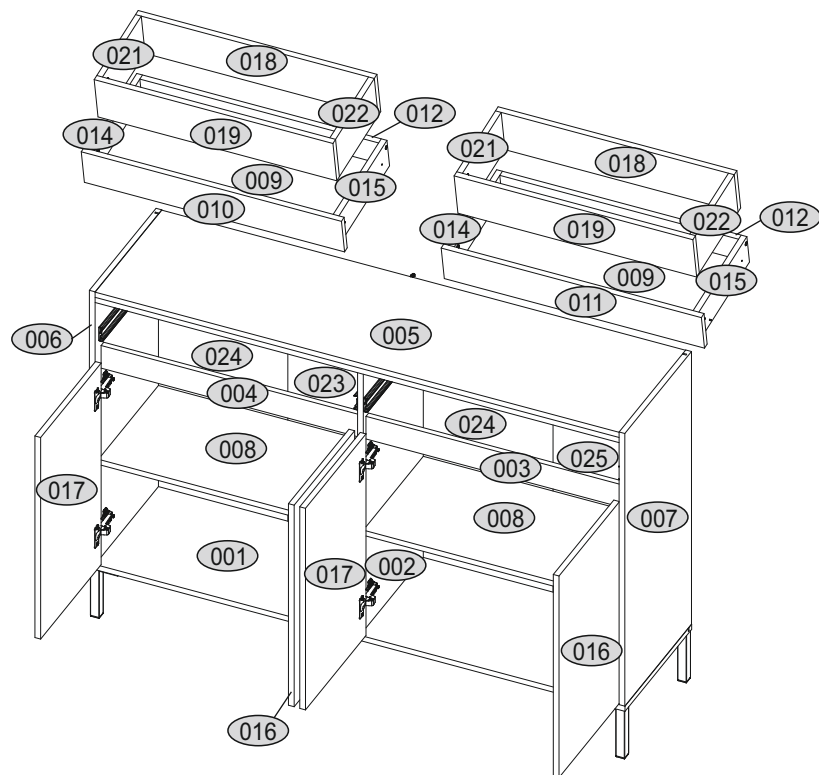

Installation manual

Palmor Chest 4D2S

Code	Dimensions			Package	
001	1499	400	16	1	2/2
002	827	360	16	1	1/2
003	725	70	16	1	1/2
004	725	70	16	1	1/2
005	1466	400	16/32	1	2/2
006	844	400	16	1	1/2
007	844	400	16	1	1/2
008	725	360	16	2	2/2
009	284	668	16	2	1/2
010	728	108	16	1	1/2
011	728	108	16	1	1/2
012	668	90	16	2	1/2
014	300	90	16	2	1/2
015	300	90	16	2	1/2
016	624	363	16	2	2/2
017	624	363	16	2	2/2
018	668	132	16	2	1/2
019	668	132	16	2	1/2
021	236	132	16	2	1/2
022	236	132	16	2	1/2
023	845	371	3	1	2/2
024	845	371	3	2	2/2
025	845	371	3	1	2/2
accessories				1	1/2

Accessories:

<p>2x lb L-300</p> 	<p>5x k311.054</p> 	<p>4x a143</p> 	<p>4x a145</p> 
<p>8x b119</p> 	<p>1x n14</p> 	<p>1x p17 Ø6x50</p> 	<p>1x f3 Ø10x50</p> 
<p>22x e1 Ø7x50</p> 	<p>18x r1 Ø15x12</p> 	<p>12x l2</p> 	<p>18x r16 Ø5x24</p> 
<p>48x f1 Ø8x30</p> 	<p>77x p25 Ø3.5x16</p> 	<p>3x n260.01</p> 	<p>4x s2</p> 
<p>8x d1 Ø5x16</p> 	<p>1x z1</p> 		

1

2

3

4

lb L-300	p25	r16	f1	r1	d1	b119
						
x2	x12	x8	x8	x2	x8	x8

5

p25	a143	a145
		
x16	x4	x4

6

r16	r1	z1
		

7

8

9

10

11

p25	n14	f3	p17	l2	n260.01
x17	x1	x1	x1	x12	x3

12