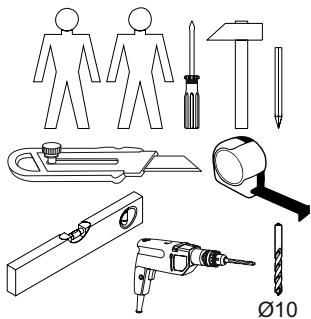

Installation manual

Palmor Chest 4D2S

Code	Dimensions			Package	
001	1499	400	16	1	2/2
002	827	360	16	1	1/2
003	725	70	16	1	1/2
004	725	70	16	1	1/2
005	1466	400	16/32	1	2/2
006	844	400	16	1	1/2
007	844	400	16	1	1/2
008	725	360	16	2	2/2
009	284	668	16	2	1/2
010	728	108	16	1	1/2
011	728	108	16	1	1/2
012	668	90	16	2	1/2
014	300	90	16	2	1/2
015	300	90	16	2	1/2
016	624	363	16	2	2/2
017	624	363	16	2	2/2
018	668	132	16	2	1/2
019	668	132	16	2	1/2
021	236	132	16	2	1/2
022	236	132	16	2	1/2
023	845	371	3	1	2/2
024	845	371	3	2	2/2
025	845	371	3	1	2/2
accessories				1	1/2

Accessories:

<p>2x lb L-300</p> 	<p>5x k311.054</p> 	<p>4x a143</p> 	<p>4x a145</p> 
<p>8x b119</p> 	<p>1x n14</p> 	<p>1x p17 Ø6x50</p> 	<p>1x f3 Ø10x50</p> 
<p>22x e1 Ø7x50</p> 	<p>18x r1 Ø15x12</p> 	<p>12x l2</p> 	<p>18x r16 Ø5x24</p> 
<p>48x f1 Ø8x30</p> 	<p>77x p25 Ø3.5x16</p> 	<p>3x n260.01</p> 	<p>4x s2</p> 
<p>8x d1 Ø5x16</p> 	<p>1x z1</p> 		