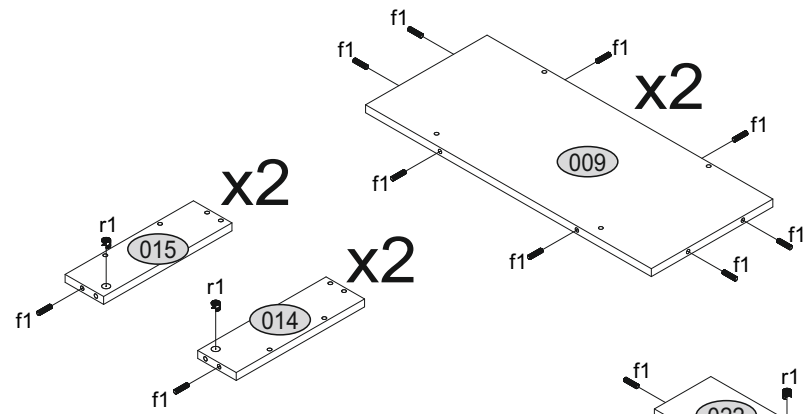

Installation manual

Palmor Chest 4D2S

Code	Dimensions			Package	
001	1499	400	16	1	2/2
002	827	360	16	1	1/2
003	725	70	16	1	1/2
004	725	70	16	1	1/2
005	1466	400	16/32	1	2/2
006	844	400	16	1	1/2
007	844	400	16	1	1/2
008	725	360	16	2	2/2
009	284	668	16	2	1/2
010	728	108	16	1	1/2
011	728	108	16	1	1/2
012	668	90	16	2	1/2
014	300	90	16	2	1/2
015	300	90	16	2	1/2
016	624	363	16	2	2/2
017	624	363	16	2	2/2
018	668	132	16	2	1/2
019	668	132	16	2	1/2
021	236	132	16	2	1/2
022	236	132	16	2	1/2
023	845	371	3	1	2/2
024	845	371	3	2	2/2
025	845	371	3	1	2/2
accessories				1	1/2

1

2

3

4

lb L-300	p25	r16	f1	r1	d1	b119
						
x2	x12	x8	x8	x2	x8	x8

5

p25	a143	a145
		
x16	x4	x4

6