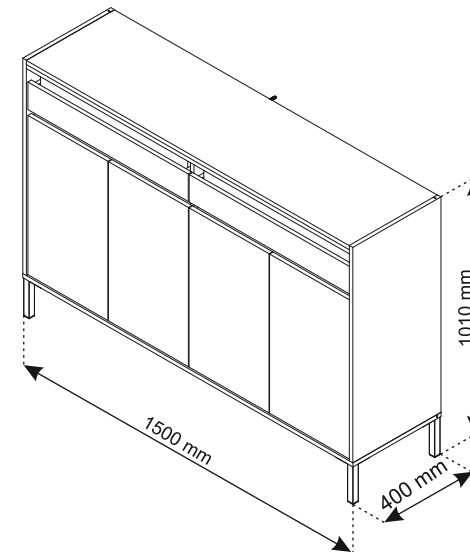

Installation manual

Palmor Chest 4D2S

Code	Dimensions			Package	
001	1499	400	16	1	2/2
002	827	360	16	1	1/2
003	725	70	16	1	1/2
004	725	70	16	1	1/2
005	1466	400	16/32	1	2/2
006	844	400	16	1	1/2
007	844	400	16	1	1/2
008	725	360	16	2	2/2
009	284	668	16	2	1/2
010	728	108	16	1	1/2
011	728	108	16	1	1/2
012	668	90	16	2	1/2
014	300	90	16	2	1/2
015	300	90	16	2	1/2
016	624	363	16	2	2/2
017	624	363	16	2	2/2
018	668	132	16	2	1/2
019	668	132	16	2	1/2
021	236	132	16	2	1/2
022	236	132	16	2	1/2
023	845	371	3	1	2/2
024	845	371	3	2	2/2
025	845	371	3	1	2/2
accessories				1	1/2

Accessories:

<p>2x lb L-300</p> 	<p>5x k311.054</p> 	<p>4x a143</p> 	<p>4x a145</p> 
<p>8x b119</p> 	<p>1x n14</p> 	<p>1x p17 Ø6x50</p> 	<p>1x f3 Ø10x50</p> 
<p>22x e1 Ø7x50</p> 	<p>18x r1 Ø15x12</p> 	<p>12x l2</p> 	<p>18x r16 Ø5x24</p> 
<p>48x f1 Ø8x30</p> 	<p>77x p25 Ø3.5x16</p> 	<p>3x n260.01</p> 	<p>4x s2</p> 
<p>8x d1 Ø5x16</p> 	<p>1x z1</p> 		

1

2

3

4

lb L-300	p25	r16	f1	r1	d1	b119
						
x2	x12	x8	x8	x2	x8	x8

5

p25	a143	a145
		
x16	x4	x4

6