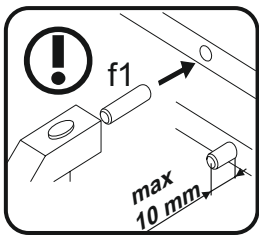

Installation manual

Palmor Chest 4D2S

Code	Dimensions			Package	
001	1499	400	16	1	2/2
002	827	360	16	1	1/2
003	725	70	16	1	1/2
004	725	70	16	1	1/2
005	1466	400	16/32	1	2/2
006	844	400	16	1	1/2
007	844	400	16	1	1/2
008	725	360	16	2	2/2
009	284	668	16	2	1/2
010	728	108	16	1	1/2
011	728	108	16	1	1/2
012	668	90	16	2	1/2
014	300	90	16	2	1/2
015	300	90	16	2	1/2
016	624	363	16	2	2/2
017	624	363	16	2	2/2
018	668	132	16	2	1/2
019	668	132	16	2	1/2
021	236	132	16	2	1/2
022	236	132	16	2	1/2
023	845	371	3	1	2/2
024	845	371	3	2	2/2
025	845	371	3	1	2/2
accessories				1	1/2

Accessories:

<p>2x lb L-300</p> 	<p>5x k311.054</p> 	<p>4x a143</p> 	<p>4x a145</p> 
<p>8x b119</p> 	<p>1x n14</p> 	<p>1x p17 Ø6x50</p> 	<p>1x f3 Ø10x50</p> 
<p>22x e1 Ø7x50</p> 	<p>18x r1 Ø15x12</p> 	<p>12x l2</p> 	<p>18x r16 Ø5x24</p> 
<p>48x f1 Ø8x30</p> 	<p>77x p25 Ø3.5x16</p> 	<p>3x n260.01</p> 	<p>4x s2</p> 
<p>8x d1 Ø5x16</p> 	<p>1x z1</p> 		

1

2

3

4

lb L-300	p25	r16	f1	r1	d1	b119
						
x2	x12	x8	x8	x2	x8	x8

5

p25	a143	a145
		
x16	x4	x4

6