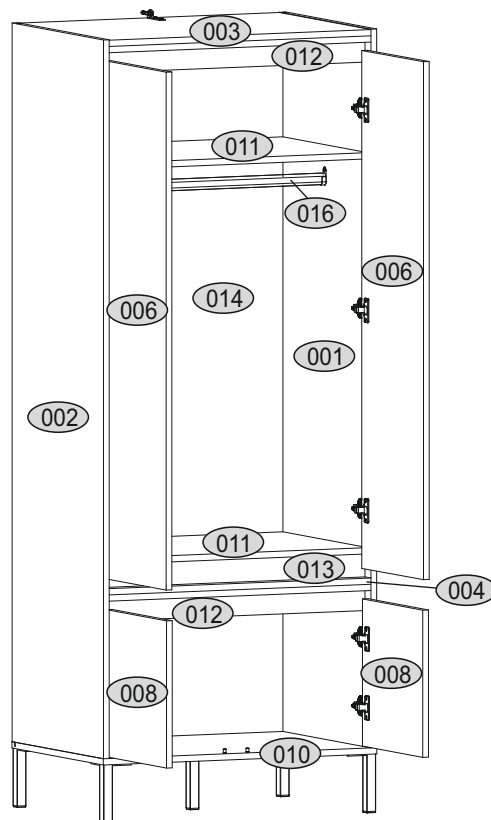

Installation manual

Palmor Wardrobe 4D

Code	Dimensions			Package	
001	1836	550	16	1	2/2
002	1836	550	16	1	2/2
003	735	550	16/32	1	1/2
004	735	100	16/32	1	1/2
006	1323	363	16	2	2/2
008	376	363	16	2	1/2
010	768	550	16	1	1/2
011	735	510	16	2	1/2
012	735	70	16	2	1/2
013	735	60	16	1	1/2
014	1837	376	3	2	2/2
016	730			1	1/2
accessories				1	1/2

Accessories:

<p>2x d3</p> 	<p>5x k311.054</p> 	<p>10x a143</p> 	<p>2x n301</p> 
<p>10x b119</p> 	<p>1x n14</p> 	<p>1x p17 Ø6x50</p> 	<p>1x f3 Ø10x50</p> 
<p>4x e1 Ø7x50</p> 	<p>16x r1 Ø15x12</p> 	<p>10x l2</p> 	<p>16x r16 Ø5x24</p> 
<p>28x f1 Ø8x30</p> 	<p>58x p25 Ø3.5x16</p> 	<p>2x n260.01</p> 	<p>1x z1</p> 
<p>10x s2</p> 			

1

		
x24	x16	x2

2

				
x4	x10	x16	x4	x2

3

p25	a143
x20	x10

4

5