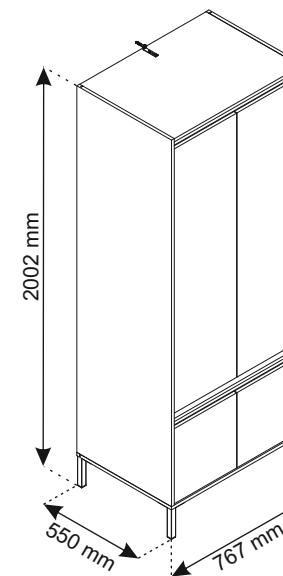

Installation manual

Palmor Wardrobe 4D

Code	Dimensions			Package	
001	1836	550	16	1	2/2
002	1836	550	16	1	2/2
003	735	550	16/32	1	1/2
004	735	100	16/32	1	1/2
006	1323	363	16	2	2/2
008	376	363	16	2	1/2
010	768	550	16	1	1/2
011	735	510	16	2	1/2
012	735	70	16	2	1/2
013	735	60	16	1	1/2
014	1837	376	3	2	2/2
016	730			1	1/2
accessories				1	1/2

Accessories:

<p>2x d3</p> 	<p>5x k311.054</p> 	<p>10x a143</p> 	<p>2x n301</p> 
<p>10x b119</p> 	<p>1x n14</p> 	<p>1x p17 Ø6x50</p> 	<p>1x f3 Ø10x50</p> 
<p>4x e1 Ø7x50</p> 	<p>16x r1 Ø15x12</p> 	<p>10x l2</p> 	<p>16x r16 Ø5x24</p> 
<p>28x f1 Ø8x30</p> 	<p>58x p25 Ø3.5x16</p> 	<p>2x n260.01</p> 	<p>1x z1</p> 
<p>10x s2</p> 			

1

		
x24	x16	x2

2

				
x4	x10	x16	x4	x2

3

p25	a143
x20	x10

4

5